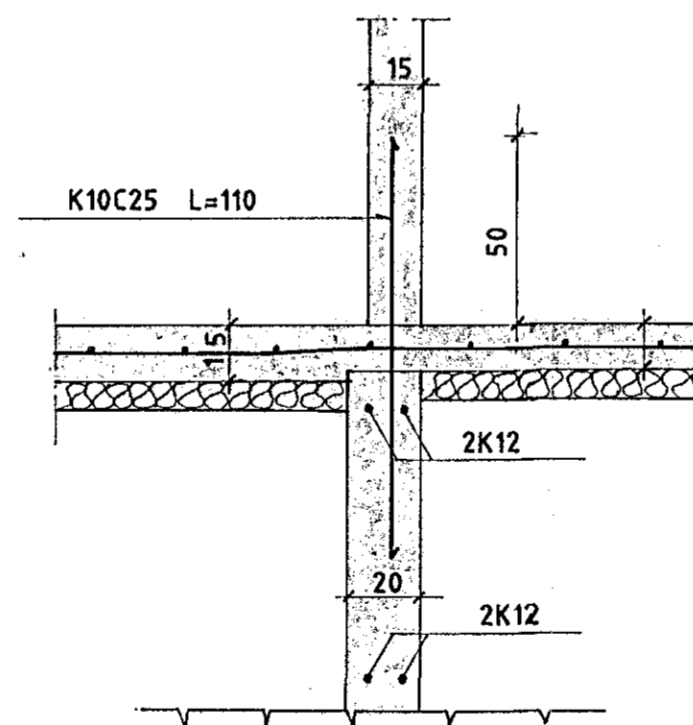

SNIÐ A-A 1:20

SNIÐ B-B 1:20

SNIÐ C-C 1:20

SNIÐ D-D 1:20

SNIÐ E-E 1:20

STUÐLABERG 26 OG 28 HAFNARFIRÐI				VERK NR.
SNIÐ Í SÖKKLA				BL. NR. 3
				KVARDI
				TEIKN. NR.
				1:20
Hannað	Teikn.	Yfirf.	Samþykkt	Dags
KMB	HA	SH	Ólafur Gunnarsson	MAI 1989
				

Breyting	Dags	Sign.