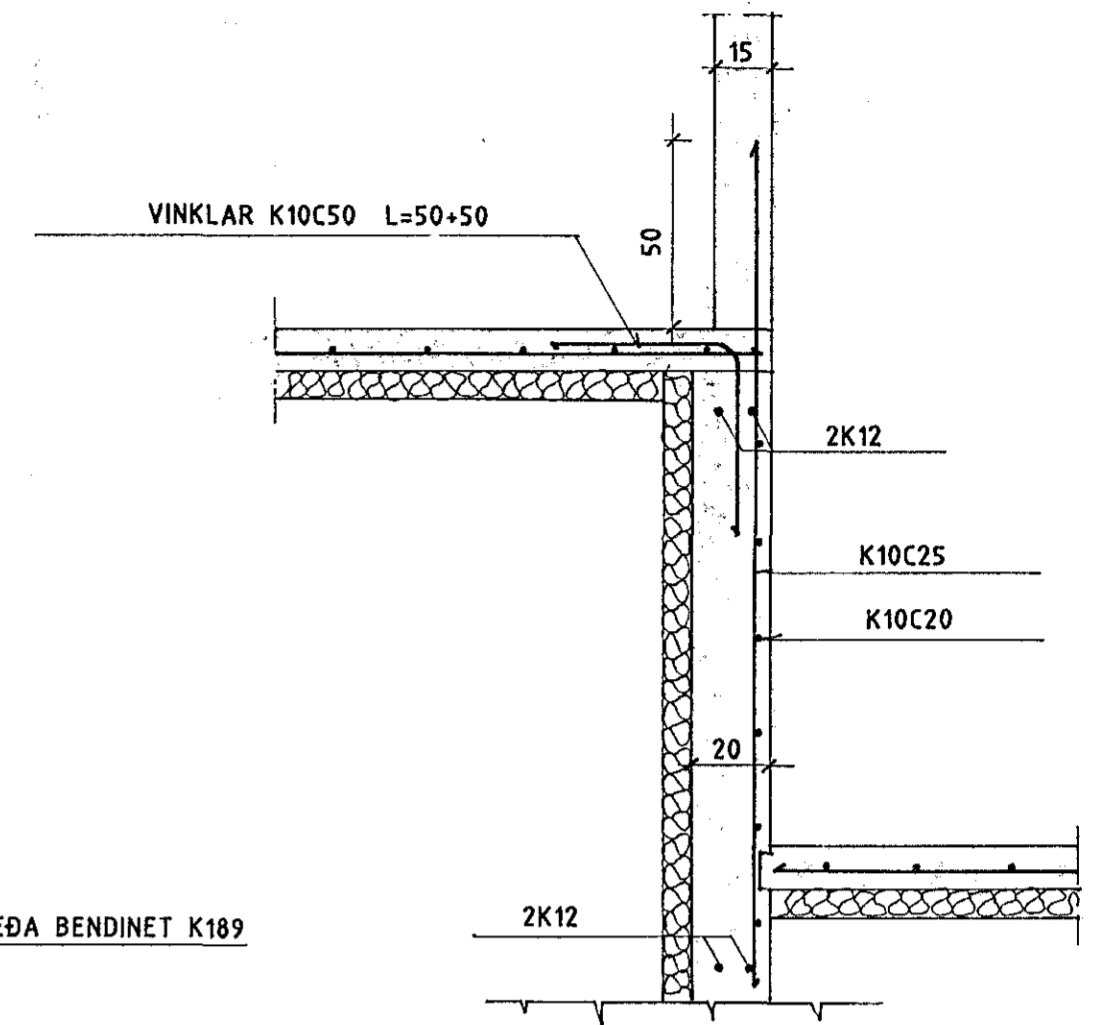

SNIÐ A-A 1:20

SNIÐ B-B 1:20

SNIÐ C-C 1:20

SNIÐ D-D 1:20

SNIÐ E-E 1:20

STUÐLABERG 26 OG 28 HAFNARFIRÐI				VERK NR.
SNIÐ Í SÖKKLA				BL. NR. 3
				KVARDI
				TEIKN. NR.
				1:20
Hannað	Teikn.	Yfirf.	Samþykkt	Dags
KMB	HA	SH	Ólafur Gunnarsson	MAI 1989
				

Breyting	Dags	Sign.