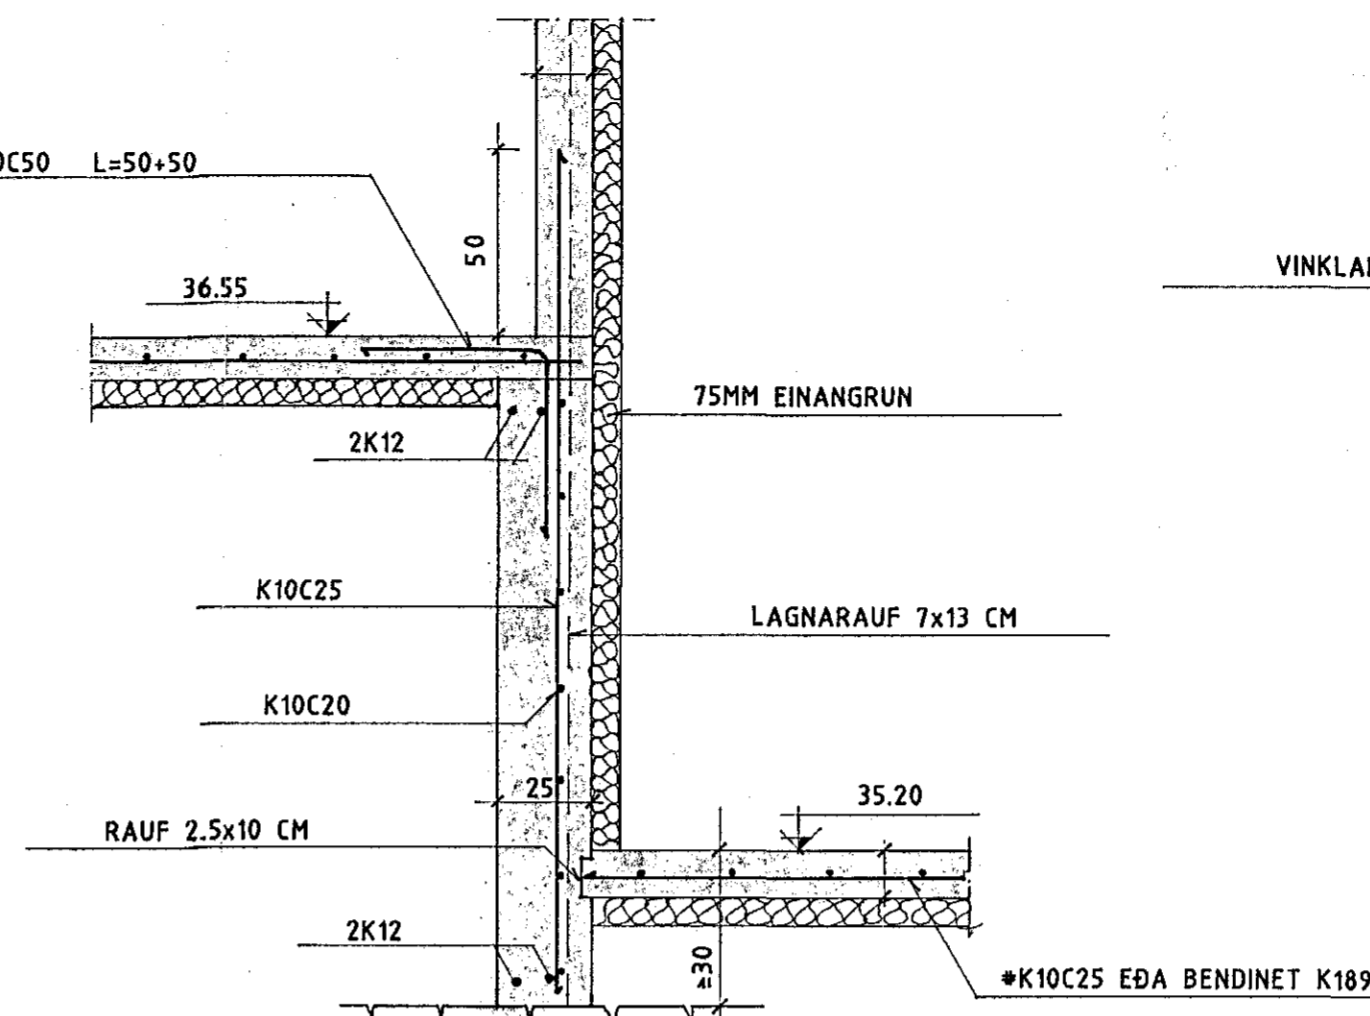

SNIÐ A-A 1:20

SNIÐ B-B 1:20

SNIÐ C-C 1:20

SNIÐ D-D 1:20

SNIÐ E-E 1:20

STUÐLABERG 26 OG 28 HAFNARFIRÐI				VERK NR.
SNIÐ Í SÖKKLA				BL. NR. 3
				KVARDI
				TEIKN. NR.
				1:20
Hannað	Teikn.	Yfirf.	Samþykkt	Dags
KMB	HA	SH	Ólafur Gunnarsson	MAI 1989
				

Breyting	Dags	Sign.