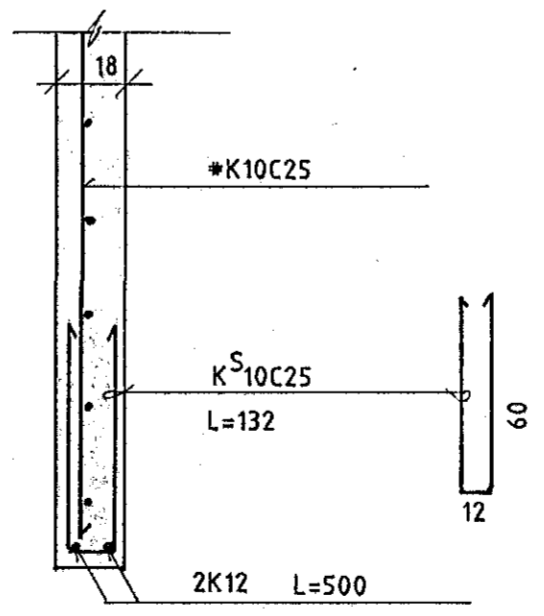

SNID E-E 1:20

SNID F-F 1:20

SNID G-G 1:20

SNID H-H 1:20

SNID I-I 1:20

(GILDIR ÞAR SEM GLUGGI ER LENGRI EN 3m)

DEILI D1 1:20

SÚLA S1 1:20

SNID J-J 1:20

SNID K-K 1:20

STUÐLABERG 26 OG 28 HAFNARFIRÐI		VERK NR.
SNID Í VEGGI		BL. NR. 6
Hannað KMP	Teikn. HA	Yfirf.
Sambýkt <i>Kristinn Mar. Þorsheussón</i>		Dags. JÚNÍ 1989
		TEIKN. NR.
		1:20

Breyting	Dags.	Sign.