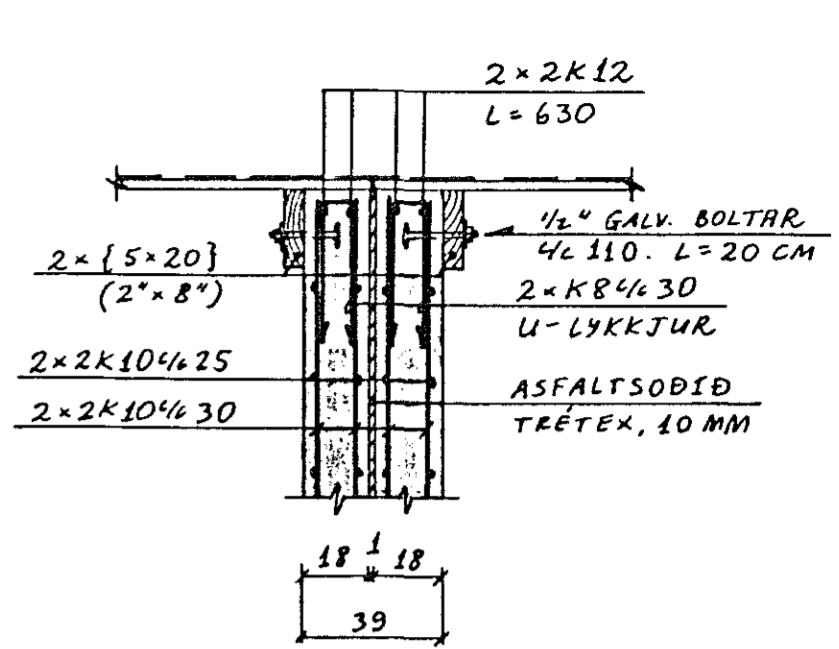

MILLIVEGGUR, Hliðarmynd. 1:50

SNIÐ A5-A5. 1:20

SNIÐ B5-B5. 1:20

SNIÐ C5-C5 1:20

31 AUG 1989  
 HAFNARFJÁRDARBYGGINGAFULLTRÚNN

Reikn.	JK	SEPT. 88	Verkhelti	STUÐLABERG 32	Teikn.nr.	1-05
Teikn.	-"-	-"-		OG 34		
Ath.						
Samp.						
Kvaróli	1:50		Verkhuti	MILLIVEGGUR		JÓN KRISTJÁNSSON.
	1:20			HLIÐARMYND OG SNIÐ		FVFÍ. S. 78731