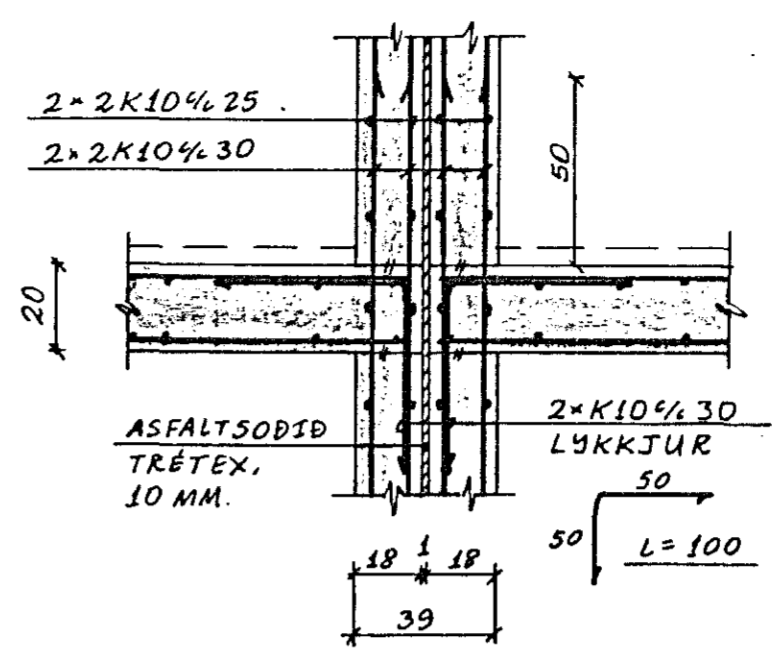

MILLIVEGGUR, Hliðarmynd. 1:50

SNIÐ A5-A5. 1:20

SNIÐ B5-B5. 1:20

SNIÐ C5-C5 1:20

31 AUG 1989  
 HAFNARFJÁRDARBYGGINGAFULLTRÚNN

Reikn.	JK	SEPT. 88	Verkhelti	STUÐLABERG 32	Teikn.nr.	1-05
Teikn.	-"-	-"-		OG 34		
Ath.						
Samp.						
Kvaróli	1:50		Verkhuti	MILLIVEGGUR		JÓN KRISTJÁNSSON.
	1:20			HLIÐARMYND OG SNIÐ		FVFÍ. S. 78731