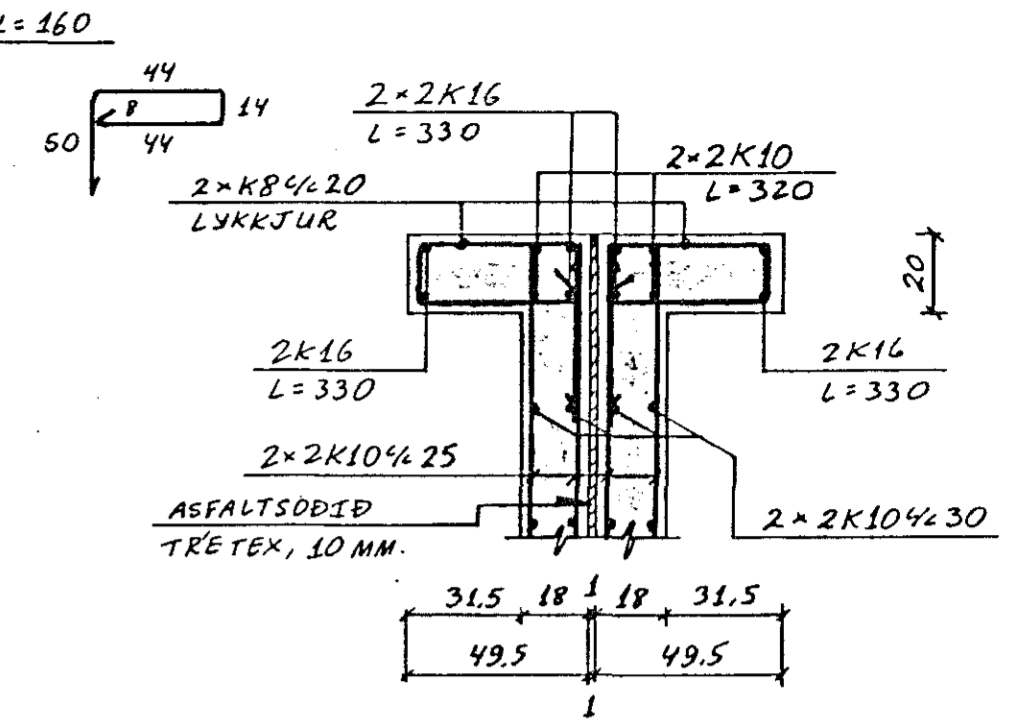

AUSTURHLIÐ, HLIÐARMYND. 1:50

SNIÐ A₃-A₃ : SJÁ TEIKN. NR. 1-03

SNIÐ A₄-A₄. 1:20

SNIÐ A₄'-A₄' ER SPEGILMYND

SNIÐ B₄-B₄. 1:20

SNIÐ C₄-C₄. 1:20

SNIÐ C₄'-C₄' ER SPEGILMYND

SNIÐ D₄-D₄. 1:20

SNIÐ E₄-E₄. 1:20

31 AUG 1989

Reikn.	JK	SEPT '88	Verkhelti	STUÐLABERG 32 OG 34	Teikn.nr. 1-04
Teikn.	---	---			
Ath.					
Samp.					
Kvarði	Verkhliuti			AUSTURHLIÐ HLIÐARMYND OG SNIÐ	JÓN KRISTJÁNSSON. FVFÍ. S. 78731
1:50					
1:20					