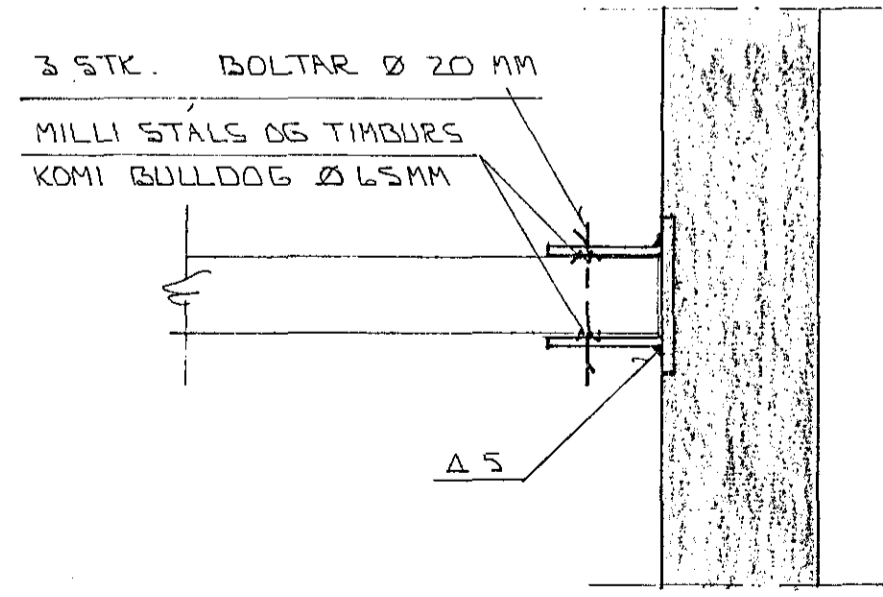

SNID 8 - 8 ~ 1:10

X - X ~ 1:10

FRÁGANGUR LÍMTRÉ Í VEGG ~ 1:10

BR.NR.	DAGS	EDLI BREVTINGAR	SIGN.
STUÐLABERG 36-38 HAFNARFIRÐI			DAGS.
SNID Í ÞAK.			HANNAÐ
MÆLIKV. ~ 1:10			TEIKNAD
SIGURÐUR ÞORLEIFSSON TEKNIFRÆÐINGUR F.T.F.I.			VERK NR. 8818
STRANDGÖTU 11 HAFNARFIRÐI Sími 54751			BLAD NR. L-05