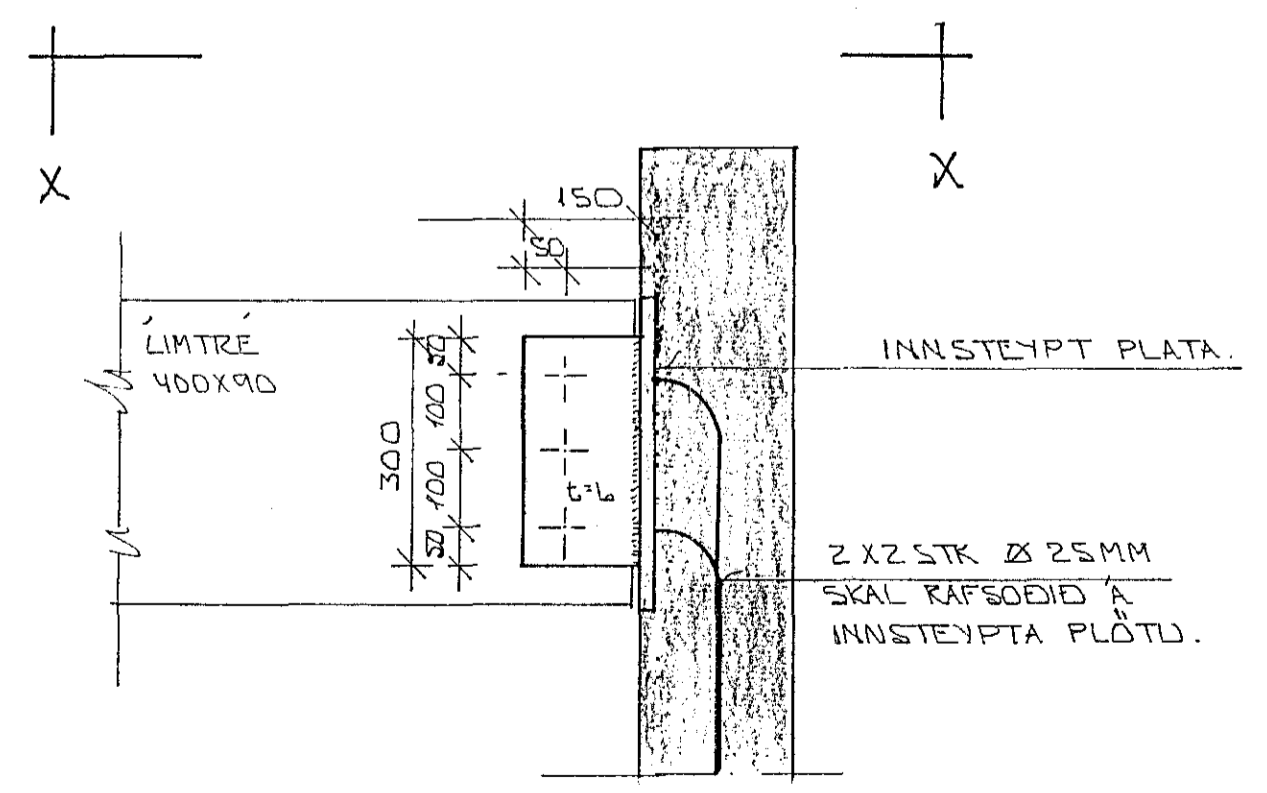

SNID 8 - 8 ~ 1:10

X - X ~ 1:10

FRÁGANGUR LÍMTRÉ Í VEGG ~ 1:10

BR.NR.	DAGS	EDLI BREVTINGAR	SIGN.
STUÐLABERG 36-38 HAFNARFIRÐI			DAGS.
SNID Í ÞAK.			HANNAÐ
MÆLIKV. ~ 1:10			TEIKNAD
SIGURÐUR ÞORLEIFSSON TEKNIFRÆÐINGUR F.T.F.I.			VERK NR. 8818
STRANDGÖTU 11 HAFNARFIRÐI Sími 54751			BLAD NR. L-05