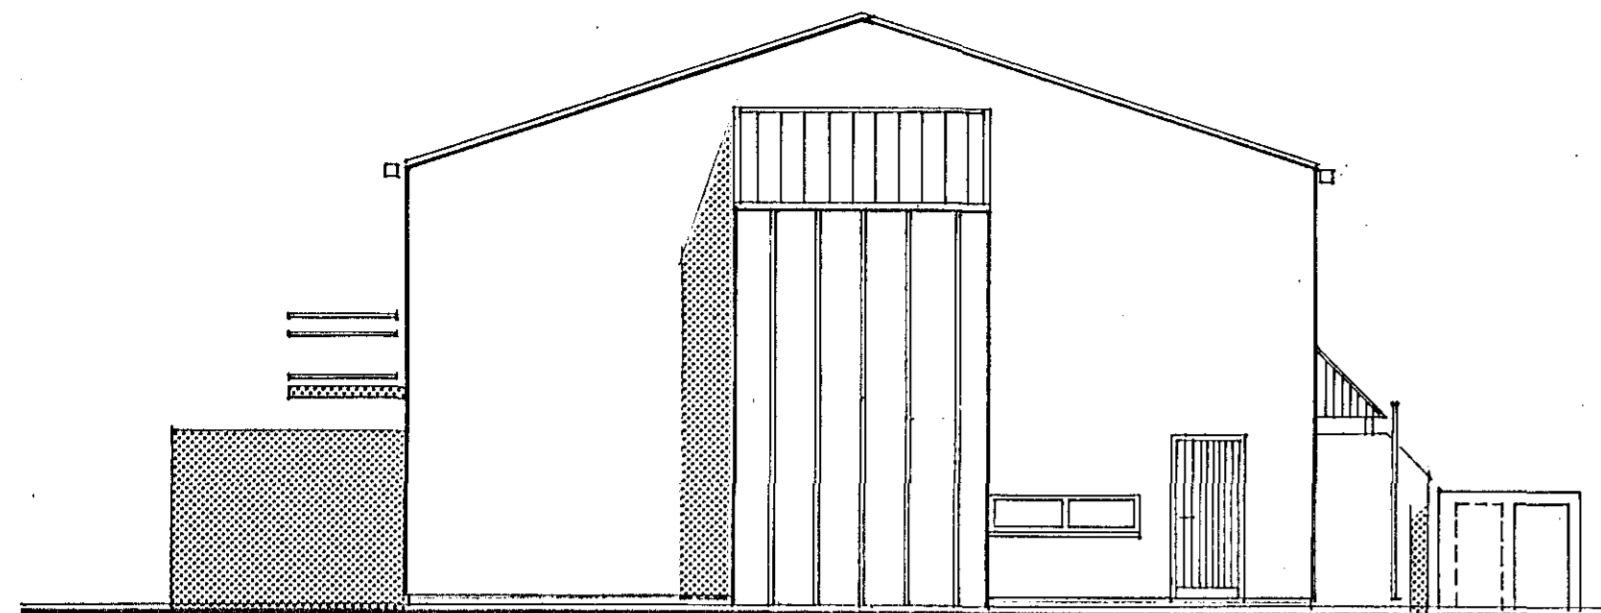

Samþykkt á fundi bygginga-
nefndar þ. 28.7. 1988

BYGGINGAFULLTRÚINN
[HAFNARFIRÐI

VESTUR