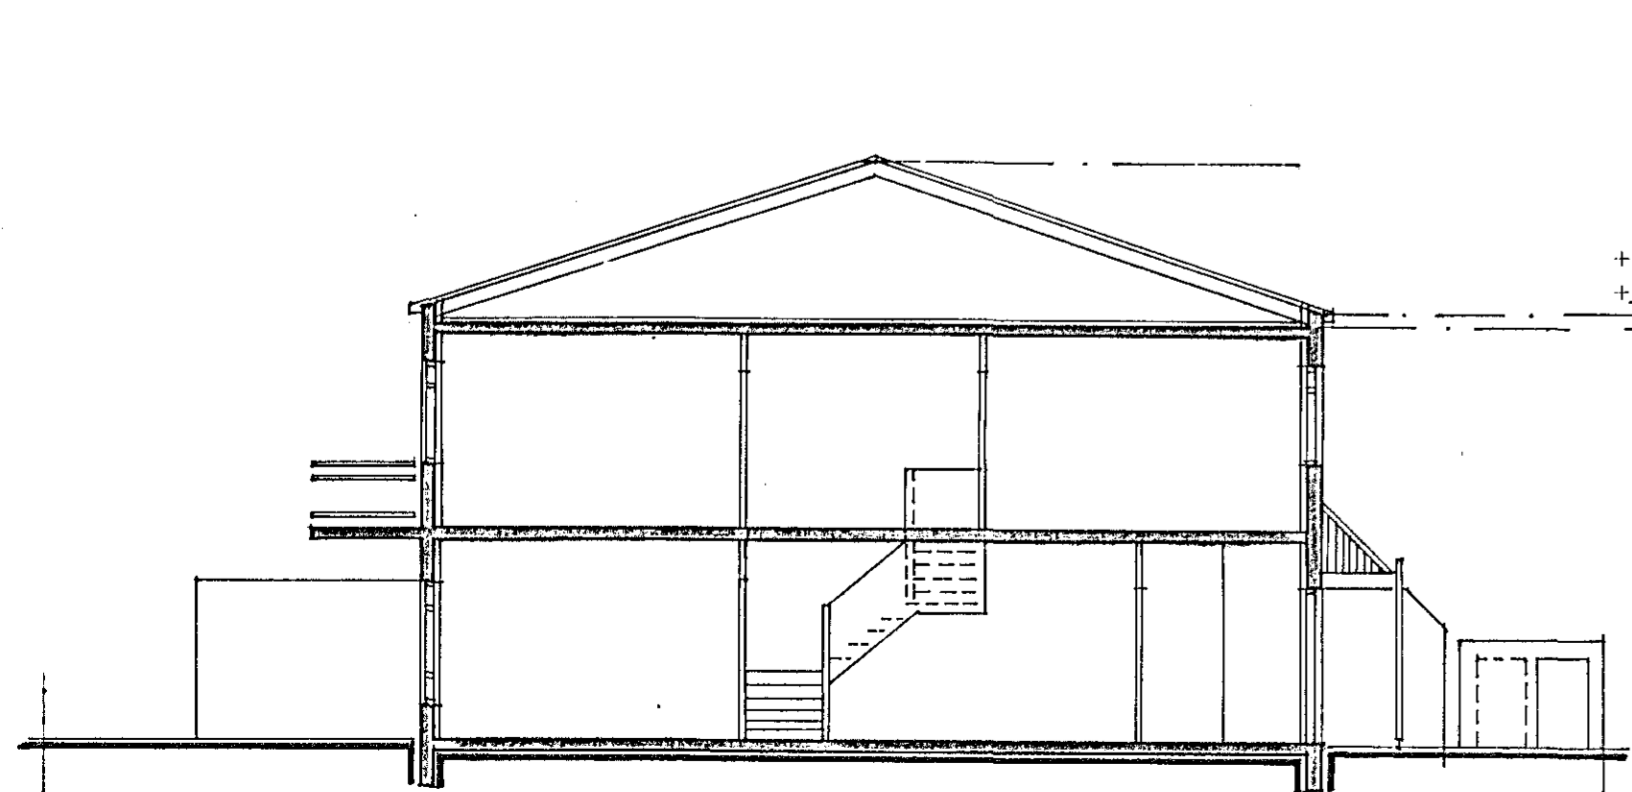

Samþykkt á fundi bygginga-
nefndar þ. 28.7. 1988

BYGGINGAFULLTRÚINN
[HAFNARFIRÐI

VESTUR

NORDUR

SÚÐUR

AUSTUR

SNIDMYND AA

SNIDMYND BB

STUÐLABERG 42-44 HAFNARFIRÐI

Útlits og sniðmyndir

18.07.

mkv: 1:100 dags: 1988 teikn.er bl.

SIGURPÓR ABALSTEINSSON ARKITEKT FAÍ

02