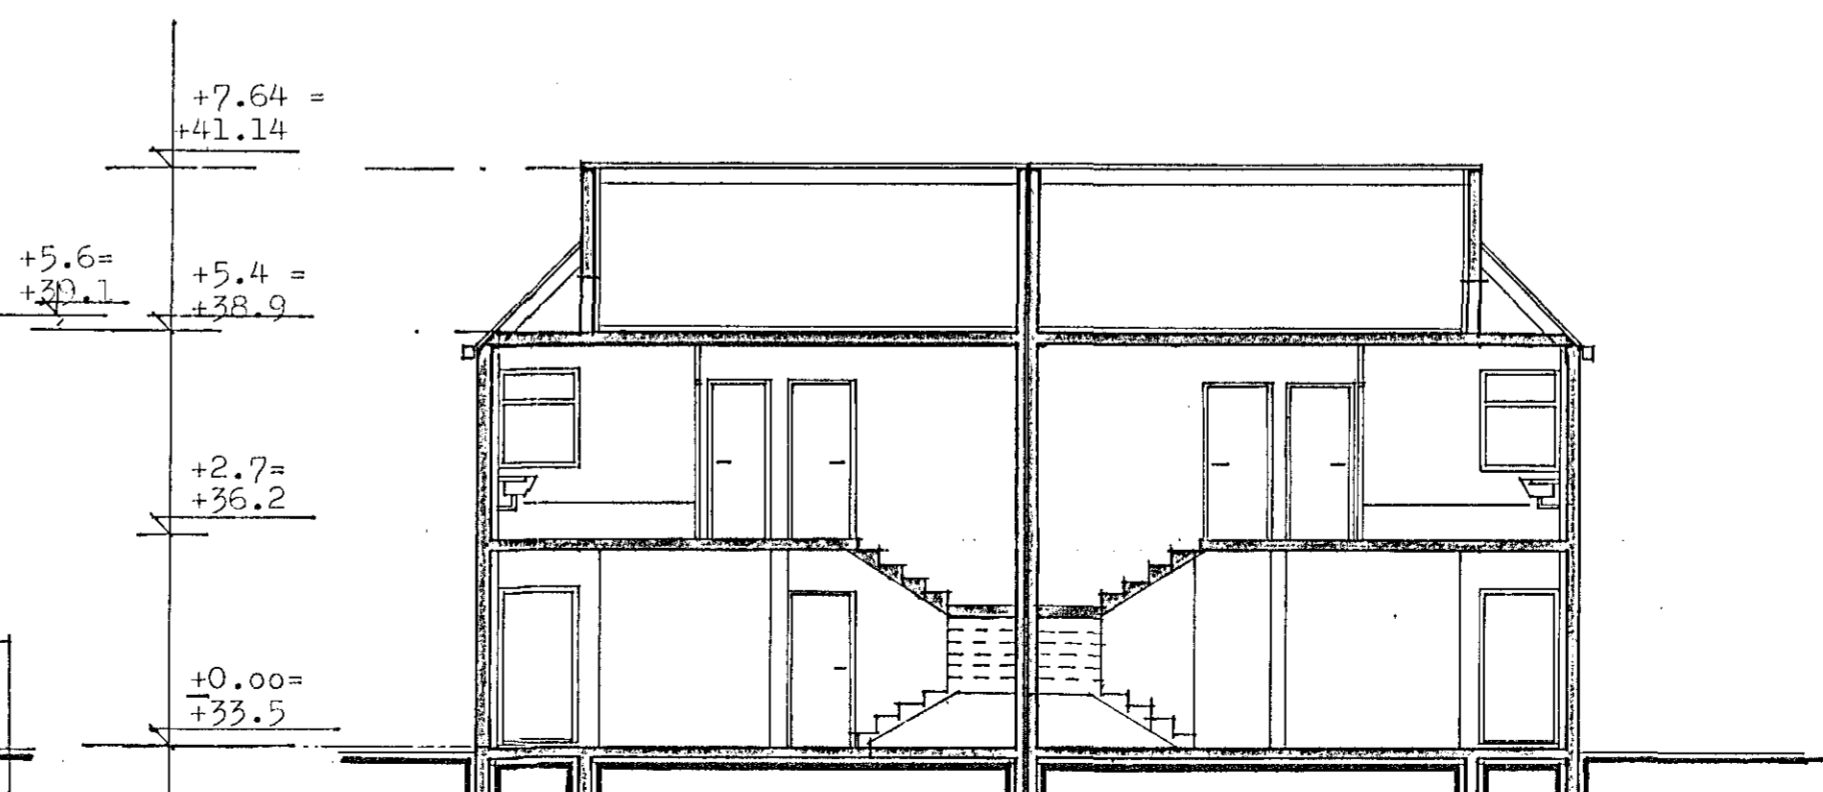

SNIDMYND BB

STUÐLABERG 42-44 HAFNARFIRÐI

Útlits og sniðmyndir

18.07.

mkv: 1:100 dags: 1988 teikn.er bl.

SIGURPÓR ABALSTEINSSON ARKITEKT FAÍ

02