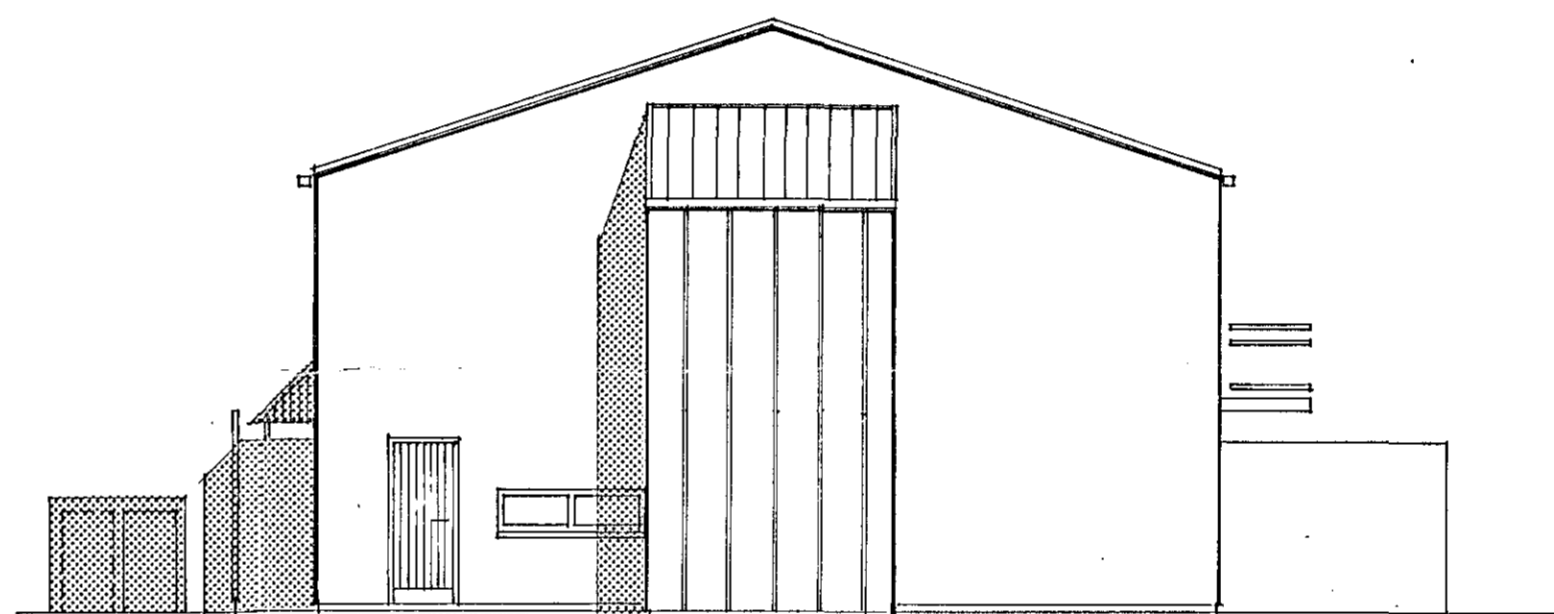

Samþykkt á fundi bygginga-
nefndar þ. 28.7. 1988

BYGGINGAFULLTRÚINN
[HAFNARFIRÐI

AUSTUR

STUÐLABERG 42-44 HAFNARFIRÐI

Útlits og sniðmyndir

18.07.

mkv: 1:100 dags: 1988 teikn.er bl.

SIGURPÓR ABALSTEINSSON ARKITEKT FAÍ

02