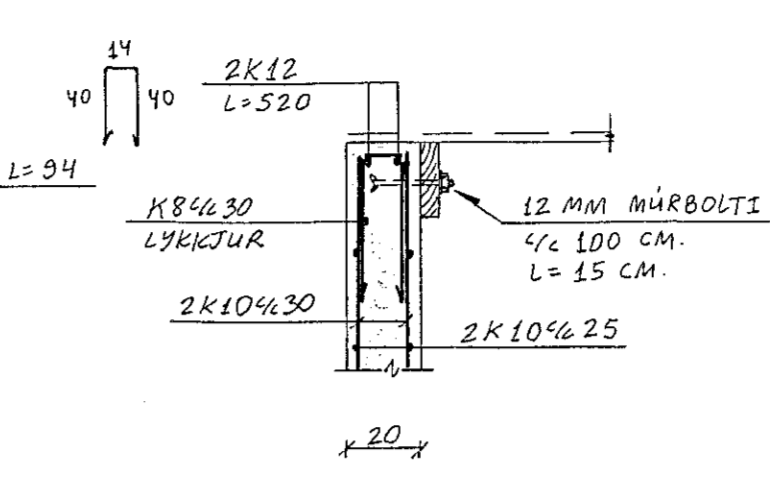

AUSTURHLIÐ
Hliðarmynd. 1:50

SNIÐ A7-A7. 1:20

SNIÐ B7-B7. 1:20

22 JUN 1988

Reikn.	JK	APRIL'88	Verkhéiti	Teikn.nr.
Teikn.	-/-	-/-	STUÐLABERG (112)	1-07
Ath.			OG 114	
Samp.				
Kvarði	Verkhiluti	AUSTURHLIÐ HLIÐARMYND OG SNIÐ		JÓN KRISTJÁNSSON FVFÍ. S. 7873
1:50				
1:20				