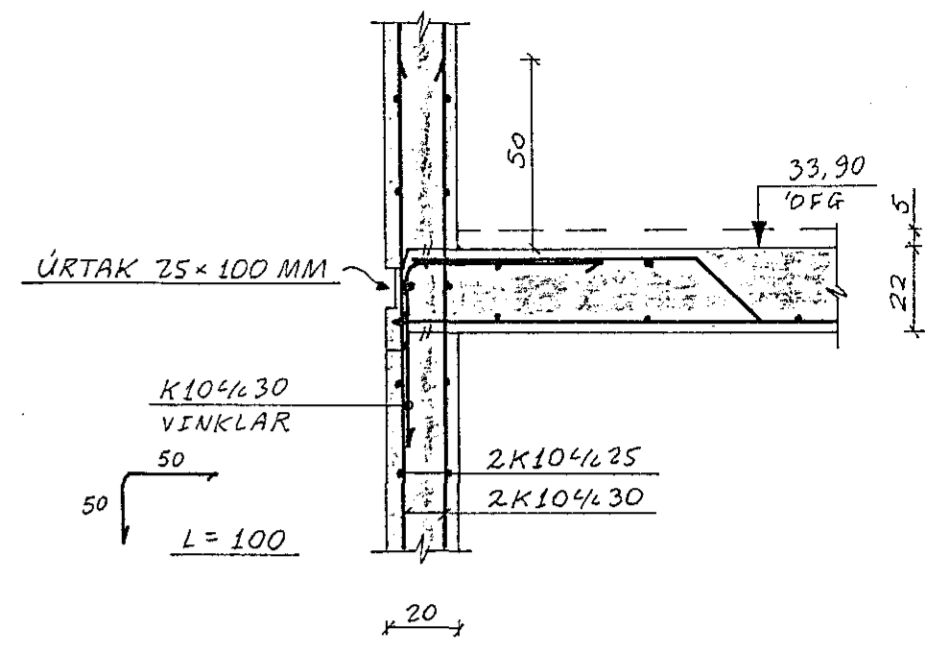

AUSTURHLIÐ
Hliðarmynd. 1:50

SNIÐ A7-A7. 1:20

SNIÐ B7-B7. 1:20

22 JUN 1988

Reikn.	JK	APRIL'88	Verkhéiti	Teikn.nr.
Teikn.	-/-	-/-	STUÐLABERG (112)	1-07
Ath.			OG 114	
Samp.				
Kvarði	Verkhiluti	AUSTURHLIÐ HLIÐARMYND OG SNIÐ		JÓN KRISTJÁNSSON FVFÍ. S. 7873
1:50				
1:20				