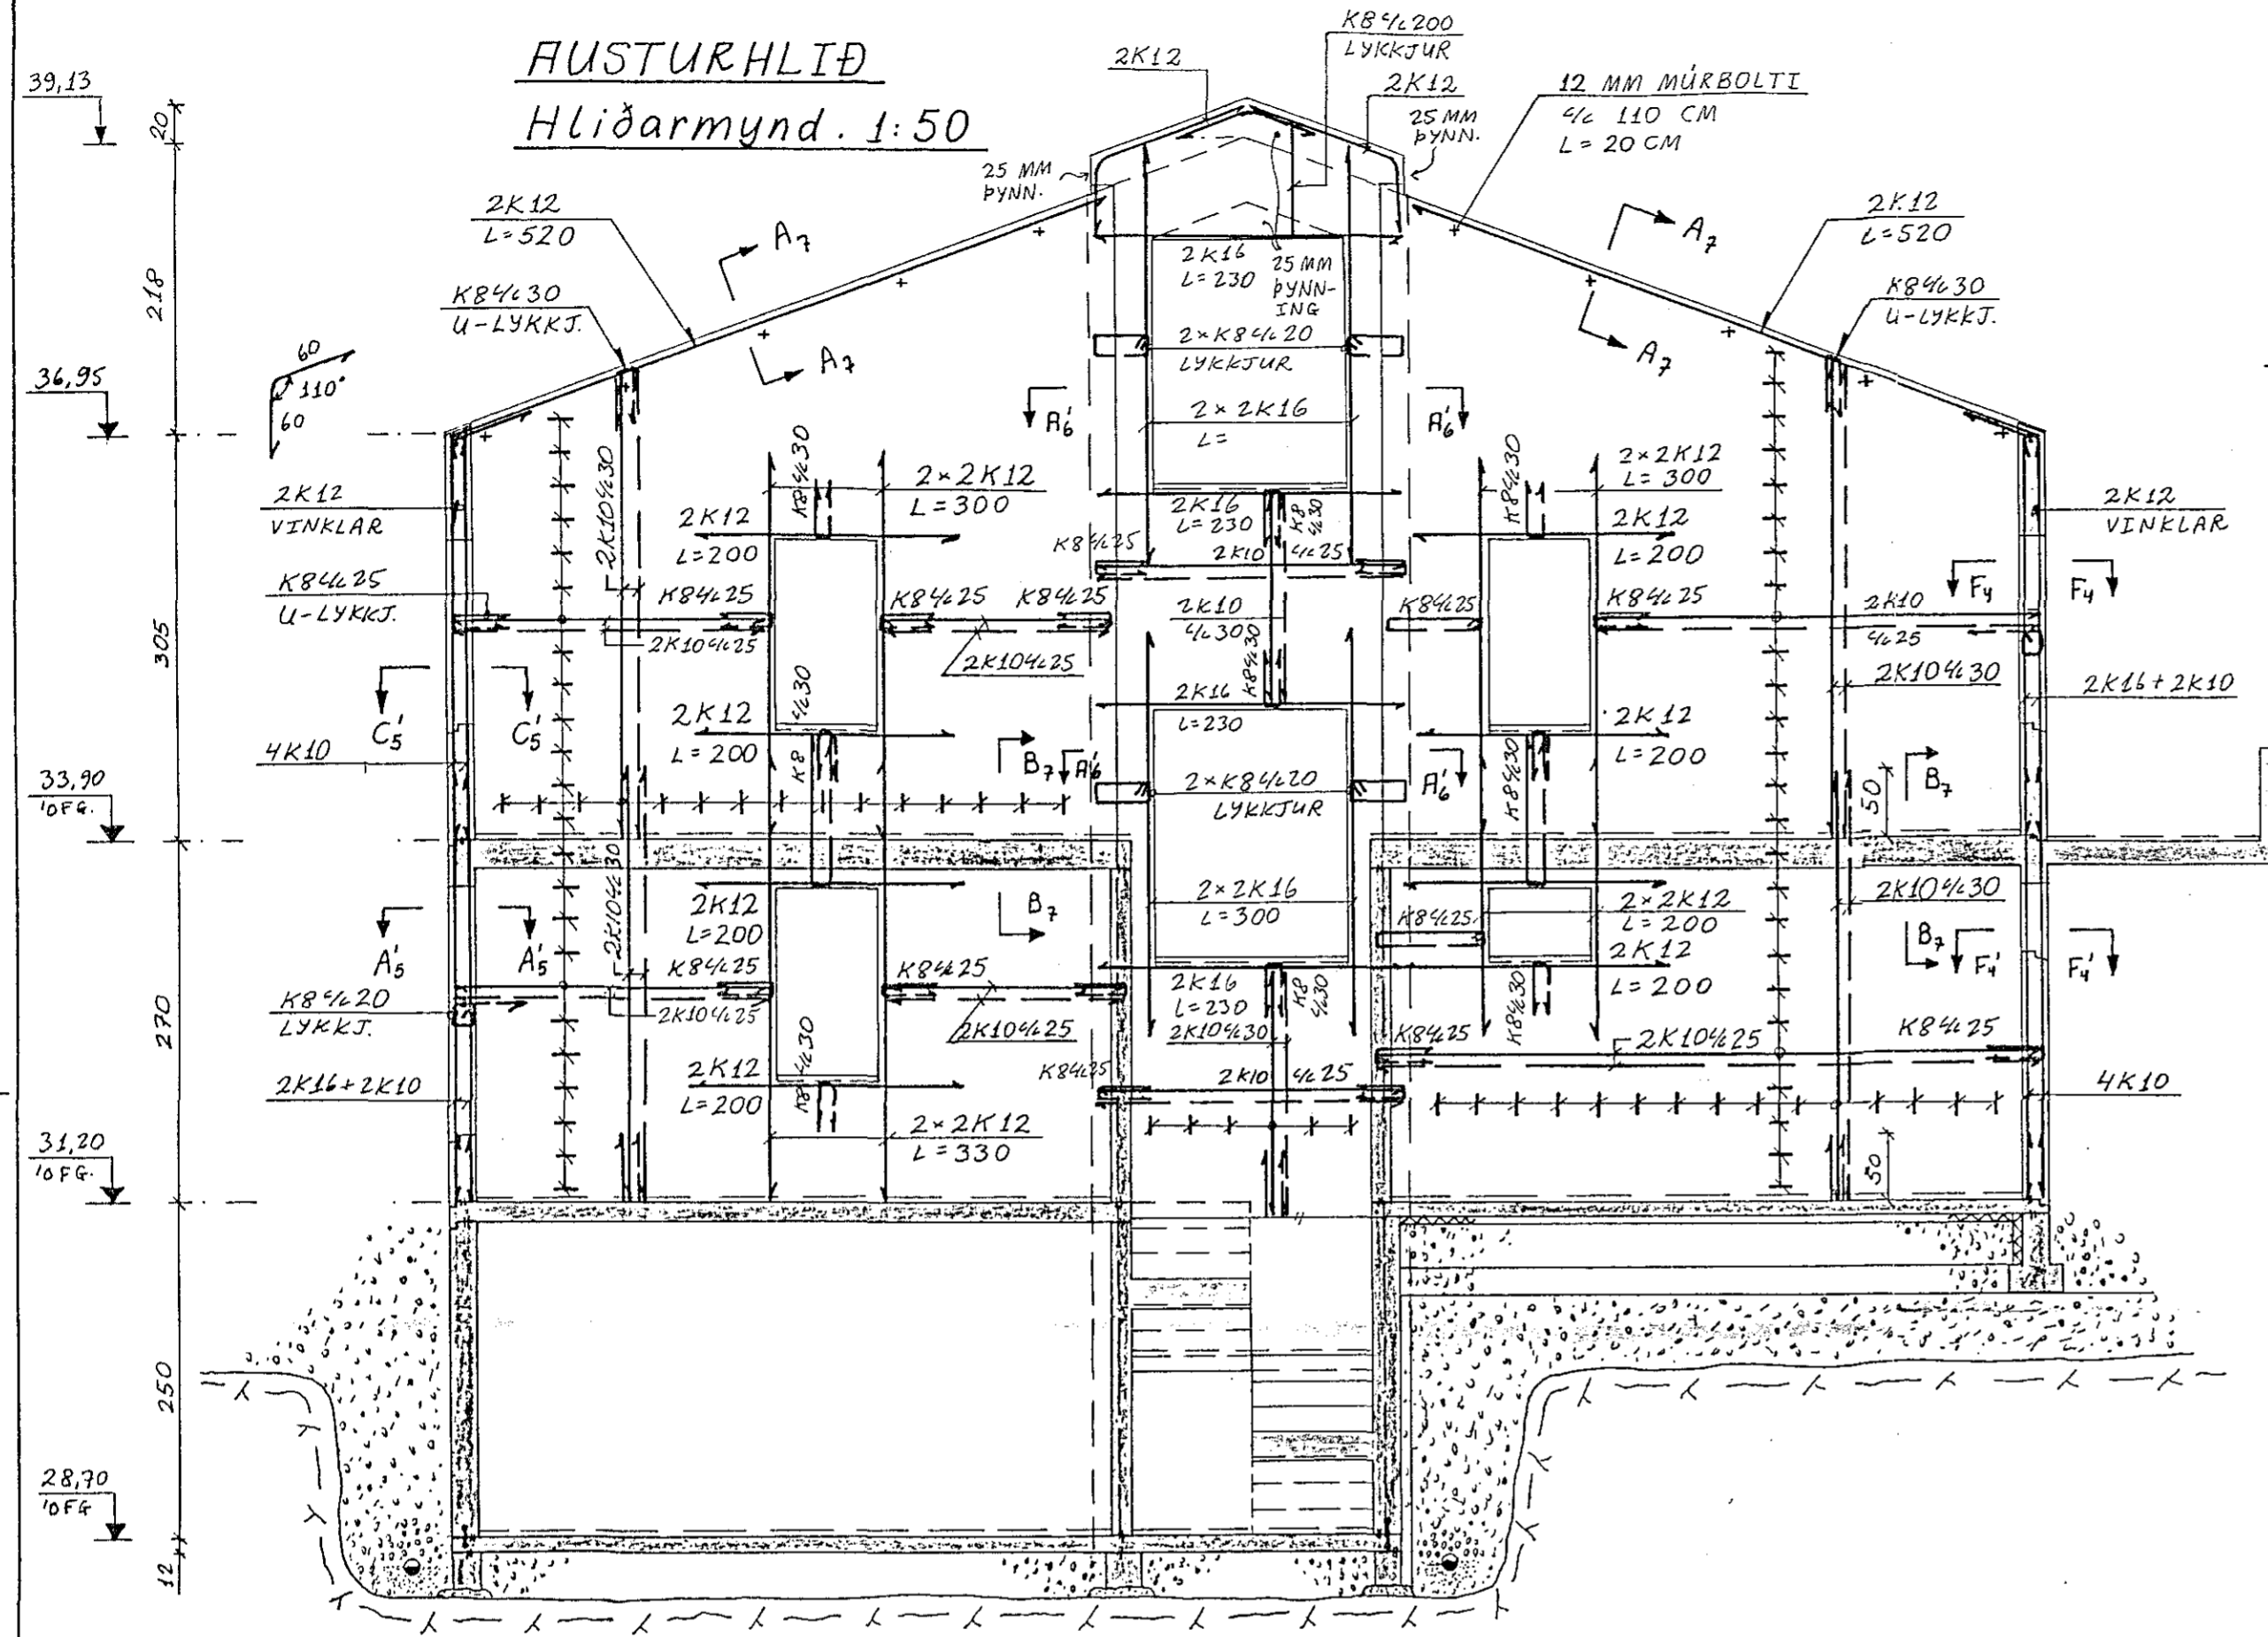

AUSTURHLIÐ
Hliðarmynd. 1:50

SNIÐ A7-A7. 1:20

SNIÐ B7-B7. 1:20

22 JUN 1988

Reikn.	JK	APRIL'88	Verkhéiti	Teikn.nr.
Teikn.	-/-	-/-	STUÐLABERG (112)	1-07
Ath.			OG 114	
Samp.				
Kvarði	Verkhiluti	AUSTURHLIÐ HLIÐARMYND OG SNIÐ		JÓN KRISTJÁNSSON FVFÍ. S. 7873
1:50				
1:20				