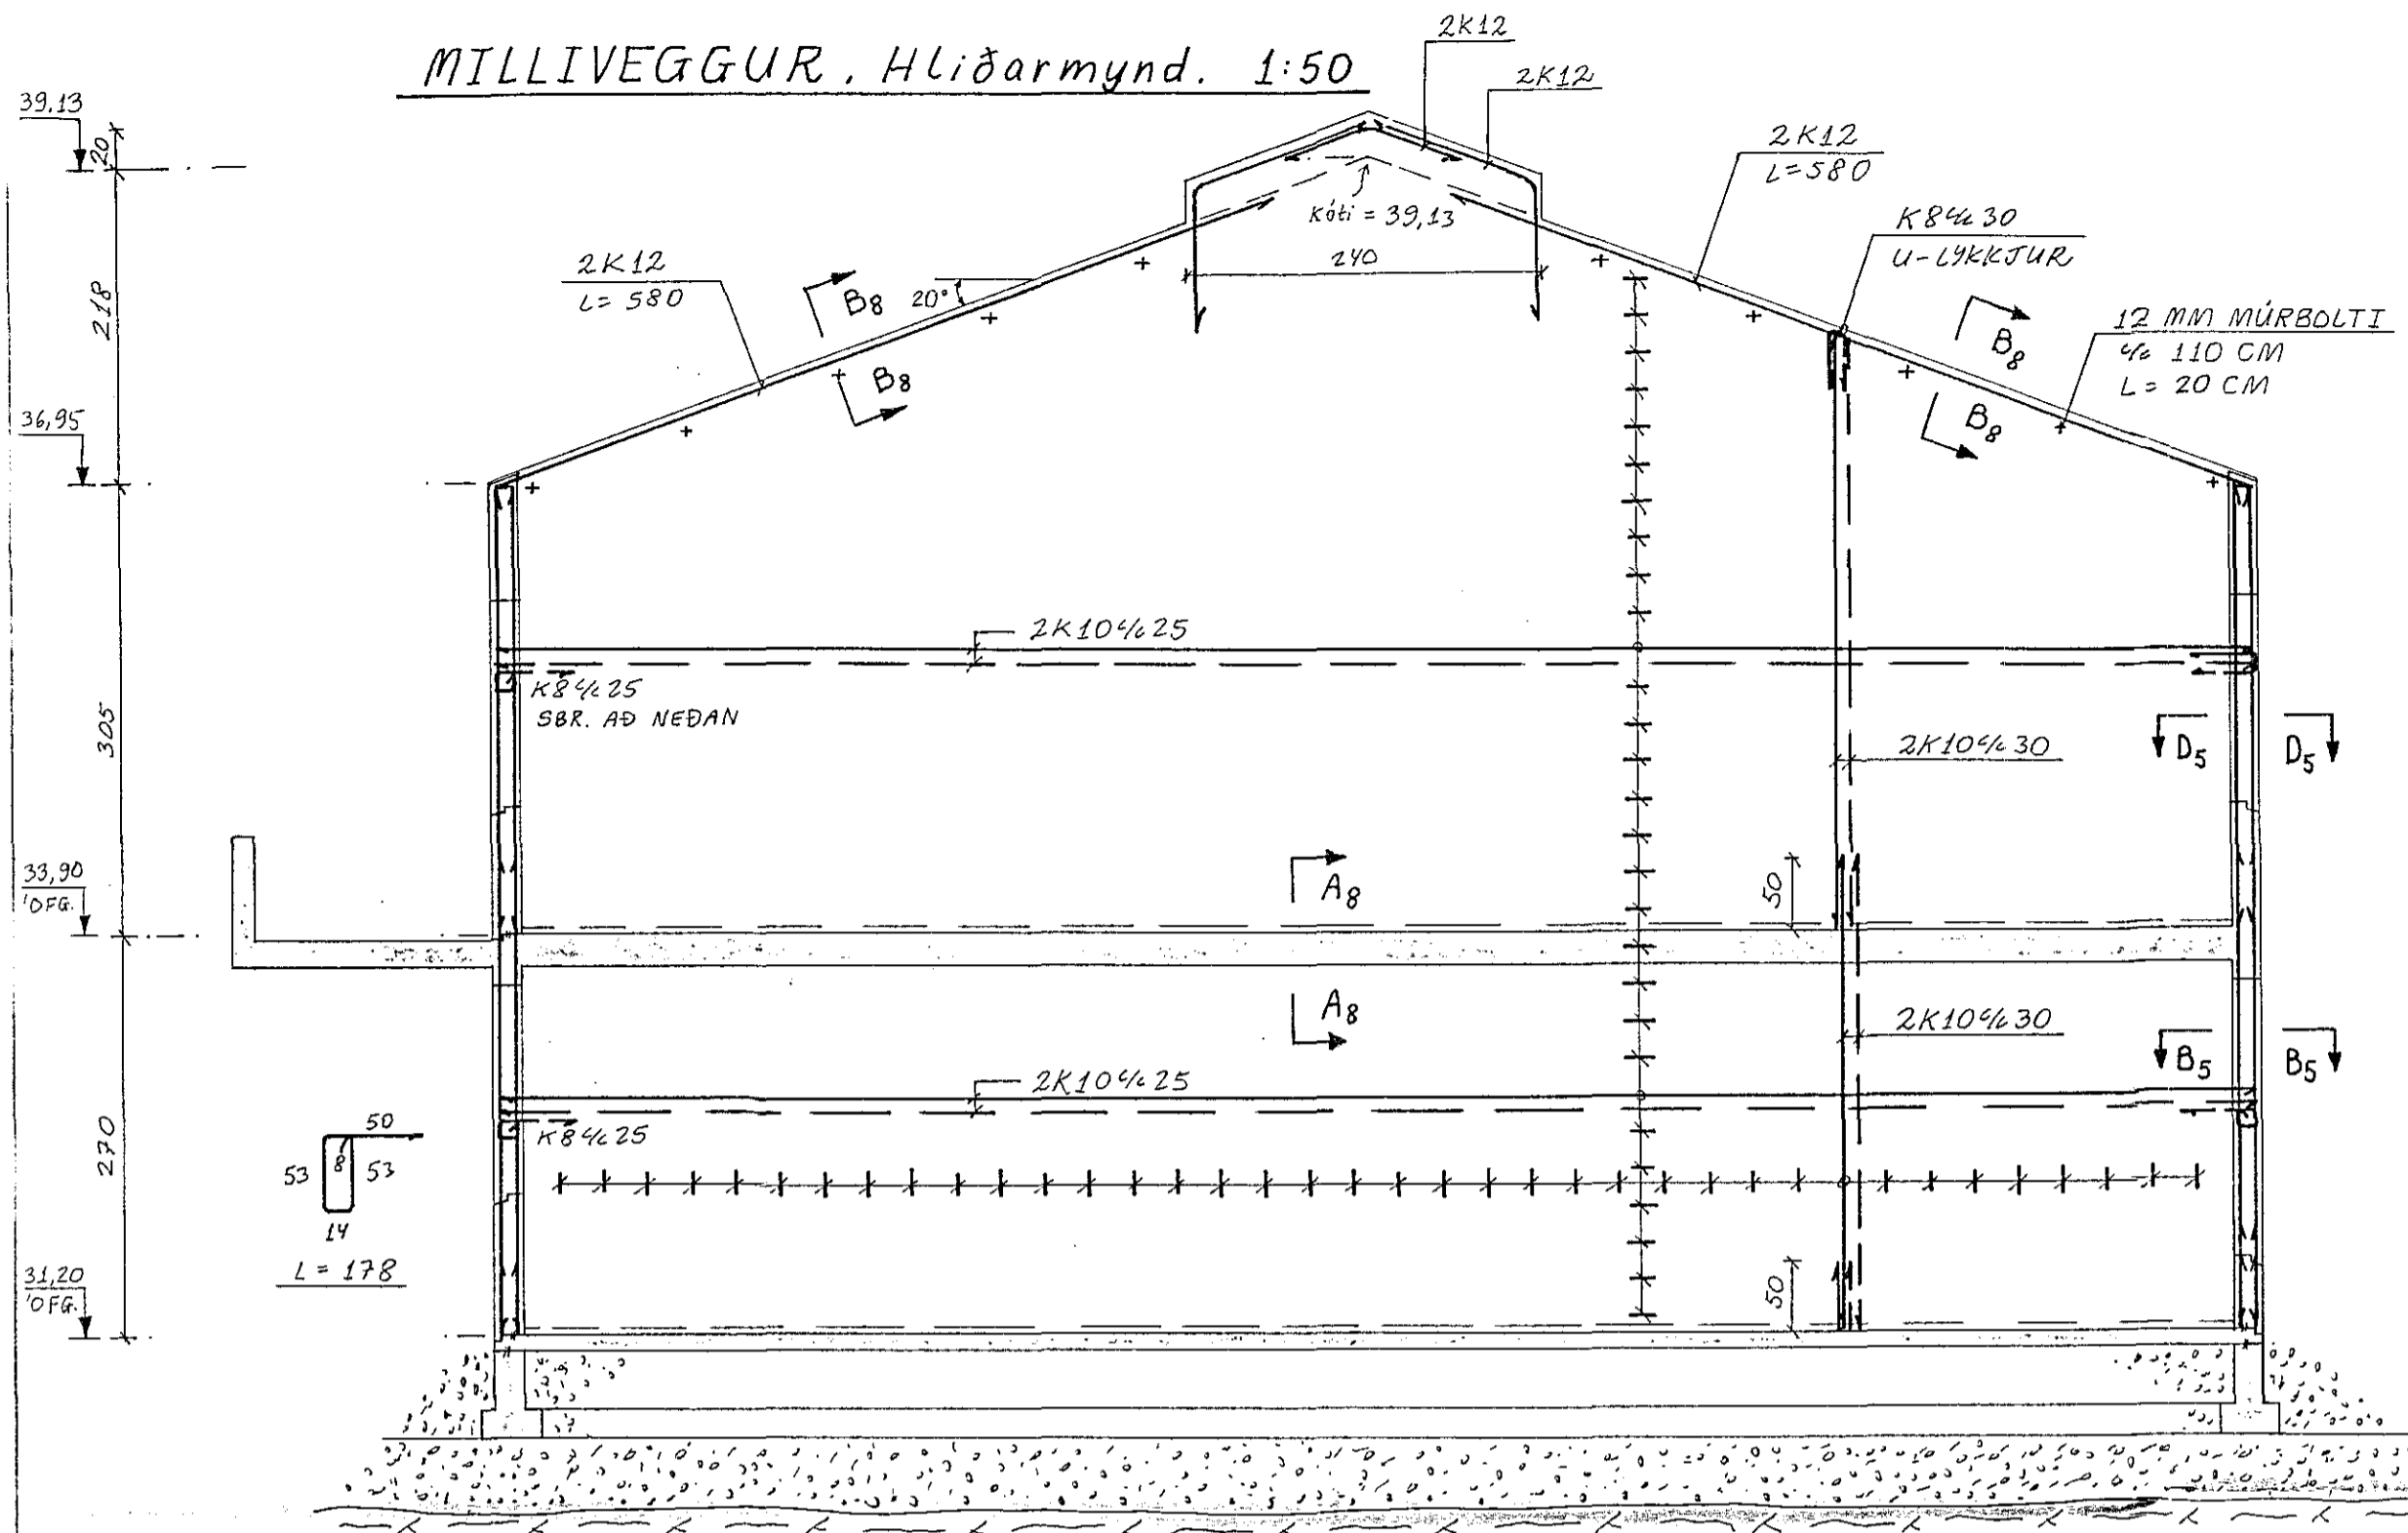

MILLIVEGGUR, Hliðarmynd. 1:50

SNIÐ A₈-A₈ . 1:20

SNIÐ B₈-B₈ . 1:20

Reikn.	JK	APRIL'88	Verkheiti	STUÐLABERG 112	Teikn.nr.	1-08
Teikn.	-11-	-11-		OG 114		
Ath.						
Samp.						
Kvarði	1:50		Verkhloti	MILLIVEGGUR		JÓN KRISTJÁNSSON.
	1:20			HLIÐARMYND OG SNIÐ		FVFI. S. 78731