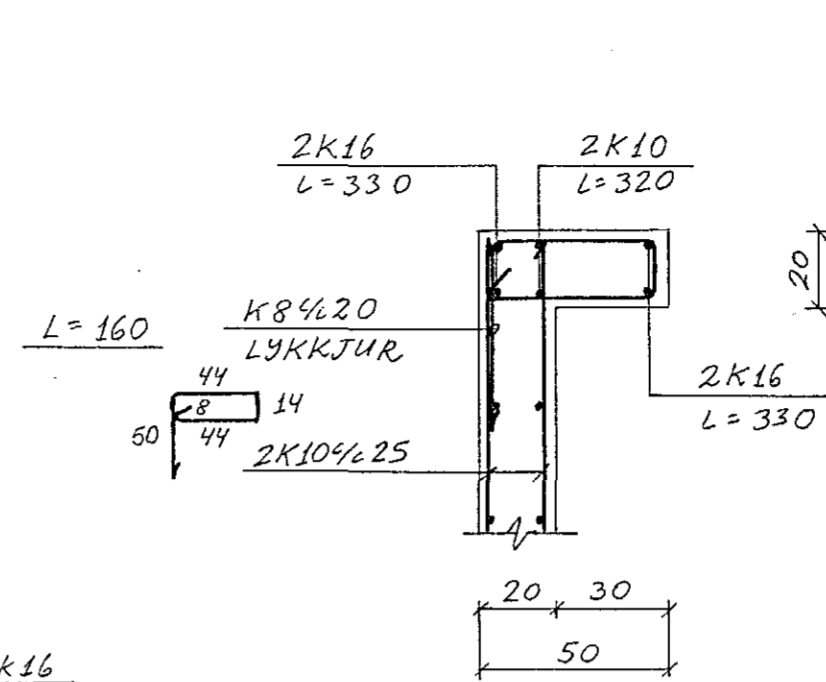

NORDURHLIÐ, Hliðarmynd. 1:50

SNIÐ A₄-A₄: SJÁ TEIKN. NR. 1-04

SNIÐ A₅-A₅: 1:20

SNIÐ A₅'-A₅' ER SPEGILMYND

SNIÐ B₅-B₅: 1:20

SNIÐ C₅-C₅: 1:20

SNIÐ C₅'-C₅' ER SPEGILMYND

SNIÐ D₅-D₅: 1:20

SNIÐ E₅-E₅: 1:20

Reikn.	JK	APRÍL 88	Verkheiti	STUÐLABERG 112 OG 114	Teikn.nr.	1-05
Teikn.	-	-				
Ath.						
Samp.						
Kvarði	1:50		Verkhiuti	NORDURHLIÐ HLIÐARMYND OG SNIÐ		JÓN KRISTJÁNSSON. FVFI. S. 78731
	1:20					