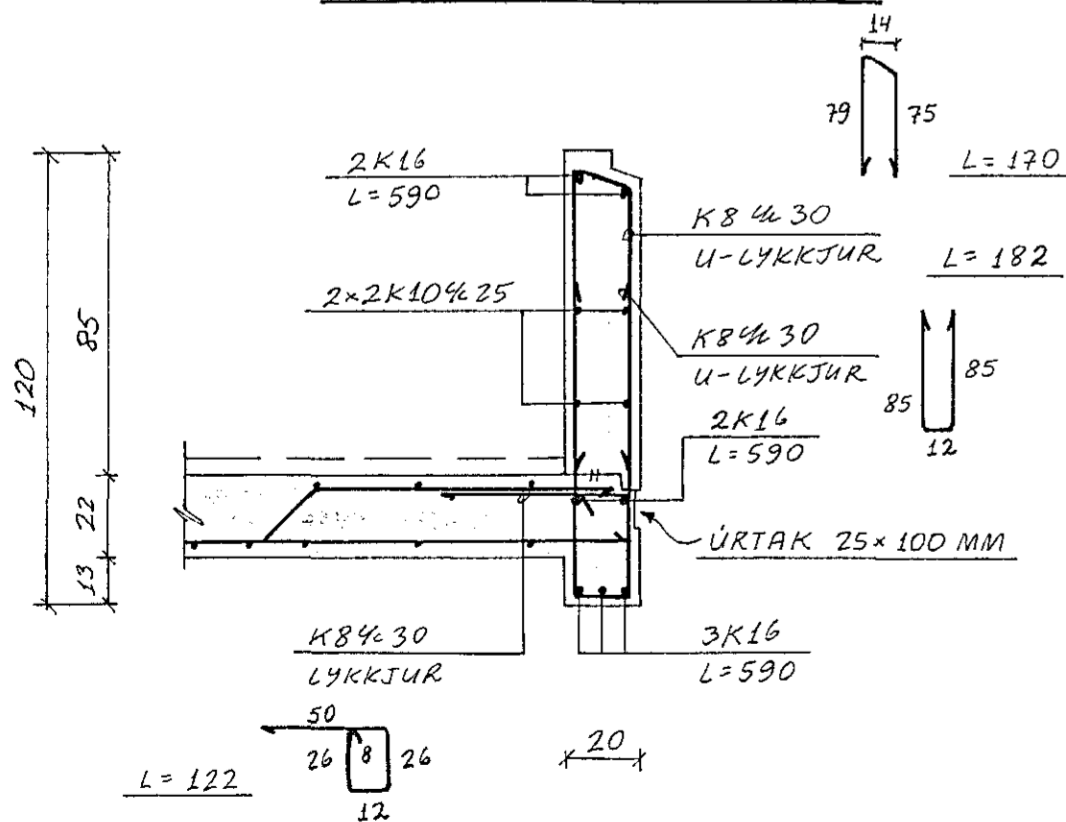

NORDURHLIÐ, Hliðarmynd. 1:50

SNIÐ A₄-A₄: SJÁ TEIKN. NR. 1-04

SNIÐ A₅-A₅: 1:20

SNIÐ A₅'-A₅' ER SPEGILMYND

SNIÐ B₅-B₅: 1:20

SNIÐ C₅-C₅: 1:20

SNIÐ C₅'-C₅' ER SPEGILMYND

SNIÐ D₅-D₅: 1:20

SNIÐ E₅-E₅: 1:20

Reikn.	JK	APRÍL 88	Verkheiti	STUÐLABERG 112 OG 114	Teikn.nr.	1-05
Teikn.	-	-				
Ath.						
Samp.						
Kvarði	1:50		Verkhiuti	NORDURHLIÐ HLIÐARMYND OG SNIÐ		JÓN KRISTJÁNSSON. FVFI. S. 78731
	1:20					