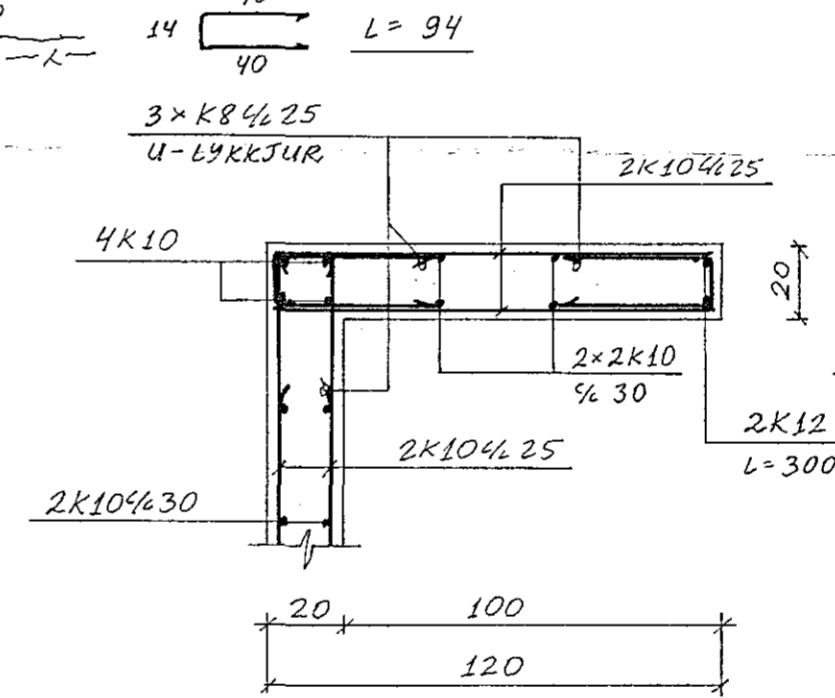

NORDURHLIÐ, Hliðarmynd. 1:50

SNIÐ A₄-A₄: SJÁ TEIKN. NR. 1-04

SNIÐ A₅-A₅: 1:20

SNIÐ A₅'-A₅' ER SPEGILMYND

SNIÐ B₅-B₅: 1:20

SNIÐ C₅-C₅: 1:20

SNIÐ C₅'-C₅' ER SPEGILMYND

SNIÐ D₅-D₅: 1:20

SNIÐ E₅-E₅: 1:20

Reikn.	JK	APRÍL 88	Verkheiti	STUÐLABERG 112 OG 114	Teikn.nr.	1-05
Teikn.	-	-				
Ath.						
Samp.						
Kvarði	1:50		Verkhiuti	NORDURHLIÐ HLIÐARMYND OG SNIÐ		JÓN KRISTJÁNSSON. FVFI. S. 78731
	1:20					