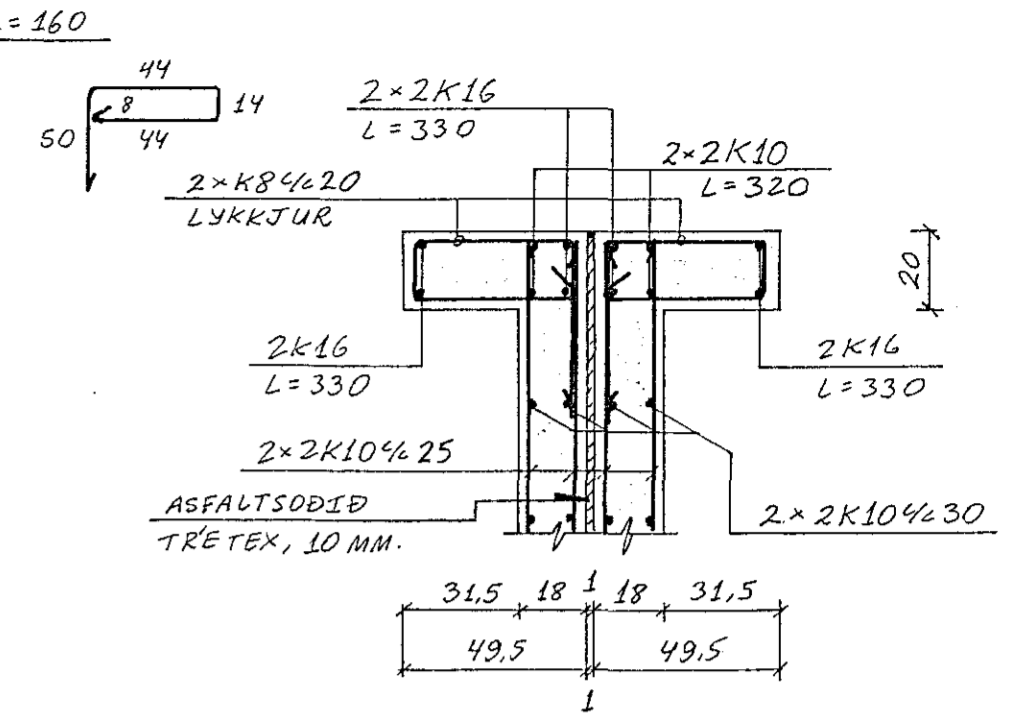

NORDURHLIÐ, Hliðarmynd. 1:50

SNIÐ A₄-A₄: SJÁ TEIKN. NR. 1-04

SNIÐ A₅-A₅: 1:20

SNIÐ A₅'-A₅' ER SPEGILMYND

SNIÐ B₅-B₅: 1:20

SNIÐ C₅-C₅: 1:20

SNIÐ C₅'-C₅' ER SPEGILMYND

SNIÐ D₅-D₅: 1:20

SNIÐ E₅-E₅: 1:20

Reikn.	JK	APRÍL 88	Verkheiti	STUÐLABERG 112 OG 114	Teikn.nr.	1-05
Teikn.	-	-				
Ath.						
Samp.						
Kvarði	1:50		Verkhiuti	NORDURHLIÐ HLIÐARMYND OG SNIÐ		JÓN KRISTJÁNSSON. FVFI. S. 78731
	1:20					