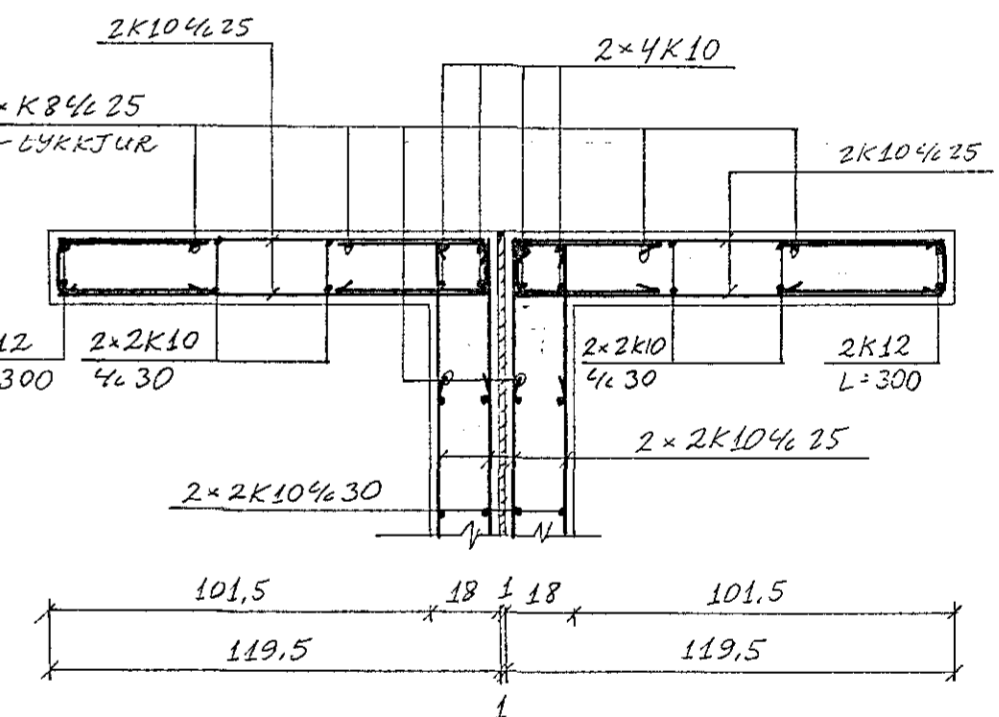

NORDURHLIÐ, Hliðarmynd. 1:50

SNIÐ A₄-A₄: SJÁ TEIKN. NR. 1-04

SNIÐ A₅-A₅: 1:20

SNIÐ A₅'-A₅' ER SPEGILMYND

SNIÐ B₅-B₅: 1:20

SNIÐ C₅-C₅: 1:20

SNIÐ C₅'-C₅' ER SPEGILMYND

SNIÐ D₅-D₅: 1:20

SNIÐ E₅-E₅: 1:20

Reikn.	JK	APRÍL 88	Verkheiti	STUÐLABERG 112 OG 114	Teikn.nr.	1-05
Teikn.	-	-				
Ath.						
Samp.						
Kvarði	1:50		Verkhiuti	NORDURHLIÐ HLIÐARMYND OG SNIÐ		JÓN KRISTJÁNSSON. FVFI. S. 78731
	1:20					