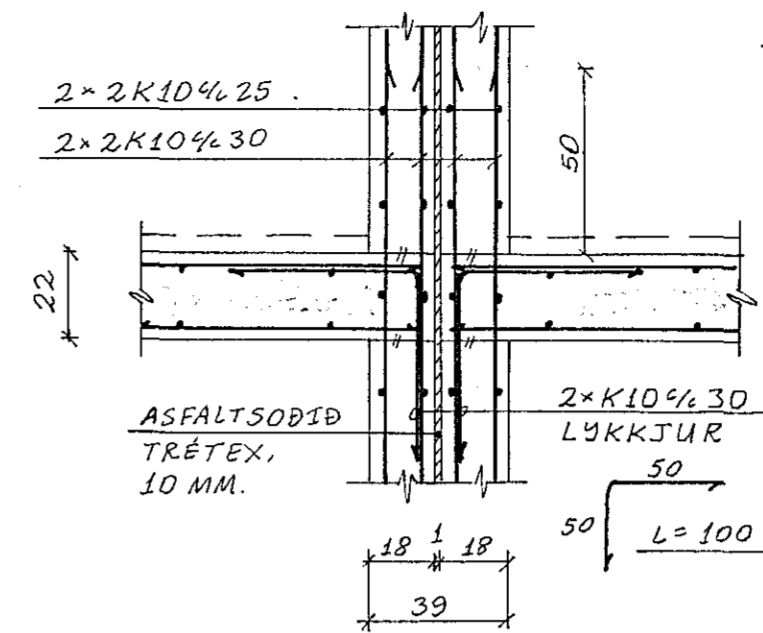

MILLIVEGGUR, Hliðarmynd. 1:50

SNID A8-A8 . 1:20

SNID B8-B8 . 1:20

Reikn.	JK	APRIL'88	Verkheiti	Teikn. nr.
Teikn.	-''-	-''-	STUÐLABERG 112	1-08
Ath.			OG 114	
Samb.				
Kvarði	1:50	1:20	Verkhloti	JÓN KRISTJÁNSSON.
			MILLIVEGGUR HLIÐARMYND OG SNID	FVFI. s. 78731