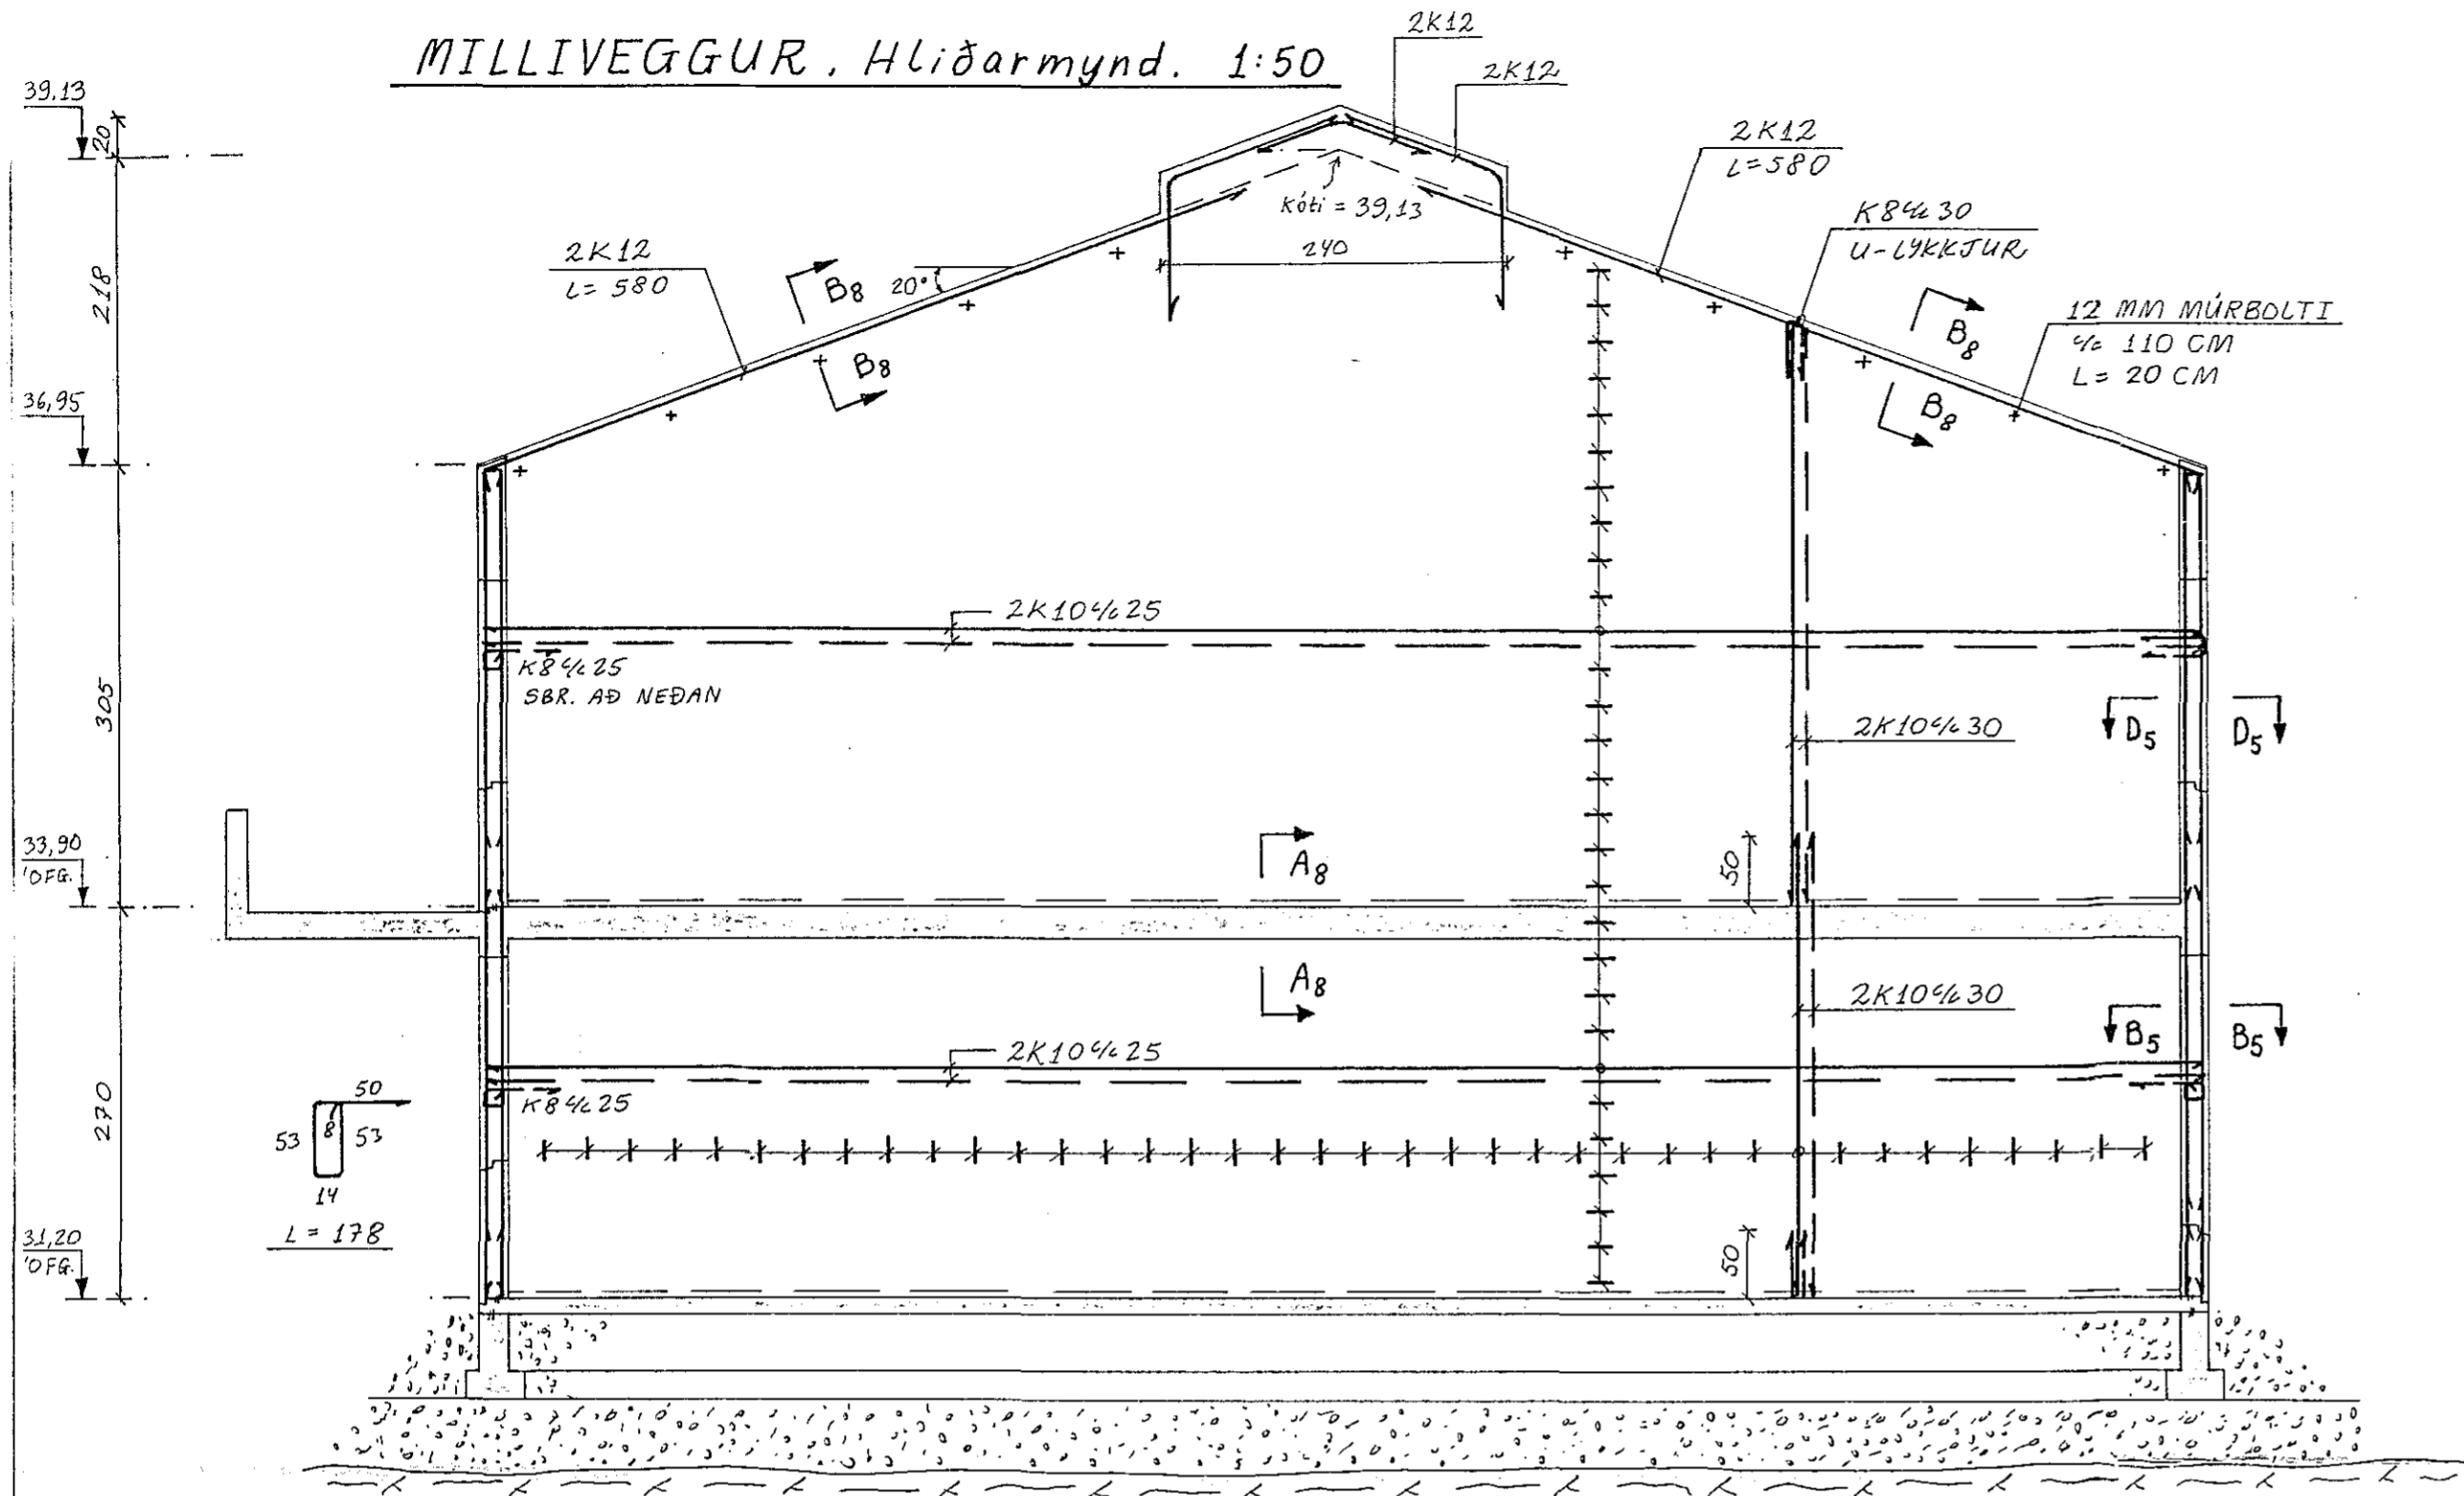

MILLIVEGGUR, Hliðarmynd. 1:50

SNID A8-A8 . 1:20

SNID B8-B8 . 1:20

Reikn.	JK	APRIL'88	Verkheiti	Teikn. nr.
Teikn.	-''-	-''-	STUÐLABERG 112	1-08
Ath.			OG 114	
Samb.				
Kvarði	1:50	1:20	Verkhloti	JÓN KRISTJÁNSSON.
			MILLIVEGGUR HLIÐARMYND OG SNID	FVFI. s. 78731