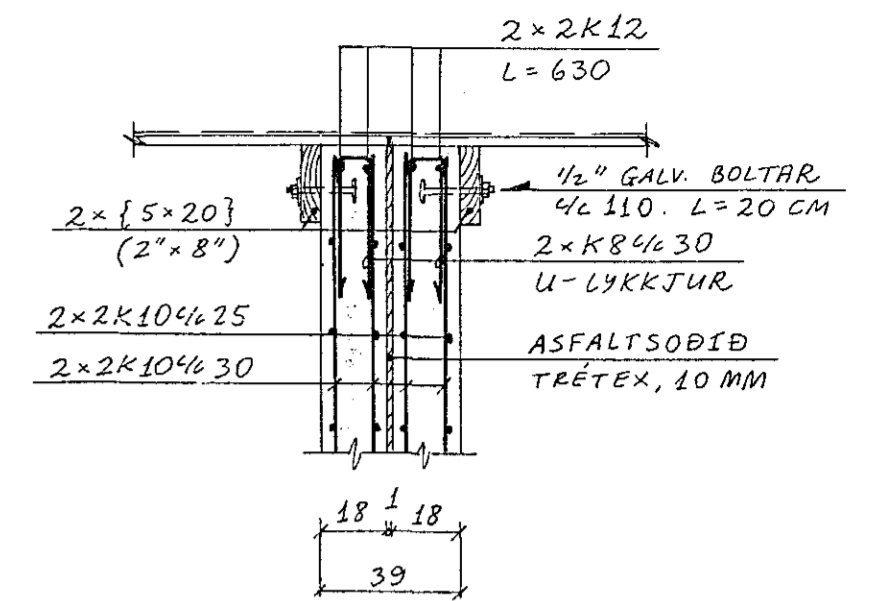

MILLIVEGGUR, Hliðarmynd. 1:50

SNID A8-A8 . 1:20

SNID B8-B8 . 1:20

Reikn.	JK	APRIL'88	Verkheiti	Teikn. nr.
Teikn.	-''-	-''-	STUÐLABERG 112	1-08
Ath.			OG 114	
Samb.				
Kvarði	1:50	1:20	Verkhloti	JÓN KRISTJÁNSSON.
			MILLIVEGGUR HLIÐARMYND OG SNID	FVFI. s. 78731