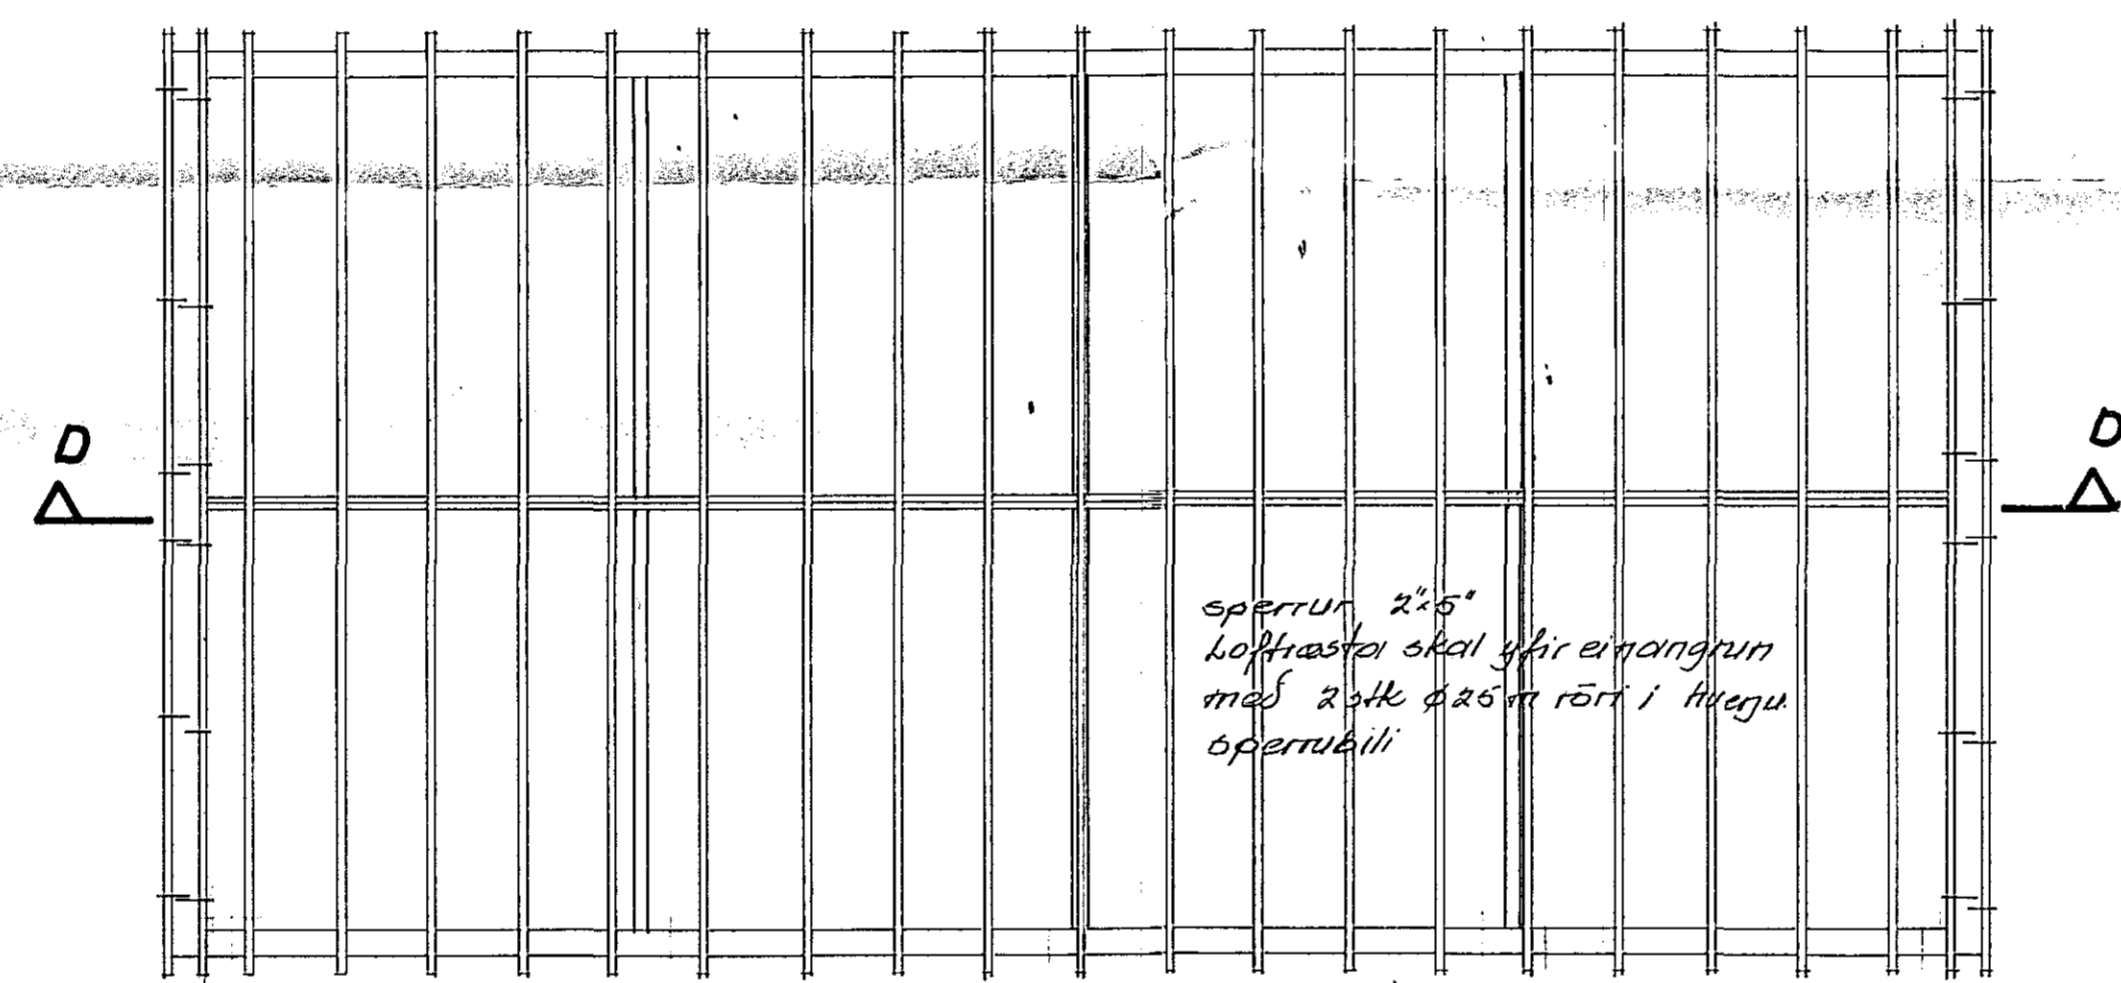

NORDURGAFL
SUDURGAFL ER SPEGILMYND

SNID D-D

VESTUR

AUSTUR

DAK.

27 DEC 1989

 BYGGINGAFULLTRÚNNI

BREYTING	DAGS.	GERT'AF
STJÓDLAÐERG 50 HAFNARFIRÐI		
Lögfræðingur Ríkisséðis		BÍLSKUR
Lögfræðingur Ríkisséðis		BURÐARVIRKI
skv. 1:50-1:10	dags. DES '89	verk nr.
blað	af	