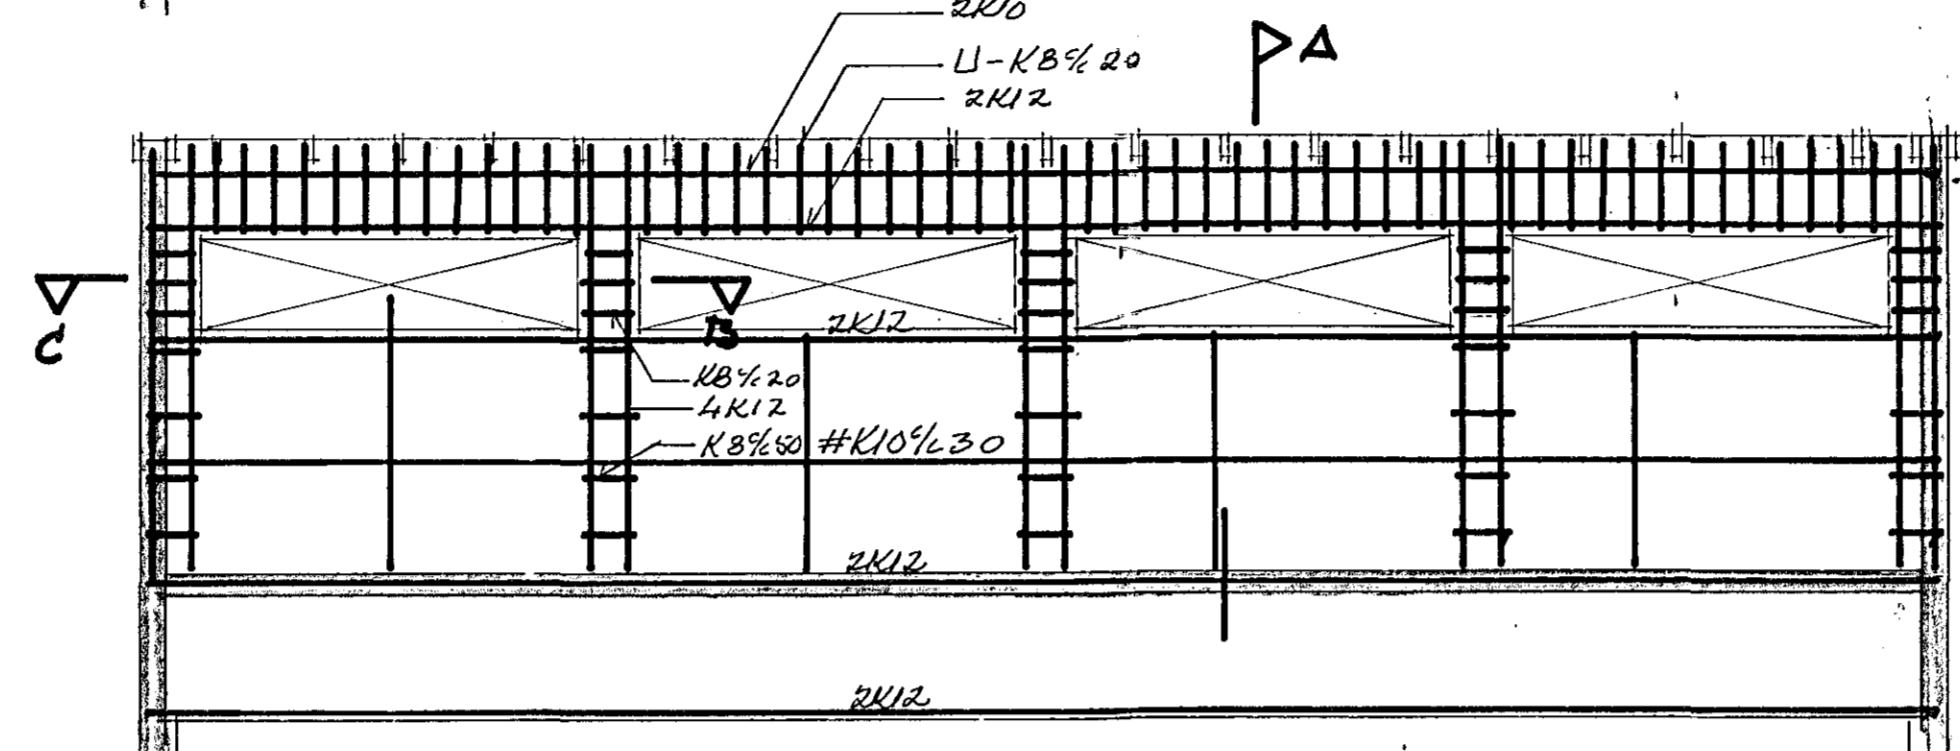

NORDURGAFL
SUDURGAFL ER SPEGILMYND

SNID D-D

VESTUR

AUSTUR

DAK.

27 DEC 1989

 BYGGINGAFULLTRÚNNI

BREYTING	DAGS.	GERT'AF
STJÓDLAÐERG 50 HAFNARFIRÐI		
Lögfræðingur Ríkisséðis		BÍLSKUR
Lögfræðingur Ríkisséðis		BURÐARVIRKI
skv. 1:50-1:10	dags. DES '89	verk nr.
blað	af	