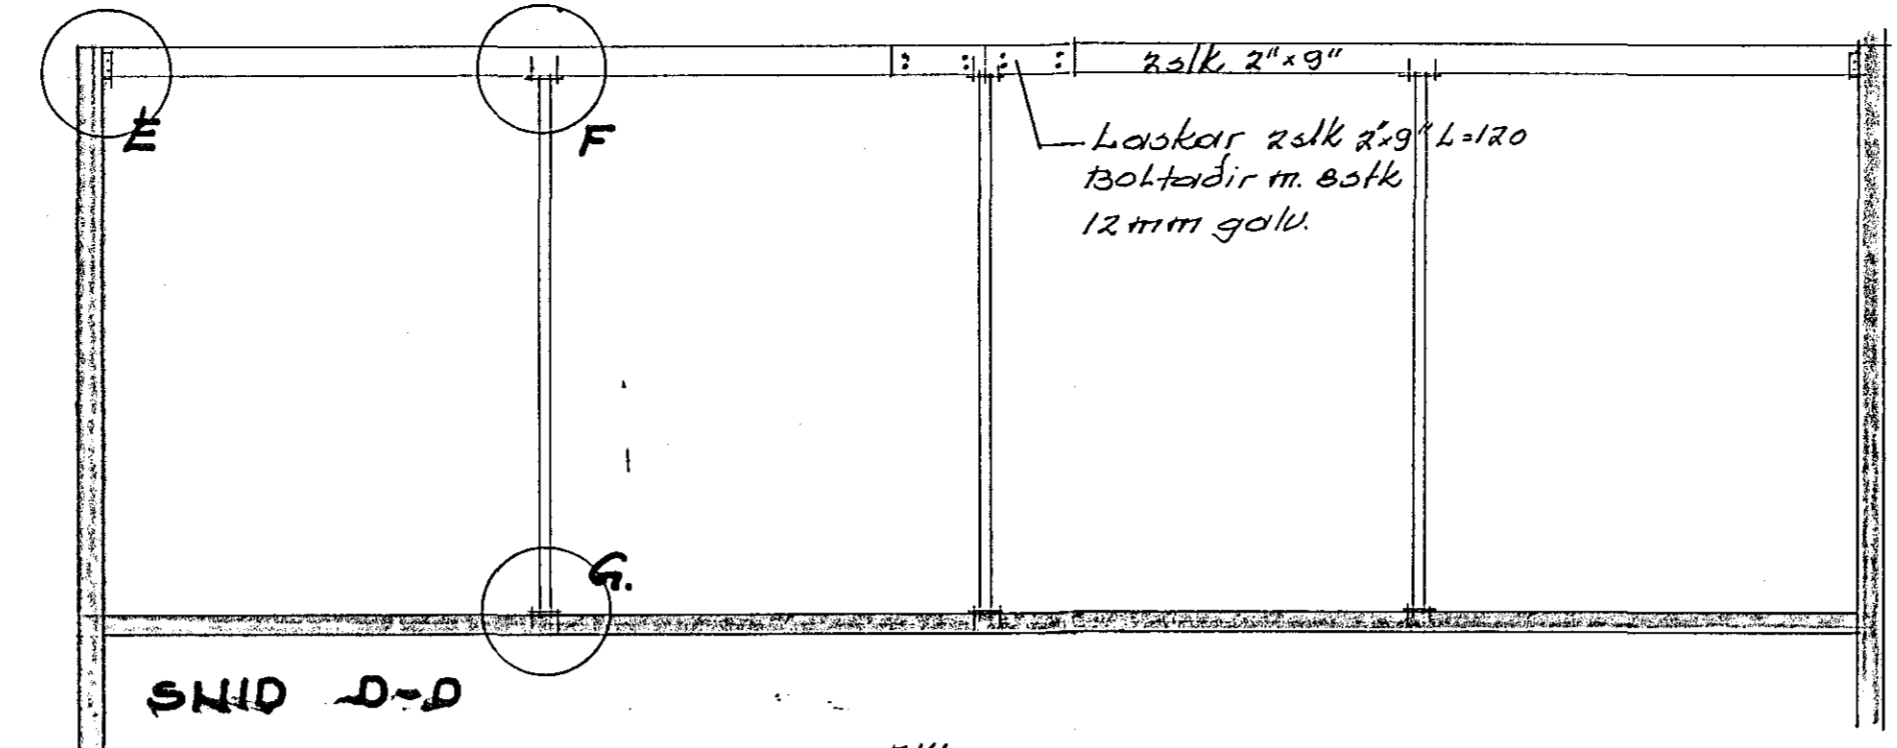

NORDURGAFL
SUDURGAFL ER SPEGILMYND

SNID D-D

VESTUR

AUSTUR

DAK.

27 DEC 1989

 BYGGINGAFULLTRÚNNI

BREYTING	DAGS.	GERT'AF
STJÓDLAÐERG 50 HAFNARFIRÐI		
Lögfræðingur Ríkisséðis		BÍLSKUR
Lögfræðingur Ríkisséðis		BURÐARVIRKI
skv. 1:50-1:10	dags. DES '89	verk nr.
blað	af	