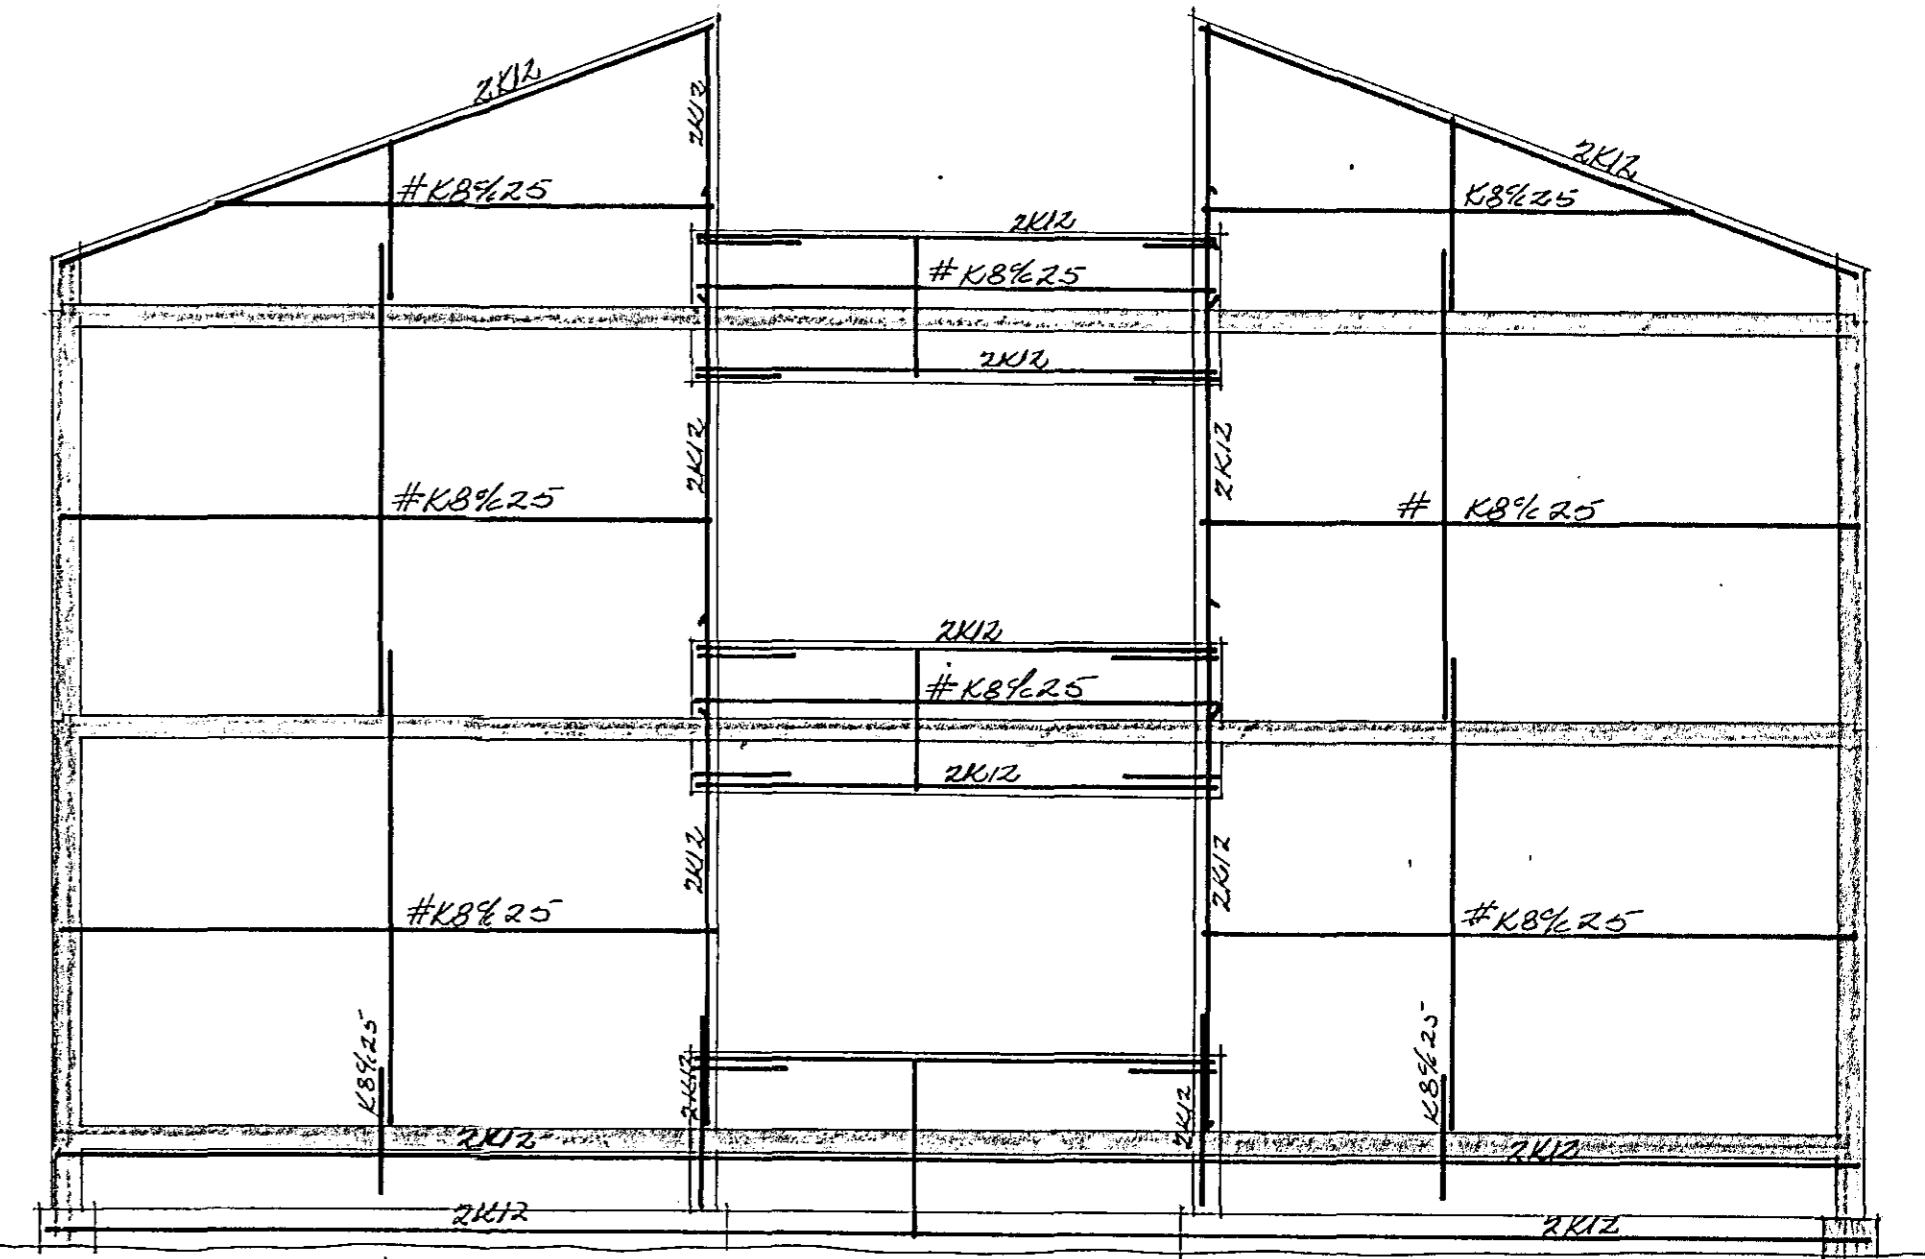

SUDURVEGGUR

SKURÐUR A

VESTURVEGGUR

NORÐURVEGGUR

SKURÐUR B

AUSTURVEGGUR

SKURÐUR C

| | | |
|---|----------|--------------------------|
| BREYTING | DAGS. | GERT AF |
| STUÐLABERG 52-54 HAFNARFIRÐI | | |
| ÁRMANN JÓHANNESSON BYGGINGAVERKFRÆÐINGUR BALDVIN EINARSSON BYGGINGAFRÆÐINGUR | | ÚTVEGGIR JÁRNTEIKNING |
| reikn. | yfir t. | mkv: 1:50-1:10 |
| teikn. | samb. | dags. 28. 82 |
| | verk nr. | blað af. |