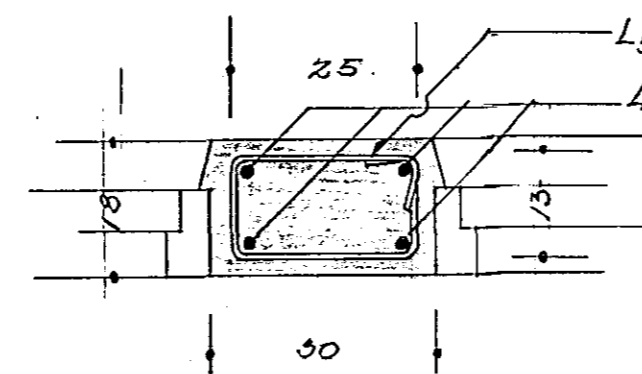

SUDURVEGGUR

SKURÐUR A

VESTURVEGGUR

NORÐURVEGGUR

SKURÐUR B

AUSTURVEGGUR

SKURÐUR C

| | | |
|---|----------|--------------------------|
| BREYTING | DAGS. | GERT AF |
| STUÐLABERG 52-54 HAFNARFIRÐI | | |
| ÁRMANN JÓHANNESSON BYGGINGAVERKFRÆÐINGUR BALDVIN EINARSSON BYGGINGAFRÆÐINGUR | | ÚTVEGGIR JÁRNTEIKNING |
| reikn. | yfir t. | mkv: 1:50-1:10 |
| teikn. | samb. | dags. 28. 82 |
| | verk nr. | blað af. |