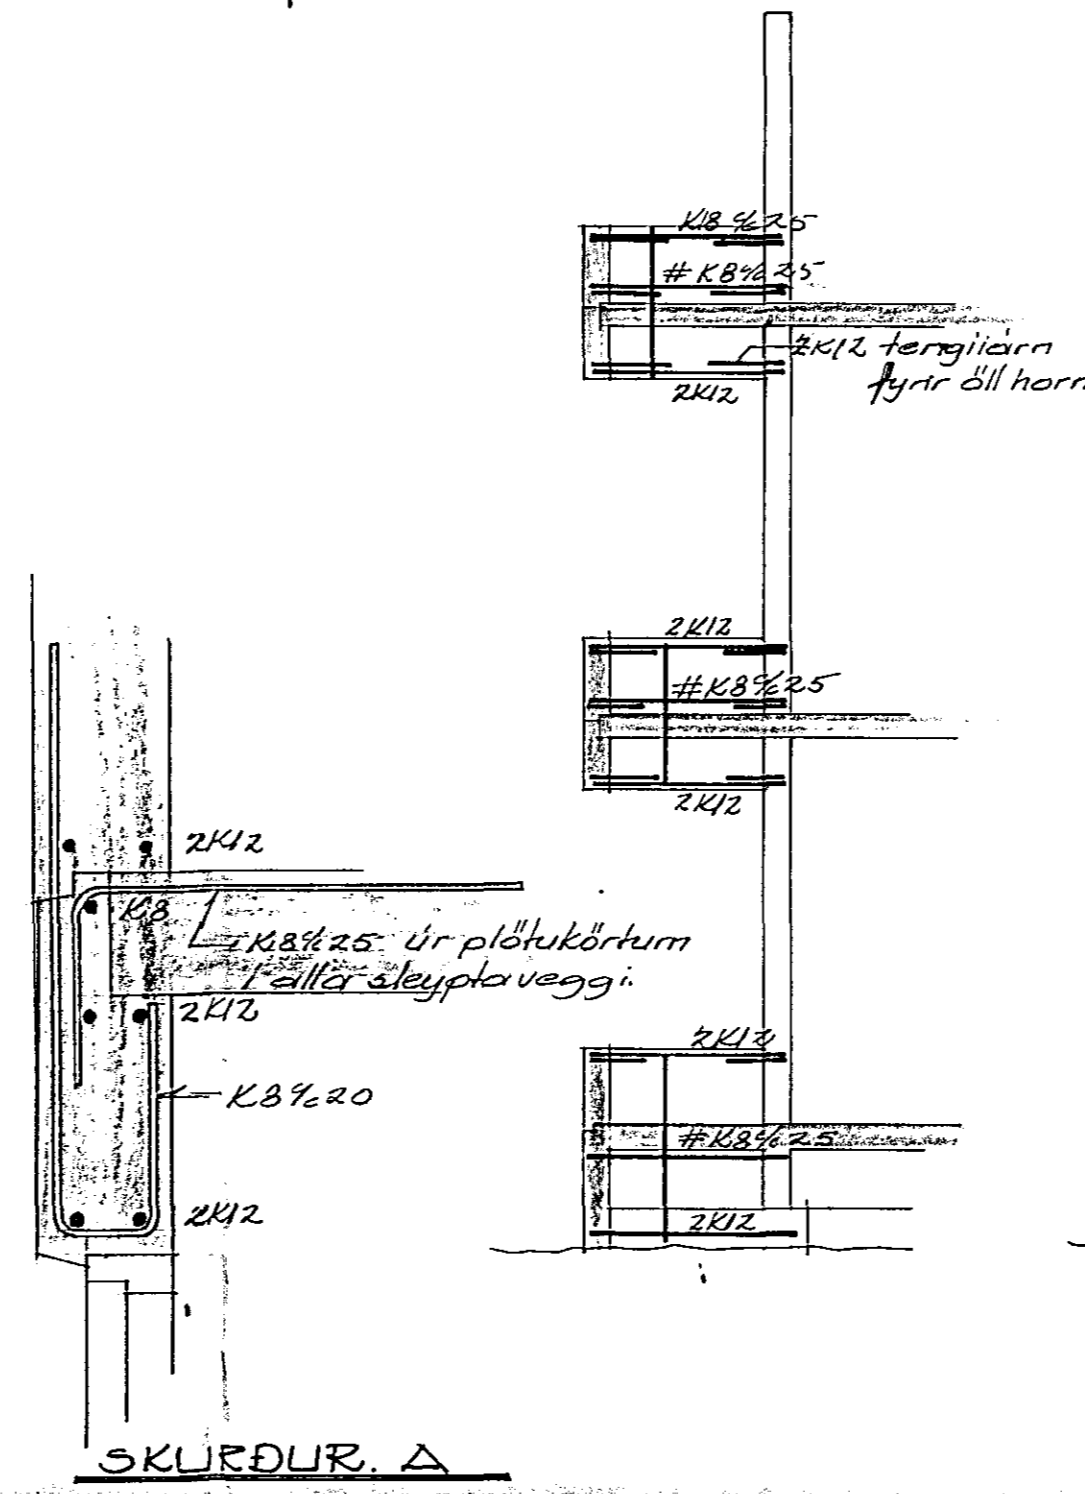

SUDURVEGGUR

SKURÐUR A

VESTURVEGGUR

NORÐURVEGGUR

SKURÐUR B

AUSTURVEGGUR

SKURÐUR C

| | | |
|---|----------|--------------------------|
| BREYTING | DAGS. | GERT AF |
| STUÐLABERG 52-54 HAFNARFIRÐI | | |
| ÁRMANN JÓHANNESSON BYGGINGAVERKFRÆÐINGUR BALDVIN EINARSSON BYGGINGAFRÆÐINGUR | | ÚTVEGGIR JÁRNTEIKNING |
| reikn. | yfir t. | mkv: 1:50-1:10 |
| teikn. | samb. | dags. 28. 82 |
| | verk nr. | blað af. |