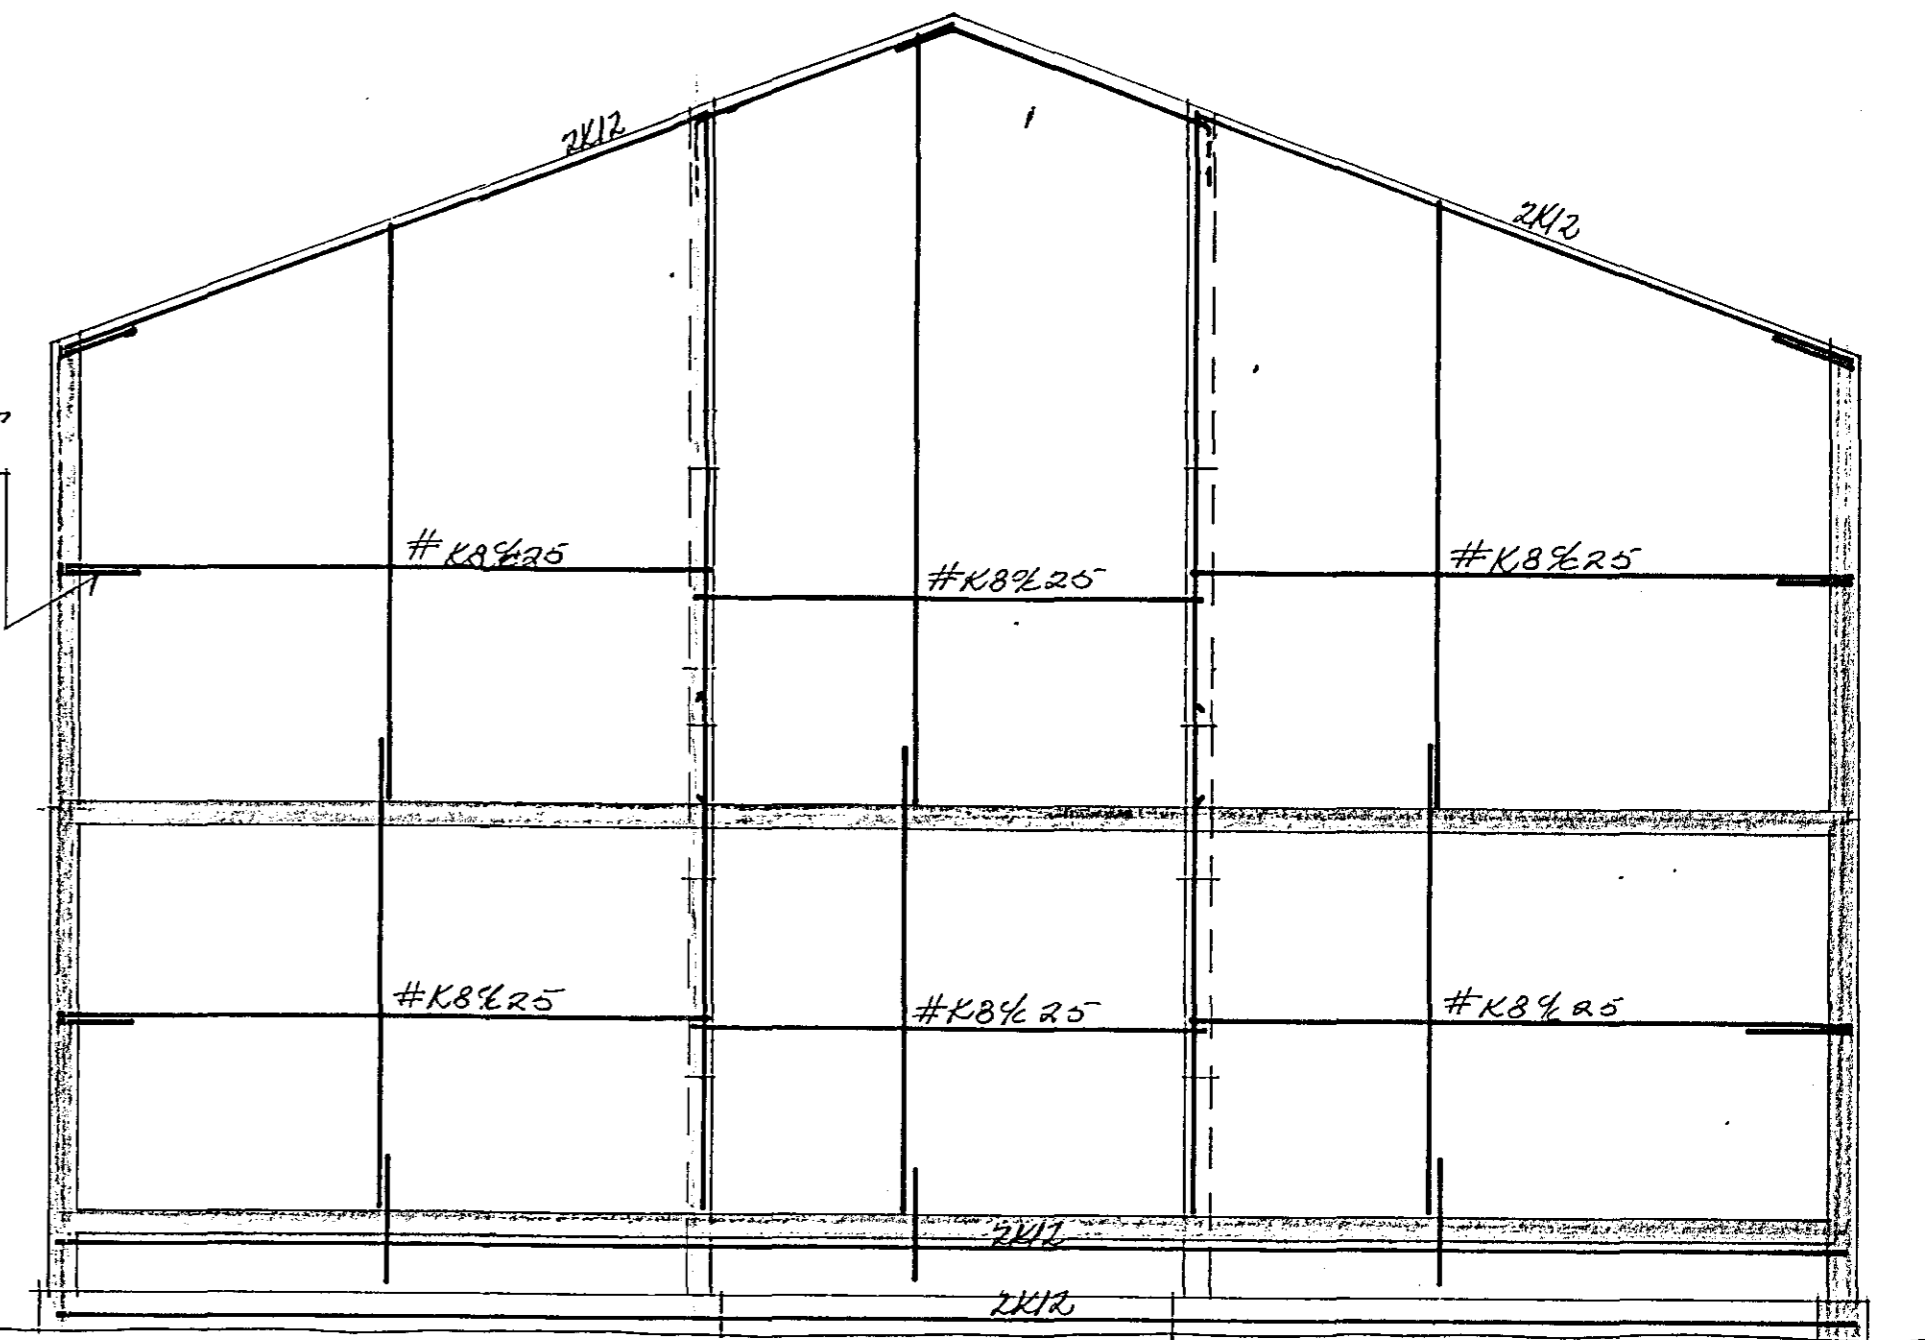

SUDURVEGGUR

SKURÐUR A

VESTURVEGGUR

NORÐURVEGGUR

SKURÐUR B

AUSTURVEGGUR

SKURÐUR C

| | | |
|---|----------|--------------------------|
| BREYTING | DAGS. | GERT AF |
| STUÐLABERG 52-54 HAFNARFIRÐI | | |
| ÁRMANN JÓHANNESSON BYGGINGAVERKFRÆÐINGUR BALDVIN EINARSSON BYGGINGAFRÆÐINGUR | | ÚTVEGGIR JÁRNTEIKNING |
| reikn. | yfir t. | mkv: 1:50-1:10 |
| teikn. | samb. | dags. 28. 82 |
| | verk nr. | blað af. |