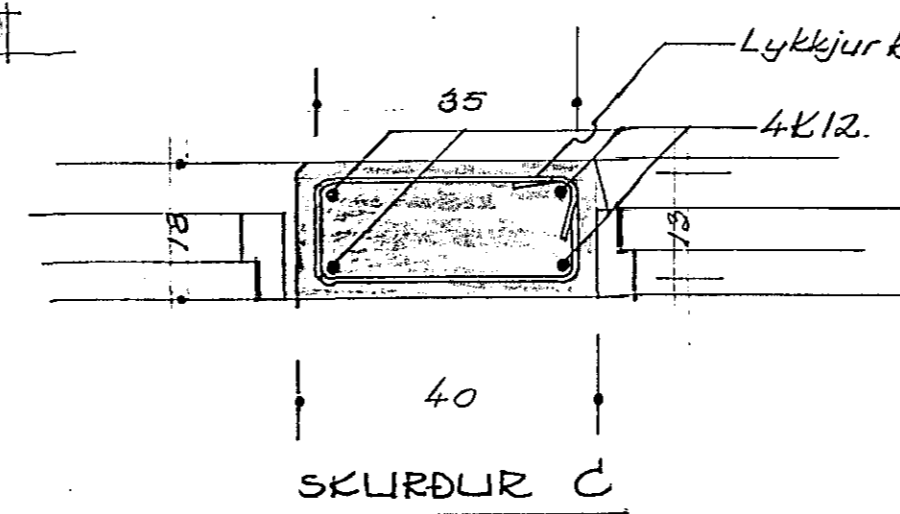

SUDURVEGGUR

SKURÐUR A

VESTURVEGGUR

NORÐURVEGGUR

SKURÐUR B

AUSTURVEGGUR

SKURÐUR C

| | | |
|---|----------|--------------------------|
| BREYTING | DAGS. | GERT AF |
| STUÐLABERG 52-54 HAFNARFIRÐI | | |
| ÁRMANN JÓHANNESSON BYGGINGAVERKFRÆÐINGUR BALDVIN EINARSSON BYGGINGAFRÆÐINGUR | | ÚTVEGGIR JÁRNTEIKNING |
| reikn. | yfir t. | mkv: 1:50-1:10 |
| teikn. | samb. | dags. 28. 82 |
| | verk nr. | blað af. |