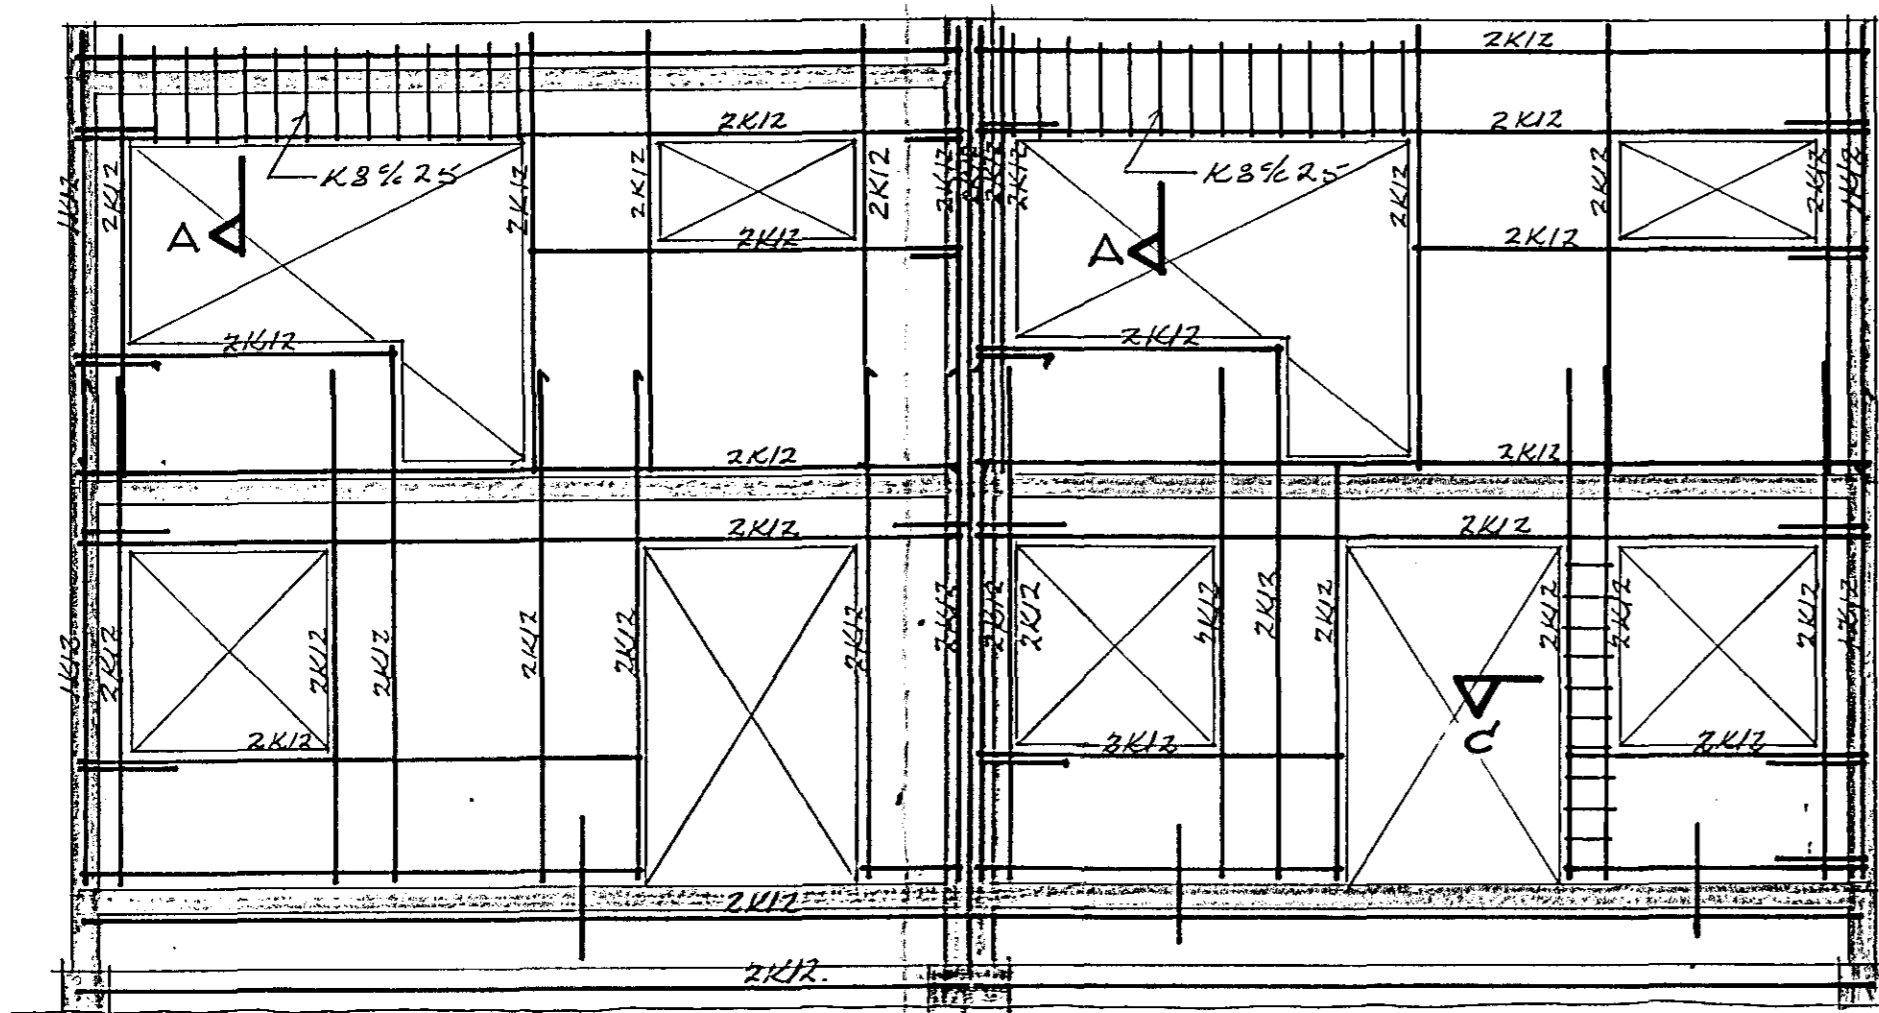

SUDURVEGGUR

SKURÐUR A

VESTURVEGGUR

NORÐURVEGGUR

SKURÐUR B

AUSTURVEGGUR

SKURÐUR C

| | | |
|---|----------|--------------------------|
| BREYTING | DAGS. | GERT AF |
| STUÐLABERG 52-54 HAFNARFIRÐI | | |
| ÁRMANN JÓHANNESSON BYGGINGAVERKFRÆÐINGUR BALDVIN EINARSSON BYGGINGAFRÆÐINGUR | | ÚTVEGGIR JÁRNTEIKNING |
| reikn. | yfir t. | mkv: 1:50-1:10 |
| teikn. | samb. | dags. 28. 82 |
| | verk nr. | blað af. |