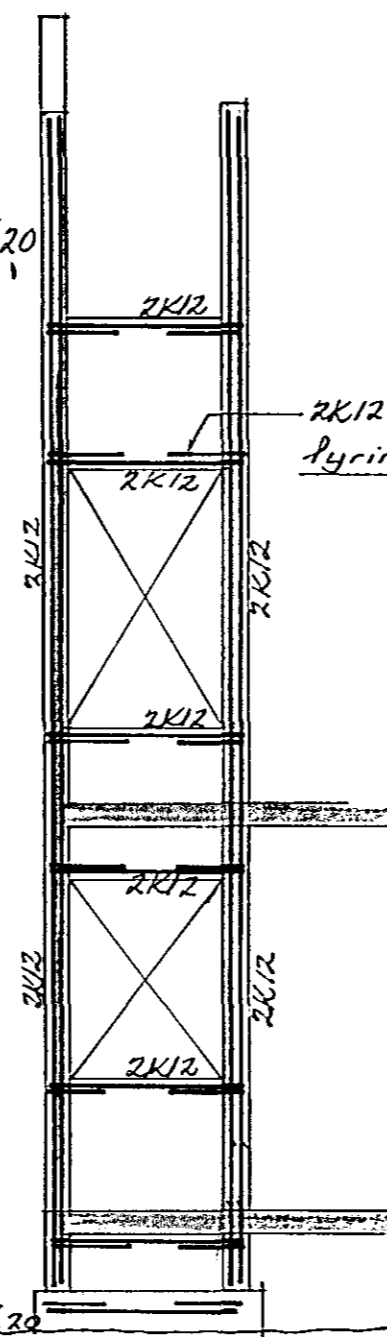

SUDURVEGGUR

SKURÐUR A

VESTURVEGGUR

NORÐURVEGGUR

SKURÐUR B

AUSTURVEGGUR

SKURÐUR C

| | | |
|---|----------|--------------------------|
| BREYTING | DAGS. | GERT AF |
| STUÐLABERG 52-54 HAFNARFIRÐI | | |
| ÁRMANN JÓHANNESSON BYGGINGAVERKFRÆÐINGUR BALDVIN EINARSSON BYGGINGAFRÆÐINGUR | | ÚTVEGGIR JÁRNTEIKNING |
| reikn. | yfir t. | mkv: 1:50-1:10 |
| teikn. | samb. | dags. 28. 82 |
| | verk nr. | blað af. |