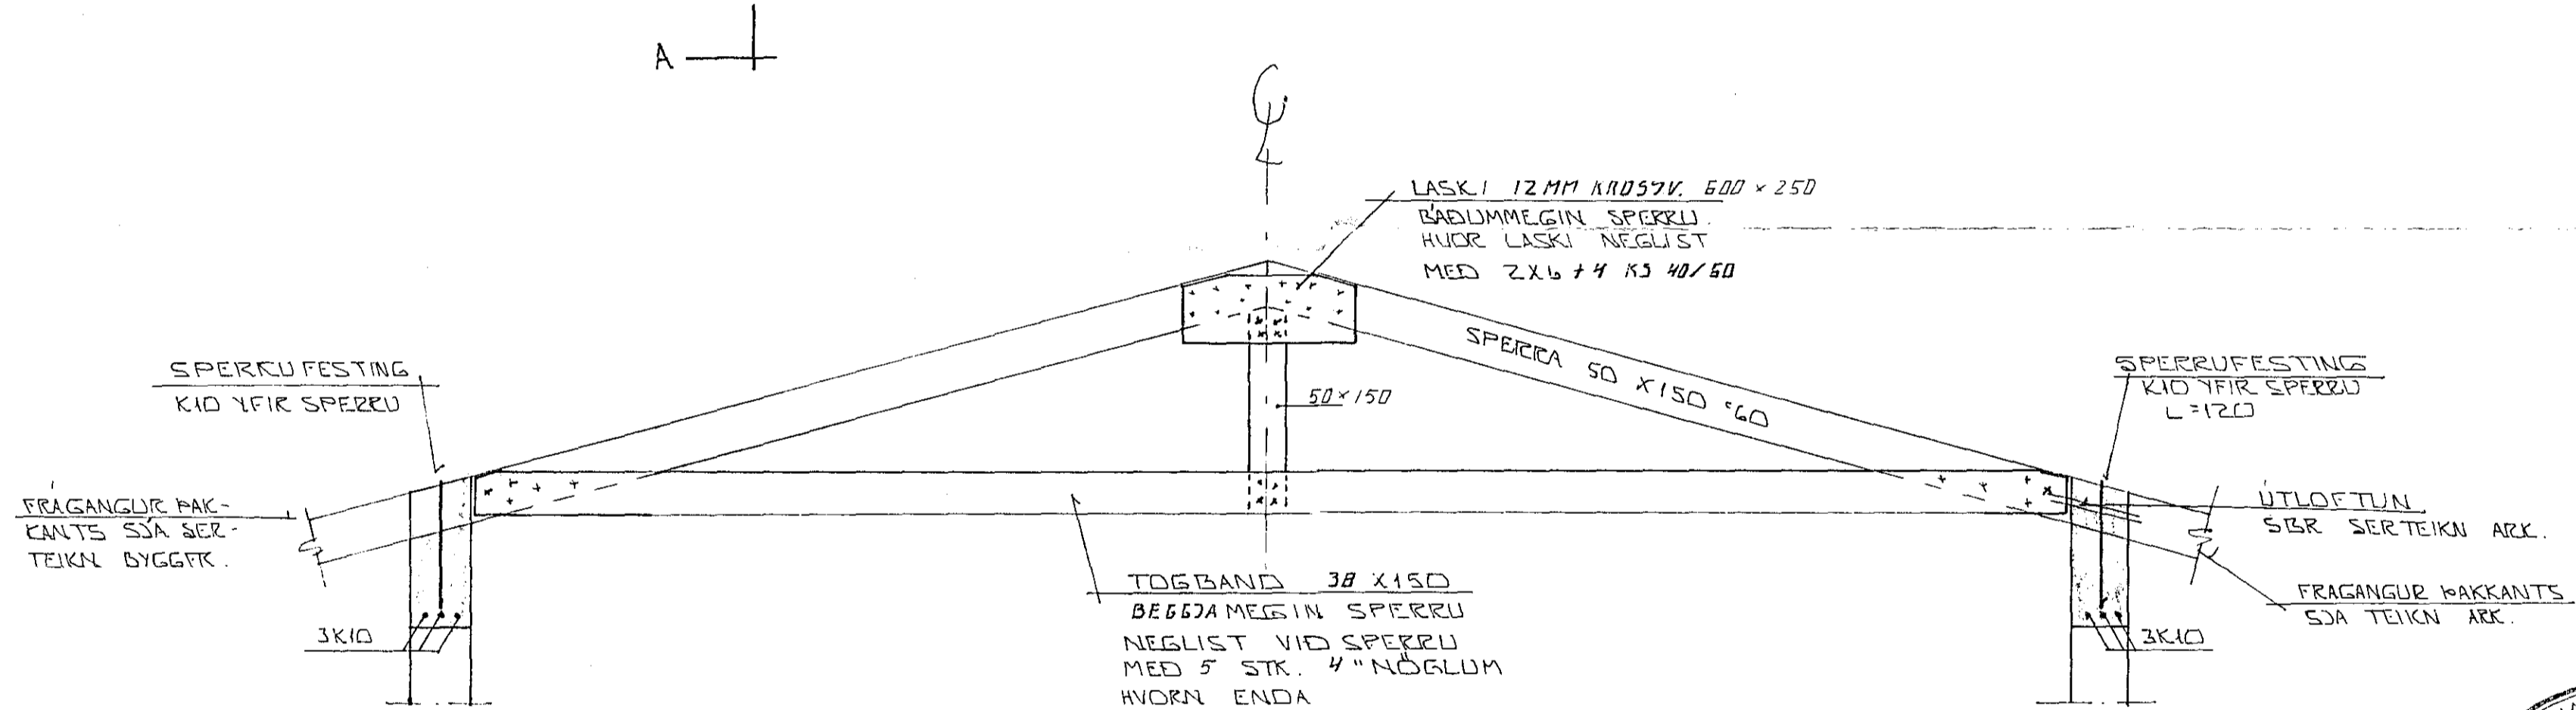

I YTRI BEUN ÚTVEGGJA  
KOMI EINFÖLD GRIND  
LÖBRET K10 30  
L'ARETT K10 20

SNIEÐ A - A 1:20

30 AUG 1989  

BR.NR.	DAGS	EDLI BREVTINGAR	SIGN.
STUENLABERG 68 HAFNARFIRÐI			DAGS 'AG.' 89
BILGEYMSLUR			HANNAÐ
BUREÐARVIKKI. GRUNNMYND OG SNIEÐ.			TEIKNÆÐ
MÆLIKV. 1:50 + 1:20			VERK NR. 8904
SIGURÐUR ÞORLEIFSSON TEKNIFRÆÐINGUR F.T.F.I.			BLAÐNR.
STRANDGÖTU 11 HAFNARFIRÐI SÍMI 54751			1-04A