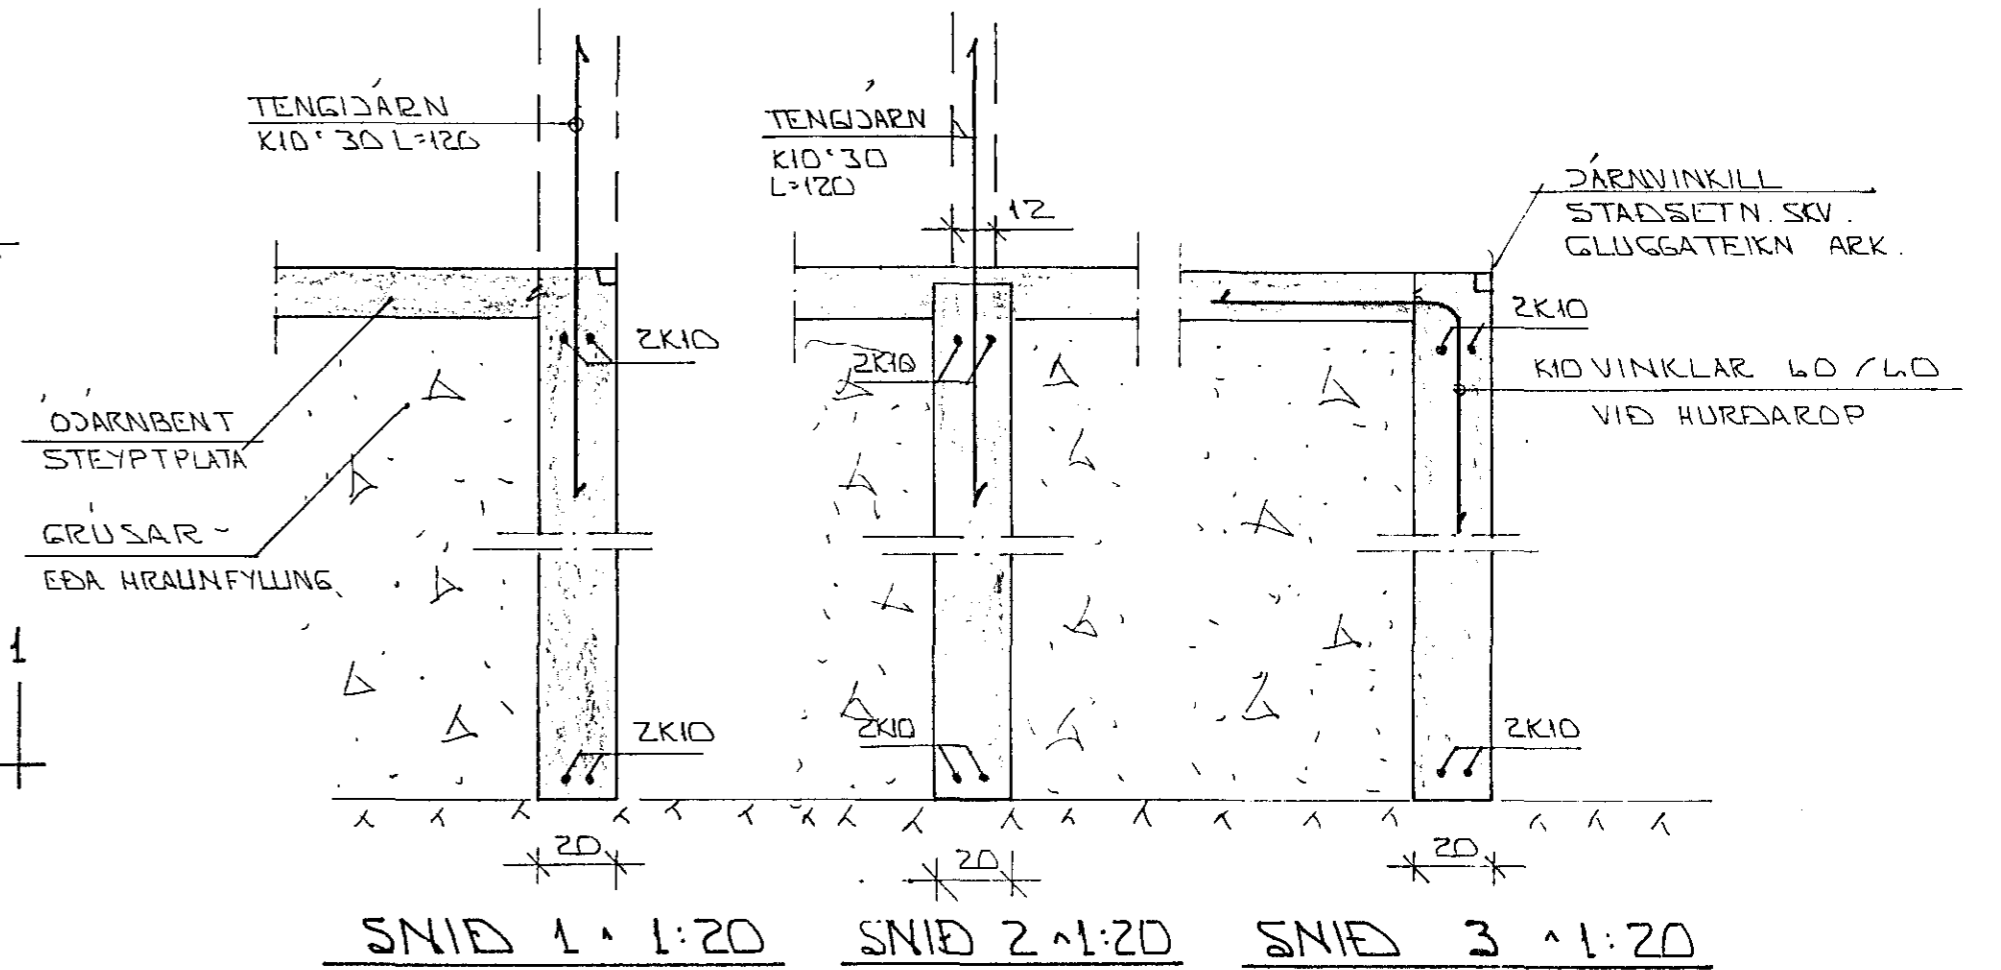

GRUNNMYND UNDIRSTÖÐUR 1:50

SÚLA 51 1:20

Í YTRI BRÚN  
VEGGJA KOMI  
EINFÖLD GRIND  
LÖÐR. K10 30  
LÄR. K10 20

GRUNNMYND ÞAKS 1:50

SNID 1 1:20 SNID 2 1:20 SNID 3 1:20

SNID 4 - 4 1:10

SKÝRINGAR:

ALMENNAR SKÝRINGAR SJÁ BL. NR. 1-01