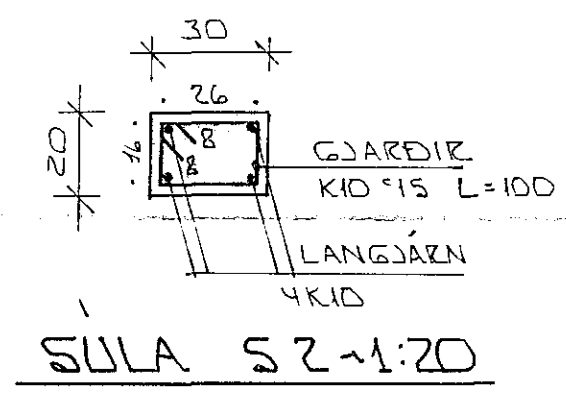

SULA S2-1:20

GRUNNMYND 1:50