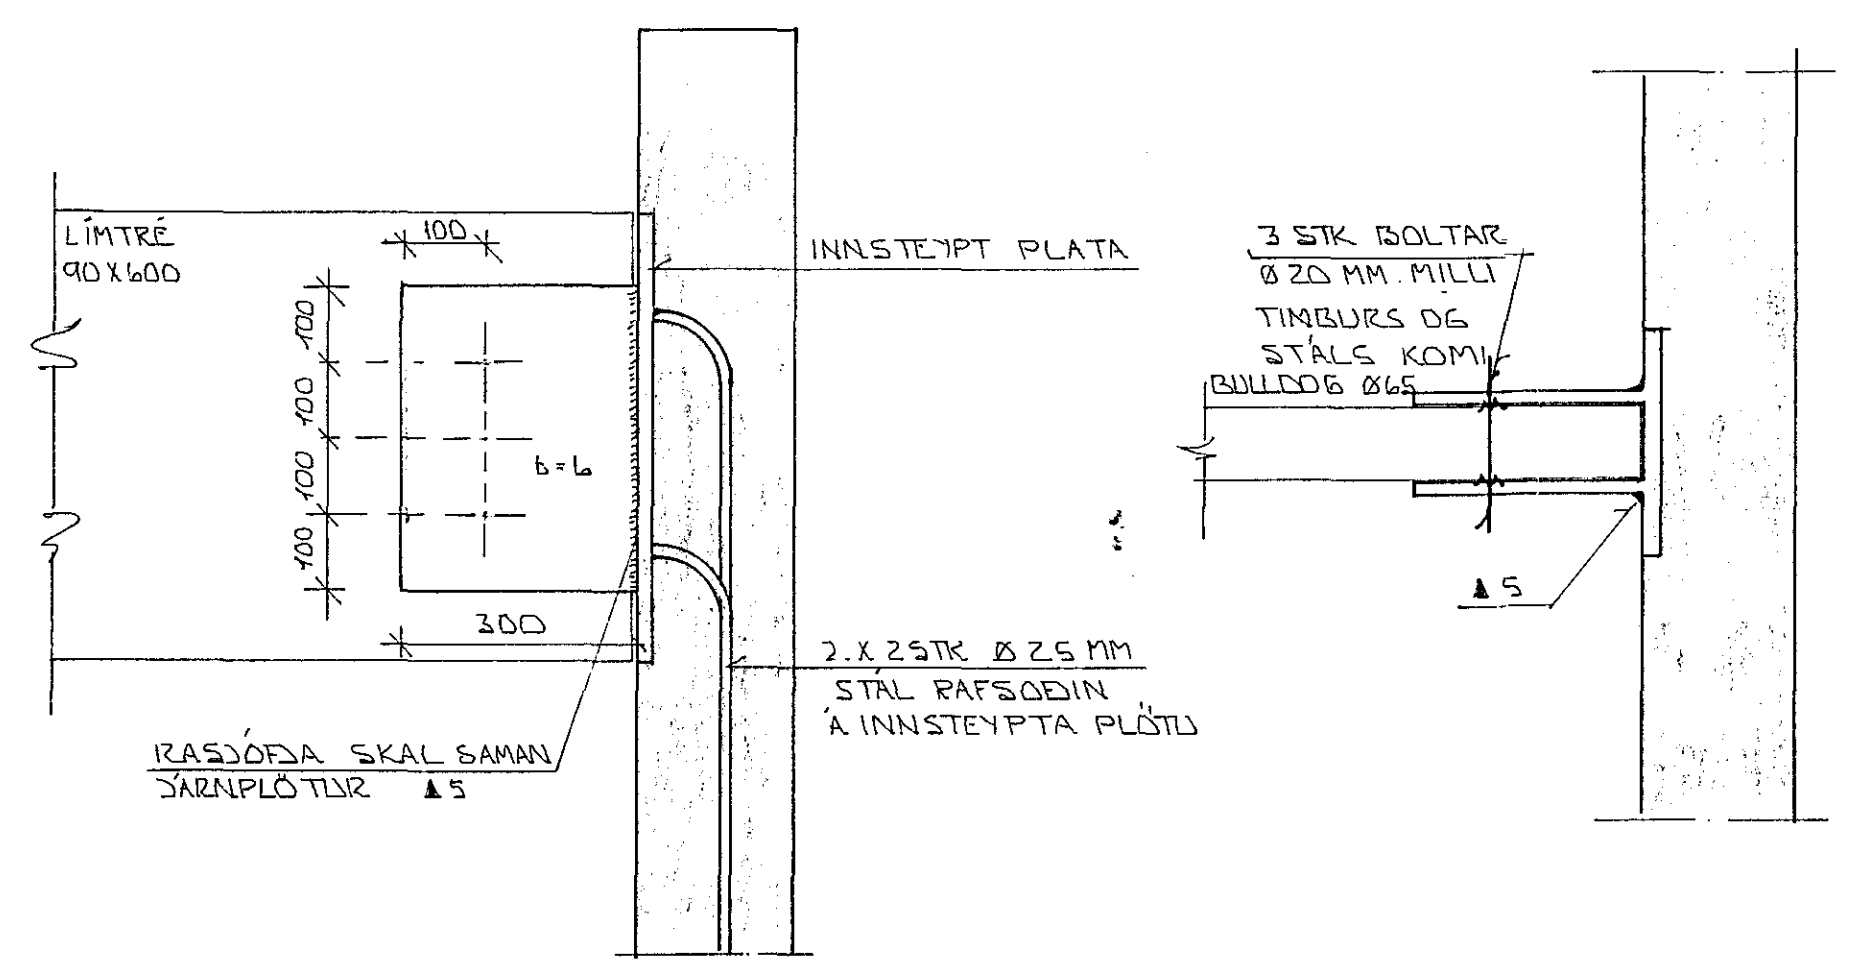

SNID 7 - 7 * 1:10

FRÁGANGUR LÍMTRÉ
Í VEGG * 1:10

BR. NR.	DAGS	EDLI BREVTINGAR	SIGN.
STUÐLABERG 88-90 HAFNARFIREÐI			DAGS. NÓV. '88
TAKVIKRI SERMYNDIR OG SNID			HANNAÐ
MÆLIKV. * 1:10			TEIKNAD/
SIGURÐUR ÞORLEIFSSON TEKNIFRÆÐINGUR F.T.F.I.			VERK NR. 8819
STRANDGÖTU 11 HAFNARFIREÐI SÍMI 54751			BLAD NR. 1-06