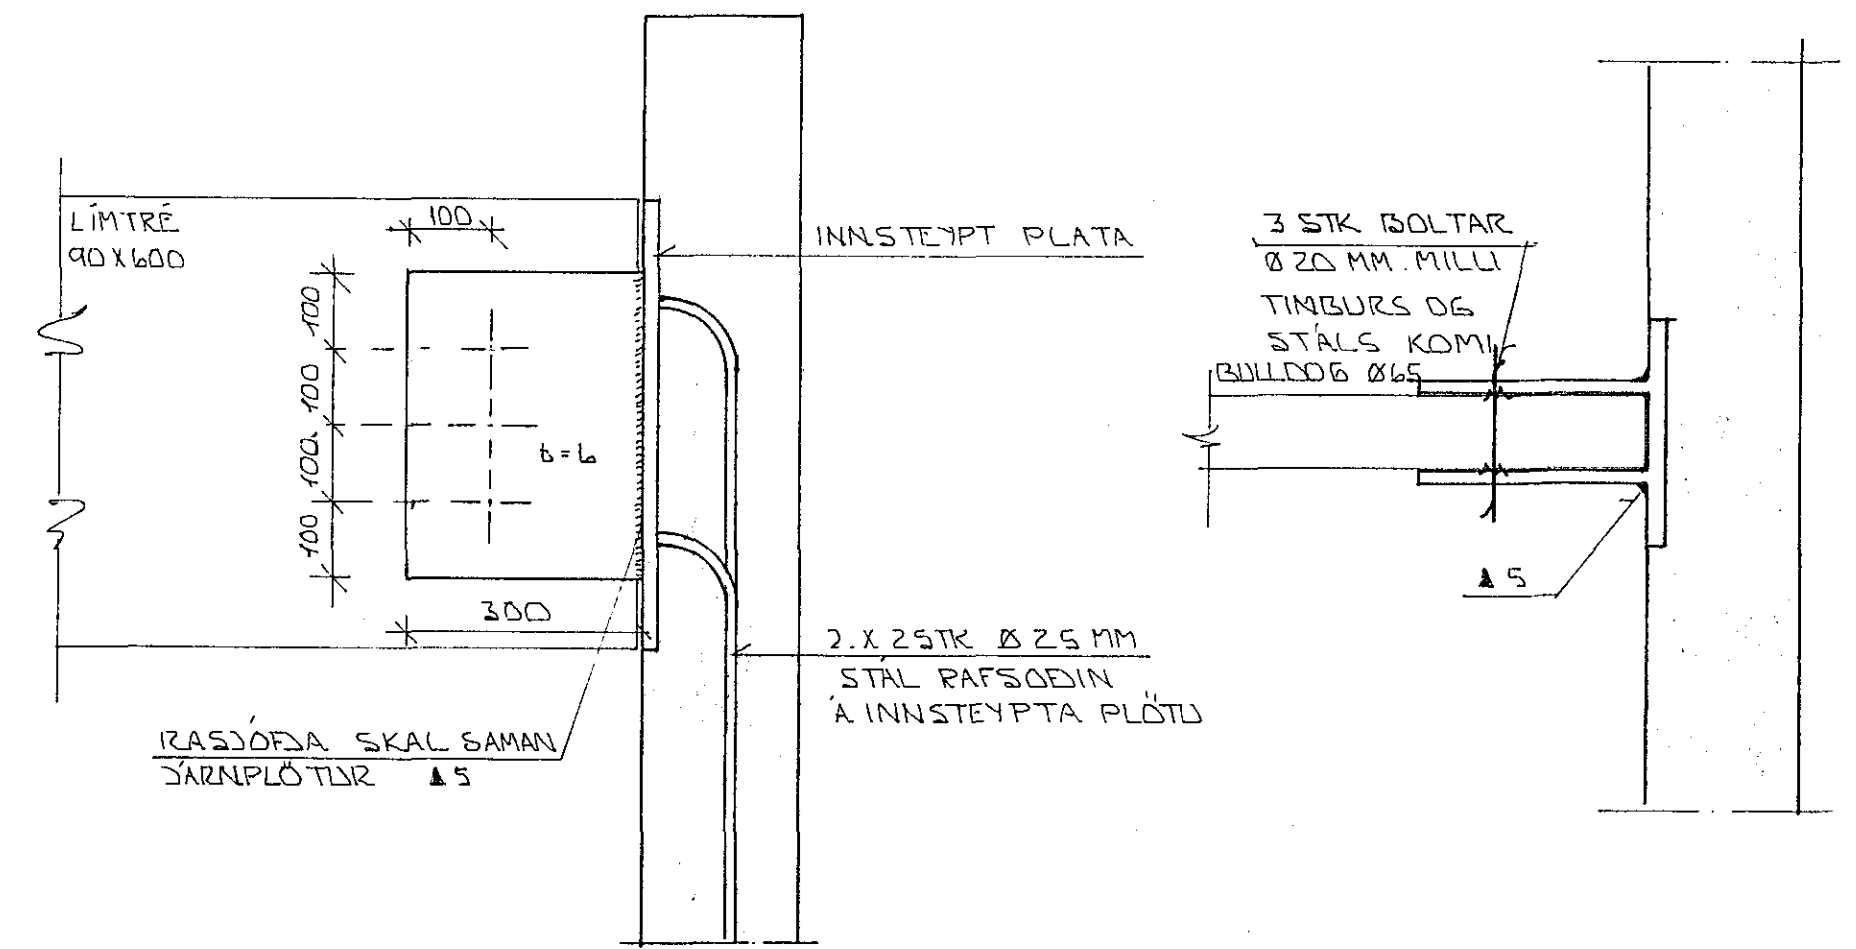

SNID 7 - 7 * 1:10

FRÁGANGUR LÍMTRÉ
 Í VEGG * 1:10

BR.NR.	DAGS	EDLI BREVTINGAR	SIGN.
STUÐLABERG 88-90 HAFNARFIREI			DAGS NOV. '88
FAKVIRKI SERMYNDIR OG SNID			HANNAÐ
MÆLIKV. * 1:10			TEIKNAD/
SIGURÐUR ÞORLEIFSSON TEKNIFRÆÐINGUR F.T.F.I.			VERK NR. 8819
STRANDGÖTU 11 HAFNARFIREI SÍMI 54751			BLAD NR. L-06