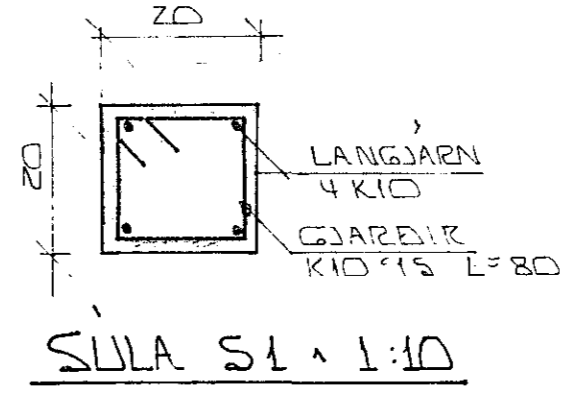

I YTRI BRUN UTVEGGA  
KOMI EINFÖLD GRIND  
LÖÐRETT K10°30  
LÁR. K10°20

EINFÖLD GRIND I YTRI BRUN  
LÖÐRETT K10°30  
LÁRÉTT K10°20

GRUNNMÝND 1:50

BR NR	DAGS	EDLI BREVTINGAR	SIGN.
			DAGS. SEPT '88
STUÐLABERG 92-94 HAFNARFIRÐI			HANNAÐ
PLATA YFR I.HÆÐ. VEGGIR I.HÆÐAR.			TEIKNAR <small>30</small>
MÆLIKV. 11:50 1:20 1:10			VERK NR. 8822
SIGURÐUR ÞORLEIFSSON TEKNIFRÆÐINGUR F.T.F.I.			BLAD NR.
STRANDGÖTU 11 HAFNARFIRÐI SÍMI 54751			