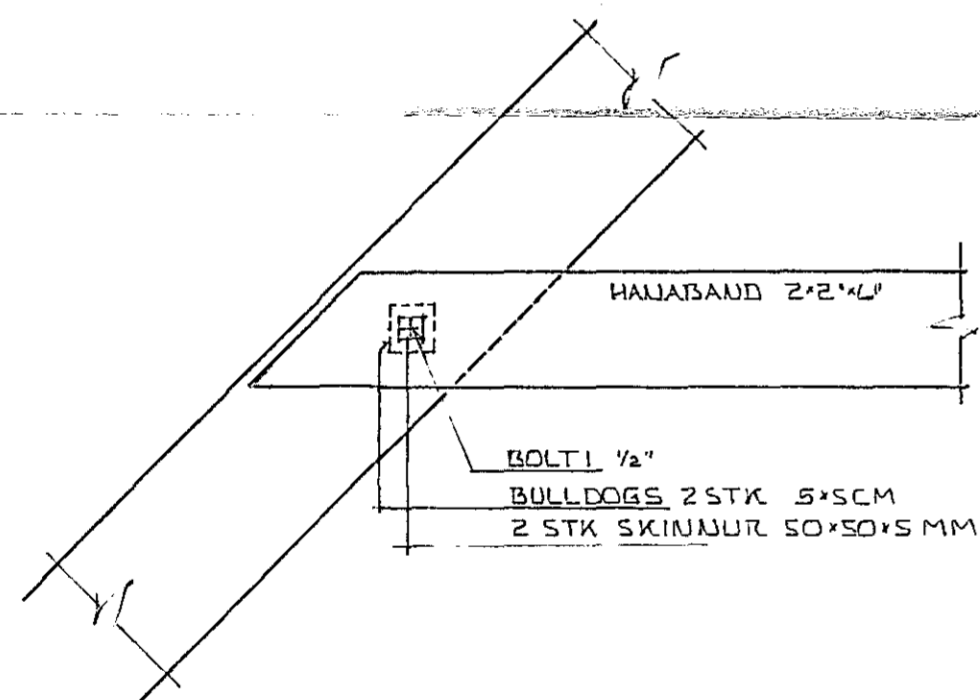

SÉRMYND 1
1:10

SÉRMYND 5
1:10

SAMSETNINGIJ SKAL GERÐ MED STALLASKA ÚR BMF GATAPLOTU BÄGGJA MEGIJ SPERRU ER NEGLIST MED 2 x 85TK 40/50 KAMBSAUM HVOR LASKI

SÉRMYND 2
1:10

FYLLIKLOSSI 2" x 6" L:30
NEGLIST MED 2 x 35TK 5" NÖRLUM