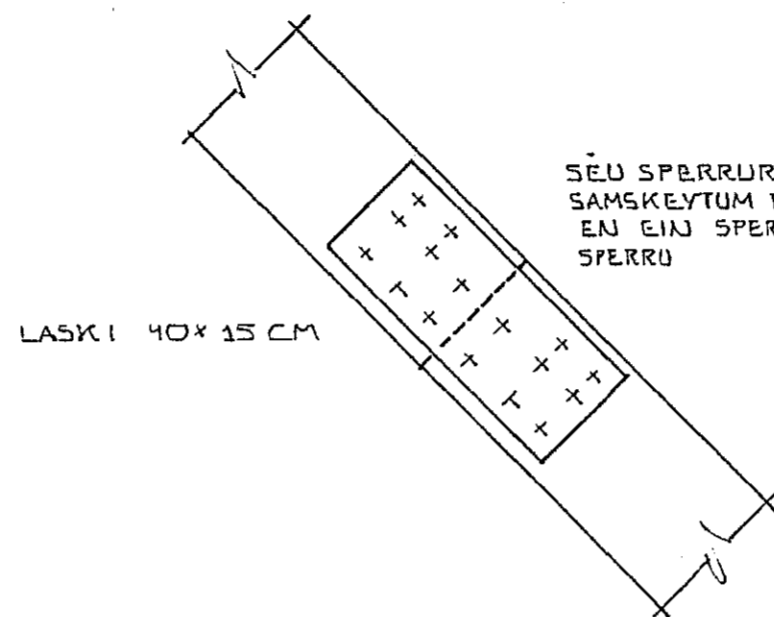

SÉRMYND 1
1:10

SÉRMYND 5
1:10

SAMSETNINGIJ SKAL GERÐ MED STALLASKA ÚR BMF GATAPLOTU BÄGGJA MEGIJ SPERRU ER NEGLIST MED 2 x 85TK 40/50 KAMBSAUM HVOR LASKI

SÉRMYND 2
1:10

FYLLIKLOSSI 2" x 6" L:30
NEGLIST MED 2 x 35TK 5" NÖRLUM