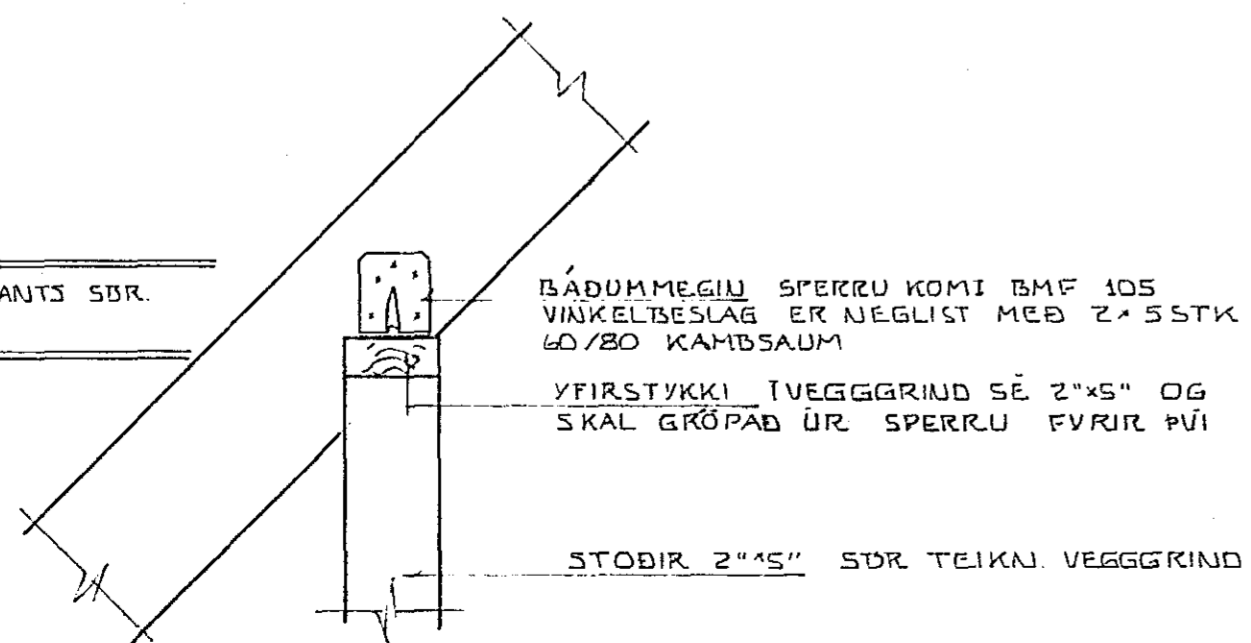

SÉRMYND 3 1:10

SUÐURVANGUR 1 HAFNARFIRÐI.		DAGS 26.07.82
ÞAKFRÁBANGUR.		REIKN. <i>SF</i>
MÆLJUV. 1:10		TEIKN. <i>h</i>
SIGURÐUR ÞORLEIFSSON TÆKNIFRÆÐINGUR P.F.F.I.		VERK.NR. 8206
5T RANDGÖTU 11 HAFNARFIRÐI SÍMI 54751		TEIKN.NR. 09