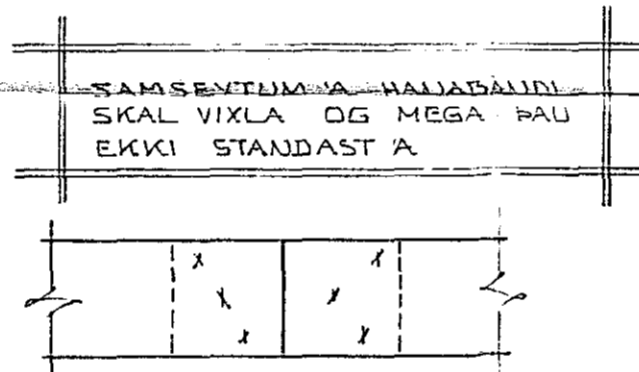

SÉRMYND 1
1:10

SÉRMYND 5
1:10

SAMSETNINGIJ SKAL GERÐ MED STALLASKA ÚR BMF GATAPLOTU BÄGGJA MEGIJ SPERRU ER NEGLIST MED 2 x 85TK 40/50 KAMBSAUM HVOR LASKI

SÉRMYND 2
1:10

FYLLIKLOSSI 2" x 6" L:30
NEGLIST MED 2 x 35TK 5" NÖRLUM