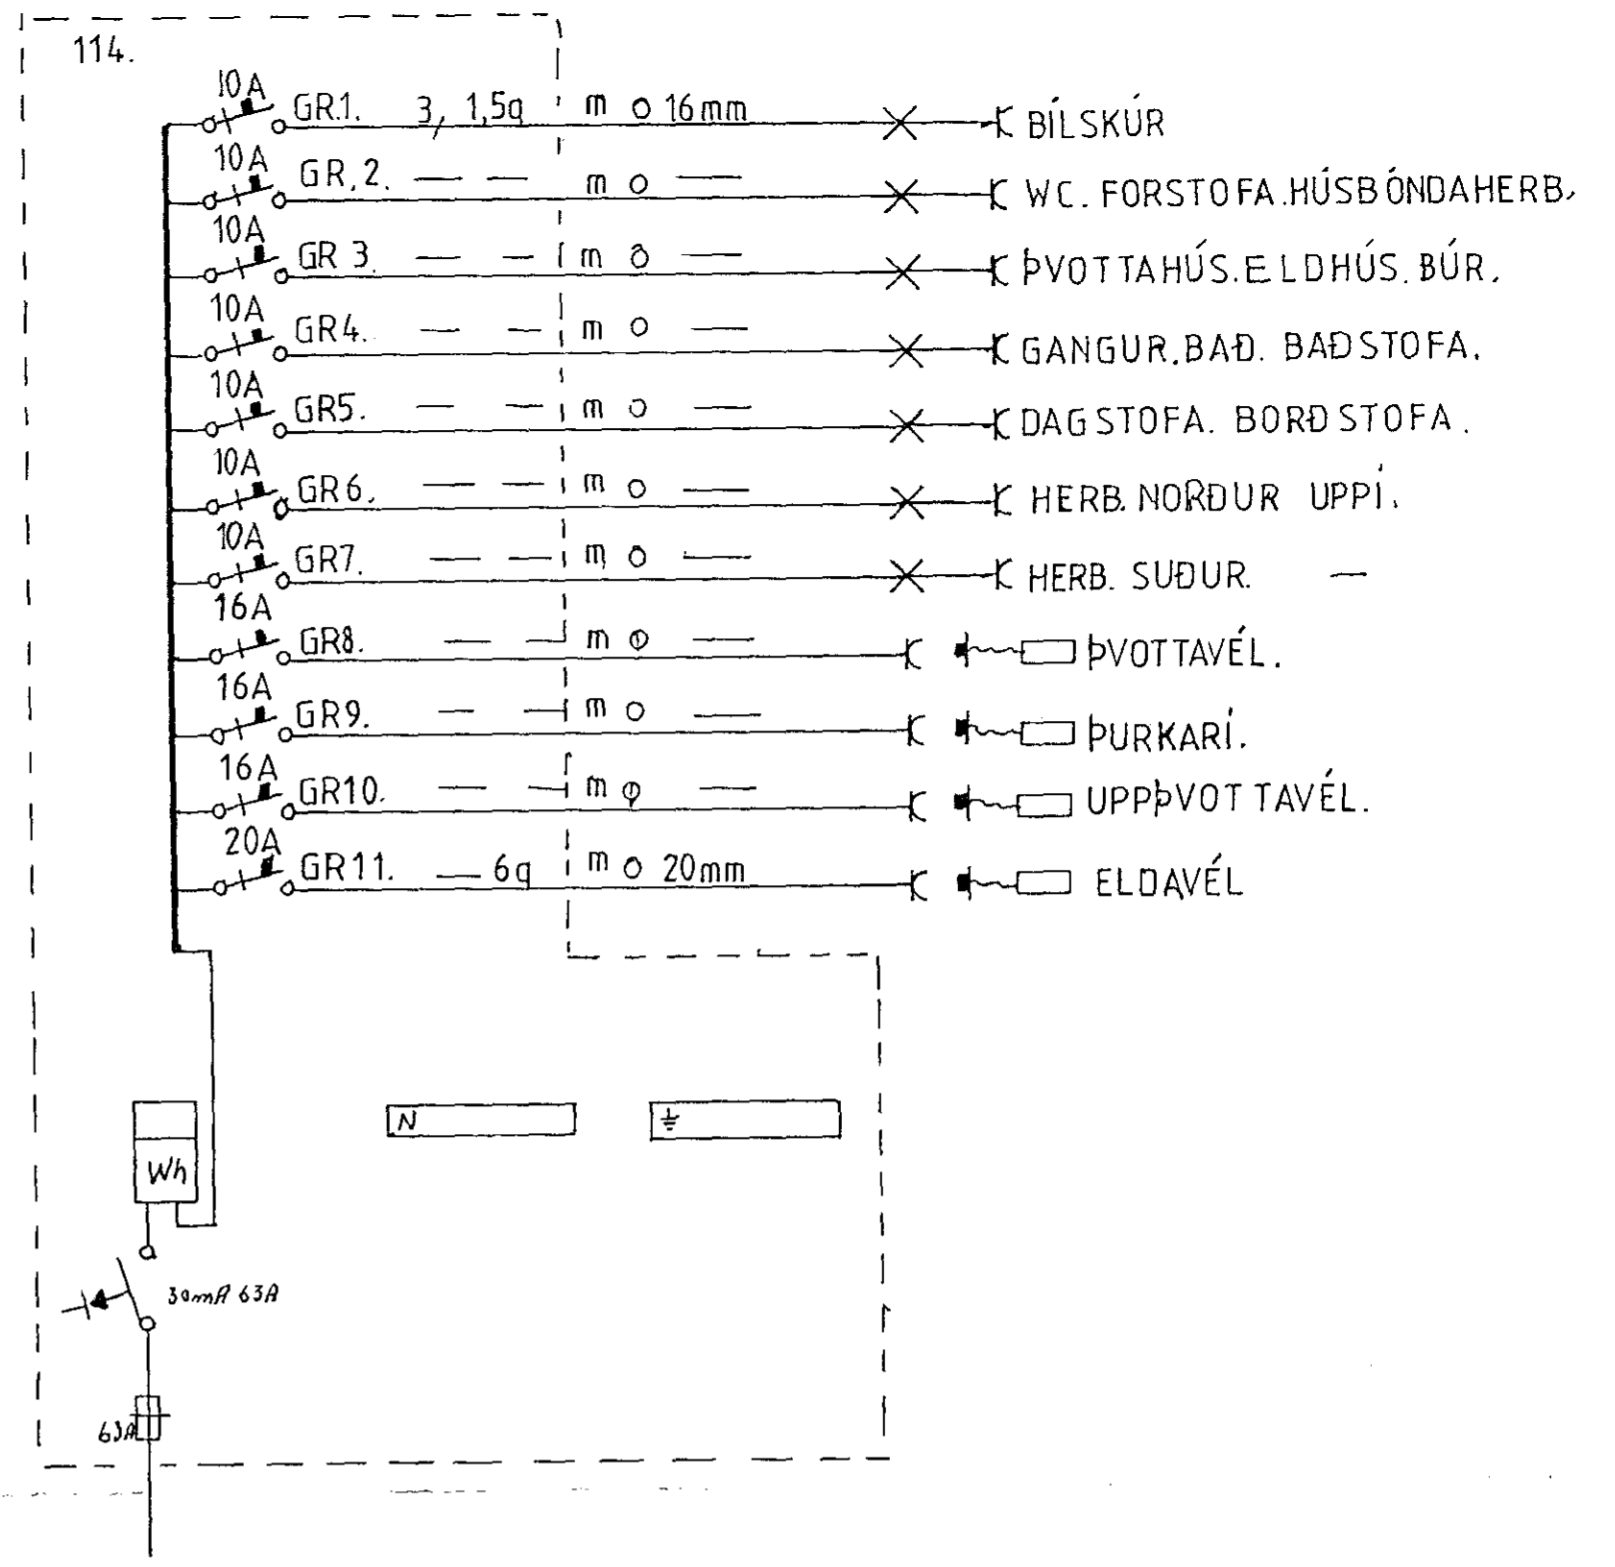

2.HÆÐ RAFLÖGN.

SUDURVANGUR 1. HAFNARFIRÐI	
GRUNNMYND 2.HÆÐ TÖFLUTEIKN. EINLÍNUMYND.	DAÐS. 20.11.82 TEIKN. JSS. BREYT. 14.4.83
RAFLAUSN. REYKJARVÍKURVEG 80.HF	