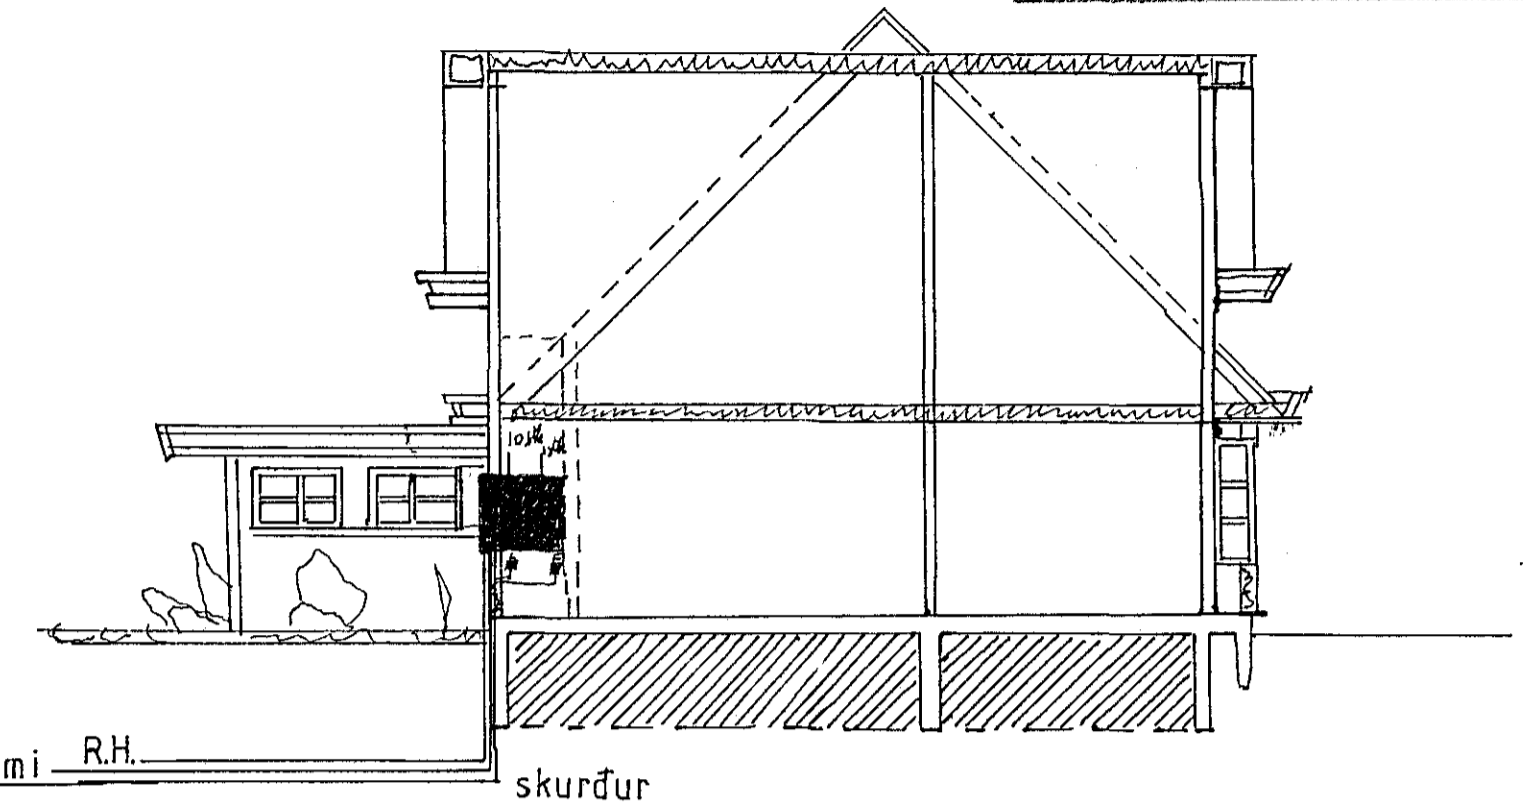

Húsvita nr. 122 Teikning nr. 2109
 Samþykkt þ. 20-4 1983
 f.h. RAFLAUSN HAFNARFJÁRDAR
Jens Einarsson
 Eftirlitsm. þur. rannagna

1.HÆÐ RAFLÖGN.

SKÝRINGAR:
 HÆÐ ROFA 110 cm. NEMA ANNARS SÉ GETIÐ.
 HÆÐ TENGLA 20 cm.
 MÁLSTRAUMUR ROFA OG TENGLA SÉ 10A. -"-