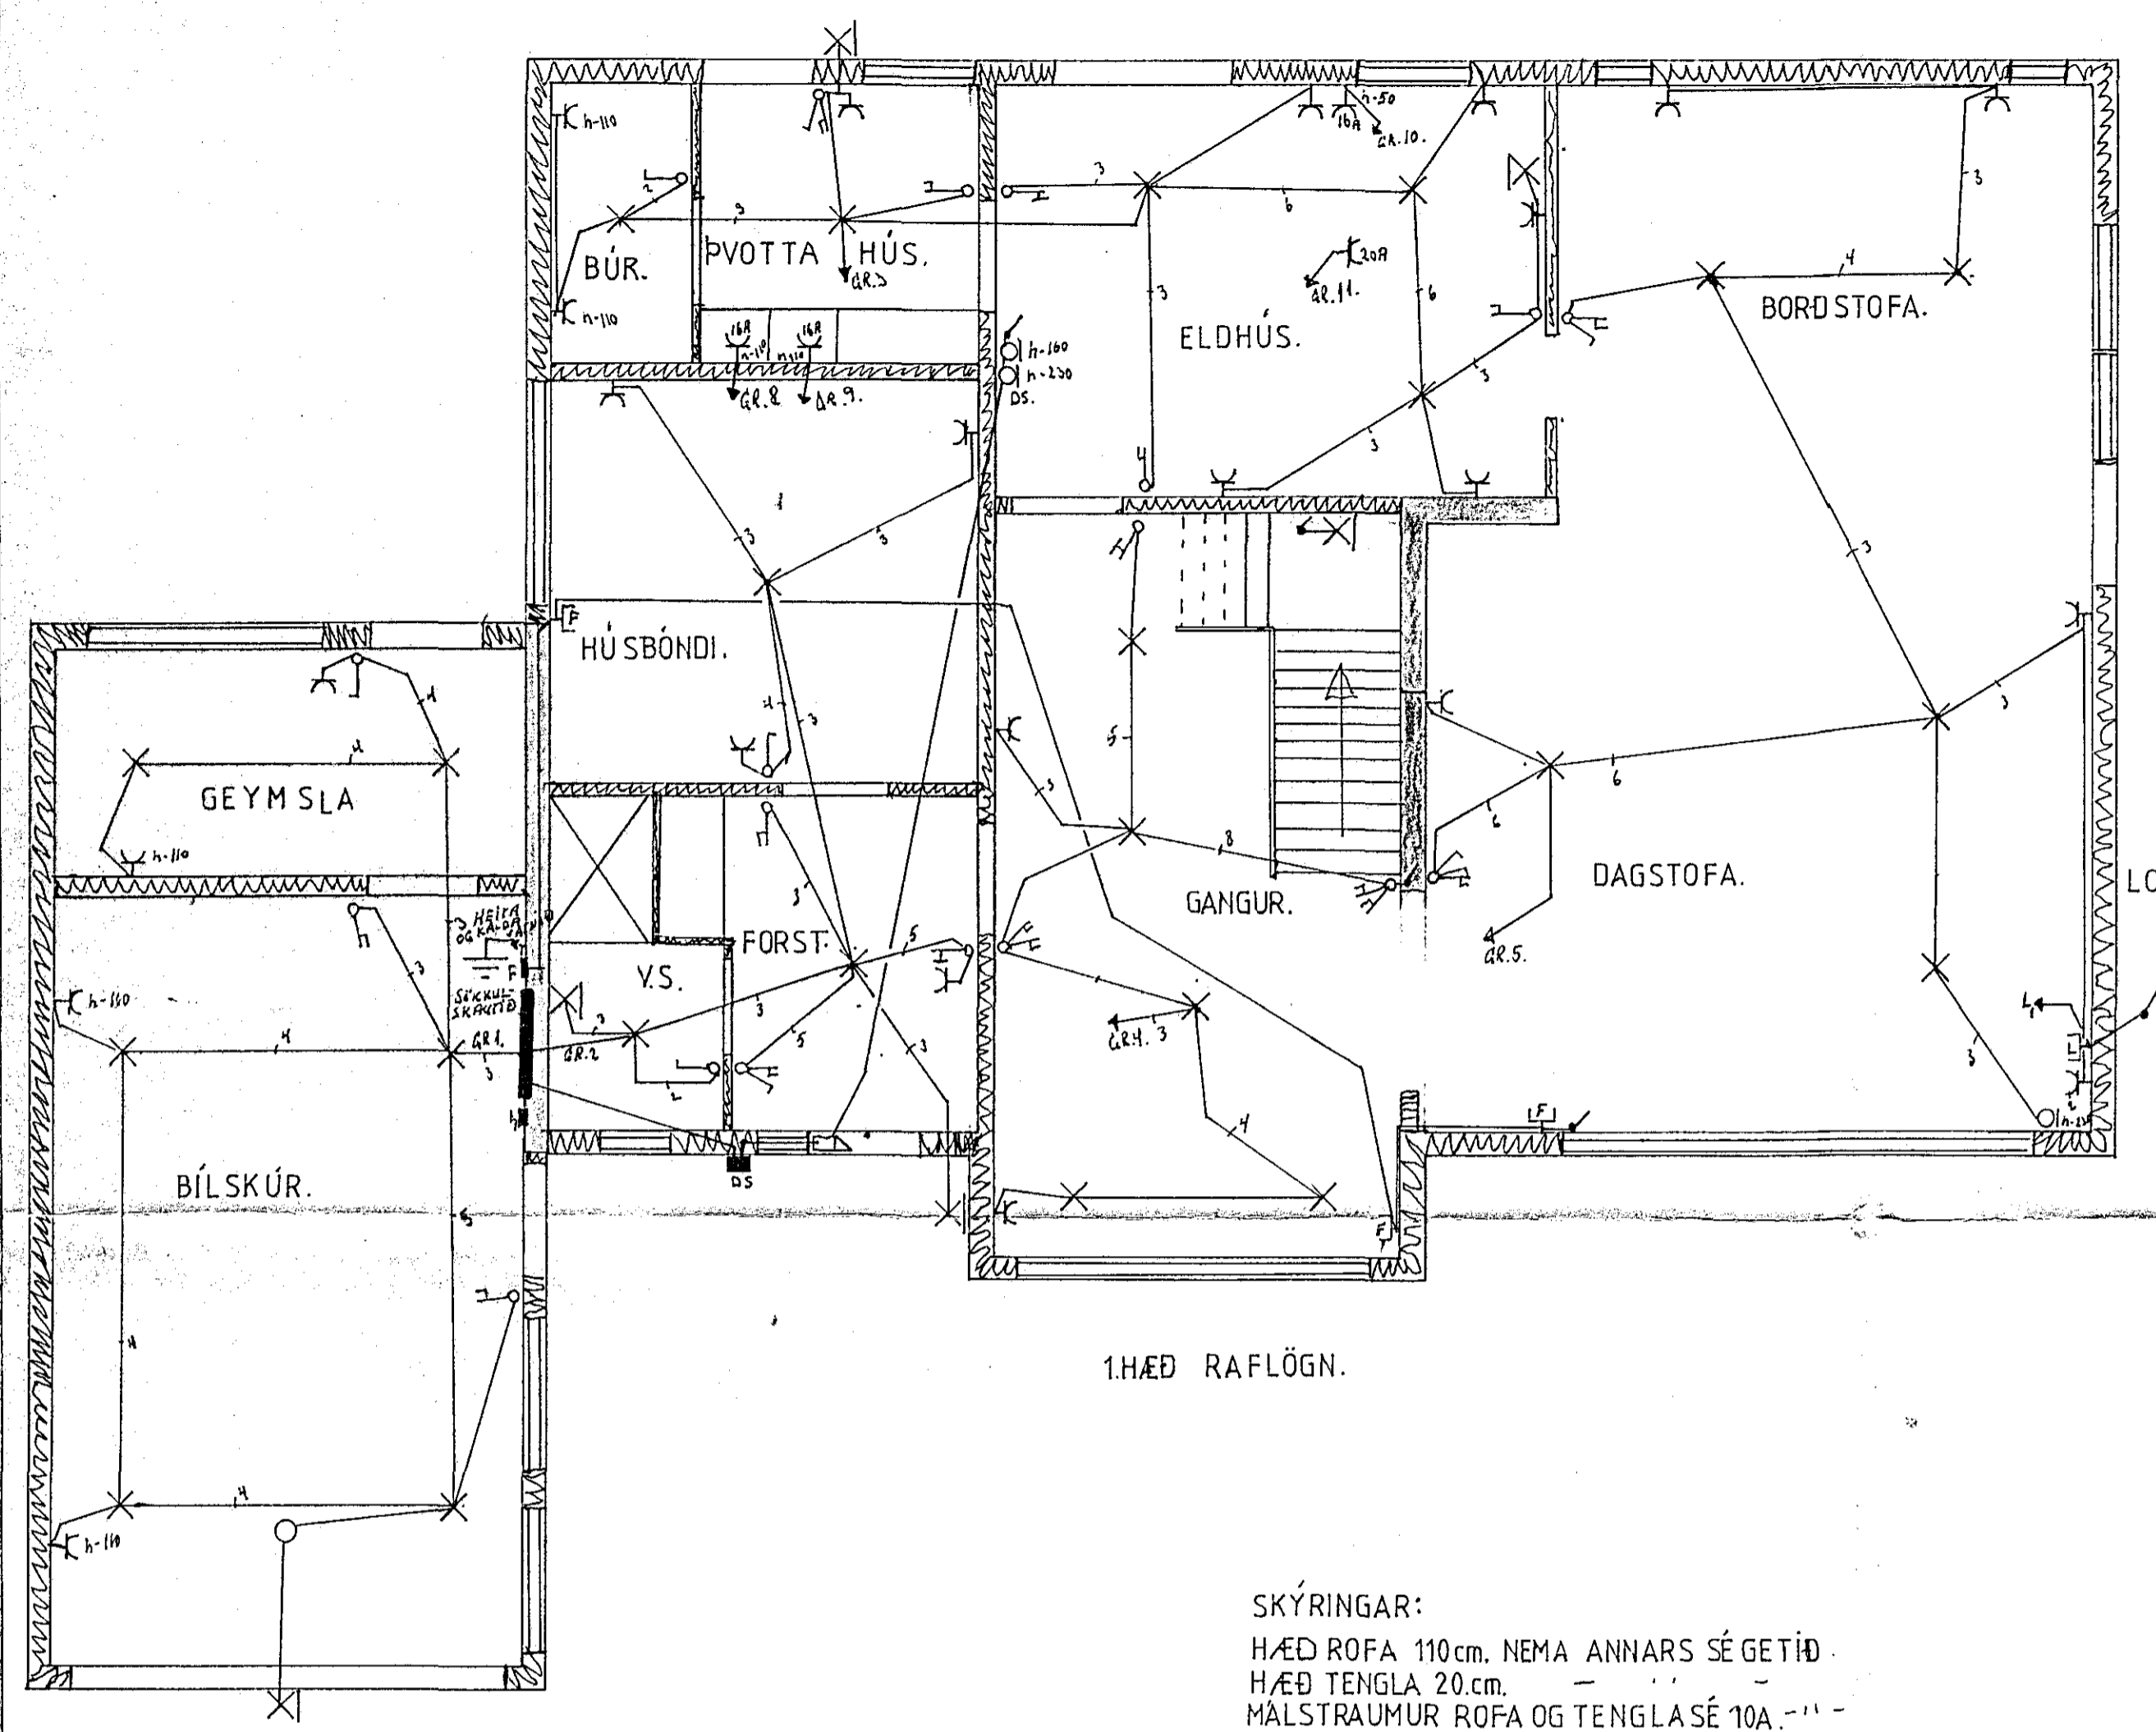

Húsvita nr. 122 Teikning nr. 2109
 Samþykkt þ. 20-4 1983
 f.h. RAFLAUSN HAFNARFJÁRDAR
Jens Einarsson
 Eftirlitsm. þur. rannagna

1.HÆÐ RAFLÖGN.

SKÝRINGAR:
 HÆÐ ROFA 110 cm. NEMA ANNARS SÉ GETIÐ.
 HÆÐ TENGLA 20 cm.
 MÁLSTRAUMUR ROFA OG TENGLA SÉ 10A. -"-