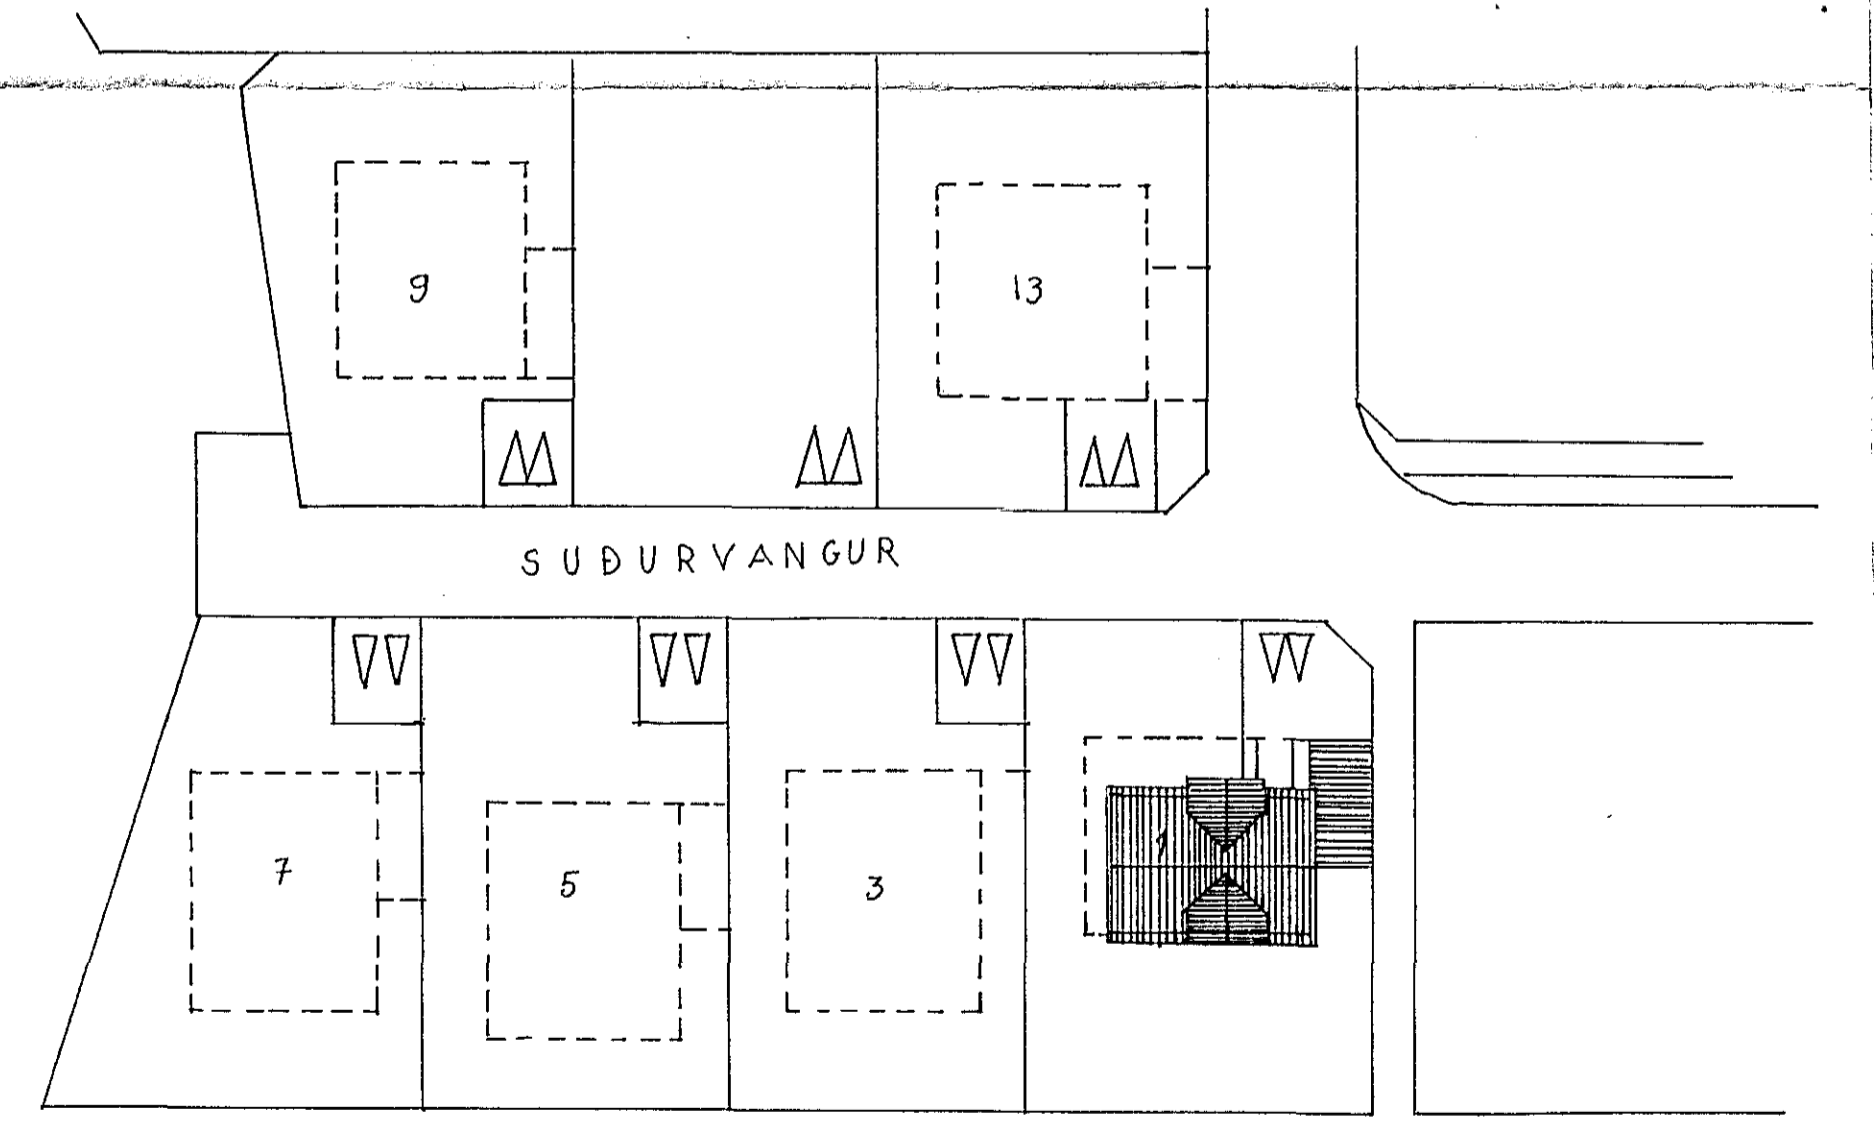

SUDURVANGUR 1. HAFNARFIRÐI.

GRUNNMYND 1.HÆÐ. AFSTÖÐUMYND OG SKURÐUR.	DAGS. 20/11/82
	TEIKN. BS
	BREYT.

RAFLAUSN. REYKJARVÍKURVEG 80.HF.