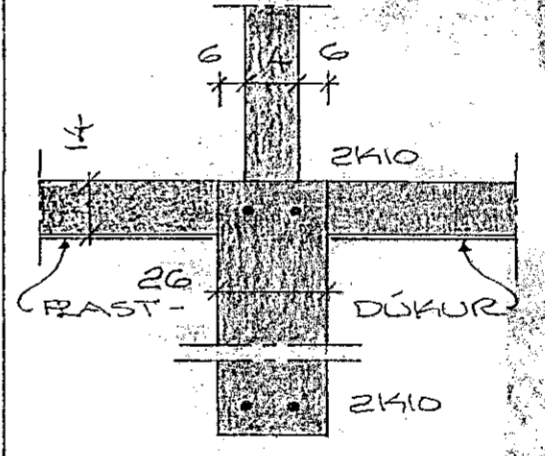

23. jan. 1982
HAFNARFJÁRDARBAER
BYGGINGAFULLSTÖÐJÓFN

SKURÐUR F, M=1:20

SKURÐUR G, M=1:20

SKURÐUR A, M=1:20 SKURÐUR B, M=1:20 SKURÐUR D, M=1:20

SKURÐUR E, M=1:20

SKURÐUR G, M=1:20

GRUNNMUND, M=1:50

SKURÐUR H, M=1:20

UNDIRSTÖÐUR
SÚÐURVANGUR NR. 5
HAFNARFIRÐI Í NÓVEMBER 1981
ARNAHRAUNI 47, 50587

ÞÉ JARÐHÆÐ EINS BÁÐUM
MEGIN VÍÐ LÓÐARMÖRIA
MÁ SLEPPA SPÝRNUVEGG

Árnal Magnússon PRÍ

ÞREYTT 14.1.1982