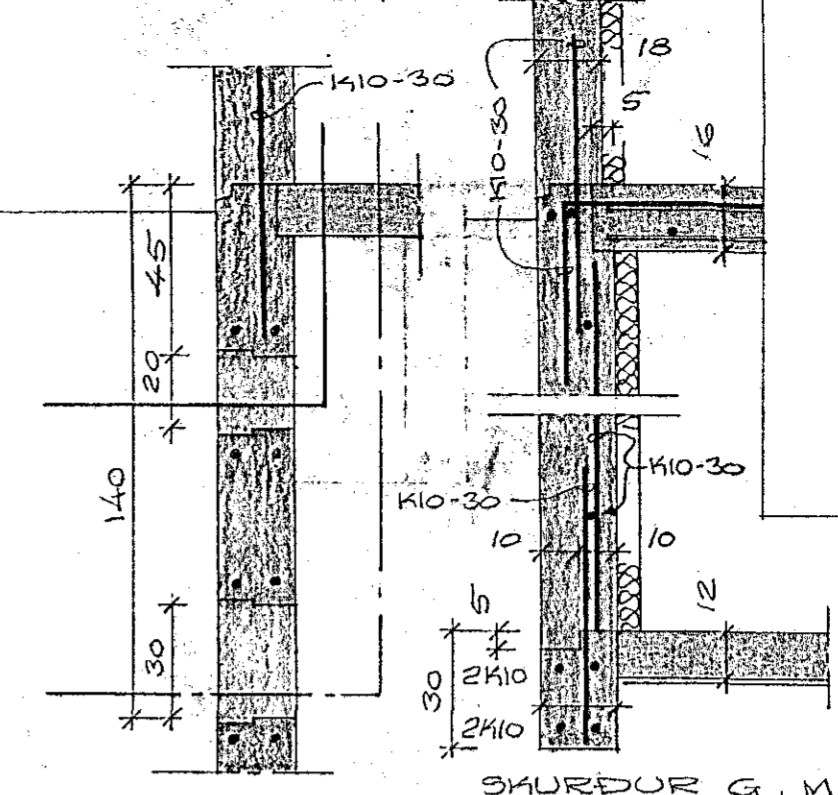

23. jan. 1982
HAFNARFJÁRDARBAER
BYGGINGAFULLSTÖÐJÓFN

SKURÐUR F, M=1:20

SKURÐUR G, M=1:20

SKURÐUR A, M=1:20 SKURÐUR B, M=1:20 SKURÐUR D, M=1:20

SKURÐUR E, M=1:20

SKURÐUR G, M=1:20

GRUNNMUND, M=1:50

SKURÐUR H, M=1:20

UNDIRSTÖÐUR
SÚÐURVANGUR NR. 5
HAFNARFIRÐI Í NÓVEMBER 1981
ARNAHRAUNI 47, 50587

ÞÉ JARÐHÆÐ EINS BÁÐUM
MEGIN VÍÐ LÓÐARMÖRIA
MÁ SLEPPA SPÝRNUVEGG

Árnal Magnússon PRÍ

ÞREYTT 14.1.1982