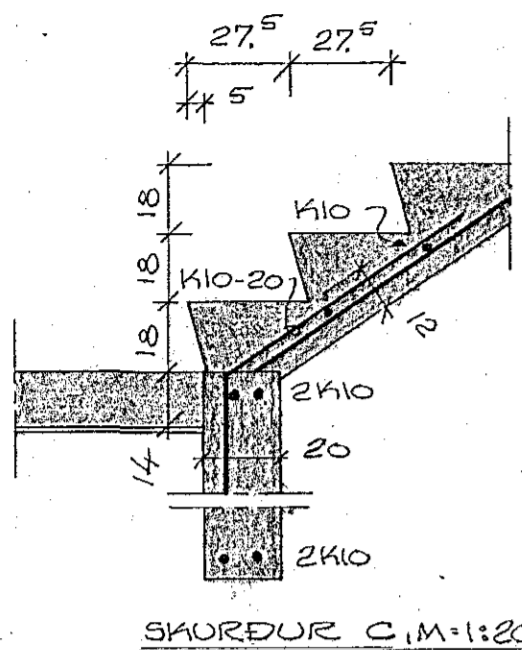

23. jan. 1982
HAFNARFJÁRDARBAER
BYGGINGAFULLSTÖÐJÓFN

SKURÐUR F, M=1:20

SKURÐUR G, M=1:20

SKURÐUR A, M=1:20 SKURÐUR B, M=1:20 SKURÐUR D, M=1:20

SKURÐUR E, M=1:20

SKURÐUR G, M=1:20

GRUNNMUND, M=1:50

SKURÐUR H, M=1:20

UNDIRSTÖÐUR
SÚÐURVANGUR NR. 5
HAFNARFIRÐI Í NÓVEMBER 1981
ARNAHRAUNI 47, 50587

ÞÉ JARÐHÆÐ EINS BÁÐUM
MEGIN VÍÐ LÓÐARMÖRIA
MÁ SLEPPA SPÝRNUVEGG

Árnal Magnússon PRÍ

ÞREYTT 14.1.1982