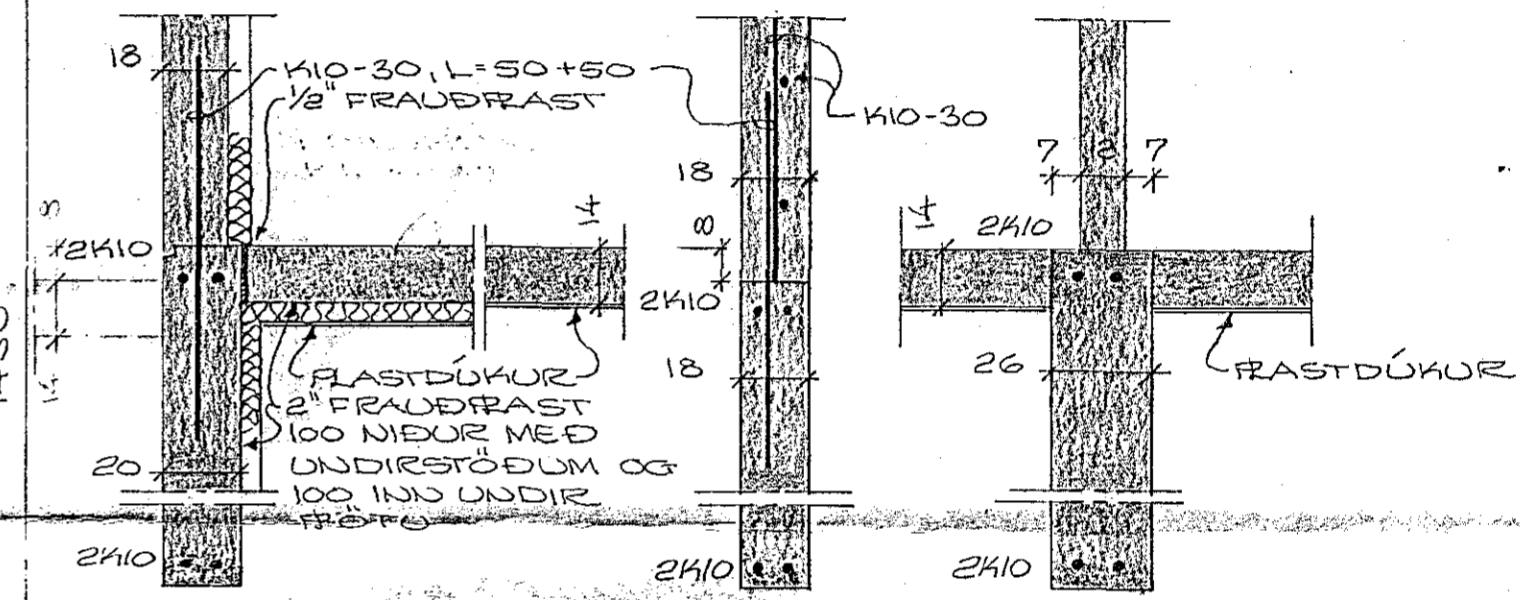

23. jan. 1982
HAFNARFJÁRDARBAER
BYGGINGAFULLSTÖÐJÓFN

SKURÐUR F, M=1:20

SKURÐUR G, M=1:20

SKURÐUR A, M=1:20 SKURÐUR B, M=1:20 SKURÐUR D, M=1:20

SKURÐUR E, M=1:20

SKURÐUR G, M=1:20

GRUNNMUND, M=1:50

SKURÐUR H, M=1:20

UNDIRSTÖÐUR
SÚÐURVANGUR NR. 5
HAFNARFIRÐI Í NÓVEMBER 1981
ARNAHRAUNI 47, 50587

ÞÉ JARÐHÆÐ EINS BÁÐUM
MEGIN VÍÐ LÓÐARMÖRIA
MÁ SLEPPA SPÝRNUVEGG

Árnal Magnússon PRÍ

ÞREYTT 14.1.1982