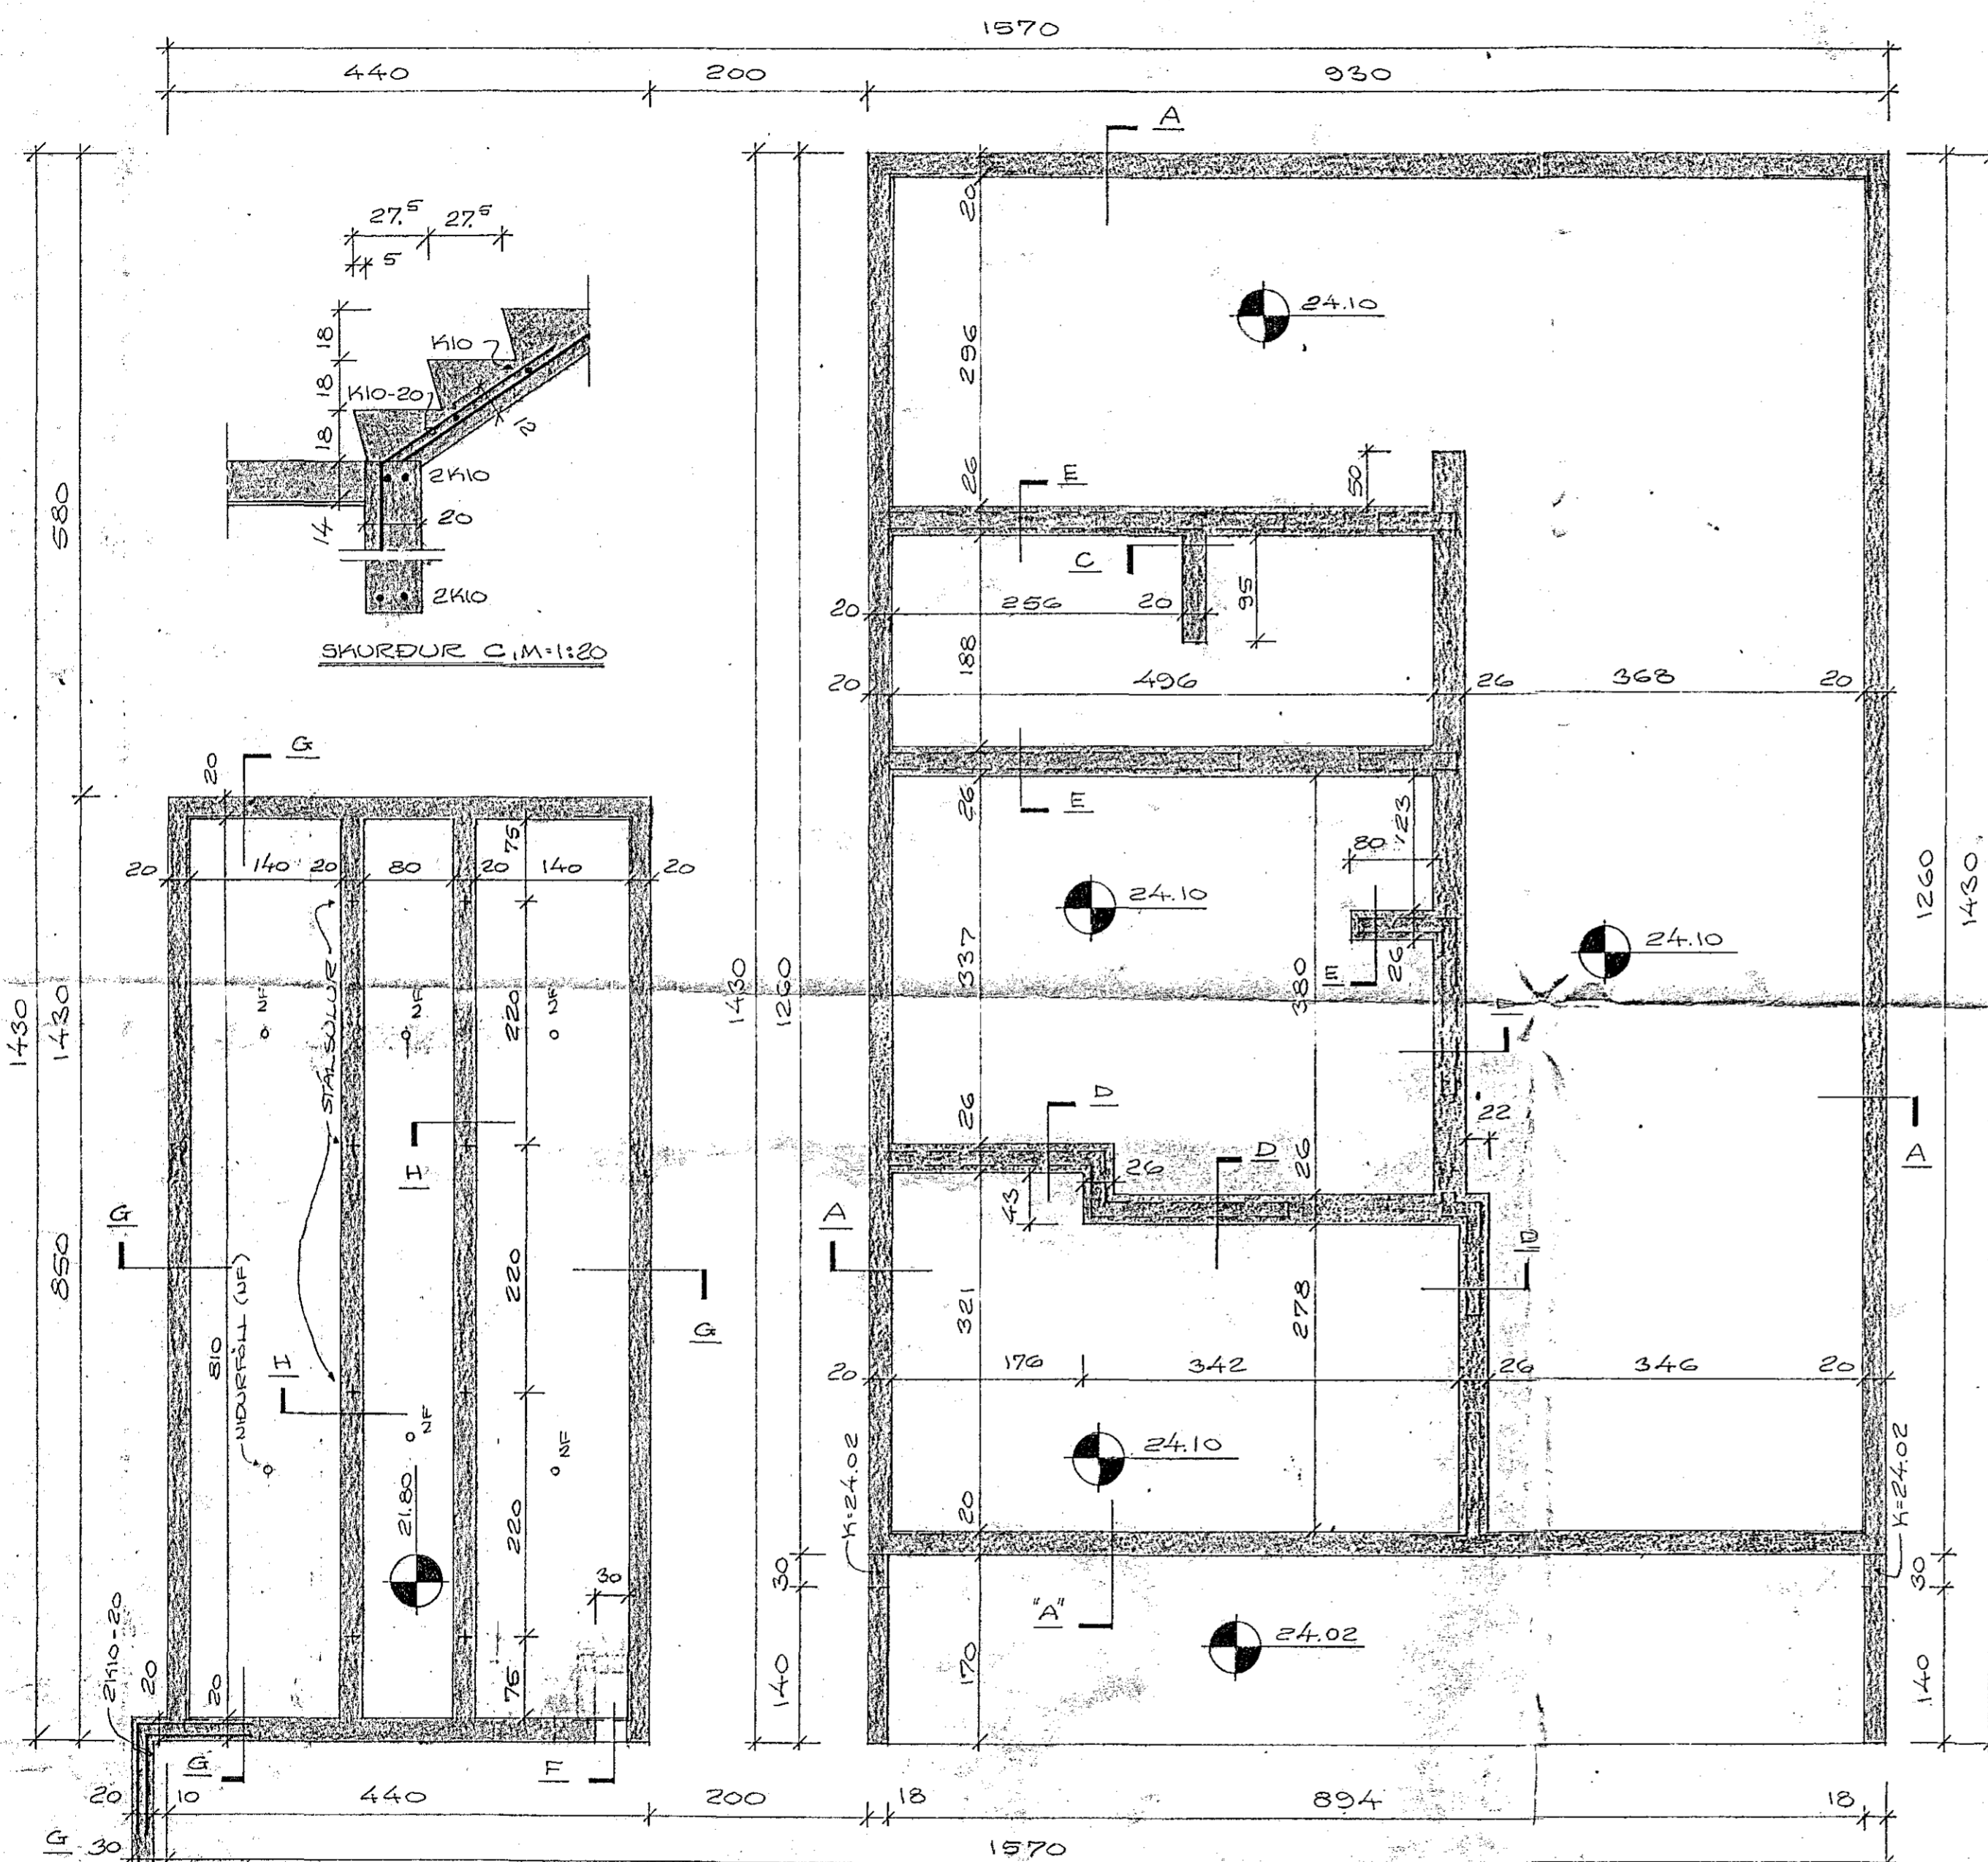

23. jan. 1982
HAFNARFJÁRDARBAER
BYGGINGAFULLSTÖÐJÓFN

SKURÐUR F, M=1:20

SKURÐUR G, M=1:20

SKURÐUR A, M=1:20 SKURÐUR B, M=1:20 SKURÐUR D, M=1:20

SKURÐUR E, M=1:20

SKURÐUR G, M=1:20

GRUNNMUND, M=1:50

SKURÐUR H, M=1:20

UNDIRSTÖÐUR
SÚÐURVANGUR NR. 5
HAFNARFIRÐI Í NÓVEMBER 1981
ARNAHRAUNI 47, 50587

ÞÉ JARÐHÆÐ EINS BÁÐUM
MEGIN VÍÐ LÓÐARMÖRIA
MÁ SLEPPA SPÝRNUVEGG

Árnal Magnússon PRÍ

ÞREYTT 14.1.1982