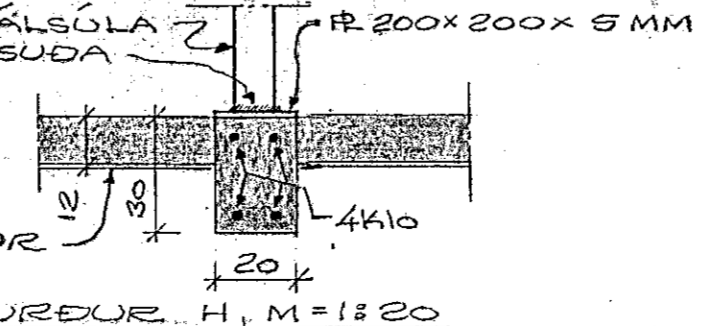

23. jan. 1982
HAFNARFJÁRDARBAER
BYGGINGAFULLSTÖÐJÓFN

SKURÐUR F, M=1:20

SKURÐUR G, M=1:20

SKURÐUR A, M=1:20 SKURÐUR B, M=1:20 SKURÐUR D, M=1:20

SKURÐUR E, M=1:20

SKURÐUR G, M=1:20

GRUNNMUND, M=1:50

SKURÐUR H, M=1:20

UNDIRSTÖÐUR
SÚÐURVANGUR NR. 5
HAFNARFIRÐI Í NÓVEMBER 1981
ARNAHRAUNI 47, 50587

ÞÉ JARÐHÆÐ EINS BÁÐUM
MEGIN VÍÐ LÓÐARMÖRIA
MÁ SLEPPA SPÝRNUVEGG

Árnal Magnússon PRÍ

ÞREYTT 14.1.1982