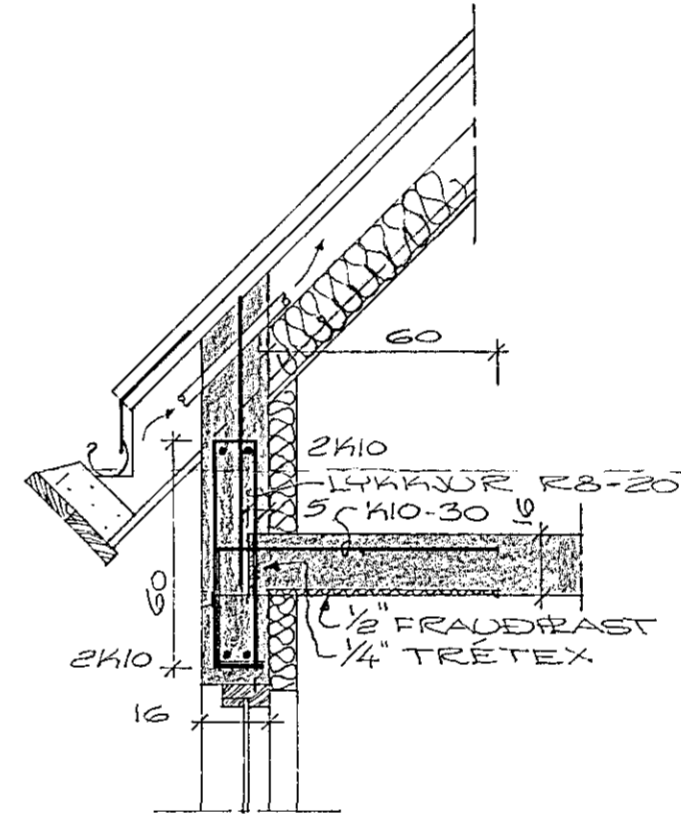

GRUNNMÁLND, M=1:80

- A: GAT Í FÖTU 8x15
- B: GAT Í VEGG UNDIR FÖTU 15x15
- C: GAT Í VEGG UNDIR FALL 20x25 (LxH)
- D: GAT Í FÖTU 8x35
- E: GAT Í FÖTU 15x15
- F: GAT Í FÖTU 15x15, VEGGRAUF 10x15 150 UPP FYRIR FÖTU

SKIRINGAR:  
 SJA STIGATEIÐ

SKURÐUR K, M=1:20

SKURÐUR L, M=1:20

SKURÐUR J, M=1:20

SÚÐURVANGUR NR. 5

HAFNARFIRÐI Í MARS 1982  
 ARNARHEAÐNI 47, 50587

FLATA YFIR JARÐHÆÐ  
 GRUNNMÁLND

*Ágúst Magnússon*