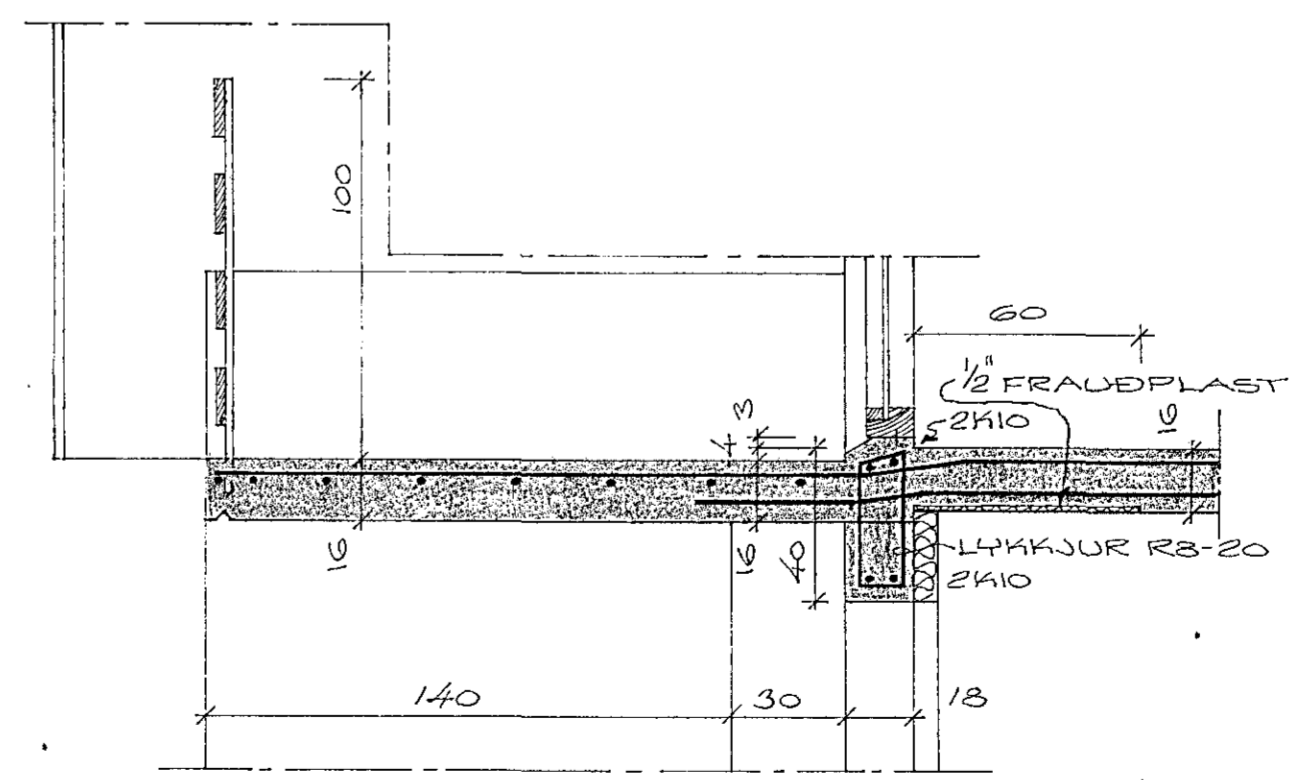

GRUNNMÁLND, M=1:80

- A: GAT Í FÖTU 8x15
- B: GAT Í VEGG UNDIR FÖTU 15x15
- C: GAT Í VEGG UNDIR FALL 20x25 (LxH)
- D: GAT Í FÖTU 8x35
- E: GAT Í FÖTU 15x15
- F: GAT Í FÖTU 15x15, VEGGRAUF 10x15 150 UPP FYRIR FÖTU

SKIRINGAR:  
 SJA STIGATEIÐ

SKURÐUR K, M=1:20

SKURÐUR L, M=1:20

SKURÐUR J, M=1:20

SÚÐURVANGUR NR. 5

HAFNARFIRÐI Í MARS 1982  
 ARNARHEAÐNI 47, 50587

FLATA YFIR JARÐHÆÐ  
 GRUNNMÁLND

*Ágúst Magnússon*