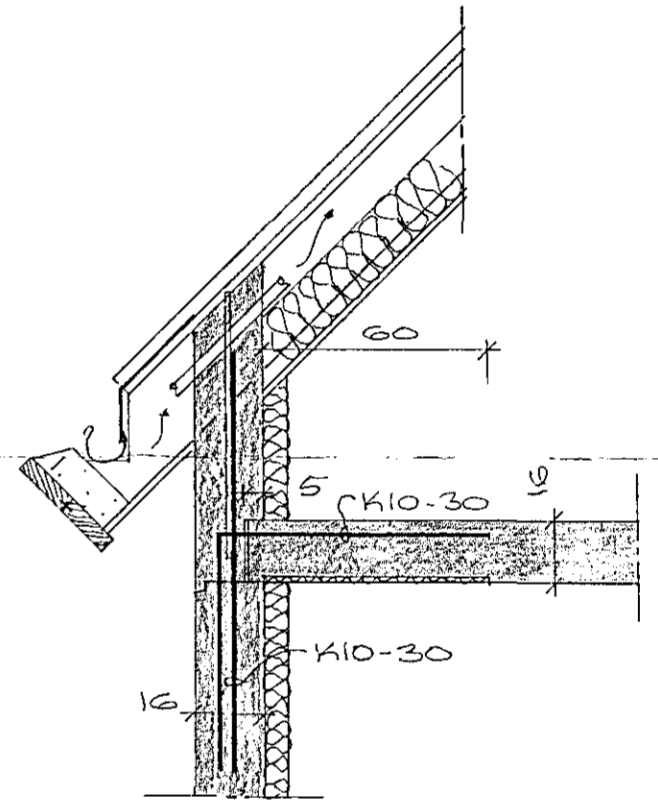

GRUNNMÁLND, M=1:80

- A: GAT Í FÖTU 8x15
- B: GAT Í VEGG UNDIR FÖTU 15x15
- C: GAT Í VEGG UNDIR FALL 20x25 (LxH)
- D: GAT Í FÖTU 8x35
- E: GAT Í FÖTU 15x15
- F: GAT Í FÖTU 15x15, VEGGRAUF 10x15 150 UPP FYRIR FÖTU

SKIRINGAR:  
 SJA STIGATEIÐ

SKURÐUR K, M=1:20

SKURÐUR L, M=1:20

SKURÐUR J, M=1:20

SÚÐURVANGUR NR. 5

HAFNARFIRÐI Í MARS 1982  
 ARNARHEAÐNI 47, 50587

FLATA YFIR JARÐHÆÐ  
 GRUNNMÁLND

*Ágúst Magnússon*