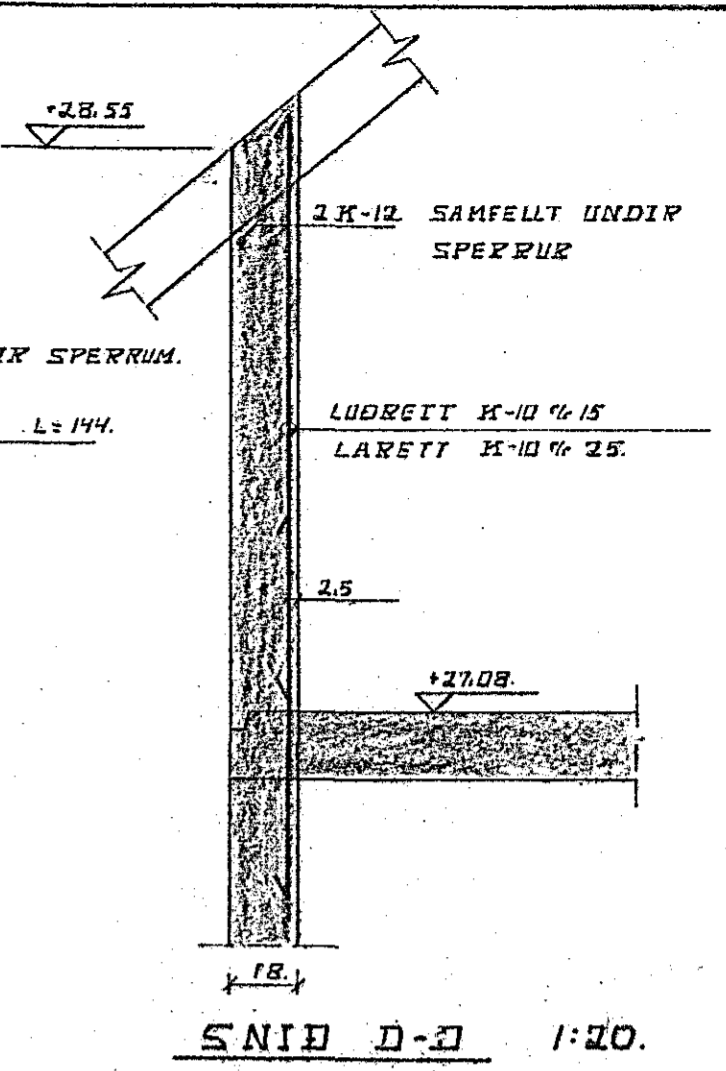

SNID B-B 1:20

SNID E-E 1:20

SNID C-C 1:20

SNID D-D 1:20

GRUNNMYND 1:50

SNID A-A 1:20

SUDURVANGUR 7, HAFNARFIRÐI.		DAGS. 27-06-82
JÄRN I VEGGI HÆÐAR MARKVIÐIR BILSKÜRS.		HANNAÐ KS
MÁLKVARÐI 1:50		TEIKNAD KS/SS
KRISTJAN STEFANSSON TEKNIFRÁÐINGUR FT.FI.		VERK NR. BLOKKUR 8107-01
REYKJAVÍKURVEGI 40, HAFNARFIRÐI, Sími 54643		TEIKN. NR. -03