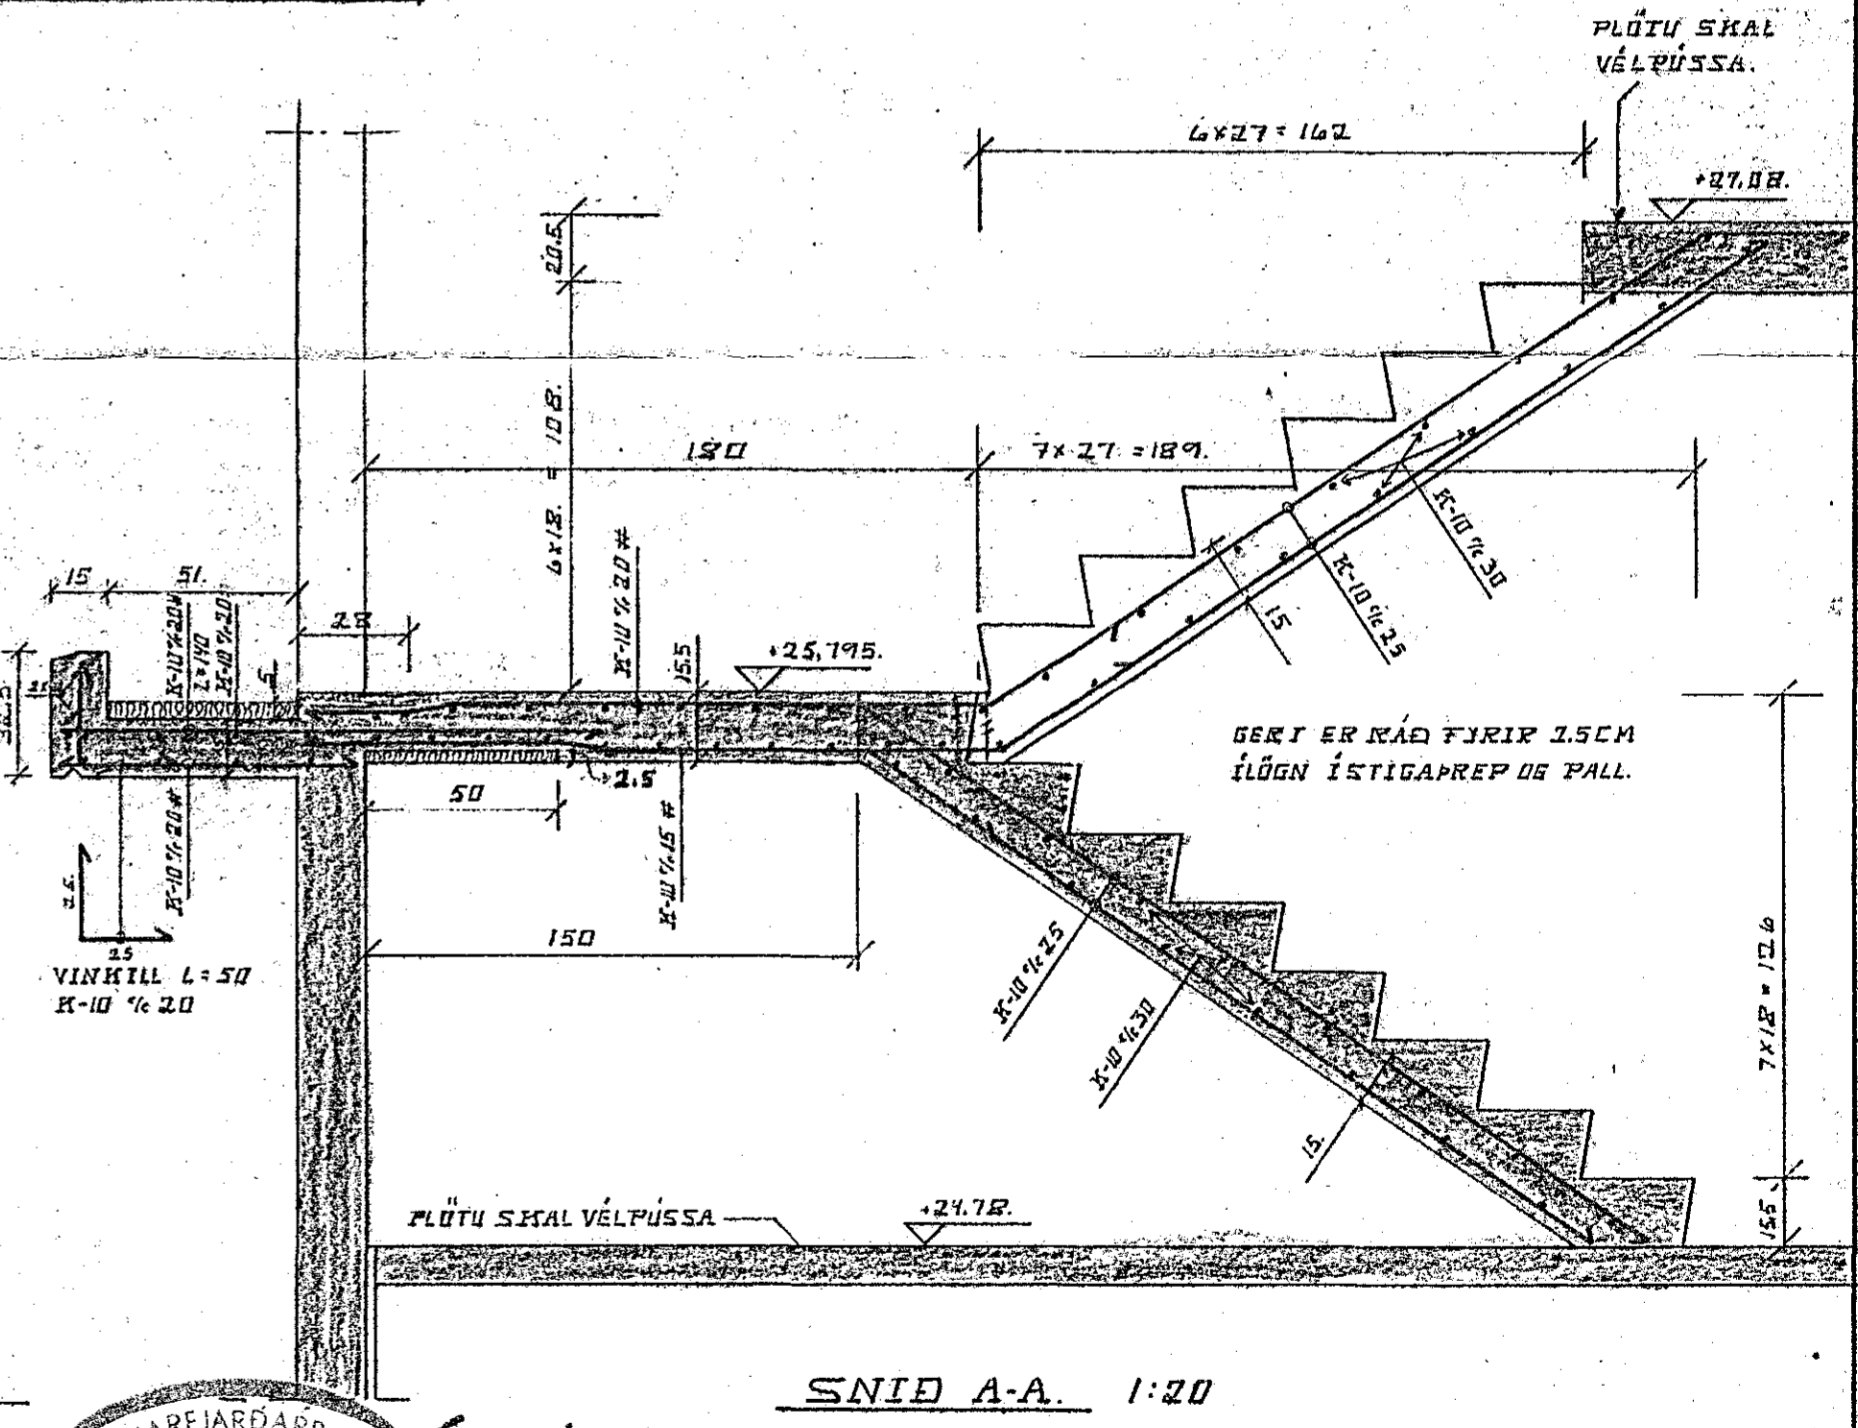

SNID B-B 1:20

SNID E-E 1:20

SNID C-C 1:20

SNID D-D 1:20

GRUNNMYND 1:50

SNID A-A 1:20

SUDURVANGUR 7, HAFNARFIRÐI.		DAGS. 27-06-82
JÄRN I VEGGI HÆÐAR MARKVIÐIR BILSKÜRS.		HANNAÐ KS
MÁLKVARÐI 1:50		TEIKNAD KS/SS
KRISTJAN STEFANSSON TEKNIFRÁÐINGUR FT.FI.		VERK NR. BLOKKUR 8107-01
REYKJAVÍKURVEGI 40, HAFNARFIRÐI, Sími 54643		TEIKN. NR. -03