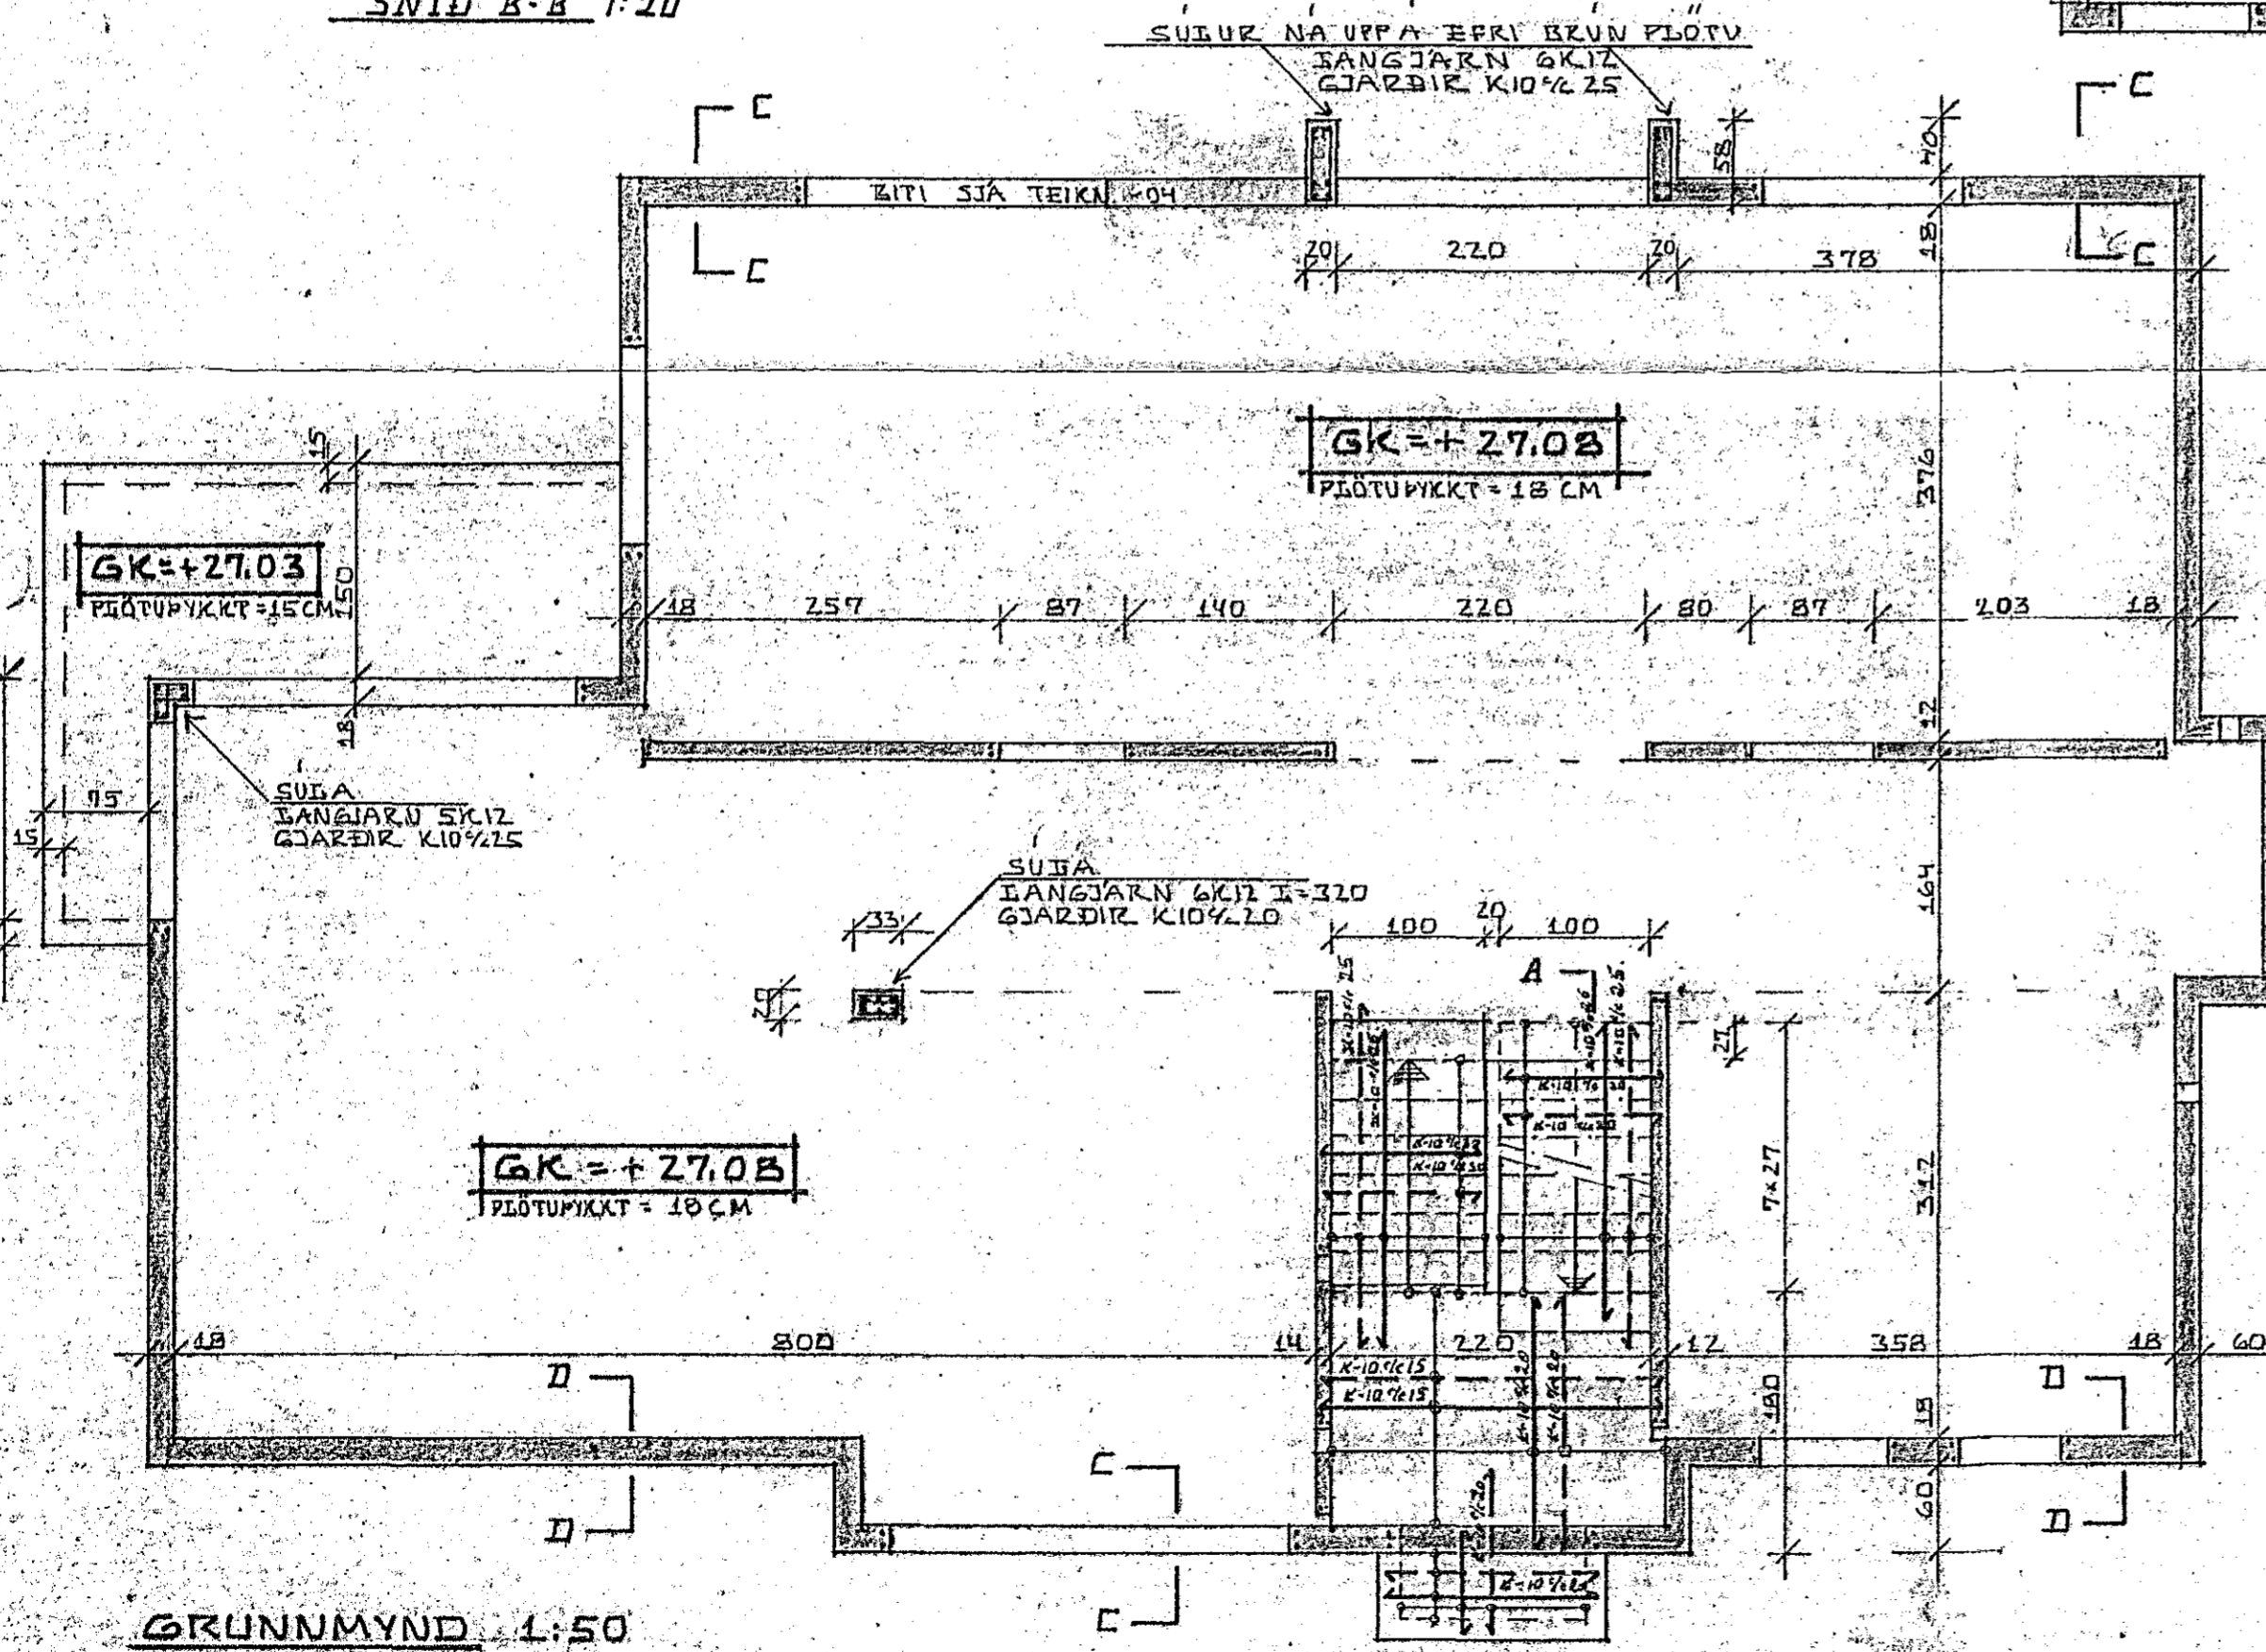

SNID B-B 1:20

SNID E-E 1:20

SNID C-C 1:20

SNID D-D 1:20

GRUNNMYND 1:50

SNID A-A 1:20

SUDURVANGUR 7, HAFNARFIRÐI.		DAGS. 27-06-82
JÄRN I VEGGI HÆÐAR MARKVIÐIR BILSKÜRS.		HANNAÐ KS
MÁLKVARÐI 1:50		TEIKNAD KS/SS
KRISTJAN STEFANSSON TEKNIFRÁÐINGUR FT.FI.		VERK NR. BLOKKUR 8107-01
REYKJAVÍKURVEGI 40, HAFNARFIRÐI, Sími 54643		TEIKN. NR. -03