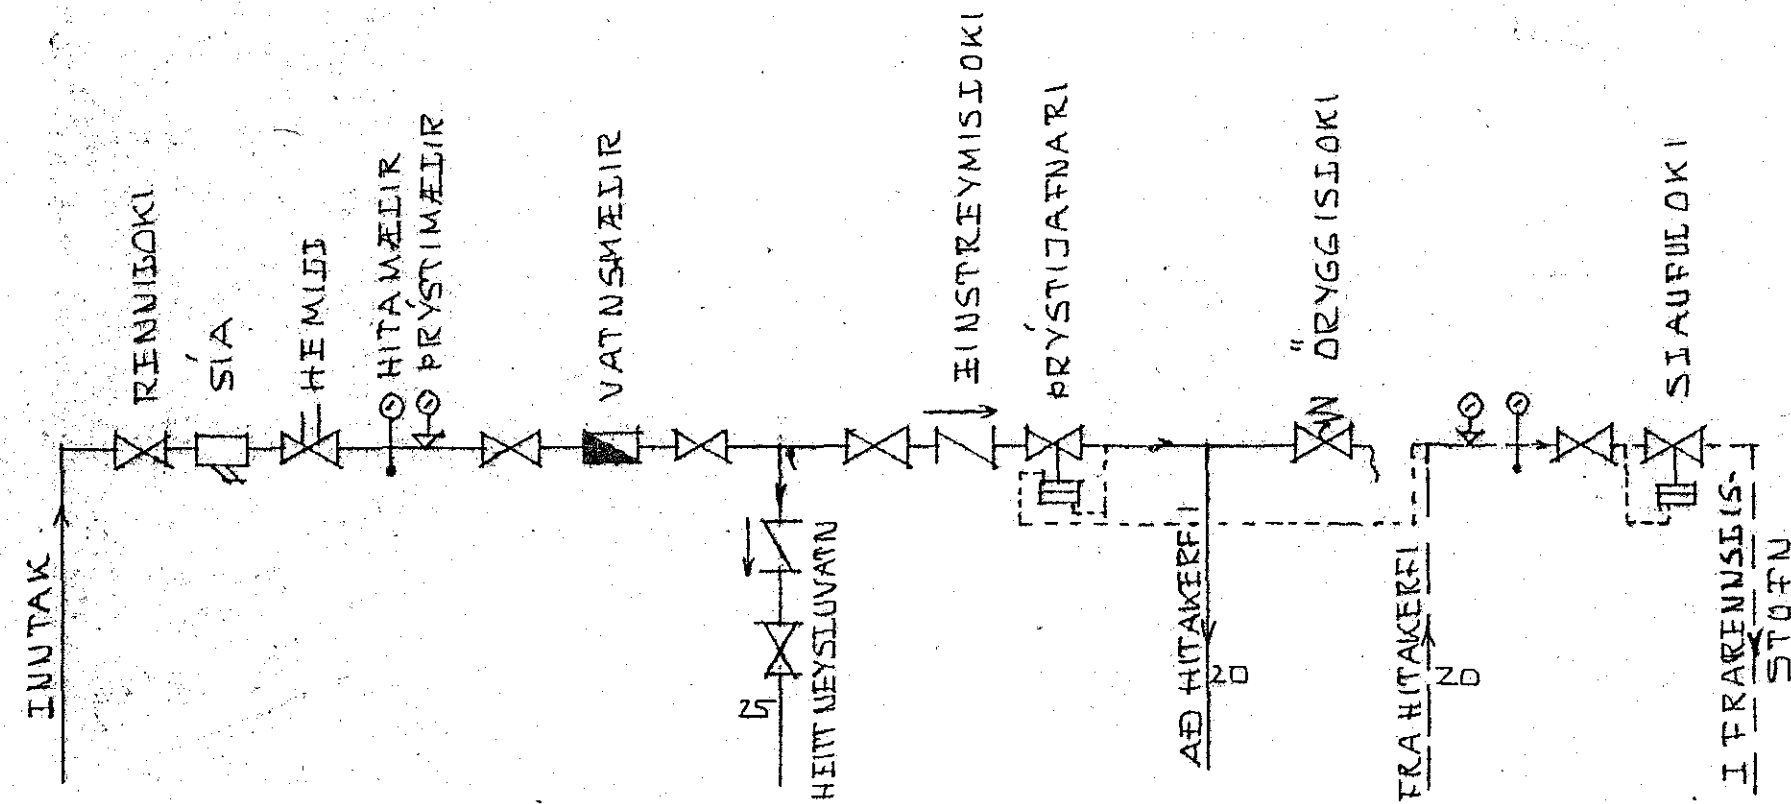

OPNASTÆRDIR SKAL MÍÐA VIÐ HITAVEITU $\Delta T = 40^\circ C$.
AÐLAR TENINGAR AÐ OG FRÁ OPNUM ERU 10MM.
AÐUR EN OPNAR ERU PANTADIR SKAD YFIRFAKA MÍÐ A
BYGGINGARSTAÐ. MESTA HÆÐ Á OPNI ER HÆÐ UPP Í
GLUGGA, MÍÐT FRÁ GOLFÍ AÐ FRADREGNUM 20CM.
HAFNA SKAL SAMRÁÐ VIÐ ARKITEKT AÐUR EN FRÁ ENDANLEGGRI
OPNAPÖNTUN ER GENGÍÐ

SKÝRINGAR:

GÆRT ER RÁÐ FYRIR AÐ EINANGRUN HÚSS SÉ SKV.
BYGGINGARREINGUR, TVÖFOLDU GLERI
Í ÖÐLUM, GLUGGUM OG ÞETTIListum Í OPNANLÍGUM
GLUGGATÖGUM OG HURÐUM, 75MM FRÖUPLASTINNAN Á UTVEGGJUM OG
100MM FRÖUPLAST/GLERURÍ Í ÞÖK Í SAMRÉMI VIÐ BRUNAMÁLAREGLUGERB.

PIPUR SÉU SVARTAR JARNPIPUR MÍÐ SKRÚFUÐUM
TENGSTYKKJUM EÐA STÁLPIPUR MÍÐ PRYKKTUM
TENGSTYKKJUM AÐ VIÐURKENDRI GERÐ.
ÞVERMÁL PIPNA ER GEFÍÐ UPP Í MM Á KERTISMÝND
OG SÉRMYND AF TENGINGU MÆLAGRINDAR

ALÍUR ÞRAGANGUR PIPNA SÉ Í SAMRÉMI
VIÐ REGLUGERÐ UM HITALAGNIR O.F.V. Í
REYKJAVÍK.
PIPUR EINHANGRIST MÍÐ 20MM GLERULGARHÓLKUM
OG VERJAST ÞIASTI EÐA SÍSAIPAPPA.

Á ALLI OPNA KOMI SJÁLFRÍKIR „DANFOSS BOKAR“
AF GERÐ „RAVI“ EÐA „FJVR“ DOFTSKRÚTUR SÉU
Á ÖÐLUM OPNUM. TÆMINGARVENTÐAR KOMI ÞAR
SEM SÝNT ER OG ANNARS STAÐAR ÞAR SEM
HENTA ÞYKIR. STILBÍTE KOMI Á ALLI OPNA.

SKÝRINGAR TÁKNA SJA IST 64

INN-TAKS- OG MÆLATENGINGAR.
(EKKI Í MÆLIKVARÐA)

SUÐURVANGUR 7, HAFNARFIRÐI.	DAGS. 25-09-83
	HANNAÐ. KS
OPNATAFLA SKÝRINGAR OG SÉRMYND AF INN-TAKS- OG MÆLATENGINGUM VITAVEITULAGNA.	TEIKNAB. KS
	VERK NR. PÍAKUR 8207-02
KRISTJAN STEFANSSON TEIKNIFRÆÐINGUR T.T.F.I.	TEIKN NR.
BRÉIÐVANGI 9, HAFNARFIRÐISÍMI SZBTO <i>Kristján Stefánsson</i>	- 05