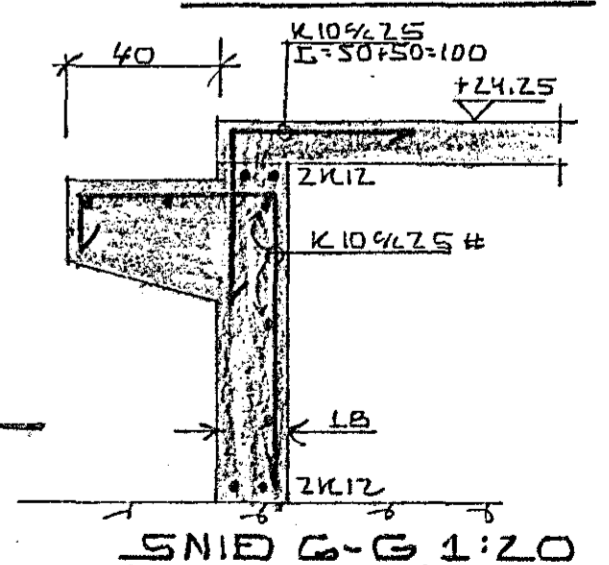

GRUNNMYND 1:50

SNID A-A 1:20

SNID B-B 1:20

SNID C-C 1:20

SNID D-D 1:20

SNID E-E 1:20

LANGJARN:  
4K12  
JARN NAI 50CM  
UPP YFIR ÞIÖTU

6JARNIR:  
K10 9/16 20  
I=76

SNID I SÚLU S1 1:20

SNID F-F 1:20

SNID I SÚLU S2 1:20

SNID G-G 1:20

SUÐURVANGUR 9, HAFNARÞIRÐI	DAGS. 22-03-87
UNDIRSTÖÐUR	HANNAD KS
MÆLIKVARÐI: 1:50, 1:20	TEIKNAD KS/SS
KRISTJAN STEFANSSON TEIKNIPRÆÐINGUR P.P.F.I.	VERK NR. ÞLÖKKUR
REYKJAVÍKURVEGI 40, HAFNARÞIRÐI. Sími 51643	B20Z - 01
	TEIKN. NR.
	-02