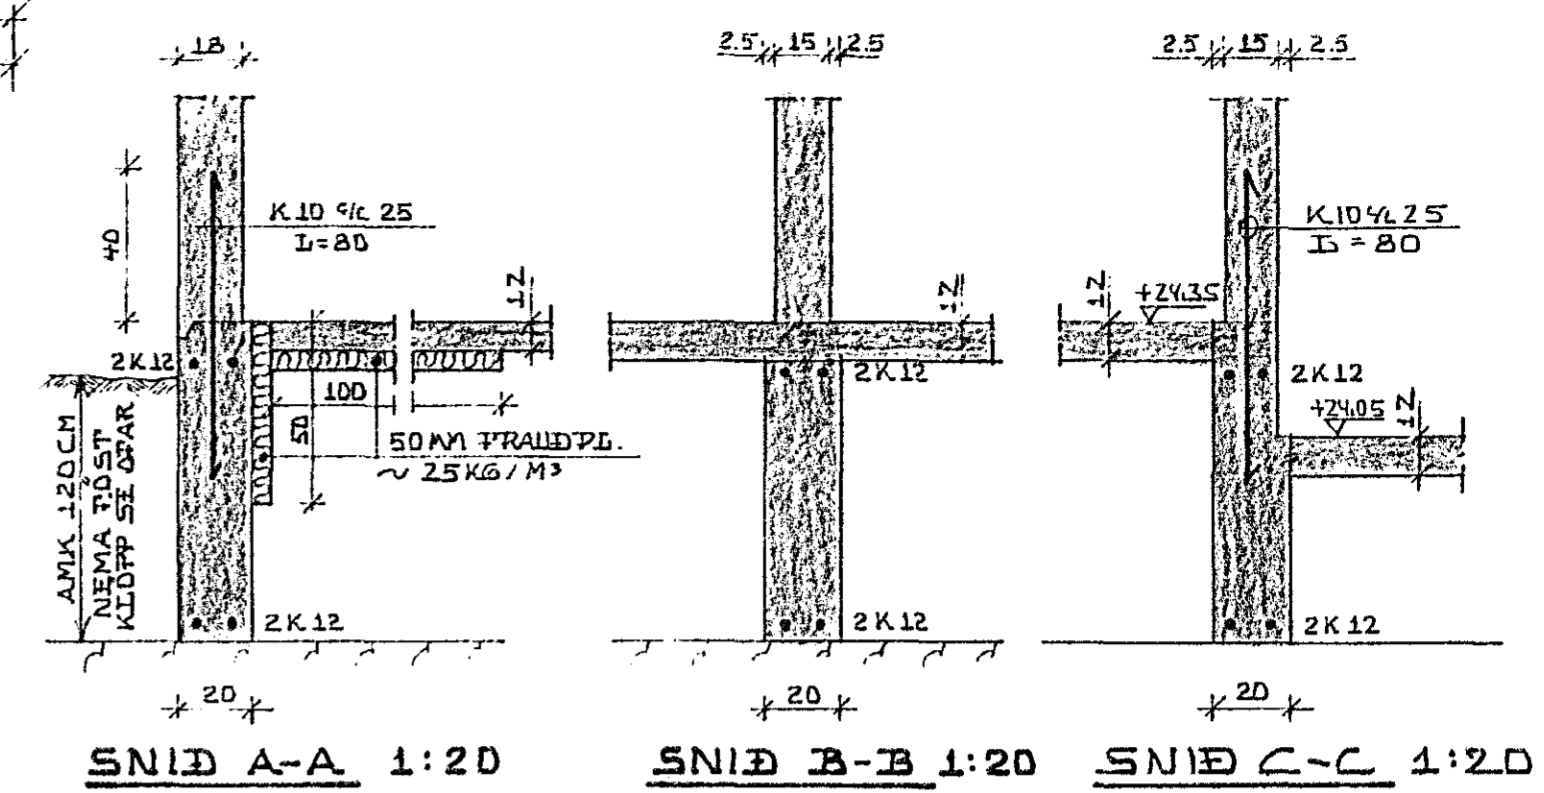

GRUNNMYND 1:50

SNID A-A 1:20

SNID B-B 1:20

SNID C-C 1:20

SNID D-D 1:20

SNID E-E 1:20

LANGJARN:  
4K12  
JARN NAI 50CM  
UPP YFIR ÞIÖTU

6JARNIR:  
K10 9/16 20  
I=76

SNID I SÚLU S1 1:20

SNID F-F 1:20

SNID I SÚLU S2 1:20

SNID G-G 1:20

SUÐURVANGUR 9, HAFNARÞIRÐI	DAGS. 22-03-87
UNDIRSTÖÐUR	HANNAD KS
MÆLIKVARÐI: 1:50, 1:20	TEIKNAD KS/SS
KRISTJAN STEFANSSON TEIKNIPRÆÐINGUR P.P.F.I.	VERK NR. ÞLÖKKUR
REYKJAVÍKURVEGI 40, HAFNARÞIRÐI. Sími 51643	B20Z - 01
	TEIKN. NR.
	-02