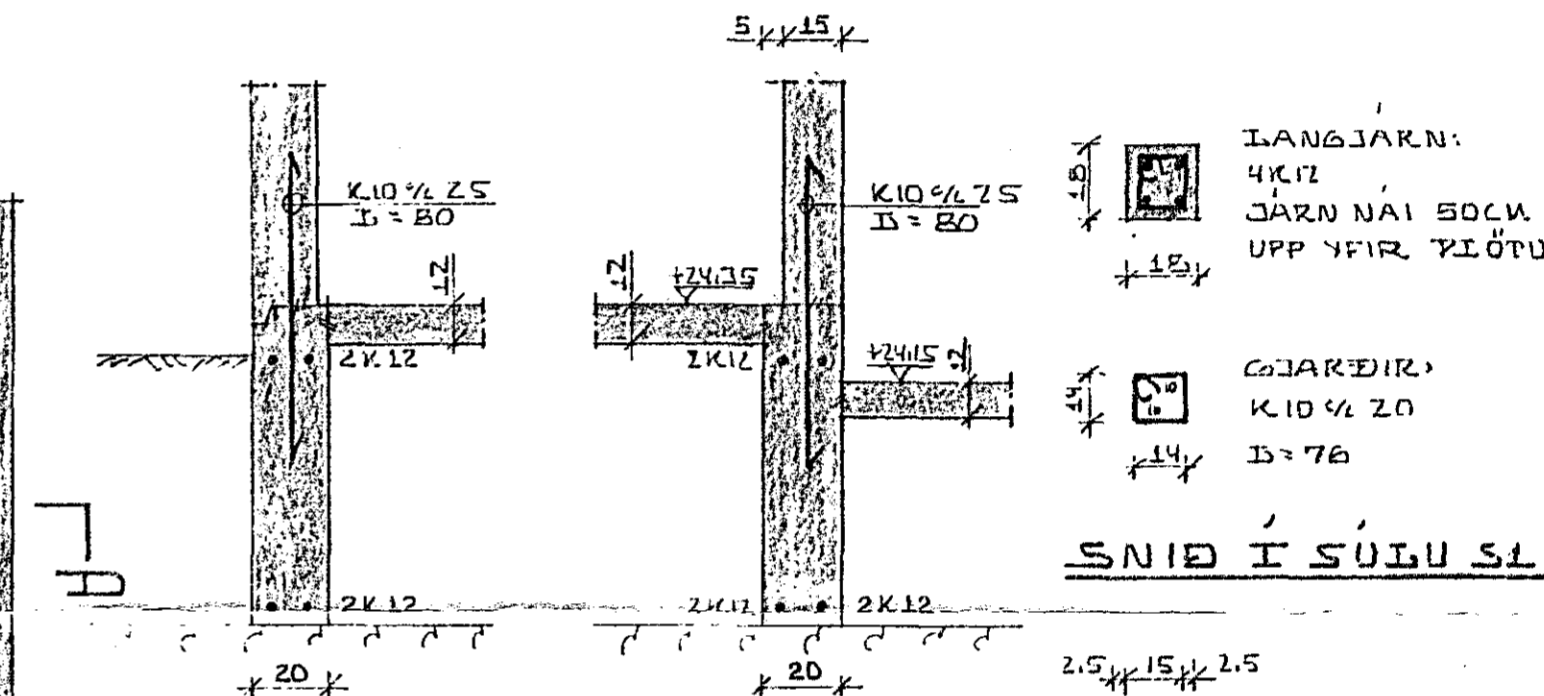

GRUNNMYND 1:50

SNID A-A 1:20

SNID B-B 1:20

SNID C-C 1:20

SNID D-D 1:20

SNID E-E 1:20

LANGJARN:  
4K12  
JARN NAI 50CM  
UPP YFIR ÞIÖTU

6JARNIR:  
K10 9/16 20  
I=76

SNID I SÚLU S1 1:20

SNID F-F 1:20

SNID I SÚLU S2 1:20

SNID G-G 1:20

SUÐURVANGUR 9, HAFNARÞIRÐI	DAGS. 22-03-87
UNDIRSTÖÐUR	HANNAD KS
MÆLIKVARÐI: 1:50, 1:20	TEIKNAD KS/SS
KRISTJAN STEFANSSON TEIKNIPRÆÐINGUR P.P.F.I.	VERK NR. ÞLÖKKUR
REYKJAVÍKURVEGI 40, HAFNARÞIRÐI. Sími 51643	B20Z - 01
	TEIKN. NR.
	-02