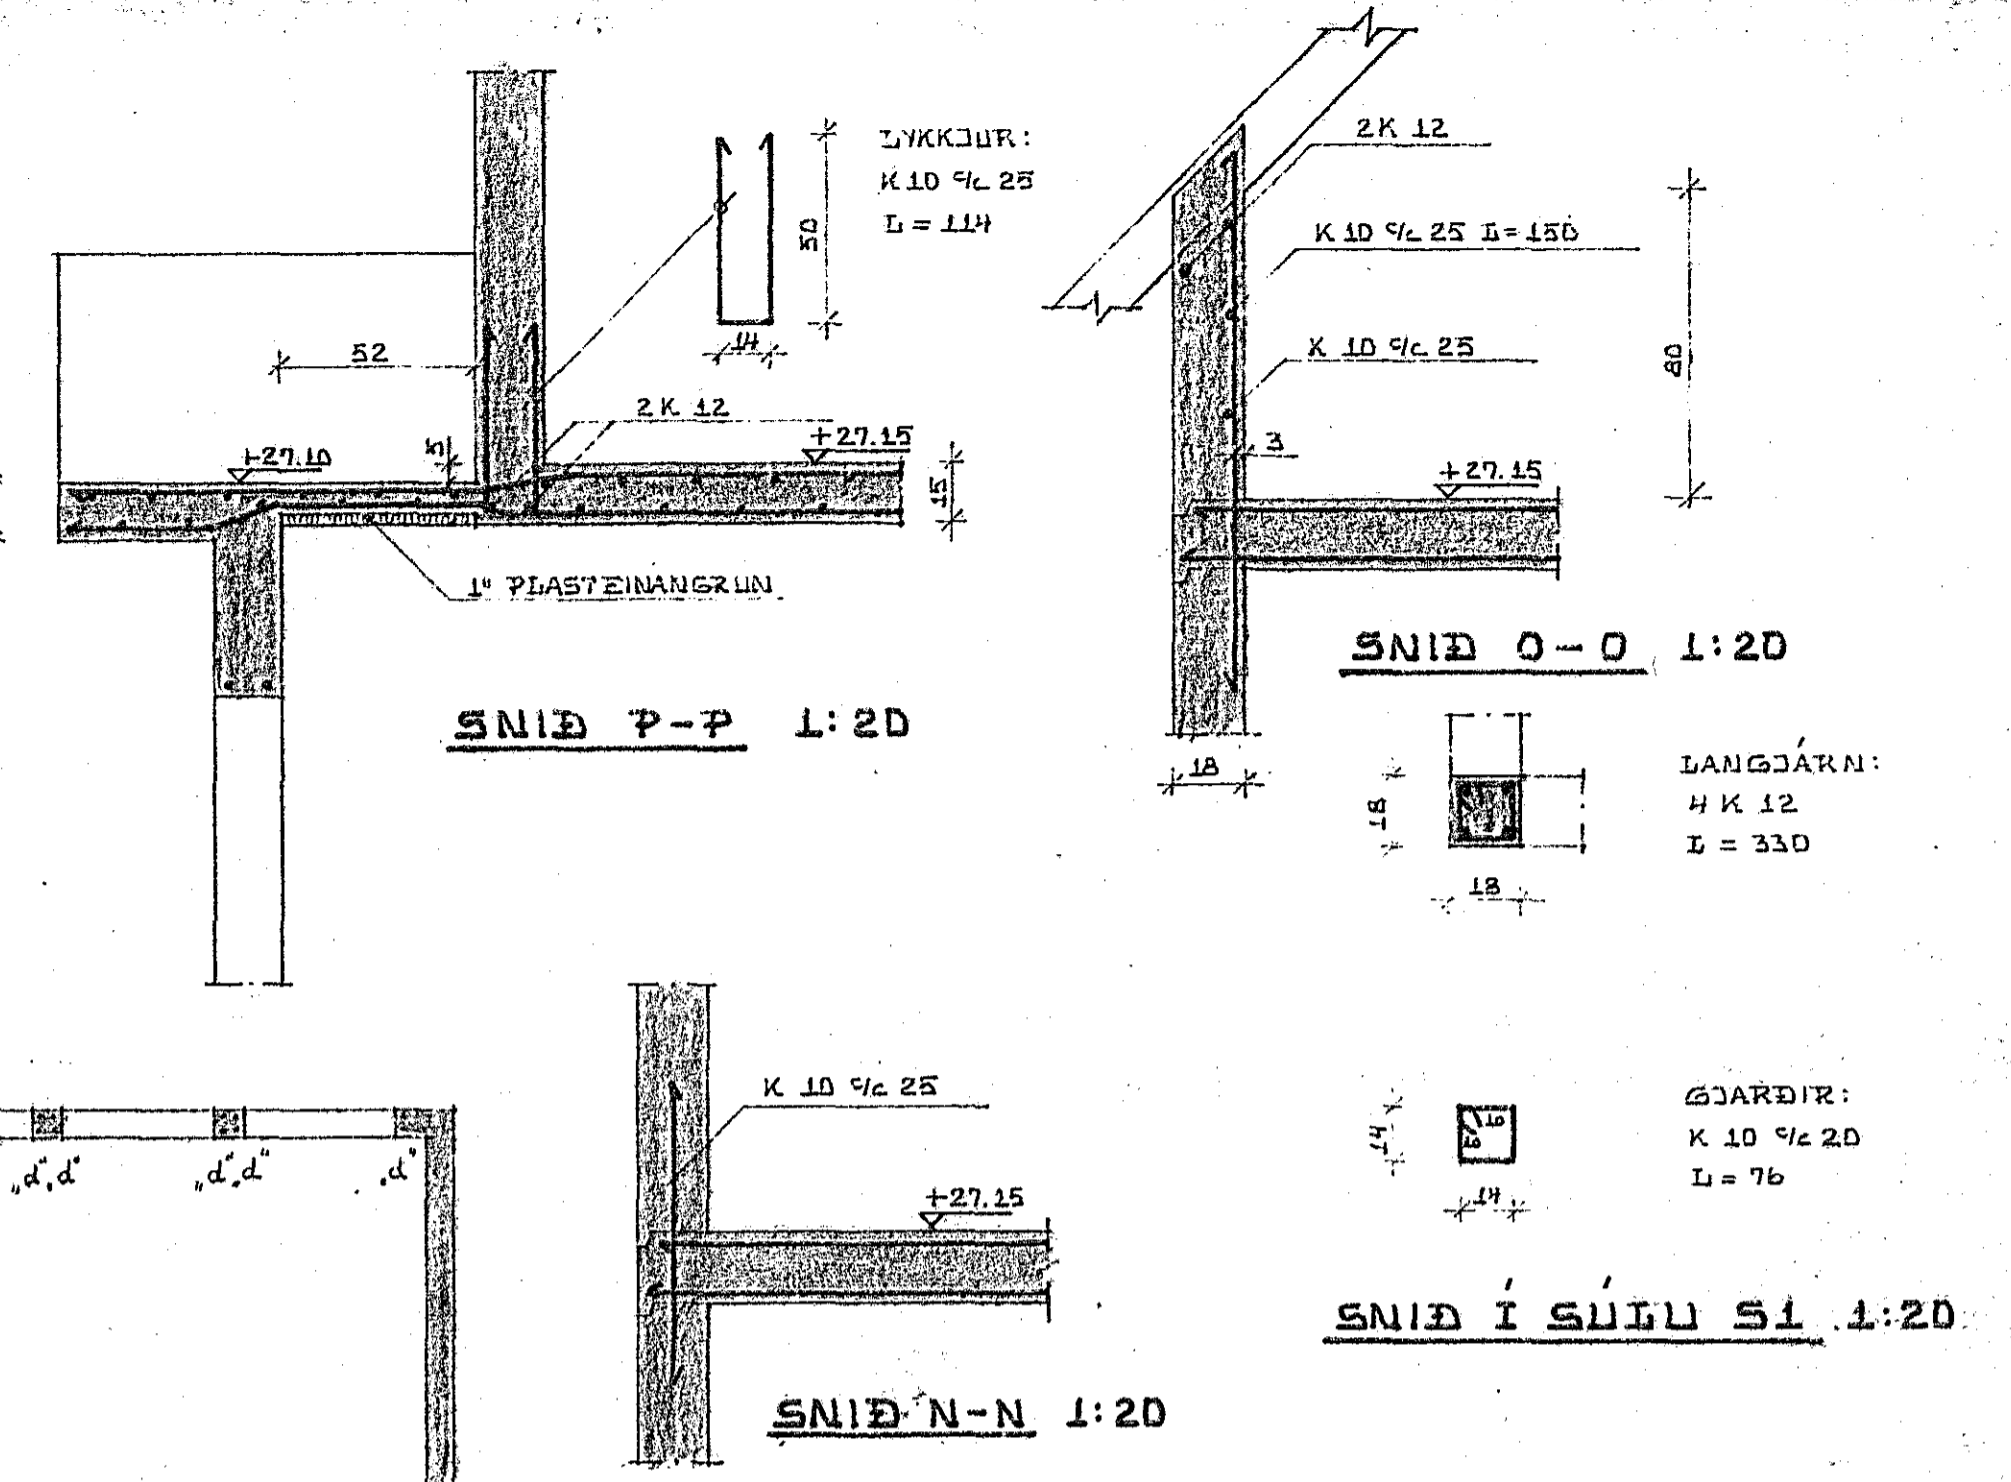

GRUNNMYND 1:50

SKÝRINGAR

- b" MEKKIR 2 K 12 L = 330
- c" " " " " L = 360
- d" " " " " L = 280
- a" SJÁ SKÝRINGU Á TEIKN. NR. 01

SÚÐURVANGUR 4, HAFNARFIRÐI.		DAGS.
JÁRN Í VEGGI HÆÐAR.		HANNAÐ KS
MÁLÍKVAFDI: 1:50, 1:20		TEIKNAD KS SS
KRISTJAN STEFANSSON TEKNIFRÉDINGUR		VERK NR. BLOKKUR
KEKJAVÍKURVEGI 40, HAFNARFIRÐI. Sími 54643		8202 - 01
		TEIKN. NR.
		03