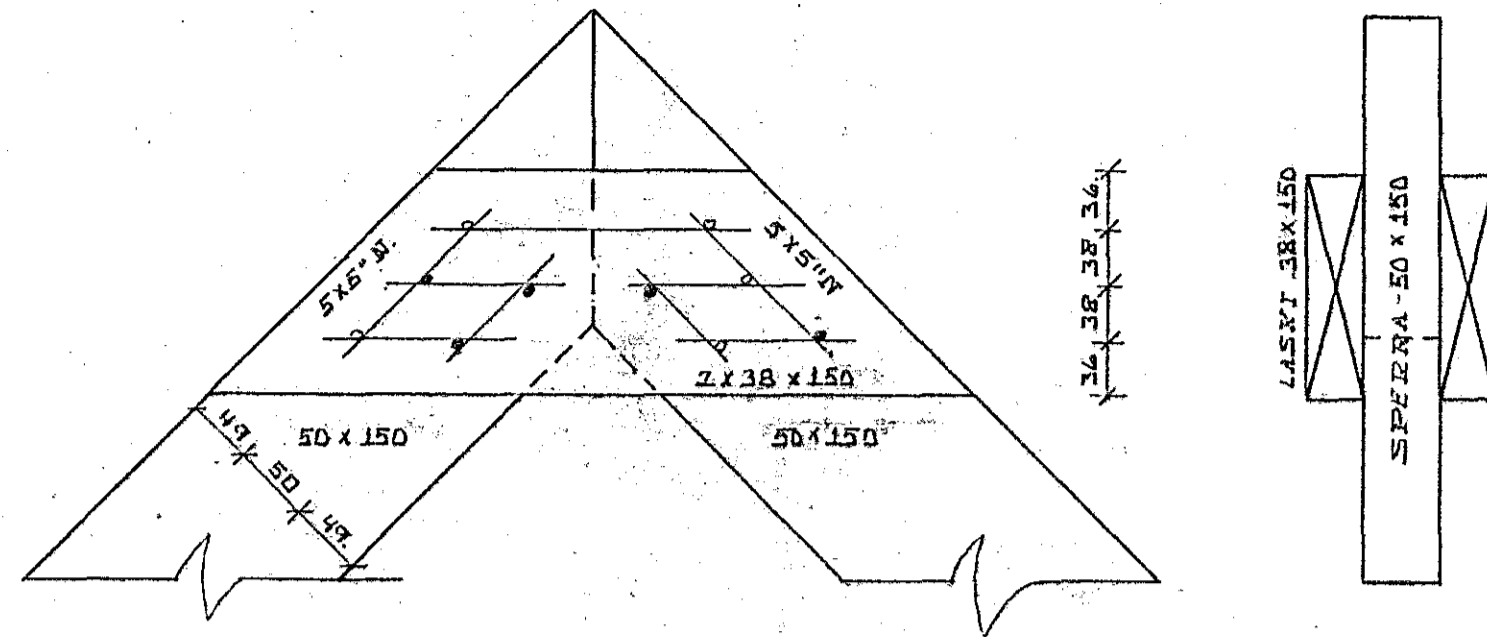

SNIÐ N-N 1:50

SÉRMYND I 1:5

- NAGLI FRÁ BAKHLIÐ
- NAGLI FRÁ FRAMHLIÐ

SÉRMYND II 1:5

SÉRMYND III 1:5

SÉRMYND VI 1:5

SNIÐ Í BÍLSKÚRSÞAK VIÐ ÚTVEGG HÚSS 1:10

SUDURVANGUR 9, HAFNARFIRÐI.	DAGS.
ÞAKVIÐIR, SNIÐ OG SÉRMYNDIR.	HANNAÐ K S
MÉLIKVARÐI: 1:50, 1:10, 1:5.	TEIKNAD KR/SS
KRISTJAN STEFANSSON, TEKNIFRÉDINGUR P.T.T.I.	VERK NR. FLOKKUR
KEYKJAVIKURVEGI 40, HAFNARFIRÐI. SÍMI 54643	8202 - 01
	TEIKN. NR.
	- 06