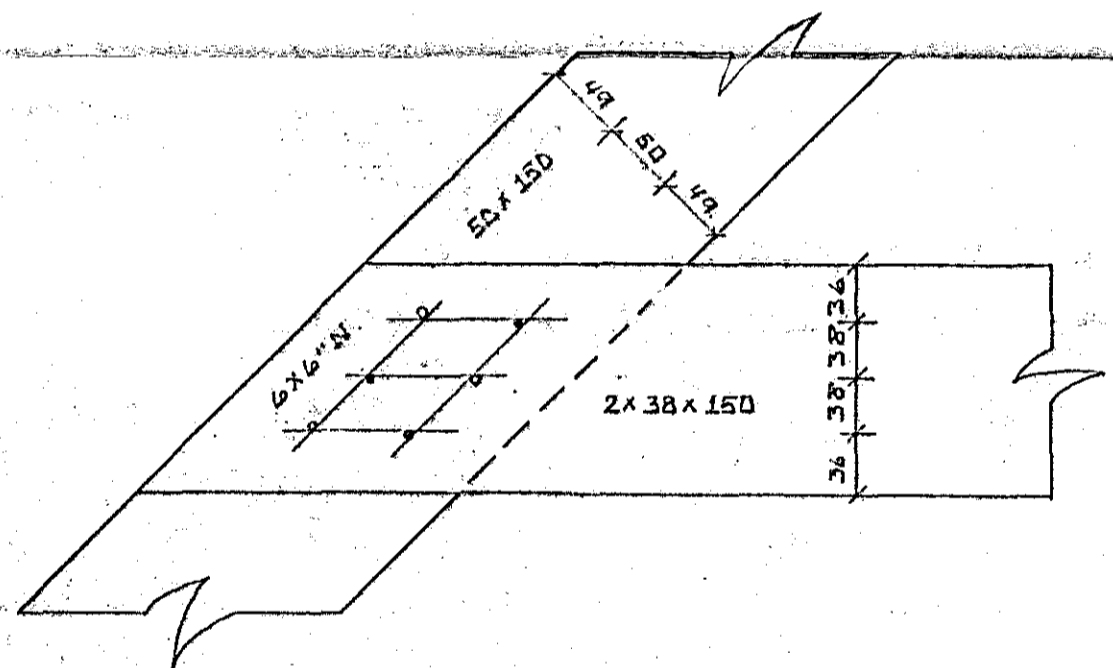

SNIÐ N-N 1:50

SÉRMYND I 1:5

- NAGLI FRÁ BAKHLIÐ
- NAGLI FRÁ FRAMHLIÐ

SÉRMYND II 1:5

SÉRMYND III 1:5

SÉRMYND VI 1:5

SNIÐ Í BÍLSKÚRSÞAK VIÐ ÚTVEGG HÚSS 1:10

SUDURVANGUR 9, HAFNARFIRÐI.	DAGS.
ÞAKVIÐIR, SNIÐ OG SÉRMYNDIR.	HANNAÐ K S
MÉLIKVARÐI: 1:50, 1:10, 1:5.	TEIKNAD KR/SS
KRISTJAN STEFANSSON, TEKNIFRÉDINGUR P.T.T.I.	VERK NR. FLOKKUR
KEYKJAVIKURVEGI 40, HAFNARFIRÐI. SÍMI 54643	8202 - 01
	TEIKN. NR.
	- 06