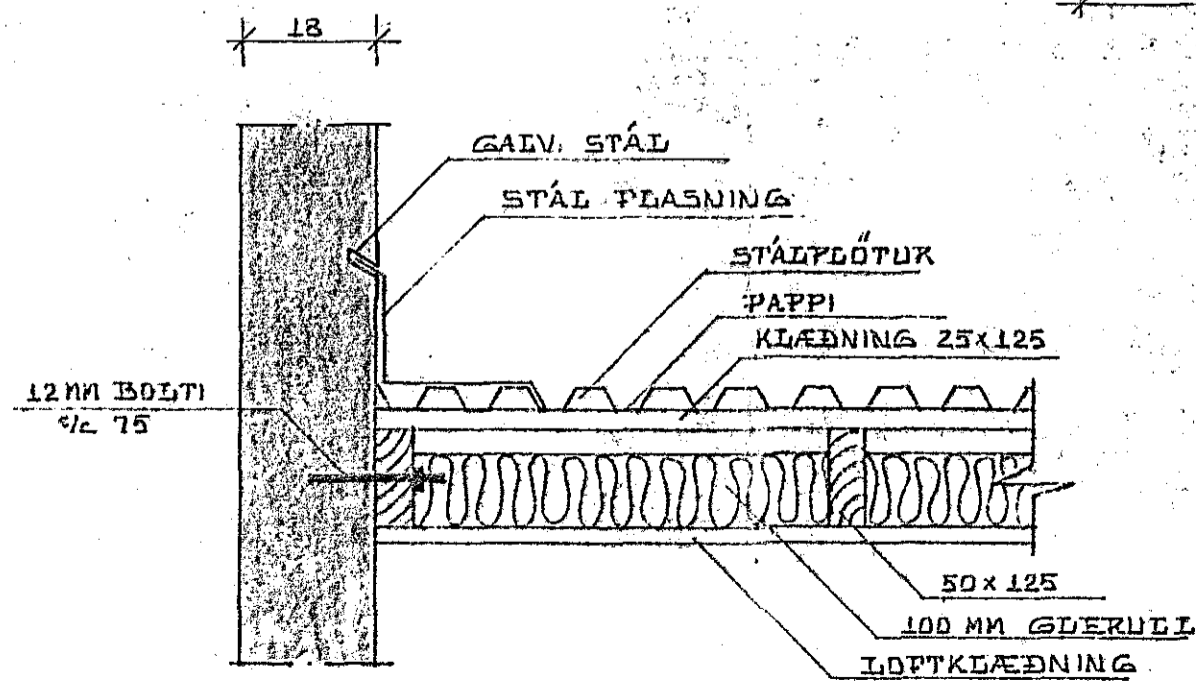

SNIÐ N-N 1:50

SÉRMYND I 1:5

- NAGLI FRÁ BAKHLIÐ
- NAGLI FRÁ FRAMHLIÐ

SÉRMYND II 1:5

SÉRMYND III 1:5

SÉRMYND VI 1:5

SNIÐ Í BÍLSKÚRSÞAK VIÐ ÚTVEGG HÚSS 1:10

SUDURVANGUR 9, HAFNARFIRÐI.	DAGS.
ÞAKVIÐIR, SNIÐ OG SÉRMYNDIR.	HANNAÐ K S
MÉLIKVARÐI: 1:50, 1:10, 1:5.	TEIKNAD KR/SS
KRISTJAN STEFANSSON, TEKNIFRÉDINGUR P.T.T.I.	VERK NR. FLOKKUR
KEYKJAVIKURVEGI 40, HAFNARFIRÐI. SÍMI 54643	8202 - 01
	TEIKN. NR.
	- 06