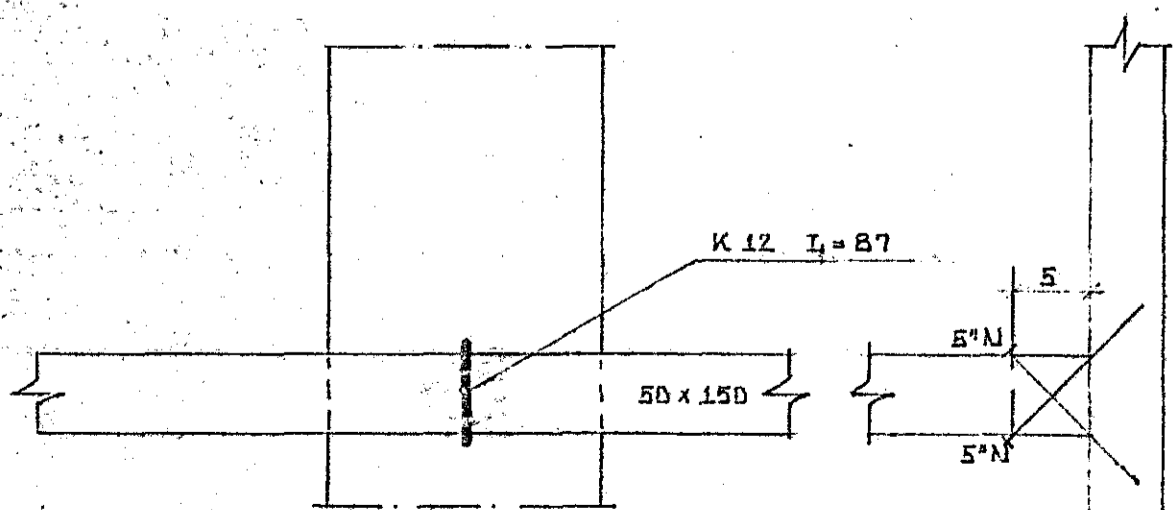

SNIÐ N-N 1:50

SÉRMYND I 1:5

- NAGLI FRÁ BAKHLIÐ
- NAGLI FRÁ FRAMHLIÐ

SÉRMYND II 1:5

SÉRMYND III 1:5

SÉRMYND VI 1:5

SNIÐ Í BÍLSKÚRSÞAK VIÐ ÚTVEGG HÚSS 1:10

SUDURVANGUR 9, HAFNARFIRÐI.	DAGS.
ÞAKVIÐIR, SNIÐ OG SÉRMYNDIR.	HANNAÐ K S
MÉLIKVARÐI: 1:50, 1:10, 1:5.	TEIKNAD KR/SS
KRISTJAN STEFANSSON, TEKNIFRÉDINGUR P.T.T.I.	VERK NR. FLOKKUR
KEYKJAVIKURVEGI 40, HAFNARFIRÐI. SÍMI 54643	8202 - 01
	TEIKN. NR.
	- 06