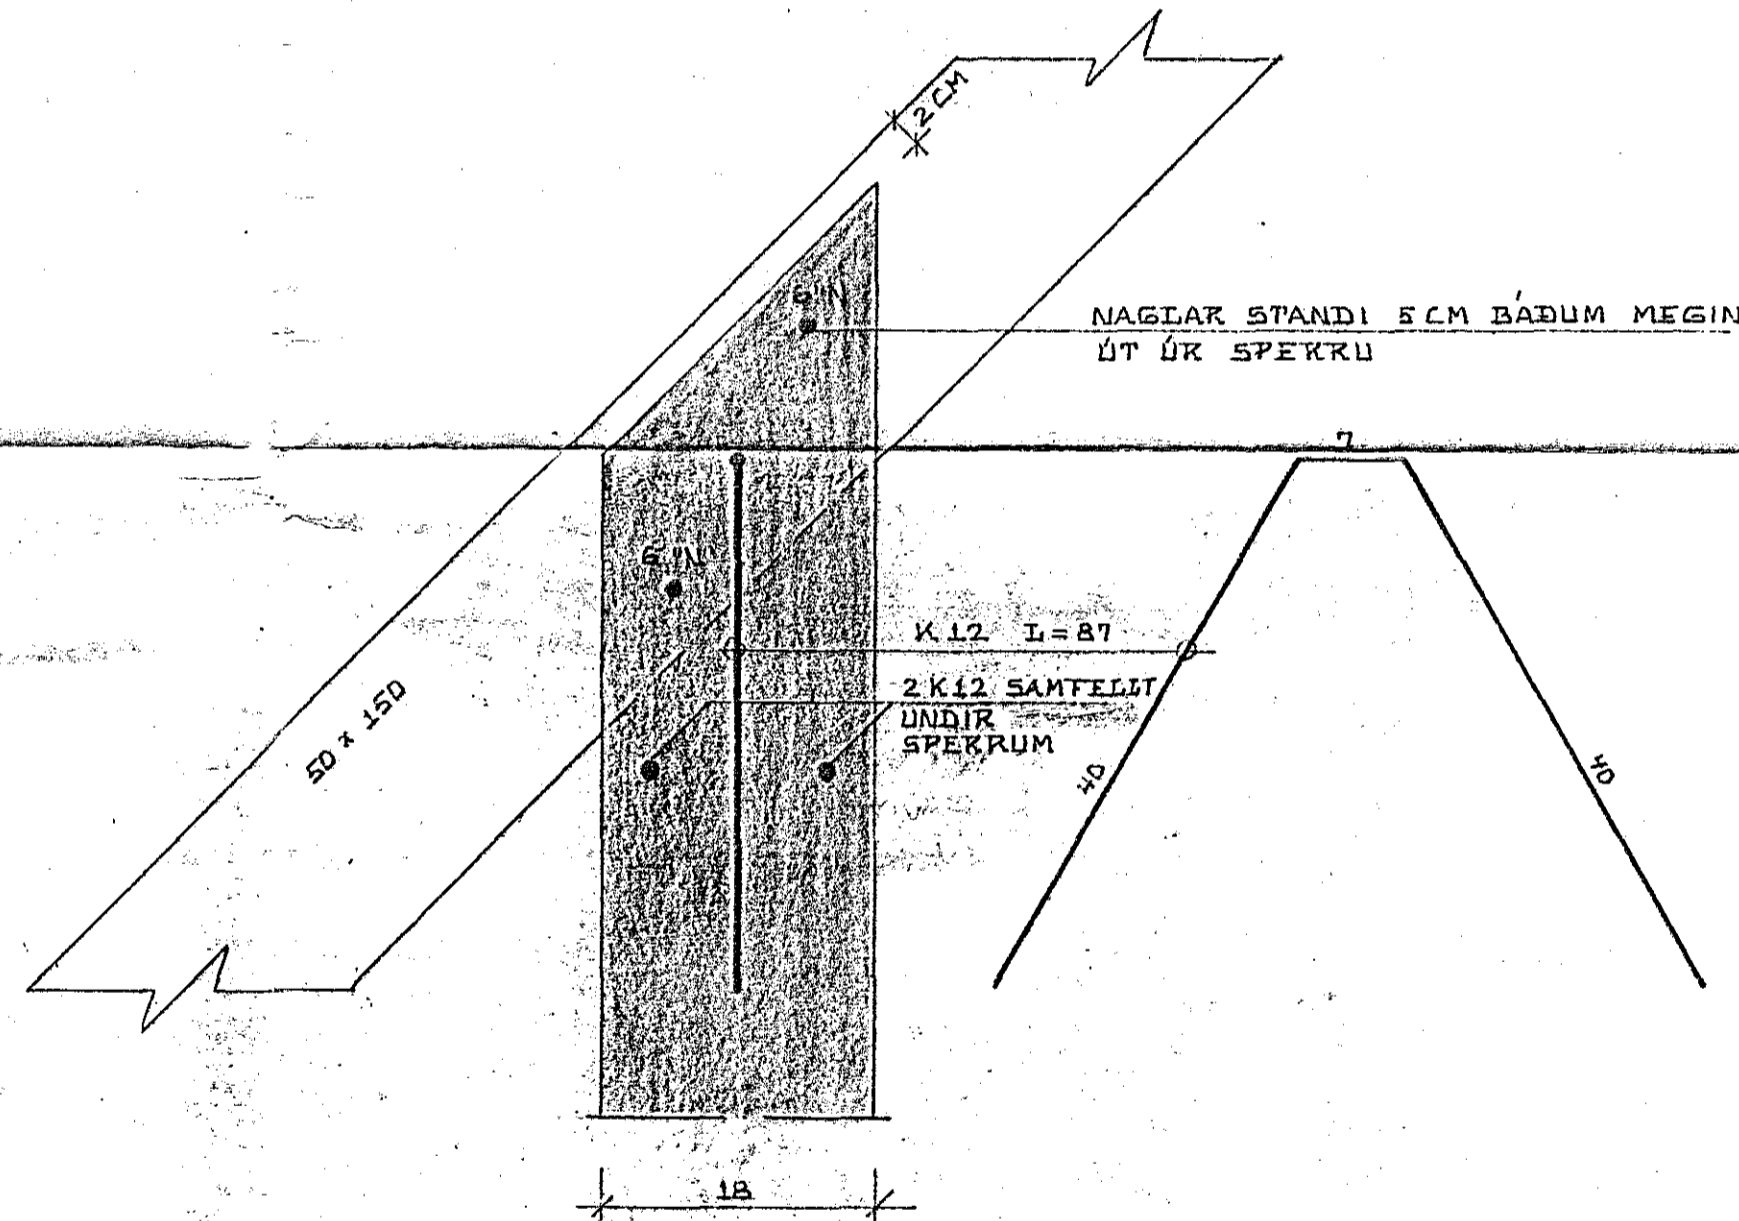

SNIÐ N-N 1:50

SÉRMYND I 1:5

- NAGLI FRÁ BAKHLIÐ
- NAGLI FRÁ FRAMHLIÐ

SÉRMYND II 1:5

SÉRMYND III 1:5

SÉRMYND VI 1:5

SNIÐ Í BÍLSKÚRSÞAK VIÐ ÚTVEGG HÚSS 1:10

SUDURVANGUR 9, HAFNARFIRÐI.	DAGS.
ÞAKVIÐIR, SNIÐ OG SÉRMYNDIR.	HANNAÐ K S
MÉLIKVARÐI: 1:50, 1:10, 1:5.	TEIKNAD KR/SS
KRISTJAN STEFANSSON, TEKNIFRÉDINGUR P.T.T.I.	VERK NR. FLOKKUR
KEYKJAVIKURVEGI 40, HAFNARFIRÐI. SÍMI 54643	8202 - 01
	TEIKN. NR.
	- 06