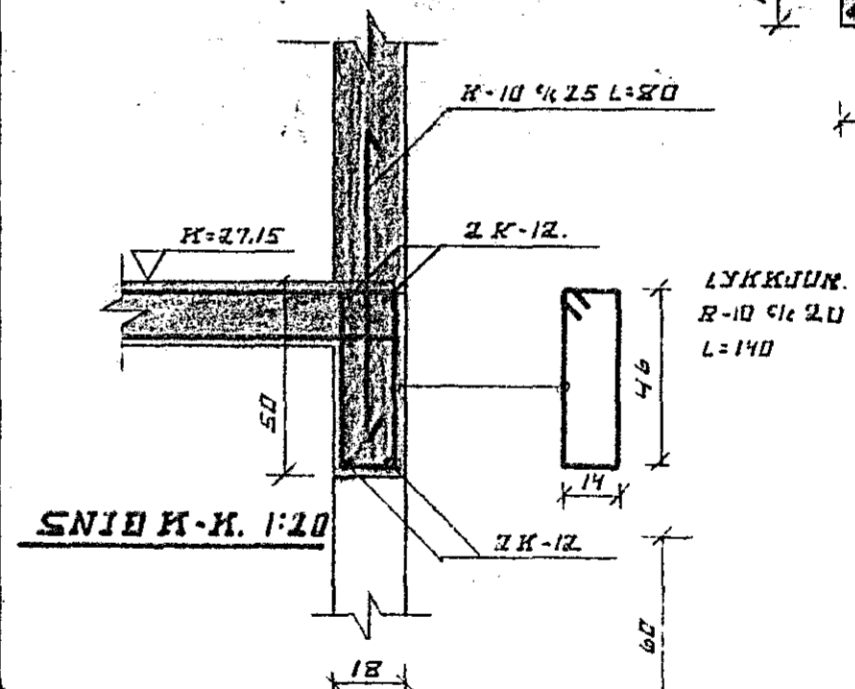

SNID K-K 1:20

SNID K-K 1:20

SUDURVANGUR 9, HAFNARFIRÐI.		DAGS. 03-06-82.
JÄRN I PLÖTU SJER HÆD.		HANNAÐ KS
MÆLIKVARDI: 1:50, 1:20		TEIKNAD KS/SS
KRISTJAN STEFANSSON TEKNIPRÆDINGUR P.P.I.		VERK NR. FLOKKUR
REYKJAVÍKURVEÐI 40, HAFNARFIRÐI. SÍMI 54643		8202-01
		TEIKN. NR.
		04.