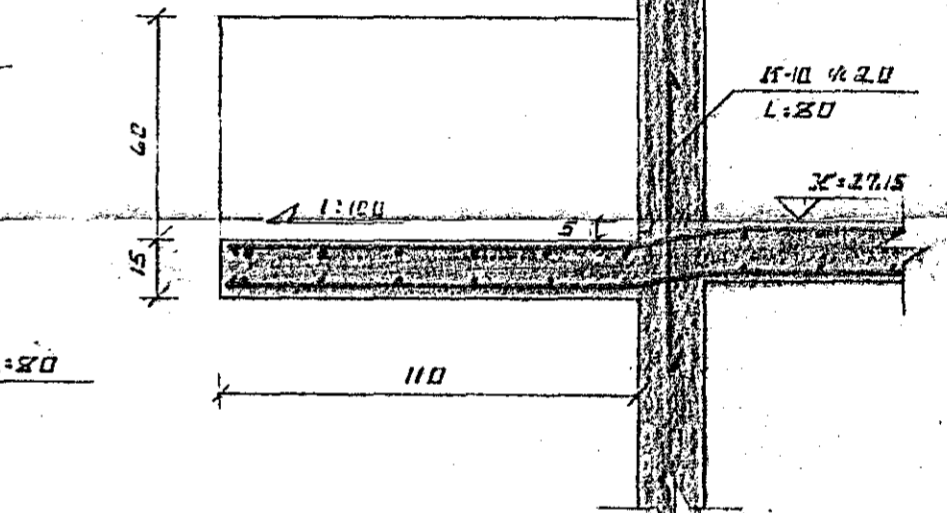

SNID K-K 1:20

SNID K-K 1:20

SUDURVANGUR 9, HAFNARFIRÐI.		DAGS. 03-06-82.
JÄRN I PLÖTU SJER HÆD.		HANNAÐ KS
MÆLIKVARDI: 1:50, 1:20		TEIKNAD KS/SS
KRISTJAN STEFANSSON TEKNIPRÆDINGUR P.P.I.		VERK NR. FLOKKUR
REYKJAVÍKURVEÐI 40, HAFNARFIRÐI. SÍMI 54643		8202-01
		TEIKN. NR.
		04.