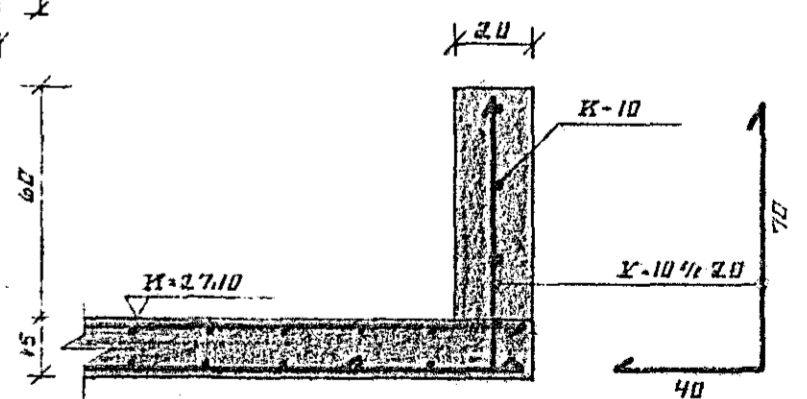

SNID K-K 1:20

SNID K-K 1:20

SUDURVANGUR 9, HAFNARFIRÐI.		DAGS. 03-06-82.
JÄRN I PLÖTU SJER HÆD.		HANNAÐ KS
MÆLIKVARDI: 1:50, 1:20		TEIKNAD KS/SS
KRISTJAN STEFANSSON TEKNIPRÆDINGUR P.P.I.		VERK NR. FLOKKUR
REYKJAVÍKURVEÐI 40, HAFNARFIRÐI. SÍMI 54643		8202-01
		TEIKN. NR.
		04.