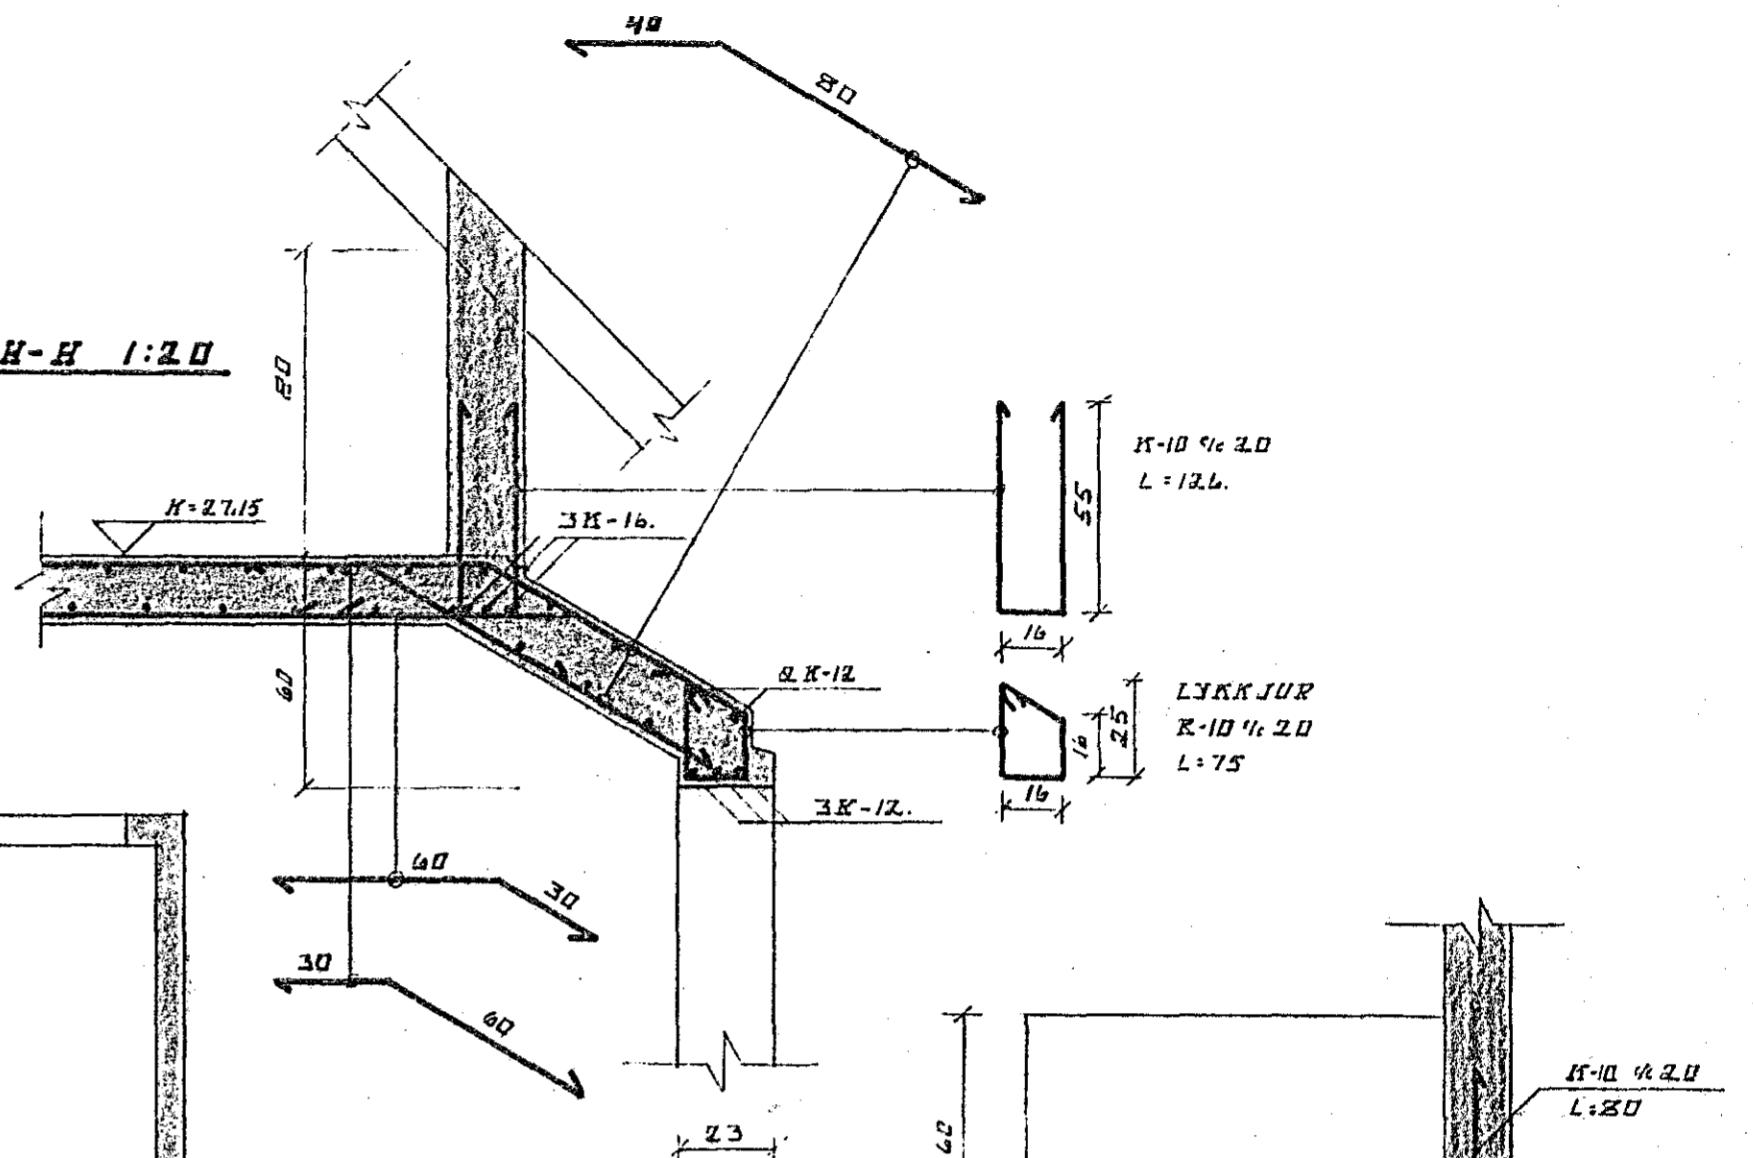

SNID K-K 1:20

SNID K-K 1:20

SUDURVANGUR 9, HAFNARFIRÐI.		DAGS. 03-06-82.
JÄRN I PLÖTU SJER HÆD.		HANNAÐ KS
MÆLIKVARDI: 1:50, 1:20		TEIKNAD KS/SS
KRISTJAN STEFANSSON TEKNIPRÆDINGUR P.P.I.		VERK NR. FLOKKUR
REYKJAVÍKURVEÐI 40, HAFNARFIRÐI. SÍMI 54643		8202-01
		TEIKN. NR.
		04.