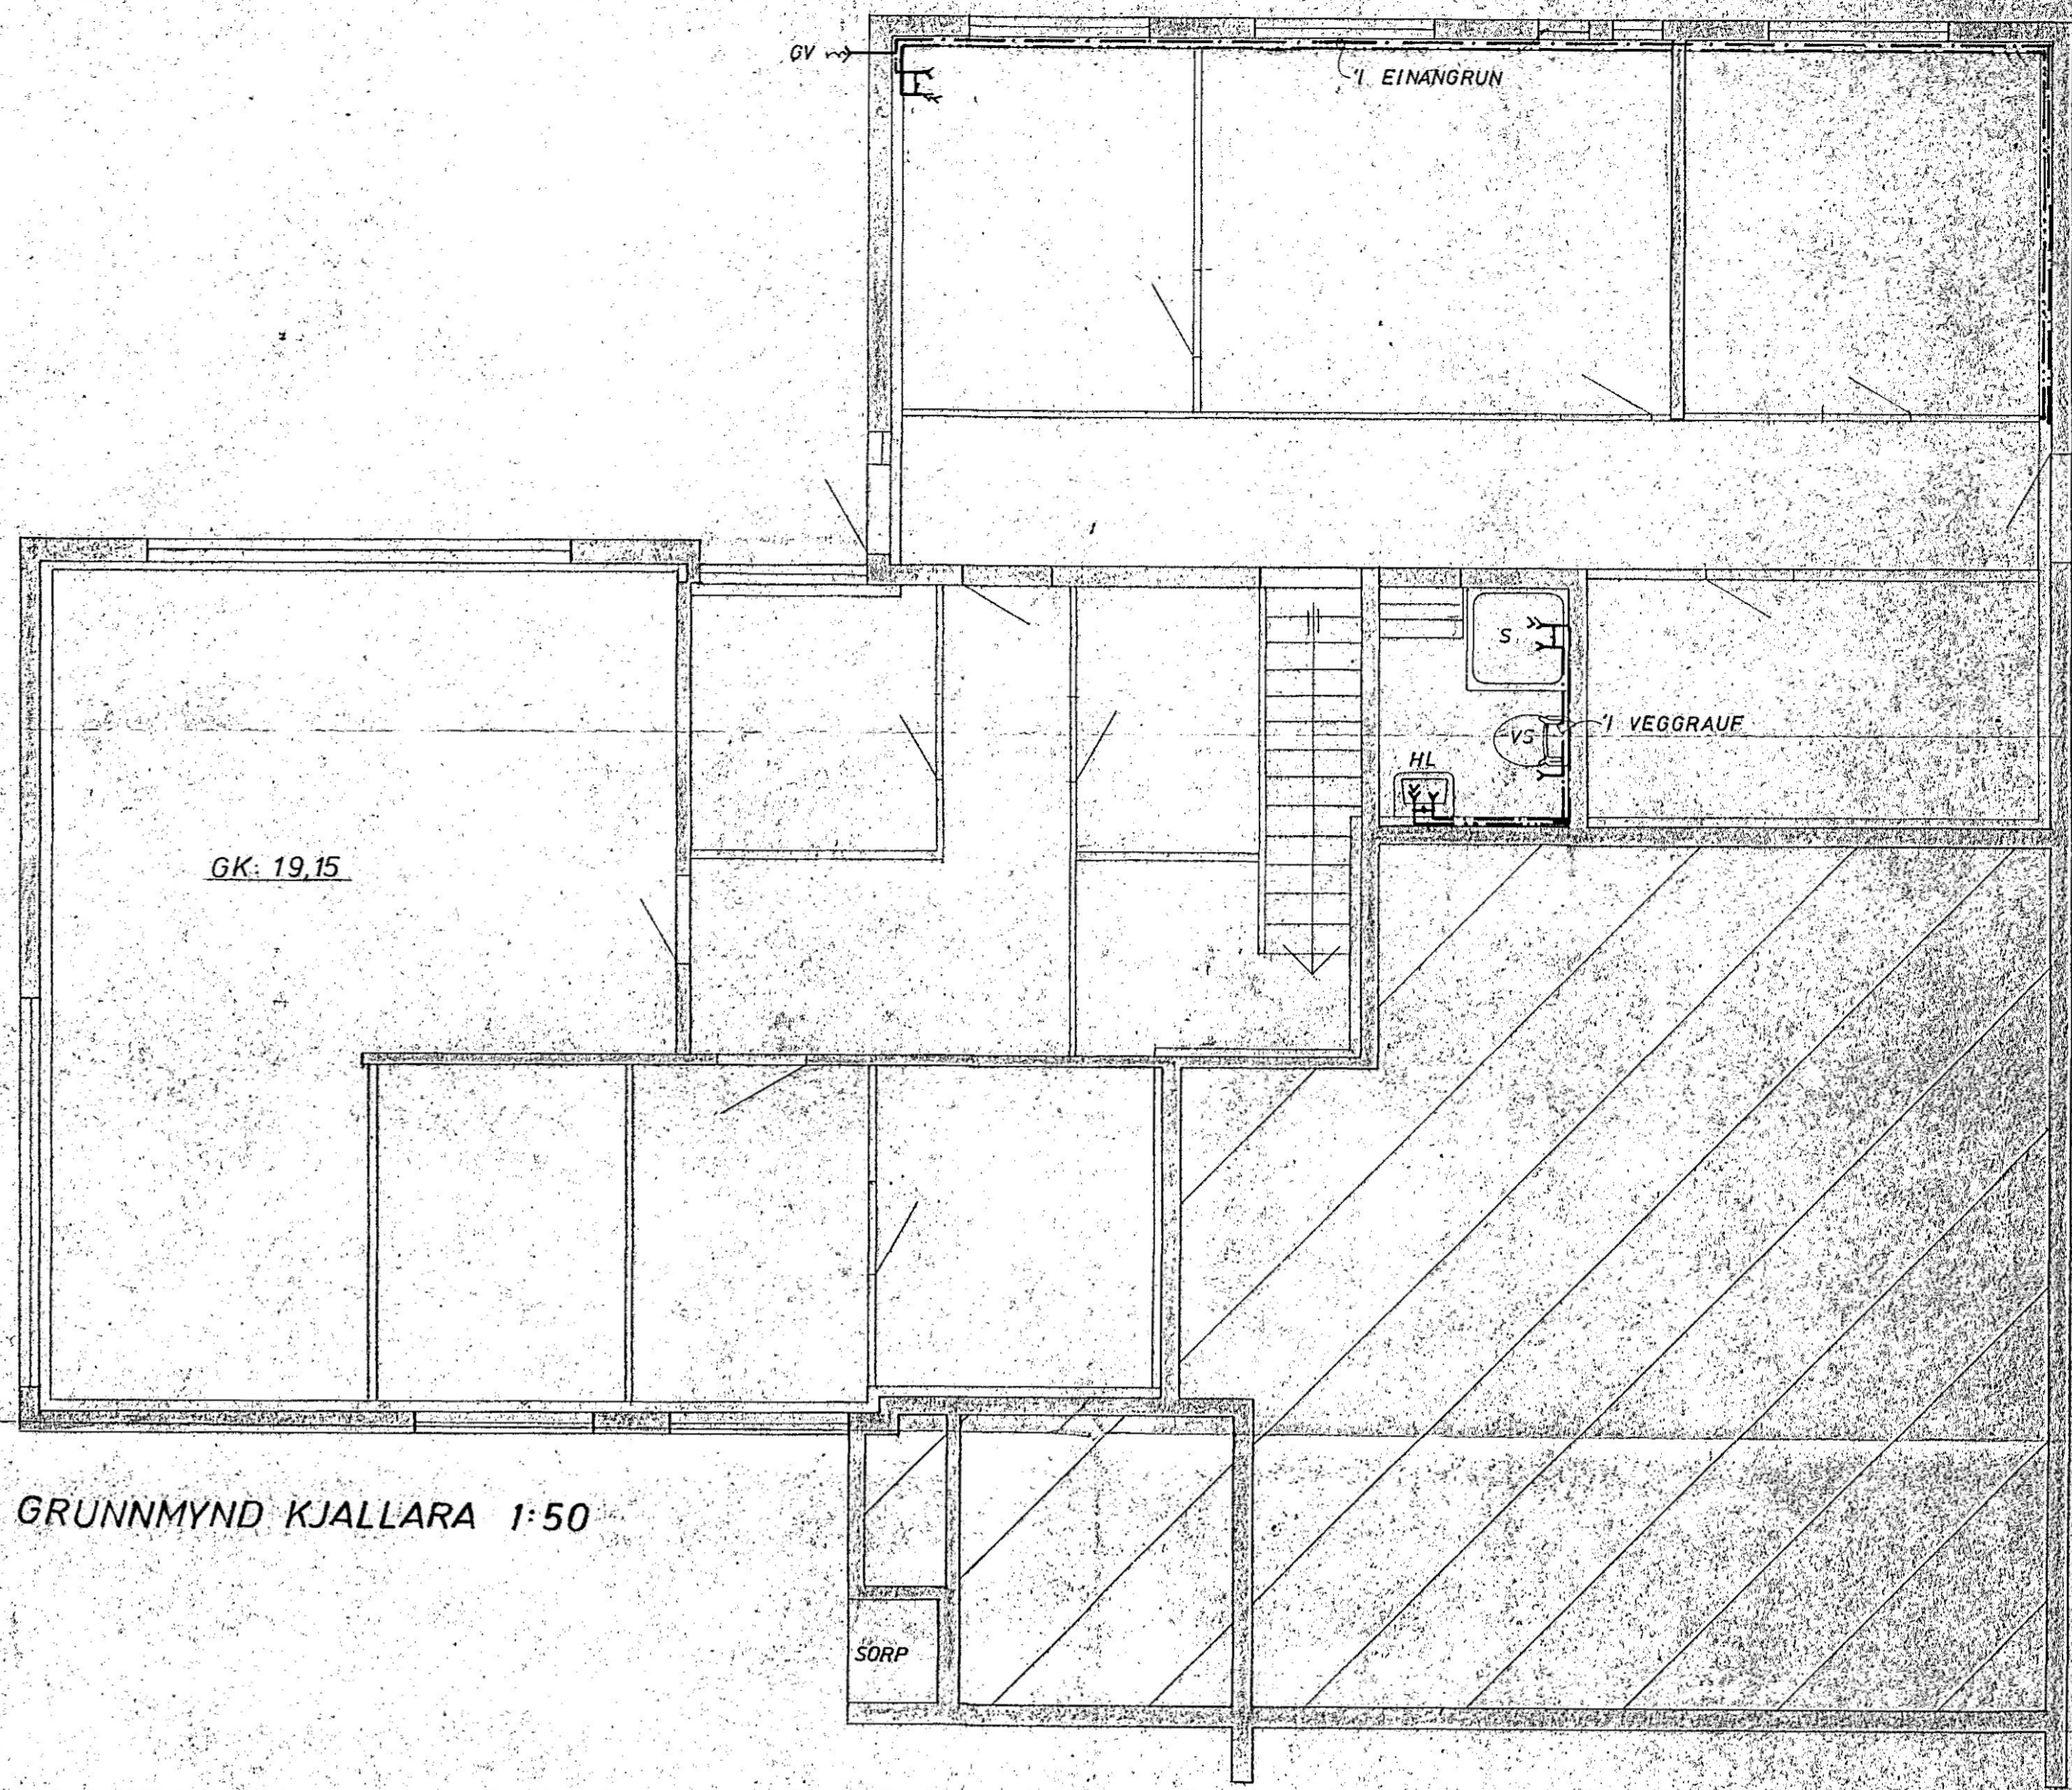

GRUNNMYND HÆÐAR 1:50

GRUNNMYND KJALLARA 1:50

AFSTÖÐUMYND 1:500

SÆVANGUR 6, HAFNARFIRÐI	MÆLIKVÆRÐI 1:50 1:500	VERK 7624	TEIKN NÚM 23
VATNSLÖGN GRUNNMYND	Hanna: <i>[Signature]</i>	Virka: <i>[Signature]</i>	DAGS AGÚST 1976
JÓHANN GUNNAR BERGÞÓRSSON VERKFR MVFI STRANDGÖTU 11 - HAFNARFIRÐI - Sími 53315	Telma: <i>[Signature]</i>	Samb: <i>[Signature]</i>	BREYTT