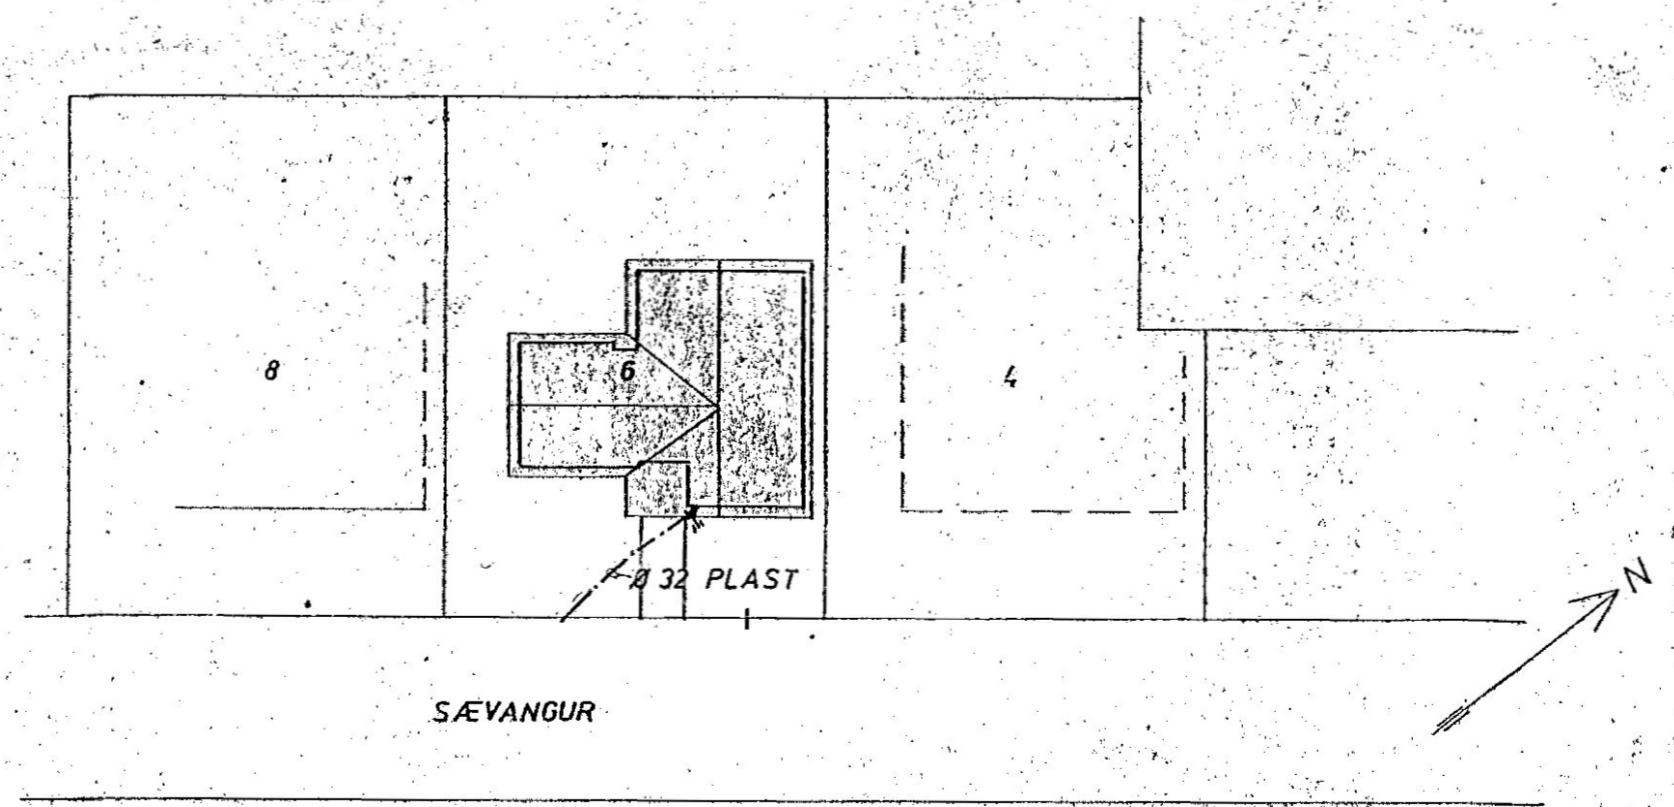

GRUNNMYND HÆÐAR 1:50

GRUNNMYND KJALLARA 1:50

AFSTÖÐUMYND 1:500

SÆVANGUR 6, HAFNARFIRÐI	MÆLIKVÆRÐI 1:50 1:500	VERK 7624	TEIKN NÚM 23
VATNSLÖGN GRUNNMYND	Hanna: <i>[Signature]</i>	Virka: <i>[Signature]</i>	DAGS AGÚST 1976
JÓHANN GUNNAR BERGÞÓRSSON VERKFR MVFI STRANDGÖTU 11 - HAFNARFIRÐI - Sími 53315	Telma: <i>[Signature]</i>	Samb: <i>[Signature]</i>	BREYTT