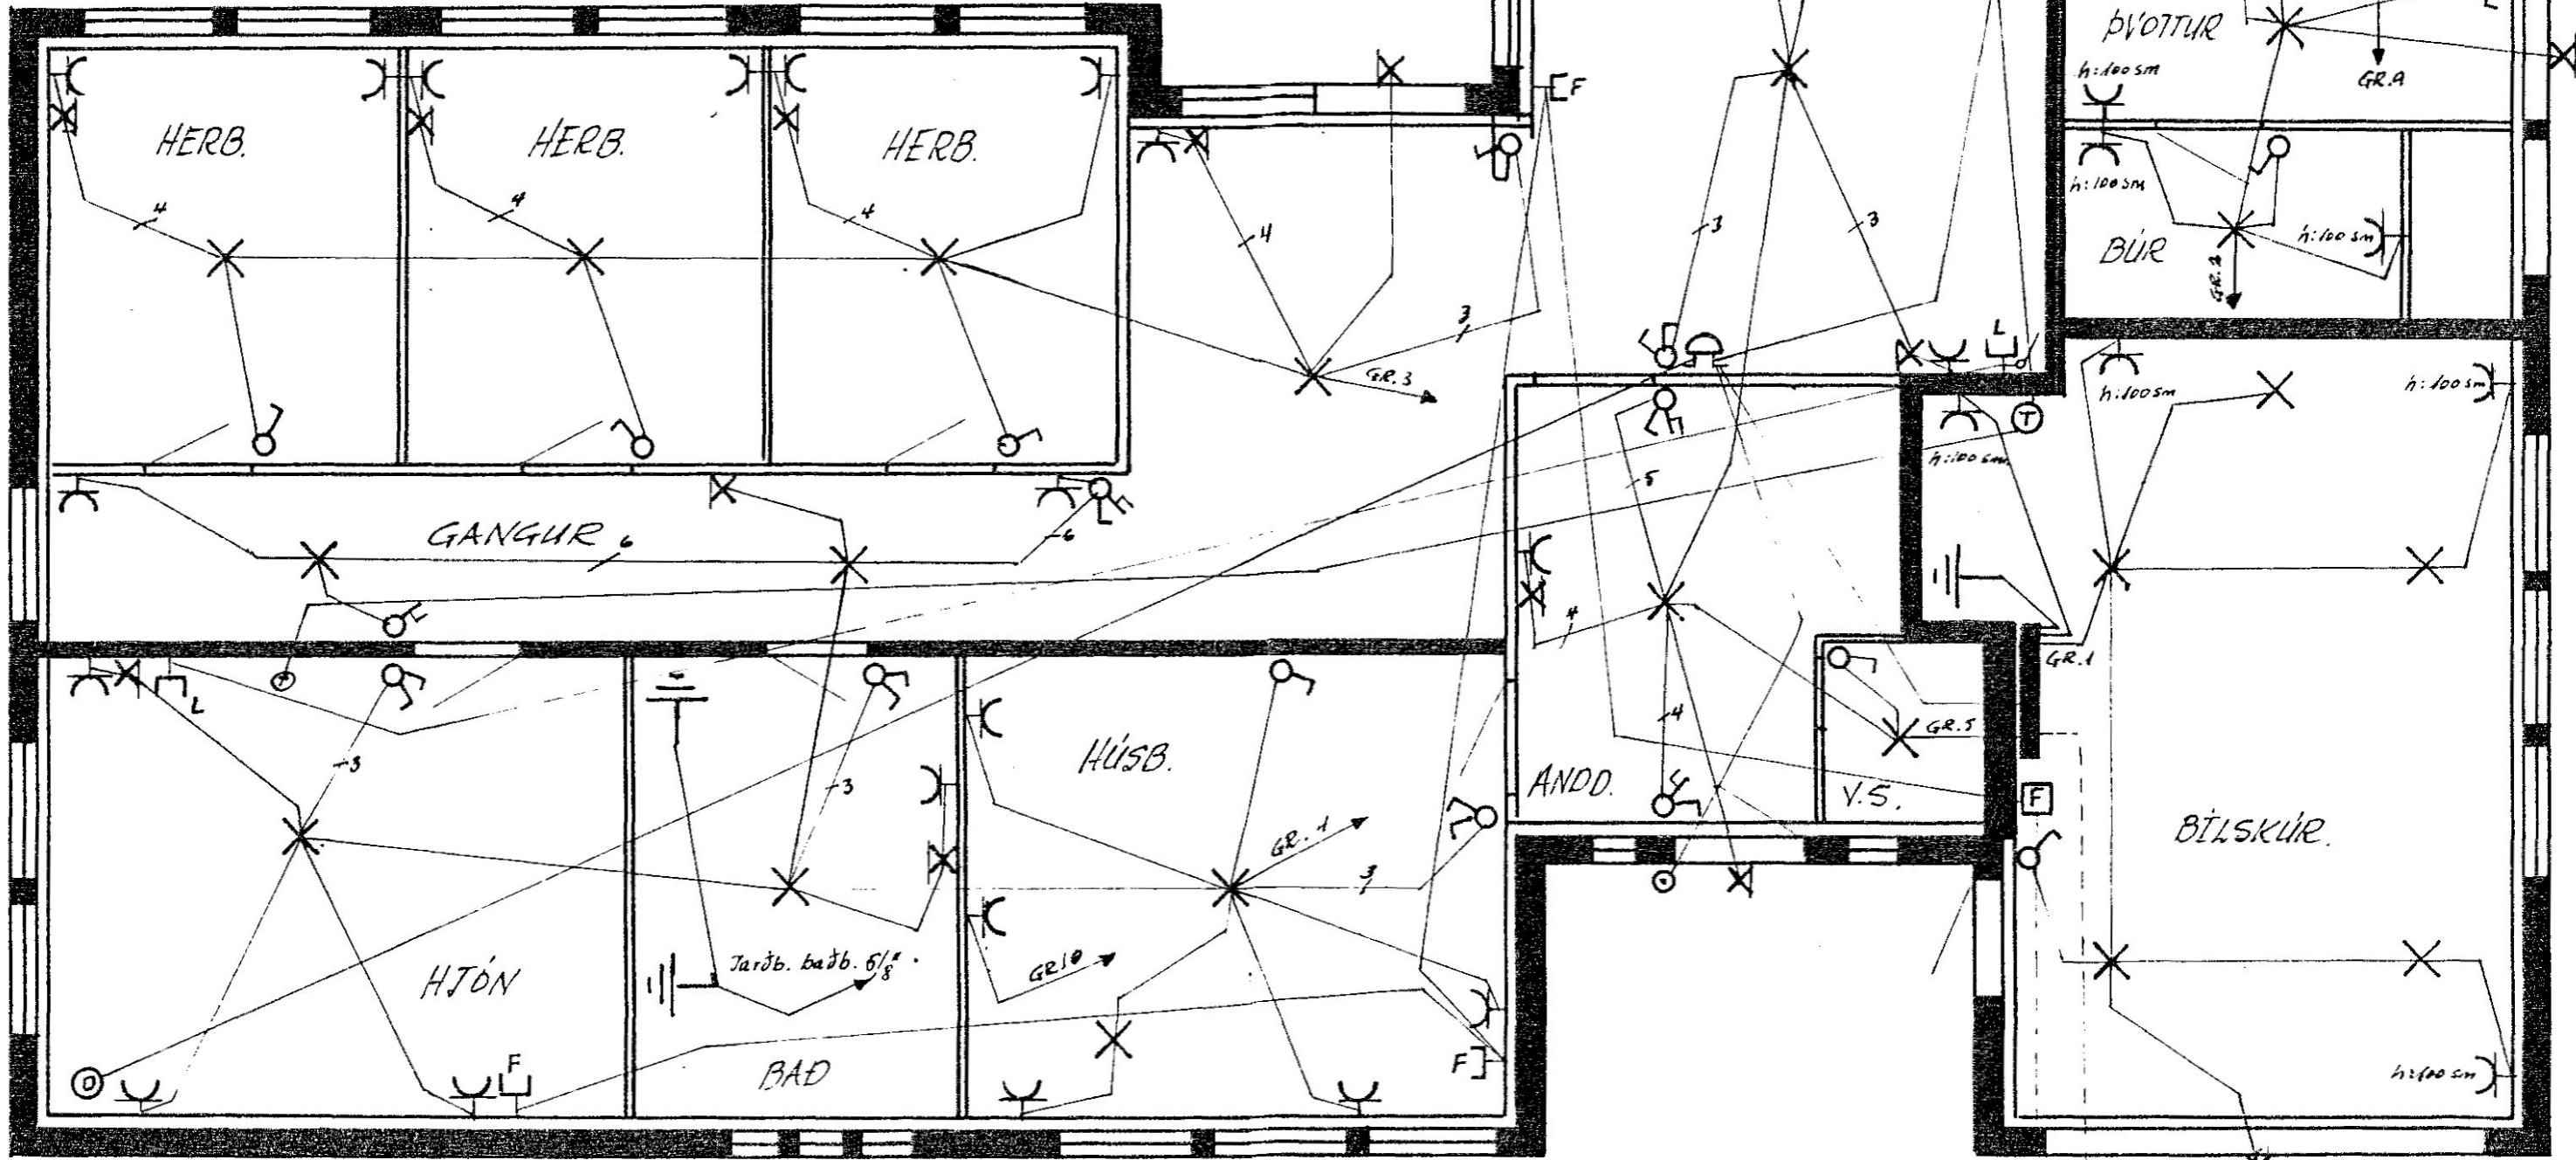

RAFM.
HEINT.

SKJÓLYANGUR

AFSTADA 1:500

GRUNNMYND 1:50

SKYRINGAR.

- 1. ROFAR: 100 sm. frá gólfi
- 2. TENGLAR: 20 sm. - " -
- 3. VEGGÓBSIR: 165 sm. - " -
- 4. LOFTNET: L. 20 sm. - " -
- 5. SÍMI: F: " - " -
- 6. HITALIPI: 7 135 sm. - " -
- 7. PÍPIR: 5 1/8"
- 8. TAUGAR 15x3
- 9. MÁLSTIGANIR ÞAR SÍÐAN 10

NENN
ANNARS
SÉ SETIÐ

SAEVANGUR 2, HA
RAFLÖGN