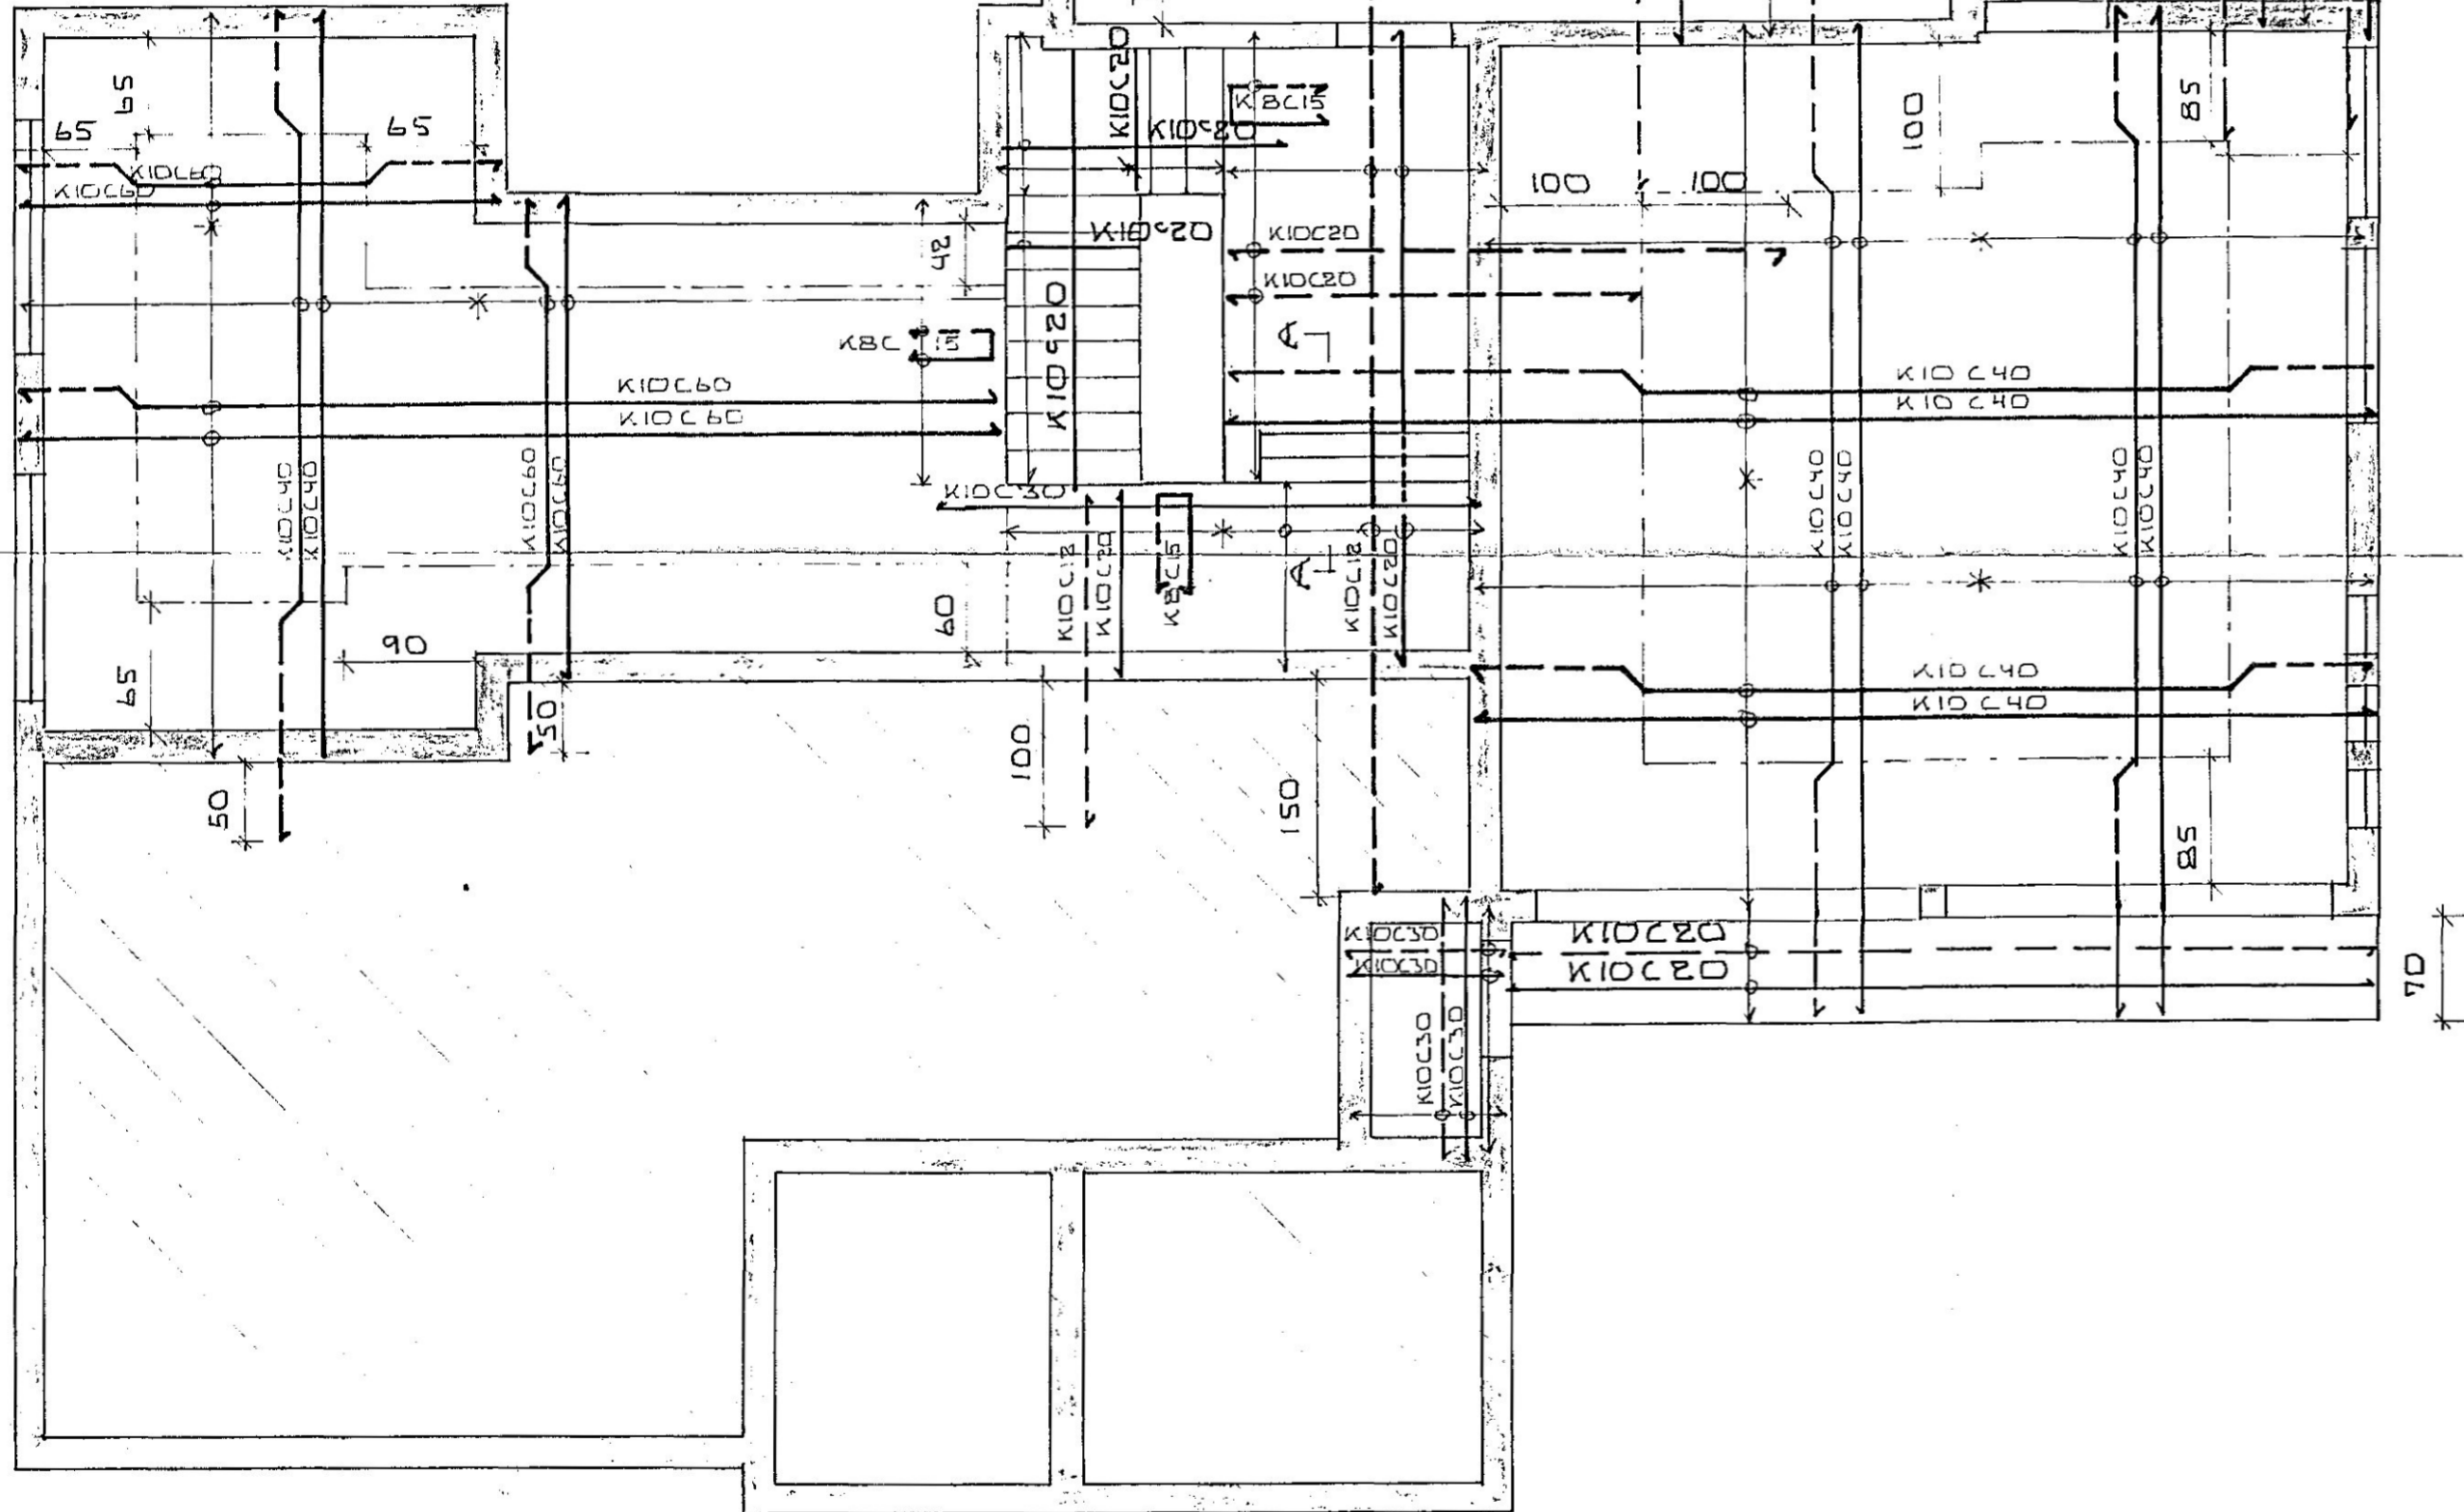

LYKKJUR Í PLÖTUBRÚN KB C 15
NAI AMK 70CM INN Á PLÖTU

2K10
1 EÐRI PLÖTUKANT KOMI
3K10
1 NEDRI PLÖTU BRÚN
KOMI 3K10

LYKKJUR Í PLÖTU BRÚN
KB C 15 NAI AMK 70CM
INN Á PLÖTU

SKÝRINGAR

SJÁ EINNIG BLAÐ NR 01
 ——— TAKNAR JARN Í NEDRI BRÚN PLÖTU
 - - - - - TAKNAR JARN Í EÐRI BRÚN PLÖTU