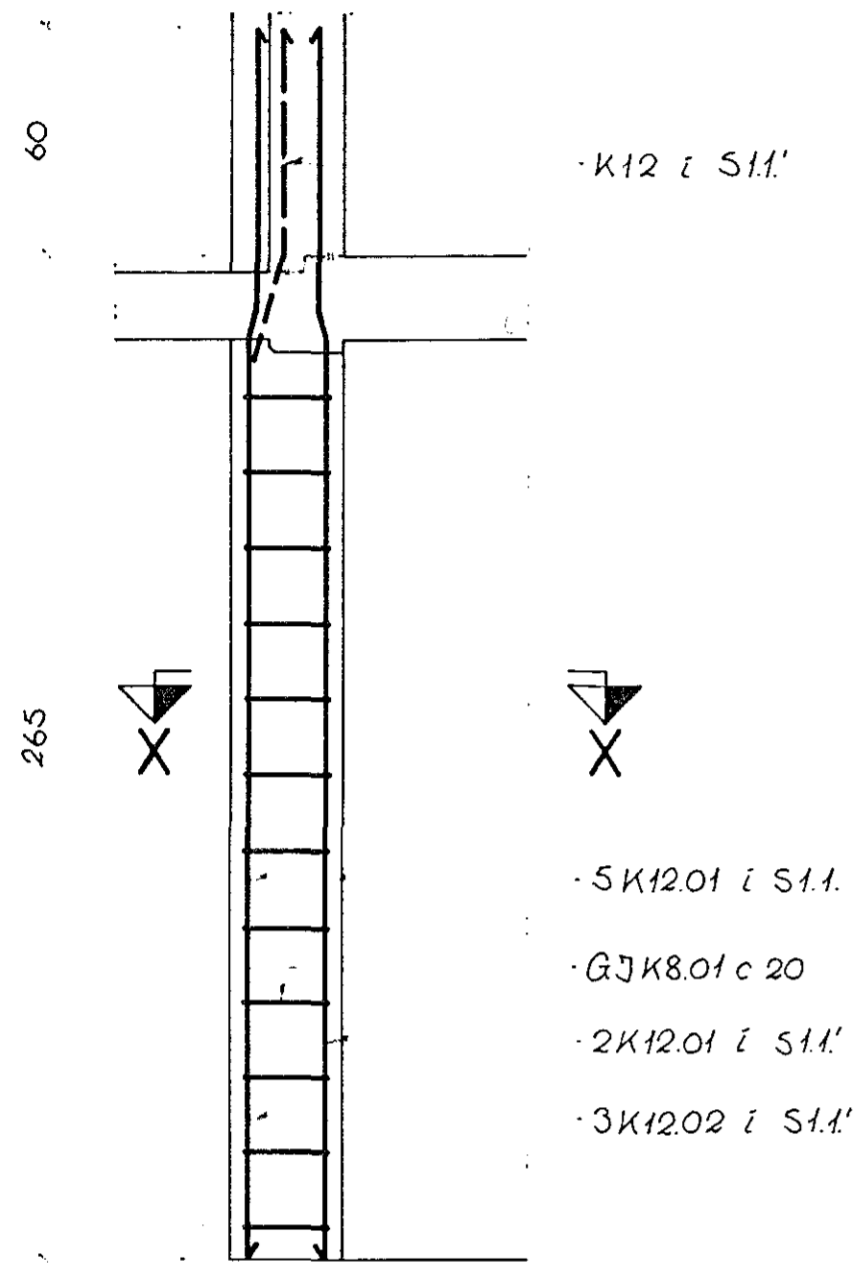

JÄRNBENT STEYPA SÚLUR Á NEDRI HÆÐ 1:20

SÚLA S1.1. 1:20 1.stk.
S1.1. 1.stk.

SÚLA S1.2. 1:20 1.stk.

SÚLA S1.3. 1:20 3.stk.

GERÐ	ÞVERM. MM R K	LENGD CM	FJÖLDI	MERKI	STADUR
	8	120	24	K8.01	S1.1. S1.1'
	8	70	49	K8.02	S1.2. S1.3. S1.4.
	12	325	31	K12.01	S1.1. S1.4.
	12	328	3	K12.02	S1.1'

SNID X-X

SNID Y-Y

SNID Z-Z

SNID Í S1.4. 1:20
2.stk.