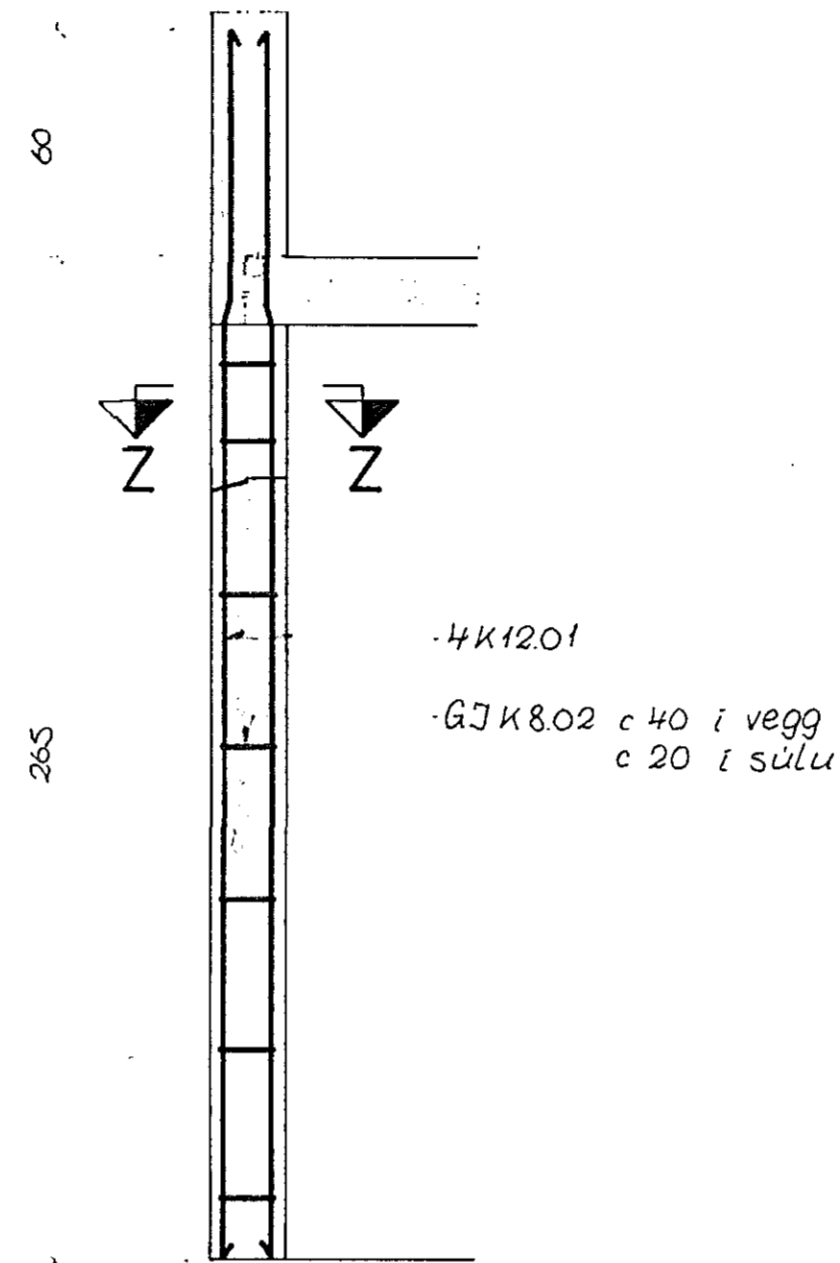

JÄRNBENT STEYPA SÚLUR Á NEDRI HÆÐ 1:20

SÚLA S1.1. 1:20 1.stk.
S1.1. 1.stk.

SÚLA S1.2. 1:20 1.stk.

SÚLA S1.3. 1:20 3.stk.

GERÐ	ÞVERM. MM R K	LENGD CM	FJÖLDI	MERKI	STADUR
	8	120	24	K8.01	S1.1. S1.1'
	8	70	49	K8.02	S1.2. S1.3. S1.4.
	12	325	31	K12.01	S1.1. S1.4.
	12	328	3	K12.02	S1.1'

SNID X-X

SNID Y-Y

SNID Z-Z

SNID Í S1.4. 1:20
2.stk.