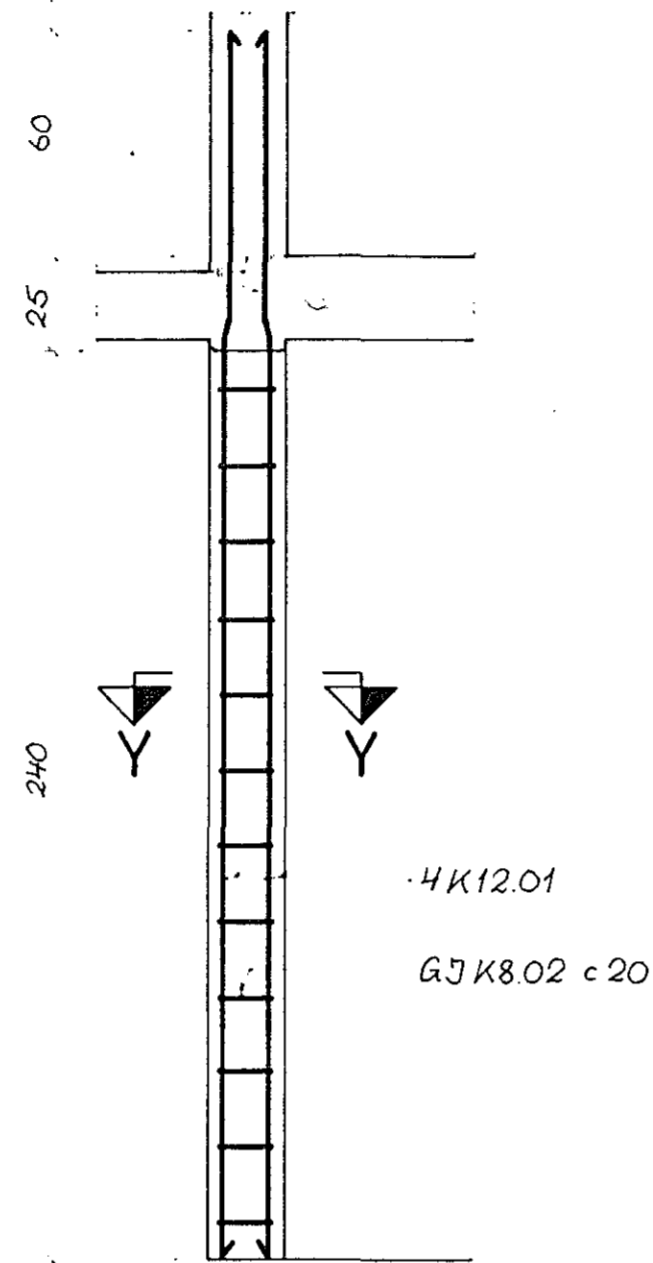

JÄRNBENT STEYPA SÚLUR Á NEDRI HÆÐ 1:20

SÚLA S1.1. 1:20 1.stk.
S1.1. 1.stk.

SÚLA S1.2. 1:20 1.stk.

SÚLA S1.3. 1:20 3.stk.

GERÐ	ÞVERM. MM R K	LENGD CM	FJÖLDI	MERKI	STADUR
	8	120	24	K8.01	S1.1. S1.1'
	8	70	49	K8.02	S1.2. S1.3. S1.4.
	12	325	31	K12.01	S1.1. S1.4.
	12	328	3	K12.02	S1.1'

SNID X-X

SNID Y-Y

SNID Z-Z

SNID Í S1.4. 1:20
2.stk.