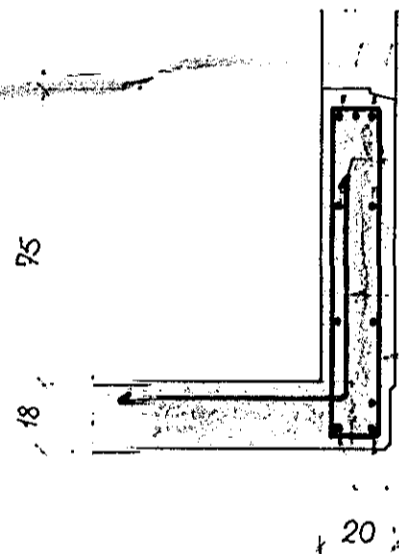

JÁRNBENT STEYPA BITAR YFIR NEDRI HÆÐ

BITI B15. 1:50 1.stk.

SNID W-W

SNID V-V

BITI B17. 1:50 1.stk.

SNID T-T

SNID U-U

SNID S-S

SNID Í B16. 1:20 1.stk.

Járnaskrá fyrir bita

GERÐ	BVERM. MM R K	LENGD CM	FJÖLDI	MERKI	STAÐUR
	8	346	7	K8.01	B1.1.
	8	208	26	K8.02	B1.3. B1.5. B1.6.
	8	222	21	K8.03	B1.4.
	8	102	4	K8.04	B1.4.
	8	216	10	K8.05	B1.4.
	8	336	32	K8.06	B1.5. B1.6. B1.7.
	8	88	5	K8.07	B1.7.
	12	350	3	K12.01	B1.1.
	12	520	3	K12.02	B1.3.
	12	970	3	K12.03	B1.4.
	12	585	3	K12.04	B1.4.