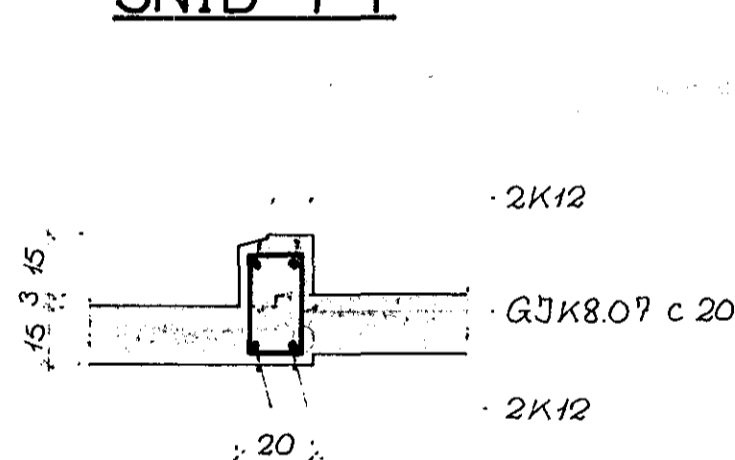

JÁRNBENT STEYPA BITAR YFIR NEDRI HÆÐ

BITI B15. 1:50 1.stk.

SNID W-W

SNID V-V

BITI B17. 1:50 1.stk.

SNID T-T

SNID U-U

SNID S-S

SNID Í B16. 1:20 1.stk.

Járnaskrá fyrir bita

GERÐ	BVERM. MM R K	LENGD CM	FJÖLDI	MERKI	STAÐUR
	8	346	7	K8.01	B1.1.
	8	208	26	K8.02	B1.3. B1.5. B1.6.
	8	222	21	K8.03	B1.4.
	8	102	4	K8.04	B1.4.
	8	216	10	K8.05	B1.4.
	8	336	32	K8.06	B1.5. B1.6. B1.7.
	8	88	5	K8.07	B1.7.
	12	350	3	K12.01	B1.1.
	12	520	3	K12.02	B1.3.
	12	970	3	K12.03	B1.4.
	12	585	3	K12.04	B1.4.