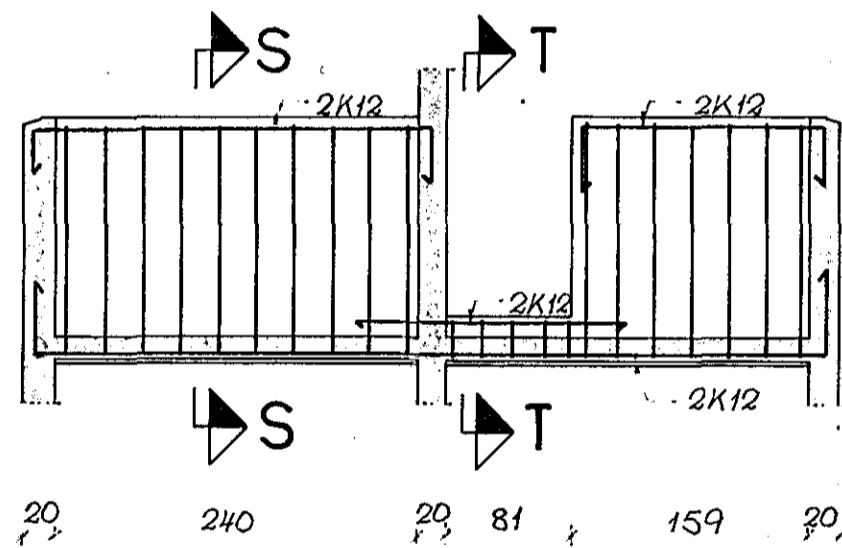

JÁRNBENT STEYPA BITAR YFIR NEDRI HÆÐ

BITI B15. 1:50 1.stk.

SNID W-W

SNID V-V

BITI B17. 1:50 1.stk.

SNID T-T

SNID U-U

SNID S-S

SNID Í B16. 1:20 1.stk.

Járnaskrá fyrir bita

GERÐ	BVERM. MM R K	LENGD CM	FJÖLDI	MERKI	STAÐUR
	8	346	7	K8.01	B1.1.
	8	208	26	K8.02	B1.3. B1.5. B1.6.
	8	222	21	K8.03	B1.4.
	8	102	4	K8.04	B1.4.
	8	216	10	K8.05	B1.4.
	8	336	32	K8.06	B1.5. B1.6. B1.7.
	8	88	5	K8.07	B1.7.
	12	350	3	K12.01	B1.1.
	12	520	3	K12.02	B1.3.
	12	970	3	K12.03	B1.4.
	12	585	3	K12.04	B1.4.