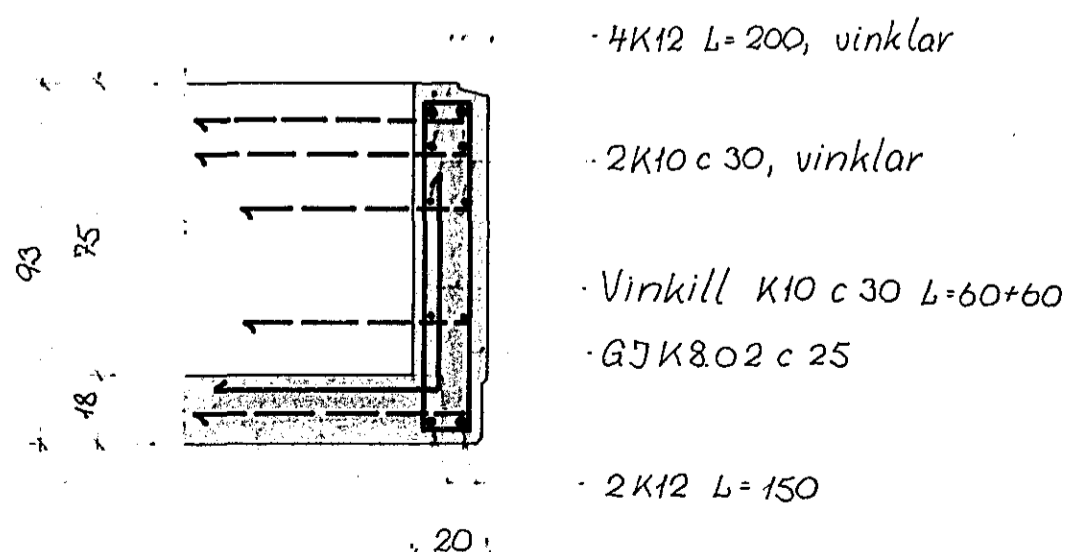

JÁRNBENT STEYPA BITAR YFIR NEDRI HÆÐ

BITI B15. 1:50 1.stk.

SNID W-W

SNID V-V

BITI B17. 1:50 1.stk.

SNID T-T

SNID U-U

SNID S-S

SNID Í B16. 1:20 1.stk.

Járnaskrá fyrir bita

GERÐ	BVERM. MM R K	LENGD CM	FJÖLDI	MERKI	STAÐUR
	8	346	7	K8.01	B1.1.
	8	208	26	K8.02	B1.3. B1.5. B1.6.
	8	222	21	K8.03	B1.4.
	8	102	4	K8.04	B1.4.
	8	216	10	K8.05	B1.4.
	8	336	32	K8.06	B1.5. B1.6. B1.7.
	8	88	5	K8.07	B1.7.
	12	350	3	K12.01	B1.1.
	12	520	3	K12.02	B1.3.
	12	970	3	K12.03	B1.4.
	12	585	3	K12.04	B1.4.