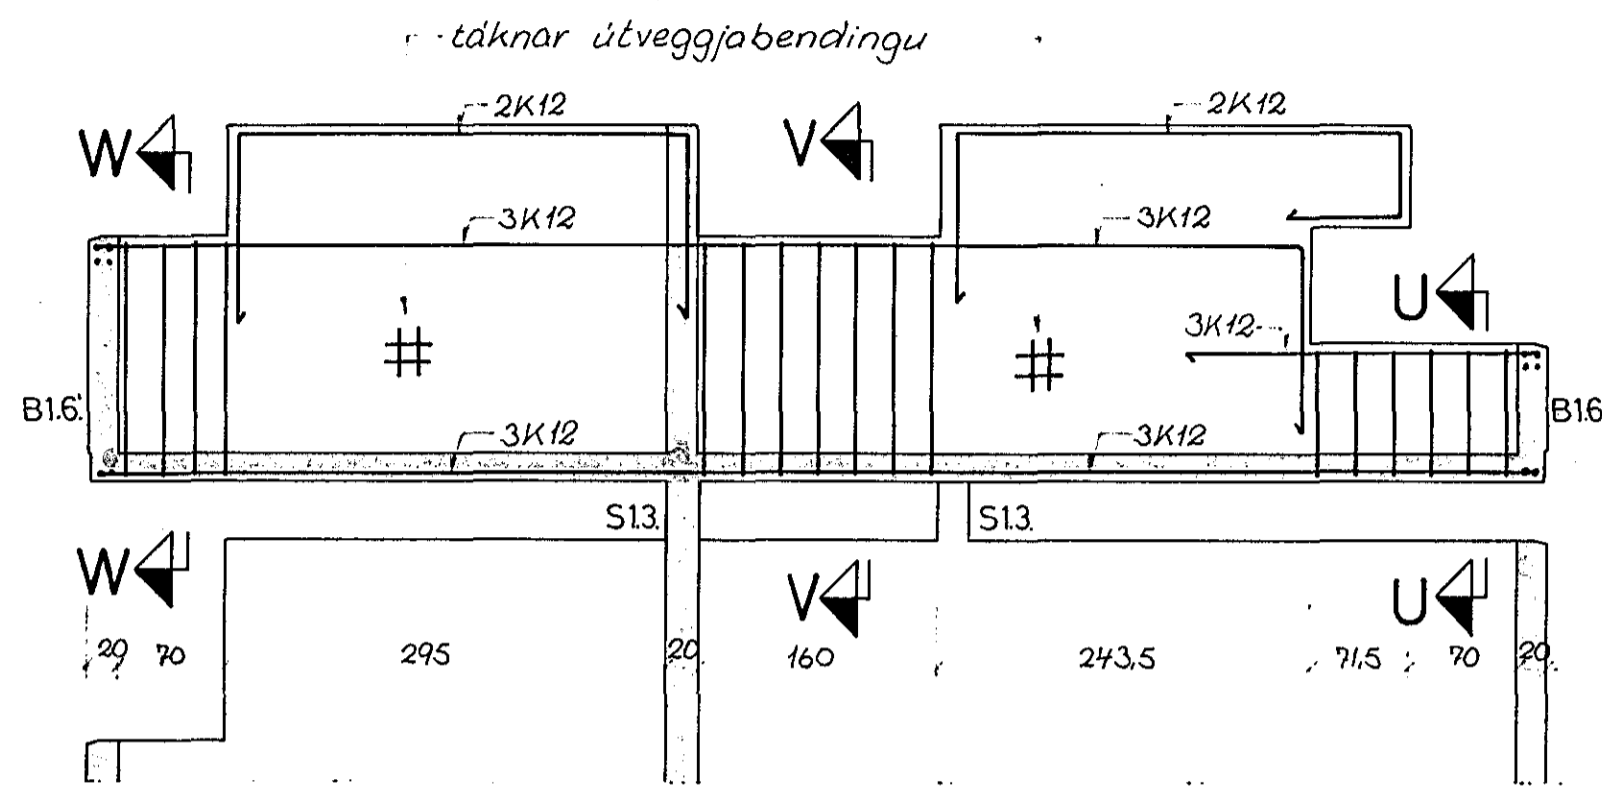

JÁRNBENT STEYPA BITAR YFIR NEDRI HÆÐ

BITI B15. 1:50 1.stk.

SNID W-W

SNID V-V

BITI B17. 1:50 1.stk.

SNID T-T

SNID U-U

SNID S-S

SNID Í B16. 1:20 1.stk.

Járnaskrá fyrir bita

GERÐ	BVERM. MM R K	LENGD CM	FJÖLDI	MERKI	STAÐUR
	8	346	7	K8.01	B1.1.
	8	208	26	K8.02	B1.3. B1.5. B1.6.
	8	222	21	K8.03	B1.4.
	8	102	4	K8.04	B1.4.
	8	216	10	K8.05	B1.4.
	8	336	32	K8.06	B1.5. B1.6. B1.7.
	8	88	5	K8.07	B1.7.
	12	350	3	K12.01	B1.1.
	12	520	3	K12.02	B1.3.
	12	970	3	K12.03	B1.4.
	12	585	3	K12.04	B1.4.