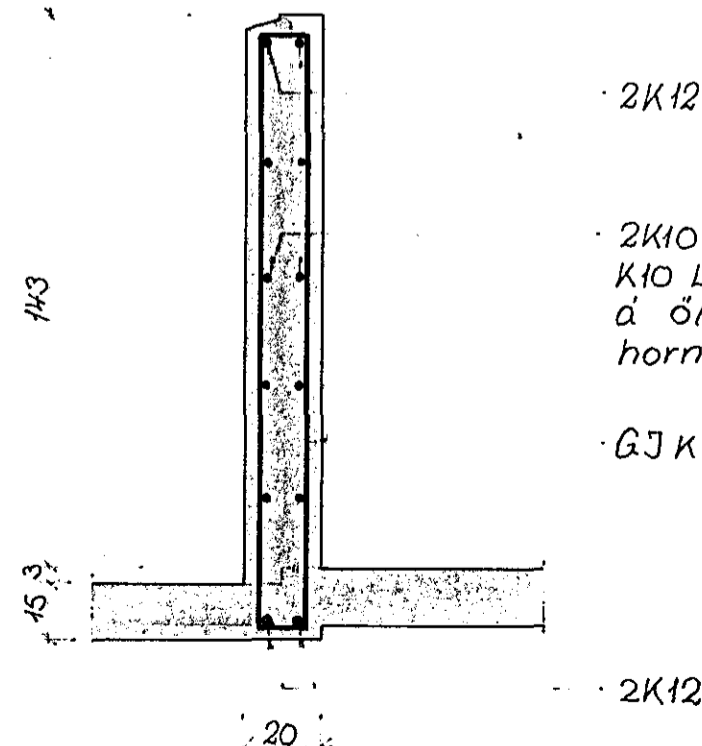

JÁRNBENT STEYPA BITAR YFIR NEDRI HÆÐ

BITI B15. 1:50 1.stk.

SNID W-W

SNID V-V

BITI B17. 1:50 1.stk.

SNID T-T

SNID U-U

SNID S-S

SNID Í B16. 1:20 1.stk.

Járnaskrá fyrir bita

GERÐ	BVERM. MM R K	LENGD CM	FJÖLDI	MERKI	STAÐUR
	8	346	7	K8.01	B1.1.
	8	208	26	K8.02	B1.3. B1.5. B1.6.
	8	222	21	K8.03	B1.4.
	8	102	4	K8.04	B1.4.
	8	216	10	K8.05	B1.4.
	8	336	32	K8.06	B1.5. B1.6. B1.7.
	8	88	5	K8.07	B1.7.
	12	350	3	K12.01	B1.1.
	12	520	3	K12.02	B1.3.
	12	970	3	K12.03	B1.4.
	12	585	3	K12.04	B1.4.