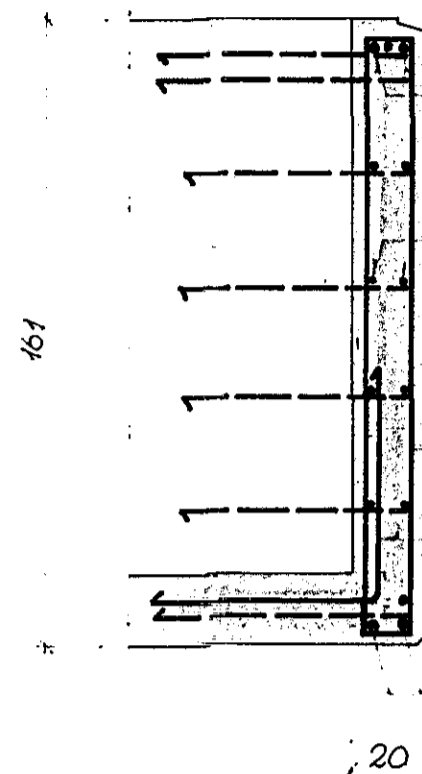

JÁRNBENT STEYPA BITAR YFIR NEDRI HÆÐ

BITI B15. 1:50 1.stk.

SNID W-W

SNID V-V

BITI B17. 1:50 1.stk.

SNID T-T

SNID U-U

SNID S-S

SNID Í B16. 1:20 1.stk.

Járnaskrá fyrir bita

GERÐ	BVERM. MM R K	LENGD CM	FJÖLDI	MERKI	STAÐUR
	8	346	7	K8.01	B1.1.
	8	208	26	K8.02	B1.3. B1.5. B1.6.
	8	222	21	K8.03	B1.4.
	8	102	4	K8.04	B1.4.
	8	216	10	K8.05	B1.4.
	8	336	32	K8.06	B1.5. B1.6. B1.7.
	8	88	5	K8.07	B1.7.
	12	350	3	K12.01	B1.1.
	12	520	3	K12.02	B1.3.
	12	970	3	K12.03	B1.4.
	12	585	3	K12.04	B1.4.