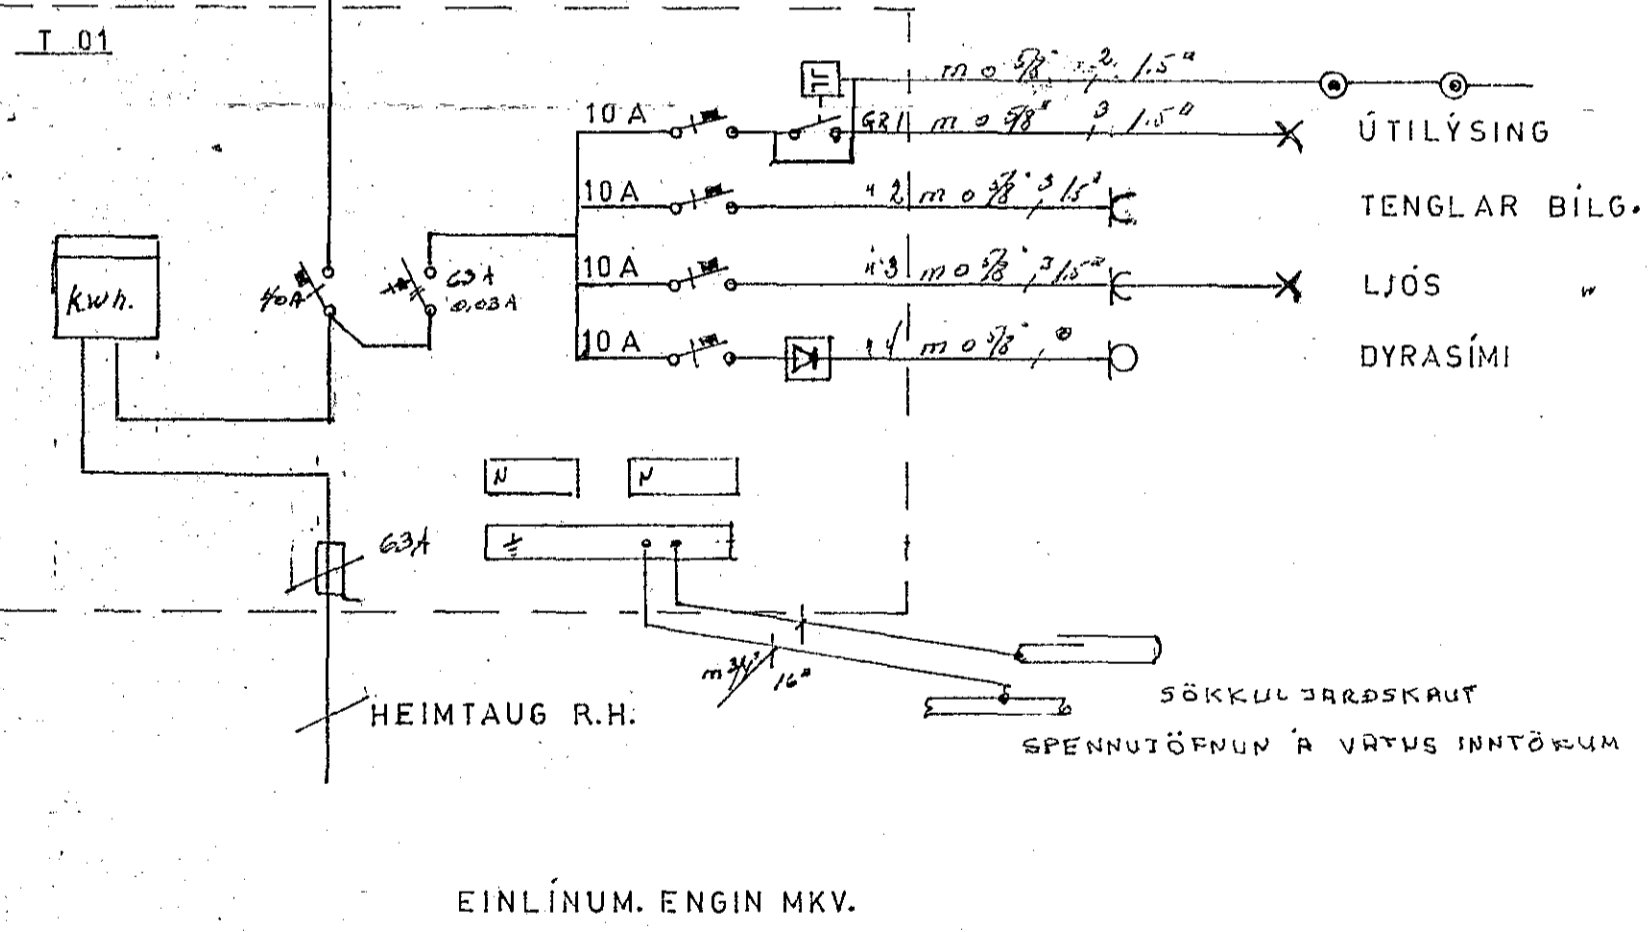

AF STÖÐUMYND M 1:500

ATH. FRAMAN VIÐ LIÐA SÉ TVÖF. EINANGRUN

ANDRÉS MAGNÚSSON SÍMÍ 52253	
bl 5af 5	SÆVANGUR 14
TEK.N. <i>ALL</i>	Afsöðum, skurdur, eintm.
HAUNAD <i>3</i>	RAFLÖGN, LASPLÖGN