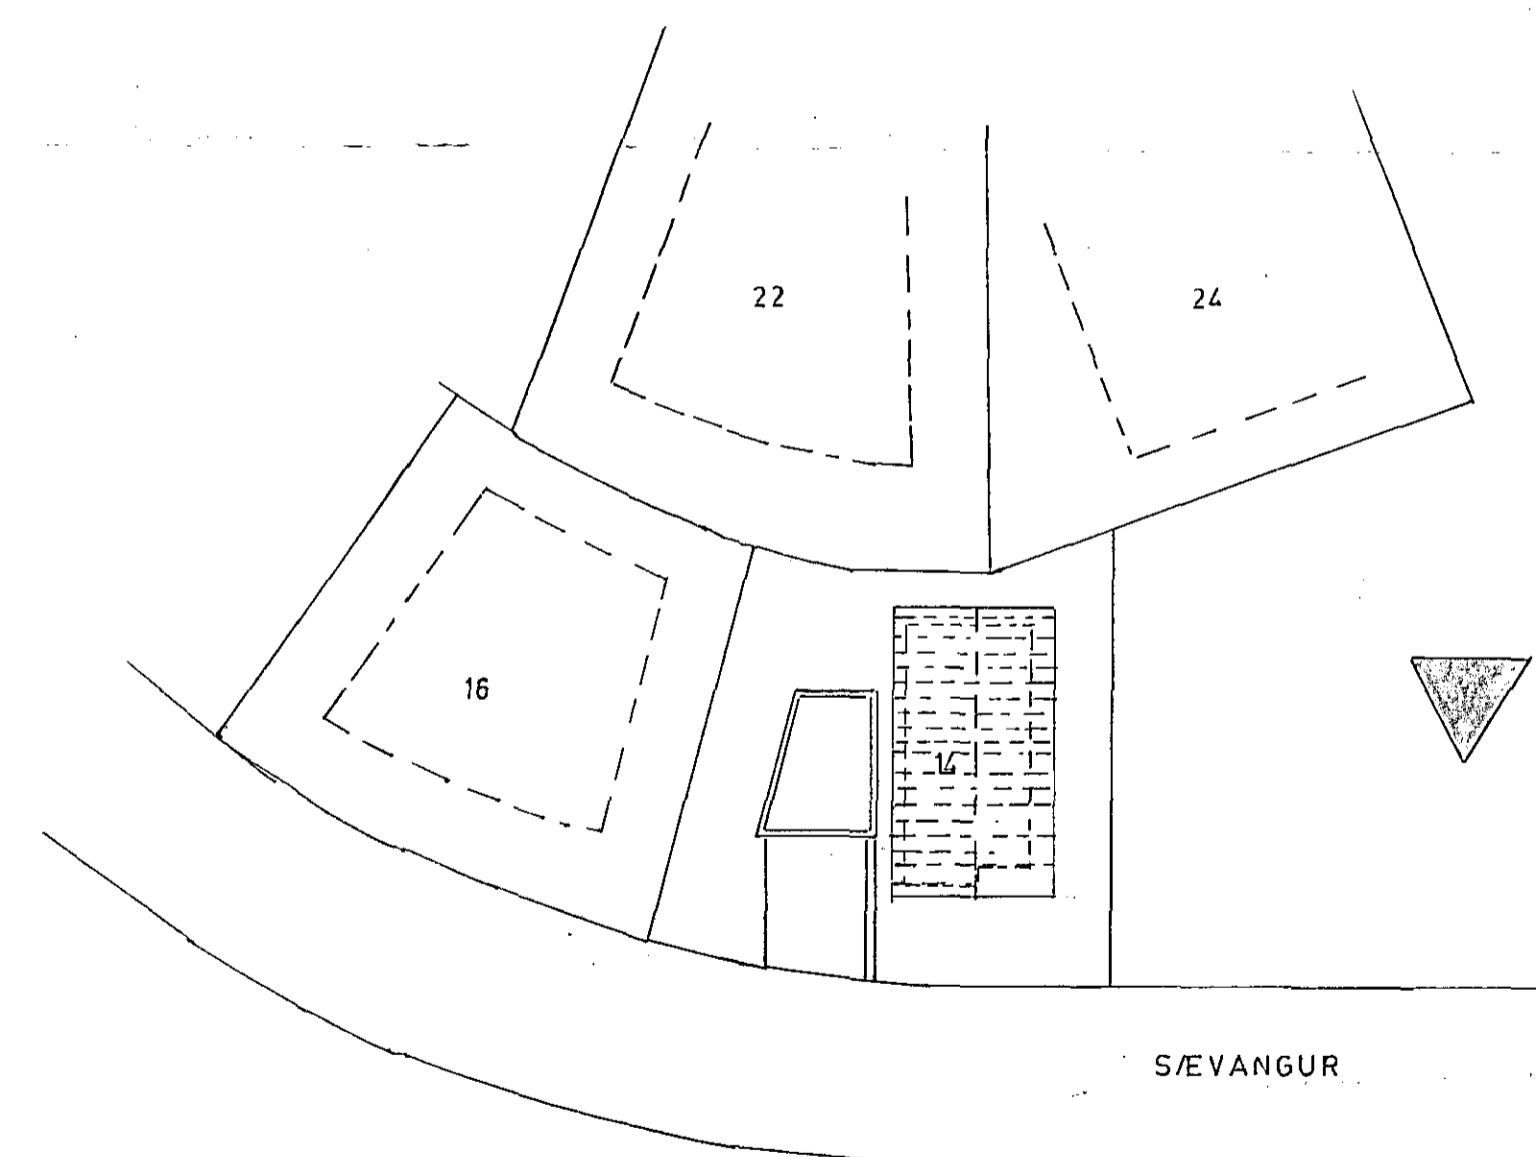

AF STÖÐUMYND M 1:500

ATH. FRAMAN VIÐ LIÐA SÉ TVÖF. EINANGRUN

ANDRÉS MAGNÚSSON SÍMÍ 52253	
bl 5af 5	SÆVANGUR 14
TEK.N. <i>ALL</i>	Afsöðum, skurdur, eintm.
HAUNAD <i>3</i>	RAFLÖGN, LASPLÖGN