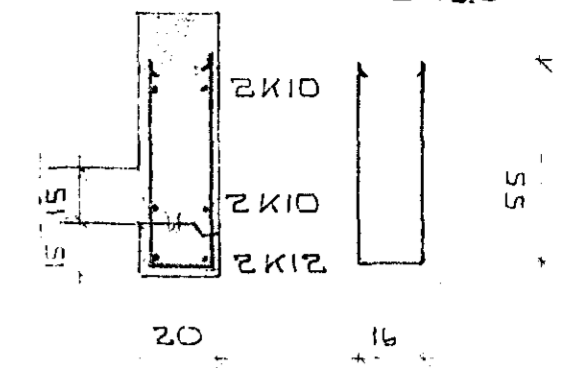

LYKKJUR R8 ½ 20
L:120

BITI B.1.1 1:50

SNID A-A 1:20

SNID B-B 1:20

SNID D-D 1:20

SNID C-C 1:20

BITI B.1.2 1:50

SULA S.1.1 1:10
S.1.2
S.1.3

SULA S.1.4 1:10
S.1.6
S.1.7

SULA S.1.5 1:10

Í SÜLUM KOMA AÐEINS
GJARDIR MEÐ GLUGGAOPUM
ÞAR SEM ÞAU ERU.
ANNARS TALLRI SÜLULENGD

BITI B.1.3 1:50

SÆVANGUR 16 HAFNARFJÖRÐI		DAGS. AGUST 1978
BITAR OG SÜLUR Á HÆÐ		REIKN. SP
		TEIKN. SP
		VERK NR
		78-02
MELIKV. 1:50 1:20 1:10		BLAÐ NR
SIGURÐUR ÞORLEIFSSON TEKNIFR. F.T.F.I.		08
ÁLFASKEIÐI 82 HAFNARFJÖRÐI SÍMI 52452		