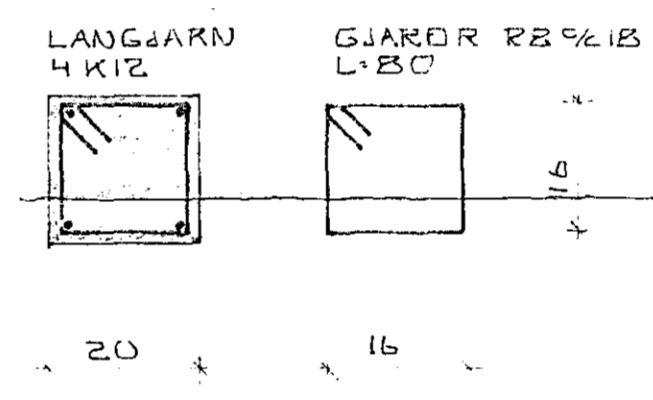

LYKKJUR R8 ½ 20
L:120

BITI B.1.1 1:50

SNID A-A 1:20

SNID B-B 1:20

SNID D-D 1:20

SNID C-C 1:20

BITI B.1.2 1:50

SULA S.1.1 1:10
S.1.2
S.1.3

SULA S.1.4 1:10
S.1.6
S.1.7

SULA S.1.5 1:10

Í SÜLUM KOMA AÐEINS
GJARDIR MEÐ GLUGGAOPUM
ÞAR SEM ÞAU ERU.
ANNARS TALLRI SÜLULENGD

BITI B.1.3 1:50

SÆVANGUR 16 HAFNARFJÖRÐI		DAGS. AGUST 1978
BITAR OG SÜLUR Á HÆÐ		REIKN. SP
		TEIKN. SP
		VERK NR
		78-02
MELIKV. 1:50 1:20 1:10		BLAÐ NR
SIGURÐUR ÞORLEIFSSON TEKNIFR. F.T.F.I.		08
ÁLFASKEIÐI 82 HAFNARFJÖRÐI SÍMI 52452		