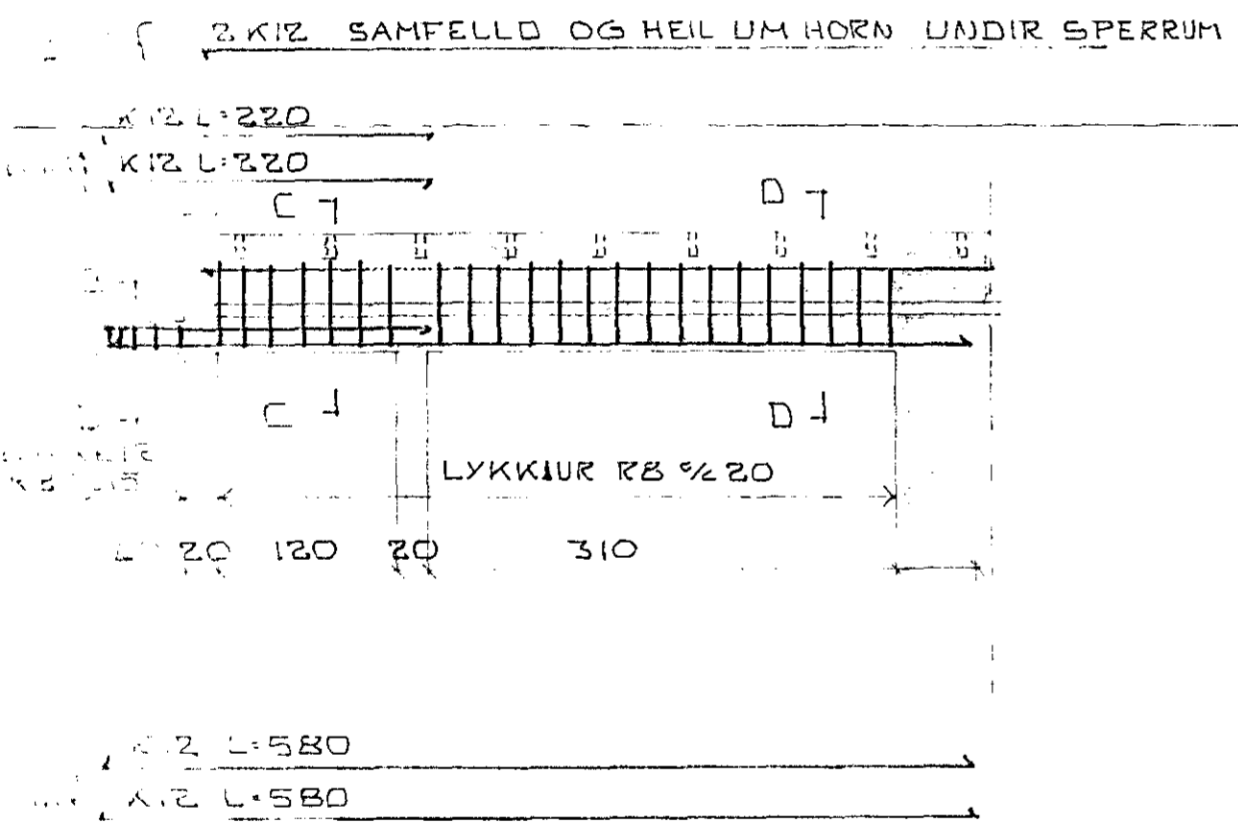

LYKKJUR R8 ½ 20
L:120

BITI B.1.1 1:50

SNID A-A 1:20

SNID B-B 1:20

SNID D-D 1:20

SNID C-C 1:20

BITI B.1.2 1:50

SULA S.1.1 1:10
S.1.2
S.1.3

SULA S.1.4 1:10
S.1.6
S.1.7

SULA S.1.5 1:10

Í SÜLUM KOMA AÐEINS
GJARDIR MEÐ GLUGGAOPUM
ÞAR SEM ÞAU ERU.
ANNARS TALLRI SÜLULENGD

BITI B.1.3 1:50

SÆVANGUR 16 HAFNARFJÖRÐI		DAGS. AGUST 1978
BITAR OG SÜLUR Á HÆÐ		REIKN. SP
		TEIKN. SP
		VERK NR
		78-02
MELIKV. 1:50 1:20 1:10		BLAÐ NR
SIGURÐUR ÞORLEIFSSON TEKNIFR. F.T.F.I.		08
ÁLFASKEIÐI 82 HAFNARFJÖRÐI SÍMI 52452		