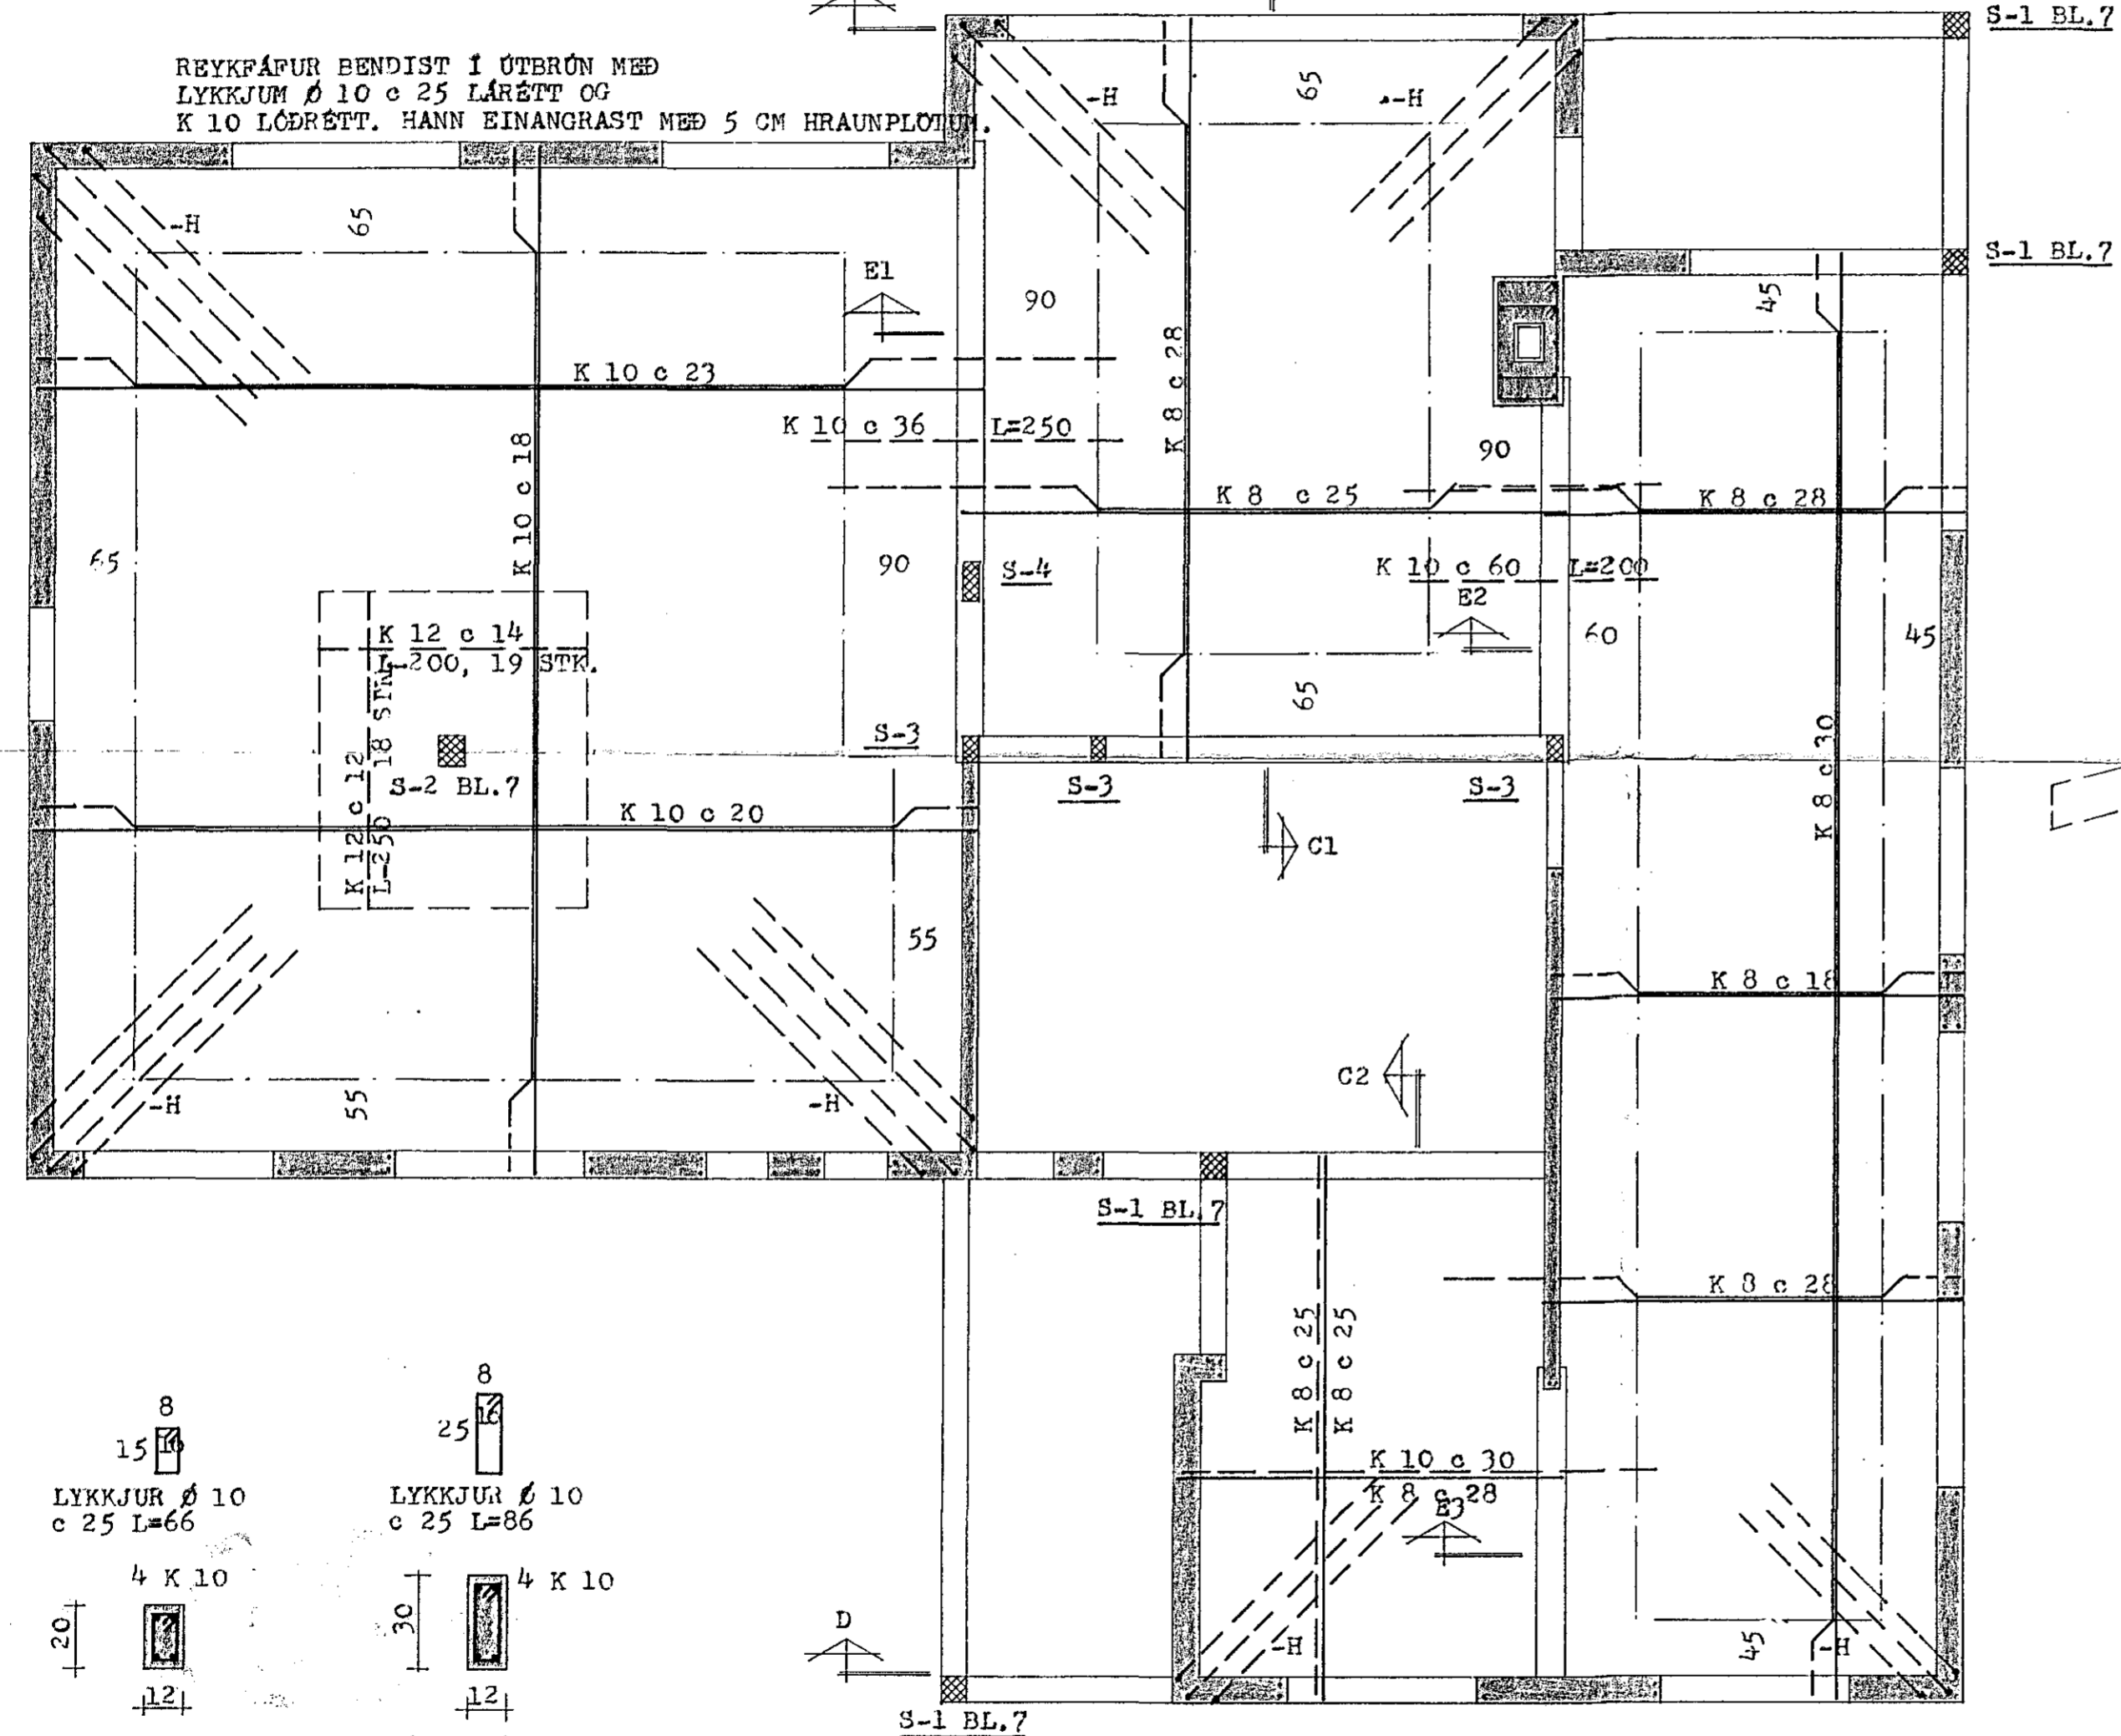

REYKFAÐUR BENDIST Í ÚTBRÚN MEÐ LYKKJUM Ø 10 c 25 LARÉTT OG K 10 LÖÐRÉTT. HANN EINANGRAST MEÐ 5 CM HRAUNPLOTU.

SKÝRINGAR:  
PLOTUÞYKKT 16 CM  
SJA SKÝRINGAR Á BL.7

HERMANN ISEBARN MTFI		
SÆVANGUR NR.17, HAFNARFIRÐI		
MÁL	1:20 1:50	JÁRNBEIT STEINSTEYPA
DAGS.	OKT 1978	LOFTPLATA 1. HÆÐAR
BLAÐ	8	GRUNNMÝND OG SNID