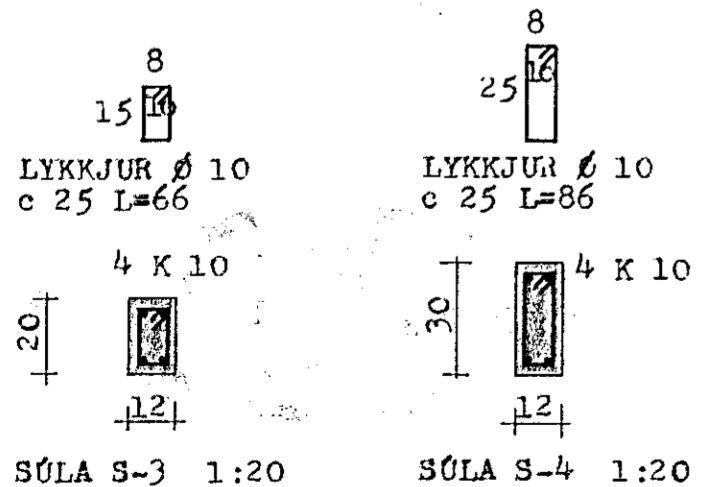

REYKFAÐUR BENDIST Í ÚTBRÚN MEÐ LYKKJUM Ø 10 c 25 LARÉTT OG K 10 LÖÐRÉTT. HANN EINANGRAST MEÐ 5 CM HRAUNPLOTU.

SKÝRINGAR:  
PLOTUÞYKKT 16 CM  
SJA SKÝRINGAR Á BL.7

HERMANN ISEBARN MTFI		
SÆVANGUR NR.17, HAFNARFIRÐI		
MÁL	1:20 1:50	JÁRNBEIT STEINSTEYPA
DAGS.	OKT 1978	LOFTPLATA 1. HÆÐAR
BLAÐ	8	GRUNNMÝND OG SNID