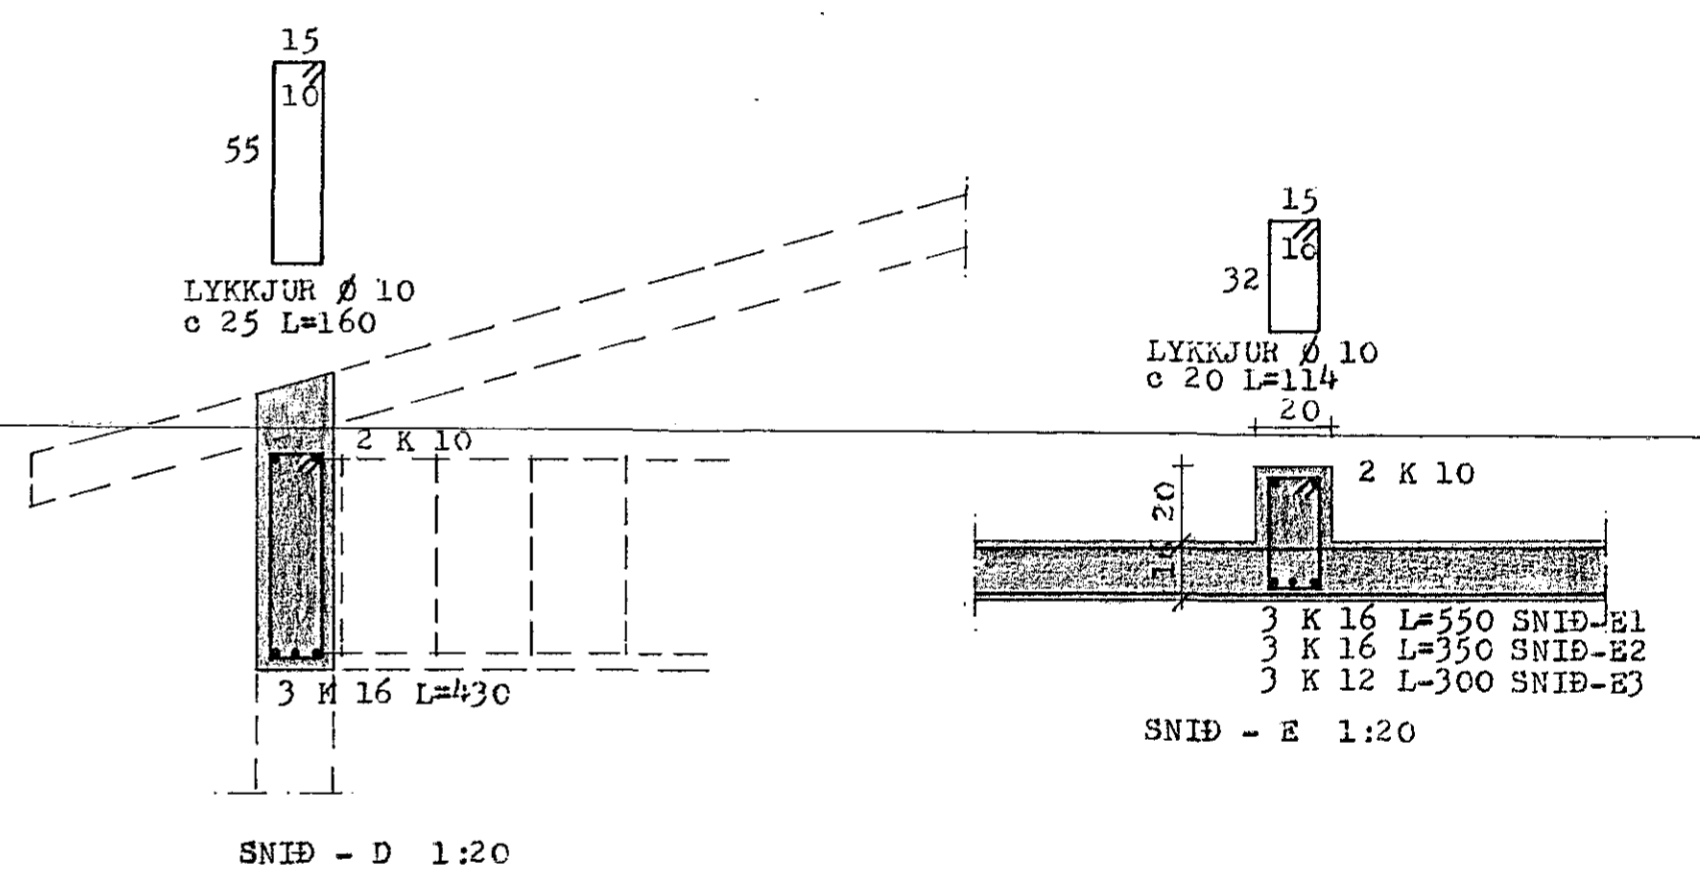

REYKFAÐUR BENDIST Í ÚTBRÚN MEÐ LYKKJUM Ø 10 c 25 LARÉTT OG K 10 LÖÐRÉTT. HANN EINANGRAST MEÐ 5 CM HRAUNPLOTU.

SKÝRINGAR:  
PLOTUÞYKKT 16 CM  
SJA SKÝRINGAR Á BL.7

HERMANN ISEBARN MTFI		
SÆVANGUR NR.17, HAFNARFIRÐI		
MÁL	1:20 1:50	JÁRNBEIT STEINSTEYPA
DAGS.	OKT 1978	LOFTPLATA 1. HÆÐAR
BLAÐ	8	GRUNNMÝND OG SNID