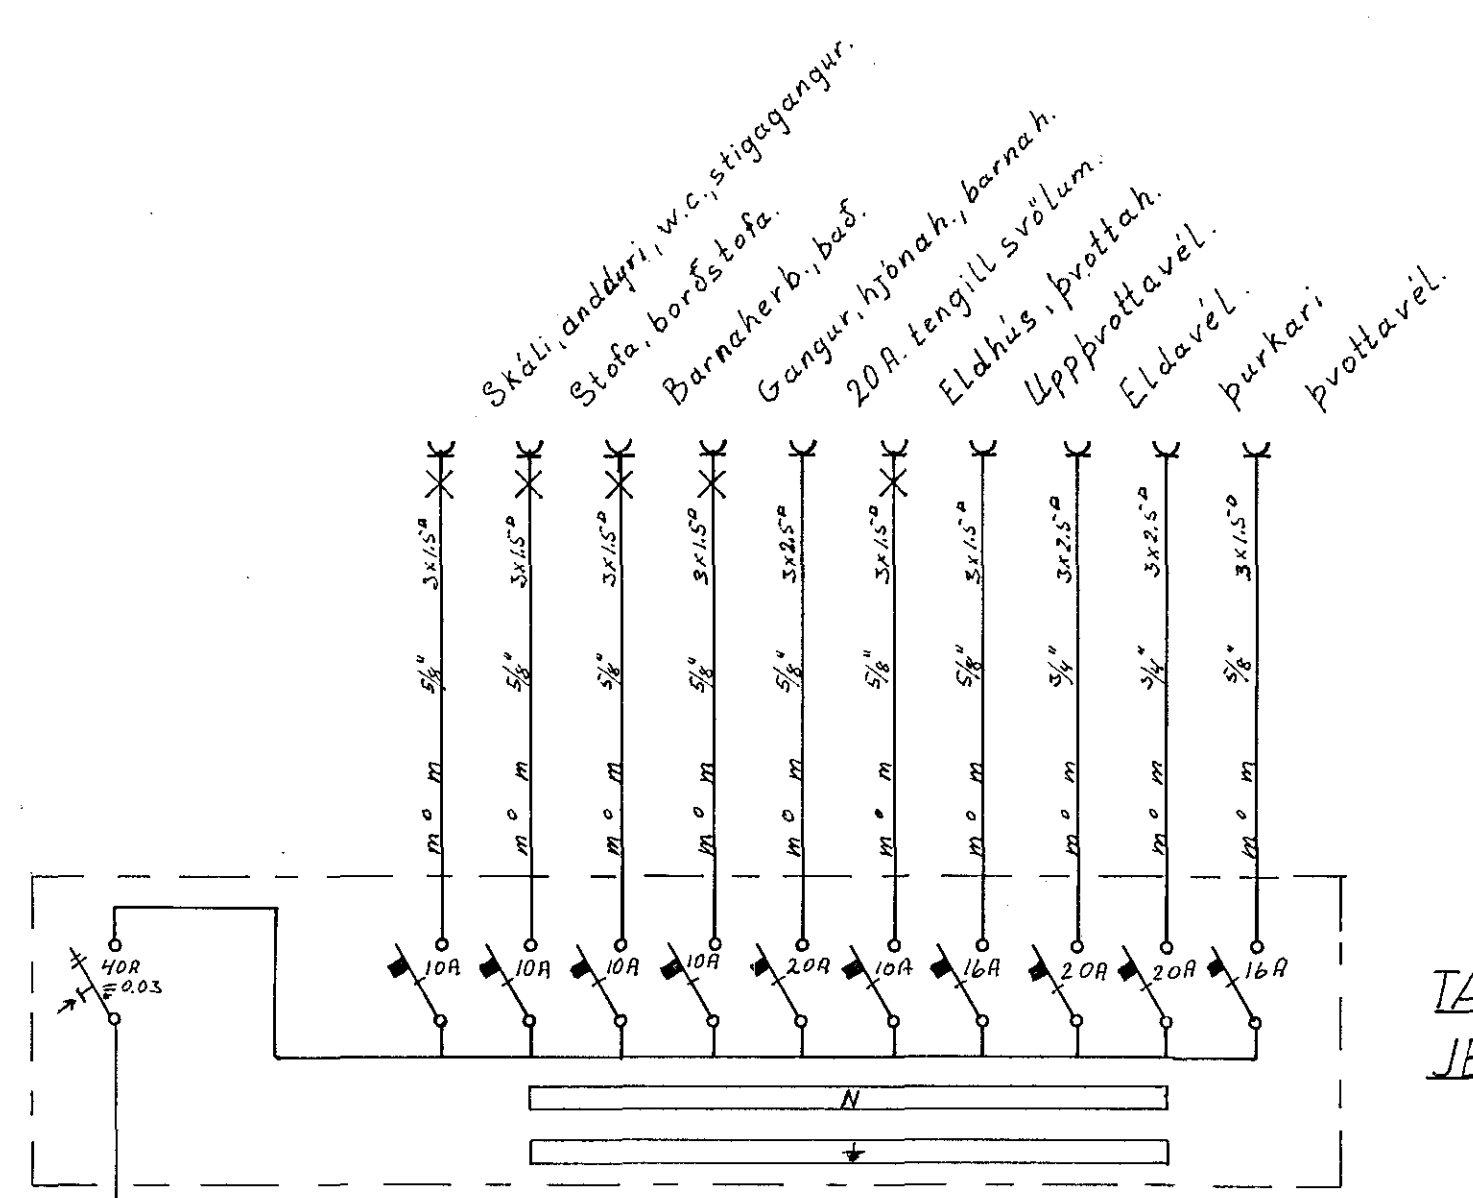

AFSTÖÐUMYND
Mkv 1:500

SNIÐ Mkv 1:100

TAFLA 2
JBP 112/6

TAFLA 1
JBP 113

Teiknað af Sigurði R. Elíassyni.	SEVANGUR 21	Mkv.
	AFSTÖÐUMYNDIR	Dags. 16/78
	SNIÐ, EINLÍNUMYNDIR	Samp.
		Blad 3 af 3