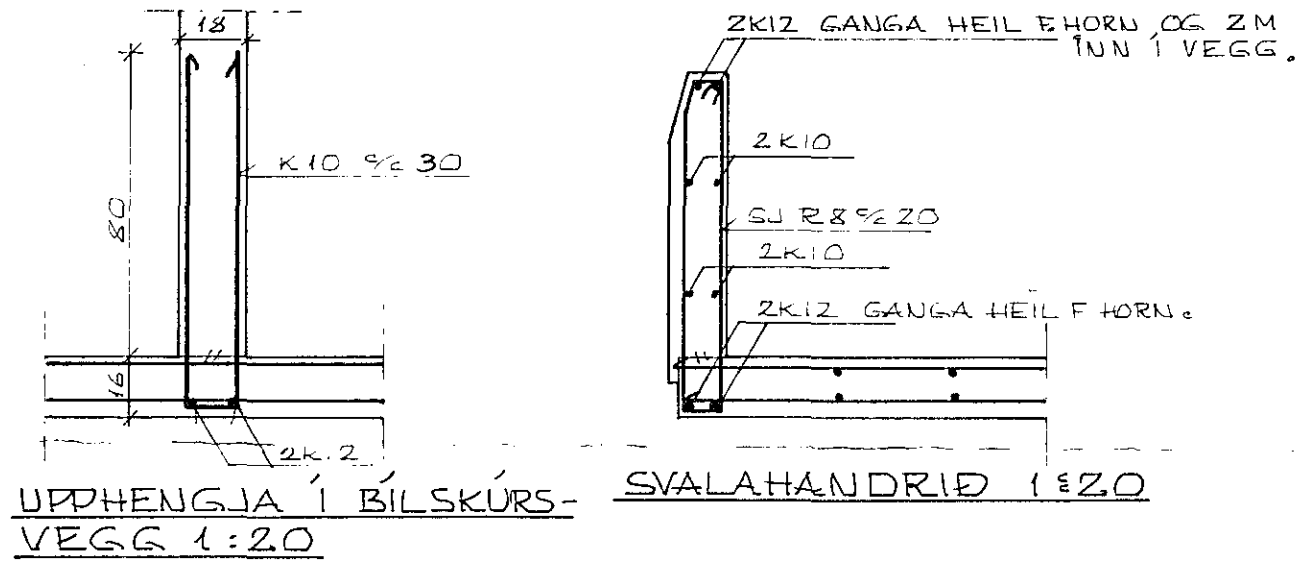

GÓLFPLATA 1. HÆÐAR 1:50

SKÝRINGAR:  
 BERANDI PLÖTUR ERU 16 CM ÞYKKAR.  
 PLÖTUR Á FYLINGU, 12 CM.  
 STEYPUGÆÐI ERU S-200.  
 STÁL GÆÐI KS 42.  
 ALMENNAR SKÝRINGAR UM JÄRN-  
 BENTA STEINSTEYPU ERU Á TEIKN. 1.01.

BREYTT 6. JÚNÍ 1979 SÆBJÖRN  
 SÆVANGUR 22, H.  
 BURÐARVIRKIS  
 GÓLFPLATA 1. HÆÐAR

SÆBJÖRN KRISTJÁNSSON TEKNIFR. MTF  
 BOLLAGÖTU 7, REYKJAVÍK, Sími: 29091