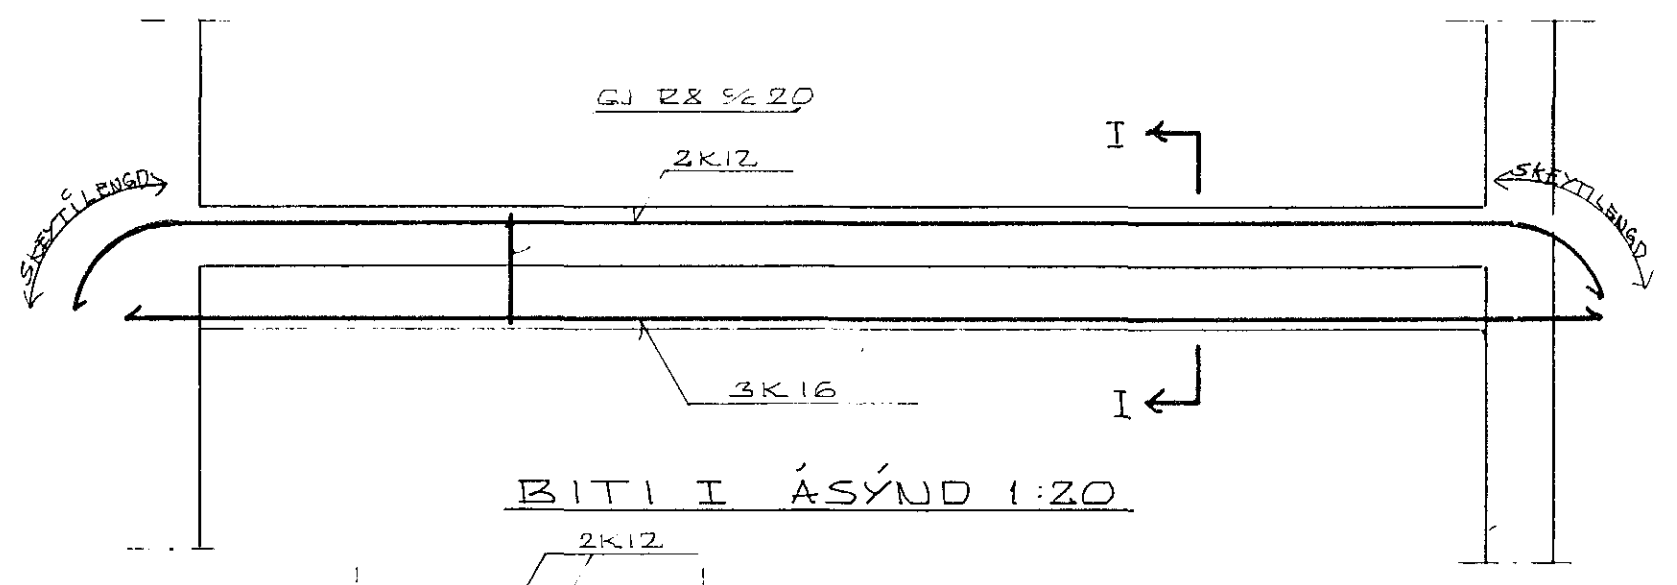

GÓLFPLATA 1. HÆÐAR 1:50

SKÝRINGAR:  
 BERANDI PLÖTUR ERU 16 CM ÞYKKAR.  
 PLÖTUR Á FYLINGU, 12 CM.  
 STEYPUGÆÐI ERU S-200.  
 STÁL GÆÐI KS 42.  
 ALMENNAR SKÝRINGAR UM JÄRN-  
 BENTA STEINSTEYPU ERU Á TEIKN. 1.01.

BREYTT 6. JÚNÍ 1979 SÆBJÖRN  
 SÆVANGUR 22, H.  
 BURÐARVIRKIS  
 GÓLFPLATA 1. HÆÐAR

SÆBJÖRN KRISTJÁNSSON TEKNIFR. MTF  
 BOLLAGÖTU 7, REYKJAVÍK, Sími: 29091