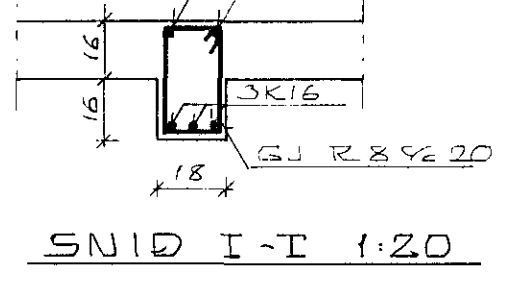

GÓLFPLATA 1. HÆÐAR 1:50

SKÝRINGAR:  
 BERANDI PLÖTUR ERU 16 CM ÞYKKAR.  
 PLÖTUR Á FYLINGU, 12 CM.  
 STEYPUGÆÐI ERU S-200.  
 STÁL GÆÐI KS 42.  
 ALMENNAR SKÝRINGAR UM JÄRN-  
 BENTA STEINSTEYPU ERU Á TEIKN. 1.01.

BREYTT 6. JÚNÍ 1979 SÆBJÖRN  
 SÆVANGUR 22, H.  
 BURÐARVIRKIS  
 GÓLFPLATA 1. HÆÐAR

SÆBJÖRN KRISTJÁNSSON TEKNIFR. MTF  
 BOLLAGÖTU 7, REYKJAVÍK, Sími: 29091