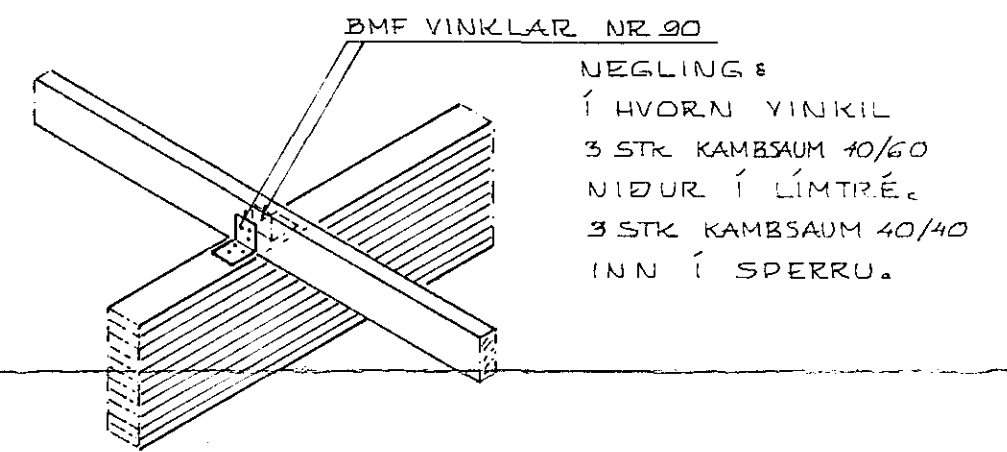

GRUNNMYND 1:50

FESTING SPERRUENDA Í STEYPU 1:20

FESTING SPERRU Á LÍMTRÉ 1:20

SKÝRINGAR:

INNSTEYPTIR SPERRUENDAR SKULU FÓAVERJAST MEÐ "SOLIGNUM EXTERIOR" TVER UMFERDIR. ÞAR SEM SPERRUR LIGGJA UPÐ VIÐ STEYPTA VEGGI SKAL BOLTA ÞER Á 1cm UNDIRLEGG, MEÐ INN STEYPTUM SNITTEINUM Ø12MM ½ 100cm. LASKA VIÐ MENI SKAL NEGLA VANDLEGA, ÞANNIG AÐ FÁIST STÍF TENGING. SÉRMYNDIR AF LÍMTRÉSBITUM OG FESTINGUM ERU Á TEIGN 1:12.