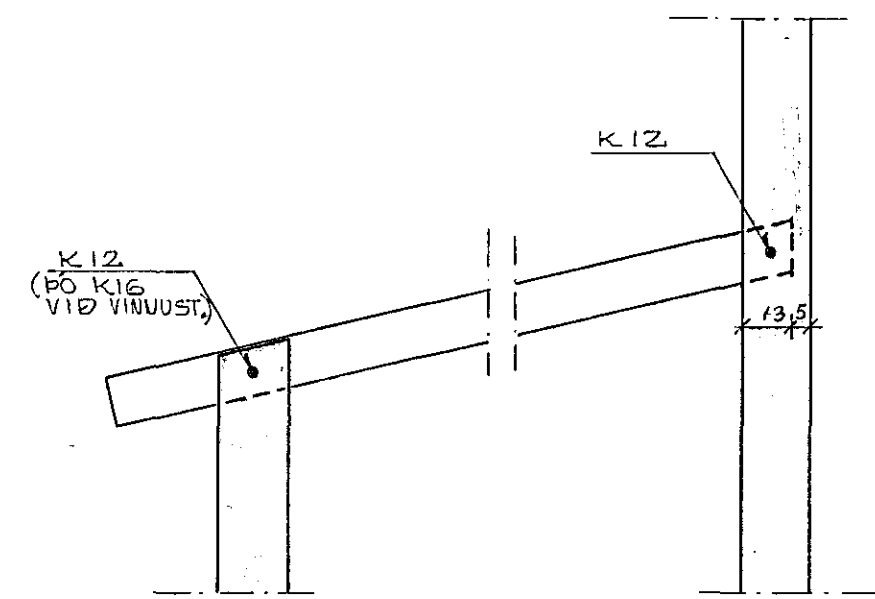

GRUNNMYND 1:50

FESTING SPERRUENDA Í STEYPU 1:20

FESTING SPERRU Á LÍMTRÉ 1:20

SKÝRINGAR:

INNSTEYPTIR SPERRUENDAR SKULU FÓAVERJAST MEÐ "SOLIGNUM EXTERIOR" TVER UMFERDIR. ÞAR SEM SPERRUR LIGGJA UPÐ VIÐ STEYPTA VEGGI SKAL BOLTA ÞER Á 1cm UNDIRLEGG, MEÐ INN STEYPTUM SNITTEINUM Ø12MM ½ 100cm. LASKA VIÐ MENI SKAL NEGLA VANDLEGA, ÞANNIG AÐ FÁIST STÍF TENGING. SÉRMYNDIR AF LÍMTRÉSBITUM OG FESTINGUM ERU Á TEIGN 1:12.