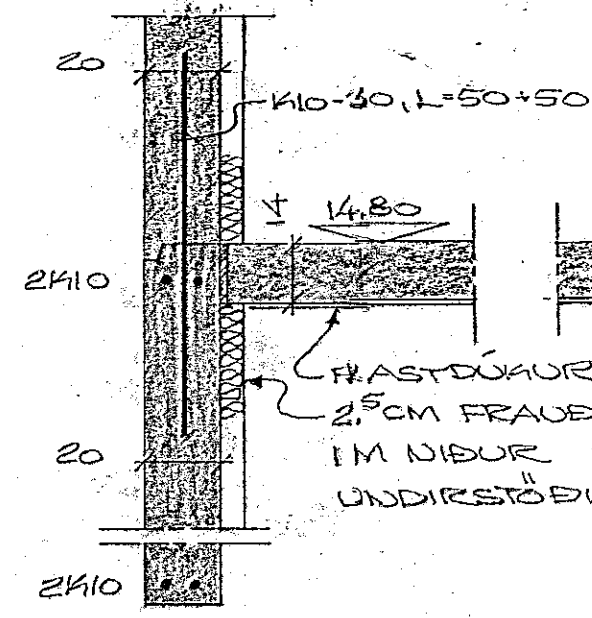

SKURÐUR E, M=1:20

SKURÐIR

STRENGIR SÍÐI FLÓTTAÐI
 BÉTTUM OG UNDIRSTÖÐUM.
 BRUNNARSTÓÐIR SÍÐI FLÓTTAÐI
 UNDIRSTÖÐUR SÍÐI FLÓTTAÐI
 120M NÍÐUR FRÆÐI JARÐVEGGI
 UNDIRSTÖÐUM NEMA FÖST KLÍFF SE
 ÖRF EGA TRÉGGT SE AD FRÆÐI
 FENNULA ÞORUNN RASKI EKKI
 UNDIRSTÖÐUM. ÞEÐ SÍÐI ALDRÉI
 GAUGA EYMEIJE EIS 30 CM NÍÐUR
 FRÆÐI BOTNVEGGI FRÆÐI SÍÐI
 STÖÐA A TRASTUM JARÐVEGGI
 FLÓTTAÐI FLÓTTUR. FÆRLEGA
 ERFI AD ANS LAGSÁÐ JARÐVEGGI
 MÍNÐET 60 CM UNDIR FLÓTTU
 FÆRLEGA SÍÐI BOTN VEI MEE
 NELLAÖFFU.

JARÐI ERFI OG NEÐI BOTN SÍÐI
 ERÐIÐ BÉTTI AMK. 60 CM FRÆÐI HÖÐI
 (2410) NEÐI JARÐI KLENNIÐI SÍÐI
 OG LEIÐIÐ JAR VIE RÆRVAÐSTÆLLI
 KLÁG A GRUNN ER MEST 3 KG/CM³
 FLÓTTAÐI SE 14CM
 A KLÉGGUÐI MURRI HÖMI 2410

SKURÐUR A, M=1:20

SKURÐUR B, M=1:20

SKURÐUR C, M=1:20

SKURÐUR D, M=1:20

SEVAÐGUR NR. 24
 HAFNARFJARDI Í JÚNÍ 1978
 ARDARHEAUNI 47 50587
 UNDIRSTÖÐUR

Agnes Magnúsdóttir FVFÍ

BREYTT 20.6.1979 BREYTT 13.10.1978