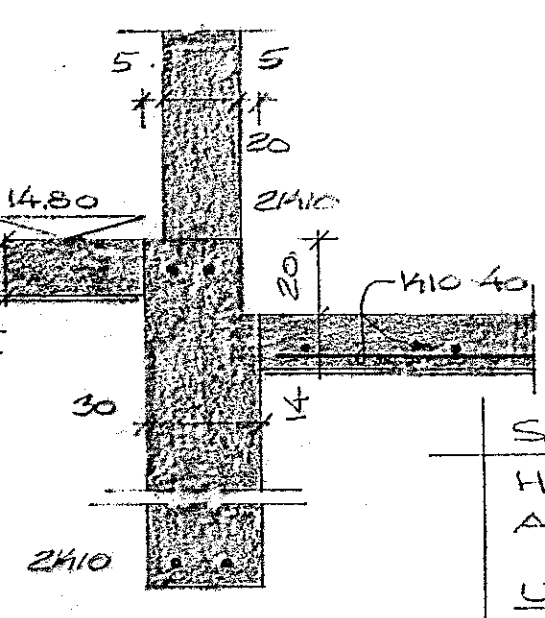

SKURÐUR E, M=1:20

SKURÐIR

STRENGIR SÍÐI FLÓTTAÐI
 BÉTTUM OG UNDIRSTÖÐUM.
 BRUNNARSTÓÐIR SÍÐI FLÓTTAÐI
 UNDIRSTÖÐUR SÍÐI FLÓTTAÐI
 120M NÍÐUR FRÆÐI JARÐVEGGI
 UNDIRSTÖÐUM NEMA FÖST KLÍFF SE
 ÖRF EGA TRÉGGT SE AD FRÆÐI
 FENNULA ÞORUNN RASKI EKKI
 UNDIRSTÖÐUM. ÞEÐ SÍÐI ALDRÉI
 GAUGA EYMEIJE EIS 30 CM NÍÐUR
 FRÆÐI BOTNVEGGI FRÆÐI SÍÐI
 STÖÐA A TRASTUM JARÐVEGGI
 FLÓTTAÐI FLÓTTUR. FÆRLEGA
 ERFI AD ANS LAGSÁÐ JARÐVEGGI
 MÍNÐET 60 CM UNDIR FLÓTTU
 FÆRLEGA SÍÐI BOTN VEI MEE
 NELLAÖFFU.

JARÐI ERFI OG NEÐI BOTN SÍÐI
 ERÐIÐ BÉTTI AMK. 60 CM FRÆÐI HÖÐI
 (2410) NEÐI JARÐI KLENNIÐI SÍÐI
 OG LEIÐIÐ JAR VIE RÆRVAÐSTÆLLI
 KLÁG A GRUNN ER MEST 3 KG/CM³
 FLÓTTAÐI SE 14CM
 A KLÉGGUÐI MURRI HÖMI 2410

SKURÐUR A, M=1:20

SKURÐUR B, M=1:20

SKURÐUR C, M=1:20

SKURÐUR D, M=1:20

SEVAÐGUR NR. 24
 HAFNARFJARDI Í JÚNÍ 1978
 ARDARHEAUNI 47 50587
 UNDIRSTÖÐUR

Agnes Magnúsdóttir FVFÍ

BREYTT 20.6.1979 BREYTT 13.10.1978