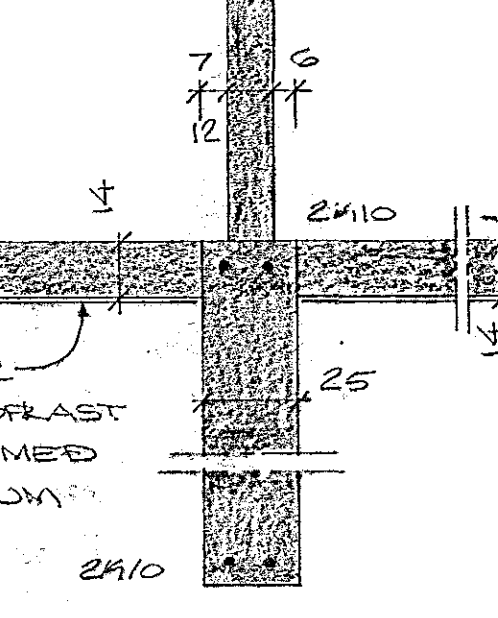

SKURÐUR E, M=1:20

SKURÐIR

STRENGIR SÍÐI FLÓTTAÐI
 BÉTTUM OG UNDIRSTÖÐUM.
 BRUNNARSTÓÐIR SÍÐI FLÓTTAÐI
 UNDIRSTÖÐUR SÍÐI FLÓTTAÐI
 120M NÍÐUR FRÆÐI JARÐVEGGI
 UNDIRSTÖÐUM NEMA FÖST KLÍFF SE
 ÖRF EGA TRÉGGT SE AD FRÆÐI
 FENNULA ÞORUNN RASKI EKKI
 UNDIRSTÖÐUM. ÞEÐ SÍÐI ALDRÉI
 GAUGA EYMEIJE EIS 30 CM NÍÐUR
 FRÆÐI BOTNVEGGI FRÆÐI SÍÐI
 STÖÐA A TRASTUM JARÐVEGGI
 FLÓTTAÐI FLÓTTUR. FÆRLEGA
 ERFI AD ANS LAGSÁÐ JARÐVEGGI
 MÍNÐET 60 CM UNDIR FLÓTTU
 FÆRLEGA SÍÐI BOTN VEI MEE
 NELLAÖFFU.

JARÐI ERFI OG NEÐI BOTN SÍÐI
 ERÐIÐ BÉTTI AMK. 60 CM FRÆÐI HÖÐI
 (2410) NEÐI JARÐI KLENNIÐI SÍÐI
 OG LEIÐIÐ JAR VIE RÆRVAÐSTÆLLI
 KLÁG A GRUNN ER MEST 3 KG/CM³
 FLÓTTAÐI SE 14CM
 A KLÉGGUÐI MURRI HÖMI 2410

SKURÐUR A, M=1:20

SKURÐUR B, M=1:20

SKURÐUR C, M=1:20

SKURÐUR D, M=1:20

SEVAÐGUR NR. 24
 HAFNARFJARDI Í JÚNÍ 1978
 ARDARHEAUNI 47 50587
 UNDIRSTÖÐUR

Agnes Magnúsdóttir FVFÍ

BREYTT 20.6.1979 BREYTT 13.10.1978