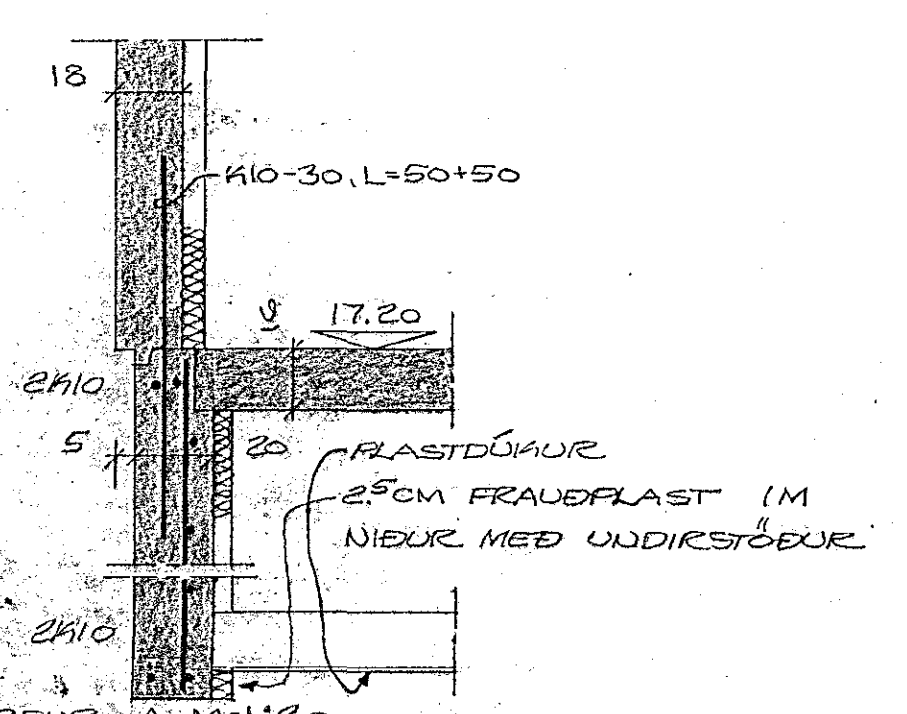

SKURÐUR E, M=1:20

SKURÐIR

STRENGIR SÍÐI FLÓTTAÐI
 BÉTTUM OG UNDIRSTÖÐUM.
 BRUNNARSTÓÐIR SÍÐI FLÓTTAÐI
 UNDIRSTÖÐUR SÍÐI FLÓTTAÐI
 120M NÍÐUR FRÆÐI JARÐVEGGI
 UNDIRSTÖÐUM NEMA FÖST KLÍFF SE
 ÖRF EGA TRÉGGT SE AD FRÆÐI
 FENNULA ÞORUNN RASKI EKKI
 UNDIRSTÖÐUM. ÞEÐ SÍÐI ALDRÉI
 GAUGA EYMEIJE EIS 30 CM NÍÐUR
 FRÆÐI BOTNVEGGI FRÆÐI SÍÐI
 STÖÐA A TRASTUM JARÐVEGGI
 FLÓTTAÐI FLÓTTUR. FÆRLEGA
 ERFI AD ANS LAGSÁÐ JARÐVEGGI
 MÍNÐET 60 CM UNDIR FLÓTTU
 FÆRLEGA SÍÐI BOTN VEI MEE
 NELLAÖFFU.

JARÐI ERFI OG NEÐI BOTN SÍÐI
 ERÐIÐ BÉTTI AMK. 60 CM FRÆÐI HÖÐI
 (2410) NEÐI JARÐI KLENNIÐI SÍÐI
 OG LEIÐIÐ JAR VIE RÆRVAÐSTÆLLI
 KLÁG A GRUNN ER MEST 3 KG/CM³
 FLÓTTAÐI SE 14CM
 A KLÉGGUÐI MURRI HÖMI 2410