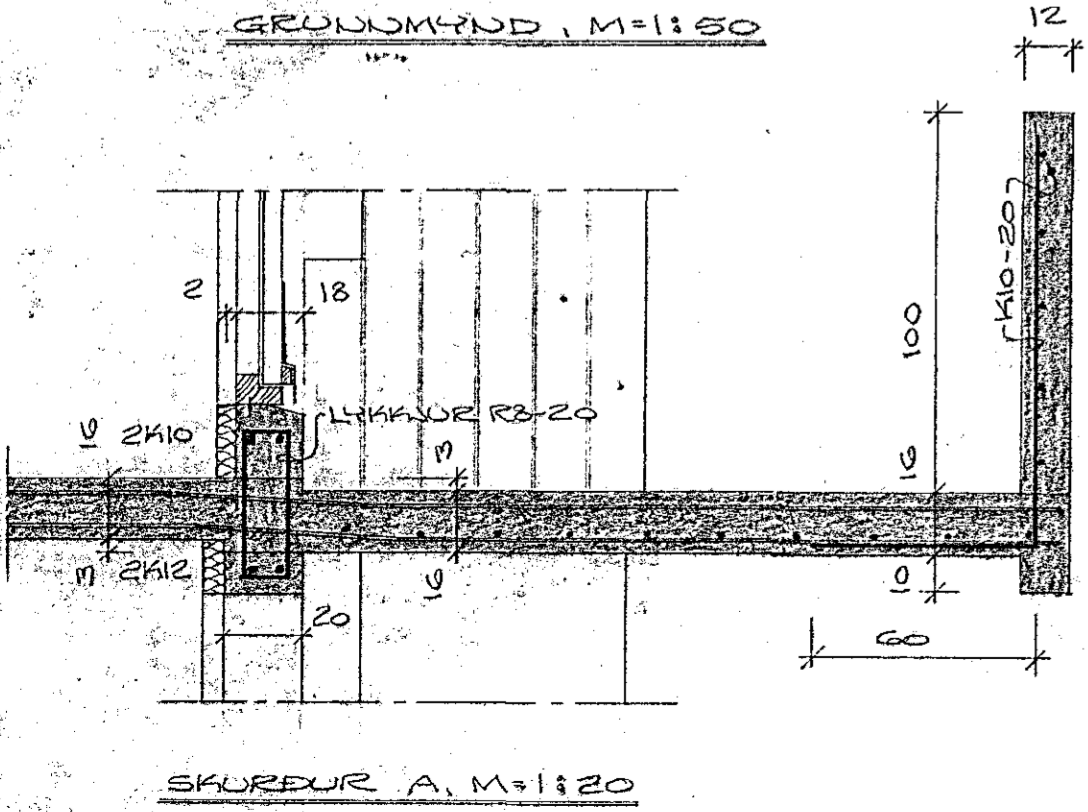

PLÖTUÞYKKI ER 16 CM OG 14 CM.
 STEINSTEYPA: 5200, MED S.: VIRKU LOFTI, Í ÖLLUM HLUTUM.
 BENDISTÁL: R=K540 KAMBSTÁL, R=ST37 SLETT JÄRN.
 MERKIR 10 MM JÄRN, 20 CM Á MILLI JÄRNA
 Í NEDRA BORD FLÖTU, AÐDAD HVERT JÄRN
 BERAST UPPI Í EFRA BORD FLÖTU VÍÐ
 ENDA.
 EIGI MA SNEYTA FLEIRI EÐ FJÓRÐA HVERT JÄRN Í SAMAN
 ÞYRSKURÐI. K10 SNEYTAST UM 60 CM.
 Í HEIÐGUM ÖLL MÖRÐ TÖMVI 2K10.
 60 60 L60x60, K10-40 Í ÖLL ÚTVEGGJAHÖRÐ.
 TENGIJÄRN Í STEYPUHAIL ÚTVEGGJA SÉU K10-30, L=50+50.