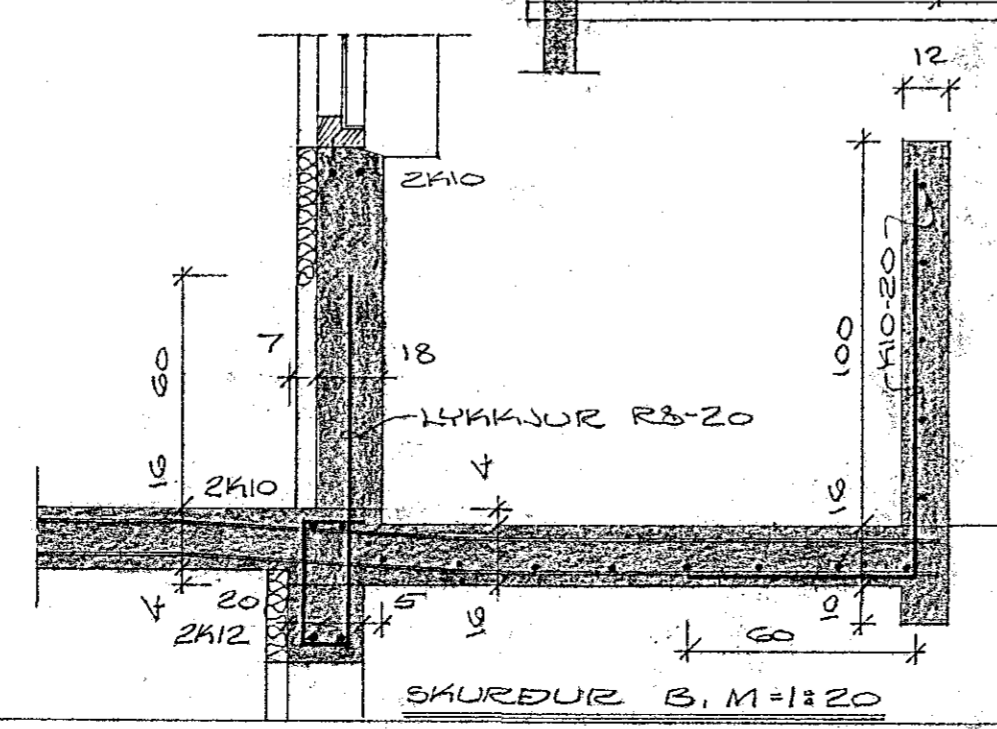

PLÖTUÞYKKI ER 16 CM OG 14 CM.
 STEINSTEYPA: 5200, MED S.: VIRKU LOFTI, Í ÖLLUM HLUTUM.
 BENDISTÁL: R=K540 KAMBSTÁL, R=ST37 SLETT JÄRN.
 MERKIR 10 MM JÄRN, 20 CM Á MILLI JÄRNA
 Í NEDRA BORD FLÖTU, AÐDAD HVERT JÄRN
 BERAST UPPI Í EFRA BORD FLÖTU VÍÐ
 ENDA.
 EIGI MA SNEYTA FLEIRI EÐ FJÓRÐA HVERT JÄRN Í SAMAN
 ÞYRSKURÐI. K10 SNEYTAST UM 60 CM.
 Í HEIÐGUM ÖLL MÖRÐ TÖMVI 2K10.
 60 60 L60x60, K10-40 Í ÖLL ÚTVEGGJAHÖRÐ.
 TENGIJÄRN Í STEYPUHAIL ÚTVEGGJA SÉU K10-30, L=50+50.