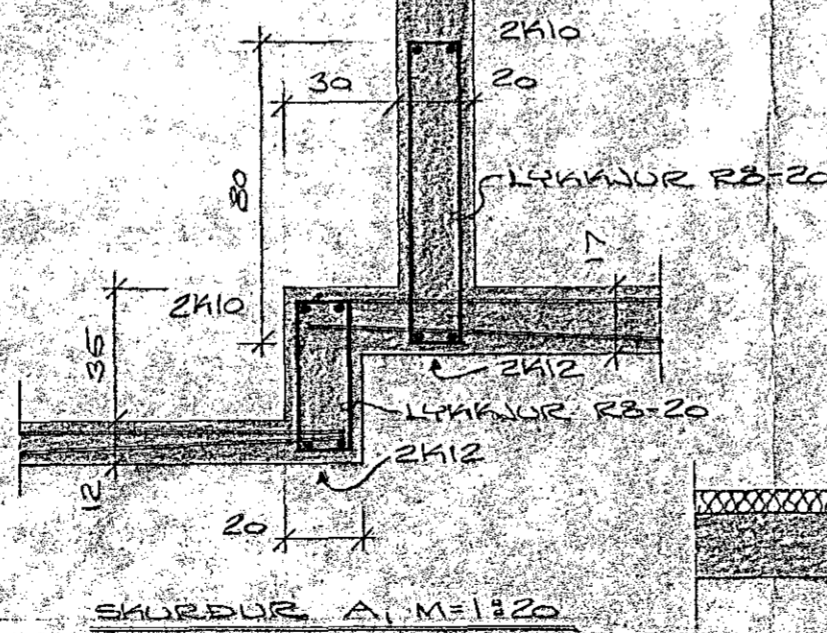

GRUNNMYND 1 M=1:20

FLÓTUÞYKKI ER 17 CM OG 12 CM.  
 STEINSTEYPA: S200 Í FLÓTU OG BITUM, SÍÐO Í VEGGUM.  
 BEYRISTÁL: KÍ 140 KAMESTÁL, R=5757 SLÉTT JÁRD.  
 EIGI FLÉIBI EY FÝÐA HVEIT JÁRD MÁ SKEYTAST Í SAMAN  
 HVERSKURDI, EYGIU JÁRD MEGA SKEYTAST Í BITUM.  
 F410-14 MEKKIUR 10 MM JÁRD, 14 CM Á MULLI JÁRDA  
 Í LÖÐRA BORD FLÓTU. ANNAÐ HVEIT JÁRD BEYGIÐ UPP  
 Í LÖÐRA BORD YD BUDA.  
 FEK MÚROP KOML 2412, AD ÖÐRU LEYTI 2410 Í KRING UM MÚROP.

SÆVAUGUR NR. 26  
 HAFNARFJARDI Í ÁGÚST 1978  
 ARDARHEAÐNI 47 50587  
 KARKRATA

Agnes Magnúsdóttir EYFI