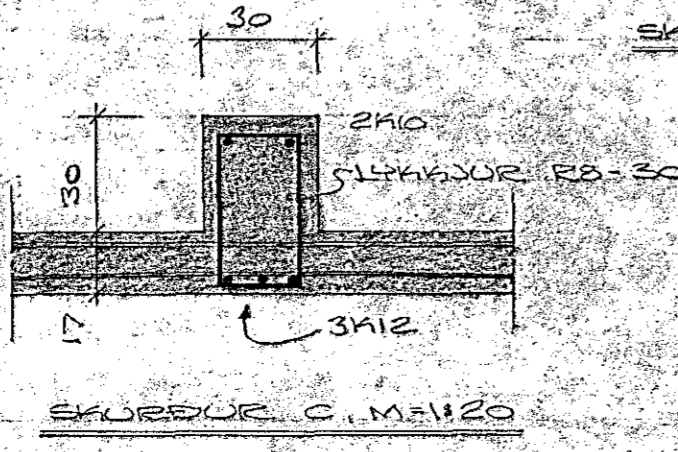

GRUNNMYND 1 M=1:20

FLÓTUÞYKKI ER 17 CM OG 12 CM.  
 STEINSTEYPA: S200 Í FLÓTU OG BITUM, SÍÐO Í VEGGUM.  
 BEYRISTÁL: KÍ 140 KAMESTÁL, R=5757 SLÉTT JÁRD.  
 EIGI FLÉIBI EY FÝÐA HVEIT JÁRD MÁ SKEYTAST Í SAMAN  
 HVERSKURDI, EYGIU JÁRD MEGA SKEYTAST Í BITUM.  
 F410-14 MEKKIUR 10 MM JÁRD, 14 CM Á MULLI JÁRDA  
 Í LÖÐRA BORD FLÓTU. ANNAÐ HVEIT JÁRD BEYGIÐ UPP  
 Í LÖÐRA BORD YD BUDA.  
 FEK MÚROP KOML 2412, AD ÖÐRU LEYTI 2410 Í KRING UM MÚROP.

SÆVAUGUR NR. 26  
 HAFNARFJARDI Í ÁGÚST 1978  
 ARDARHEAÐNI 47 50587  
 KARKRATA

Agnes Magnúsdóttir EYFI