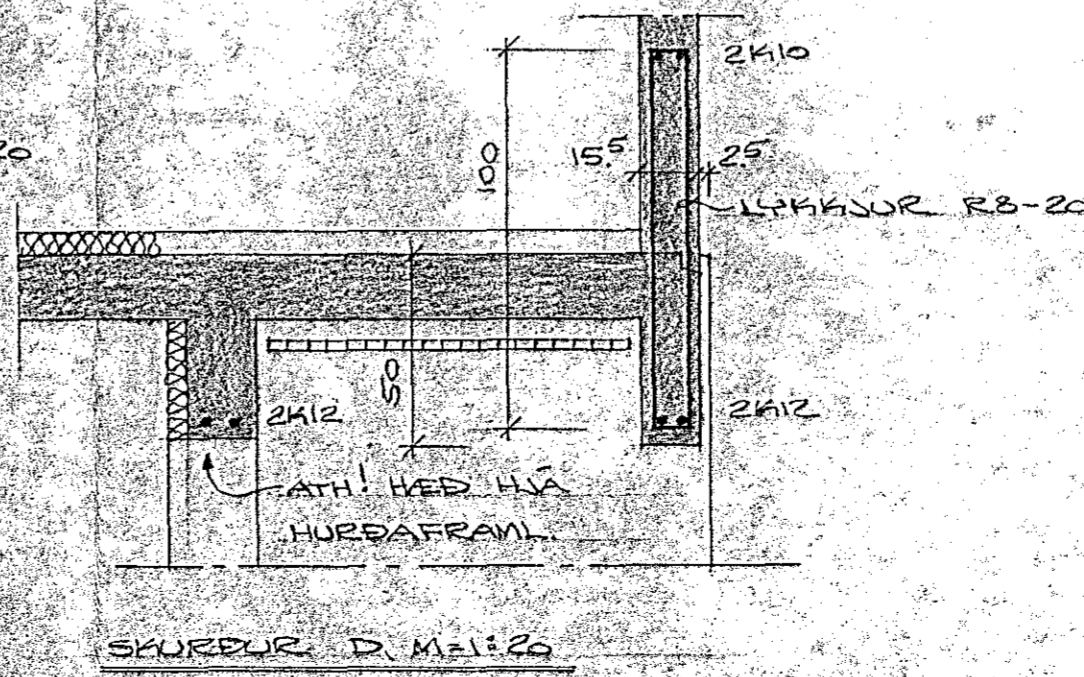

GRUNNMYND 1 M=1:20

FLÓTUÞYKKI ER 17 CM OG 12 CM.  
 STEINSTEYPA: S200 Í FLÓTU OG BITUM, SÍÐO Í VEGGUM.  
 BEYRISTÁL: KÍ 140 KAMESTÁL, R=5757 SLÉTT JÁRD.  
 EIGI FLÉIBI EY FÝÐA HVEIT JÁRD MÁ SKEYTAST Í SAMAN  
 HVERSKURDI, EYGIU JÁRD MEGA SKEYTAST Í BITUM.  
 F410-14 MEKKIUR 10 MM JÁRD, 14 CM Á MULLI JÁRDA  
 Í LÖÐRA BORD FLÓTU. ANNAÐ HVEIT JÁRD BEYGIÐ UPP  
 Í LÖÐRA BORD YD BUDA.  
 FEK MÚROP KOML 2412, AD ÖÐRU LEYTI 2410 Í KRING UM MÚROP.

SÆVAUGUR NR. 26  
 HAFNARFJARDI Í ÁGÚST 1978  
 ARDARHEAÐNI 47 50587  
 KARKRATA

Agnes Magnúsdóttir EYFI