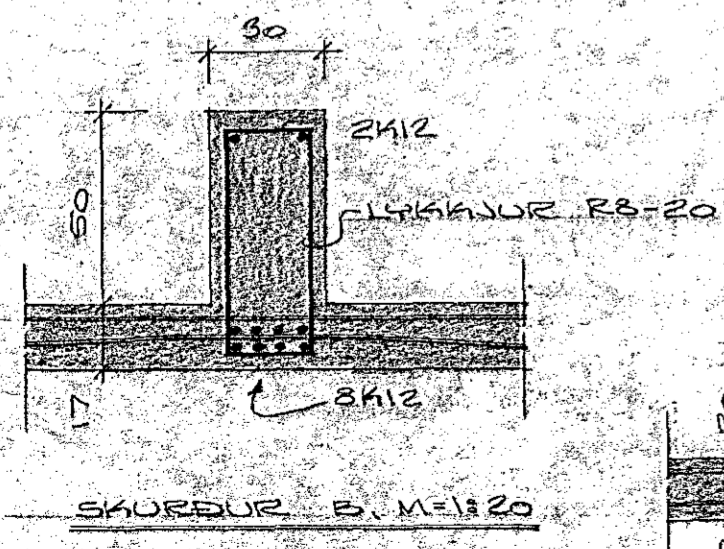

GRUNNMYND 1 M=1:20

FLÓTUÞYKKI ER 17 CM OG 12 CM.  
 STEINSTEYPA: S200 Í FLÓTU OG BITUM, SÍÐO Í VEGGUM.  
 BEYRISTÁL: KÍ 140 KAMESTÁL, R=5757 SLÉTT JÁRD.  
 EIGI FLÉIBI EY FÝÐA HVEIT JÁRD MÁ SKEYTAST Í SAMAN  
 HVERSKURDI, EYGIU JÁRD MEGA SKEYTAST Í BITUM.  
 F410-14 MEKKIUR 10 MM JÁRD, 14 CM Á MULLI JÁRDA  
 Í LÖÐRA BORD FLÓTU. ANNAÐ HVEIT JÁRD BEYGIÐ UPP  
 Í LÖÐRA BORD YD BUDA.  
 FEK MÚROP KOML 2412, AD ÖÐRU LEYTI 2410 Í KRING UM MÚROP.