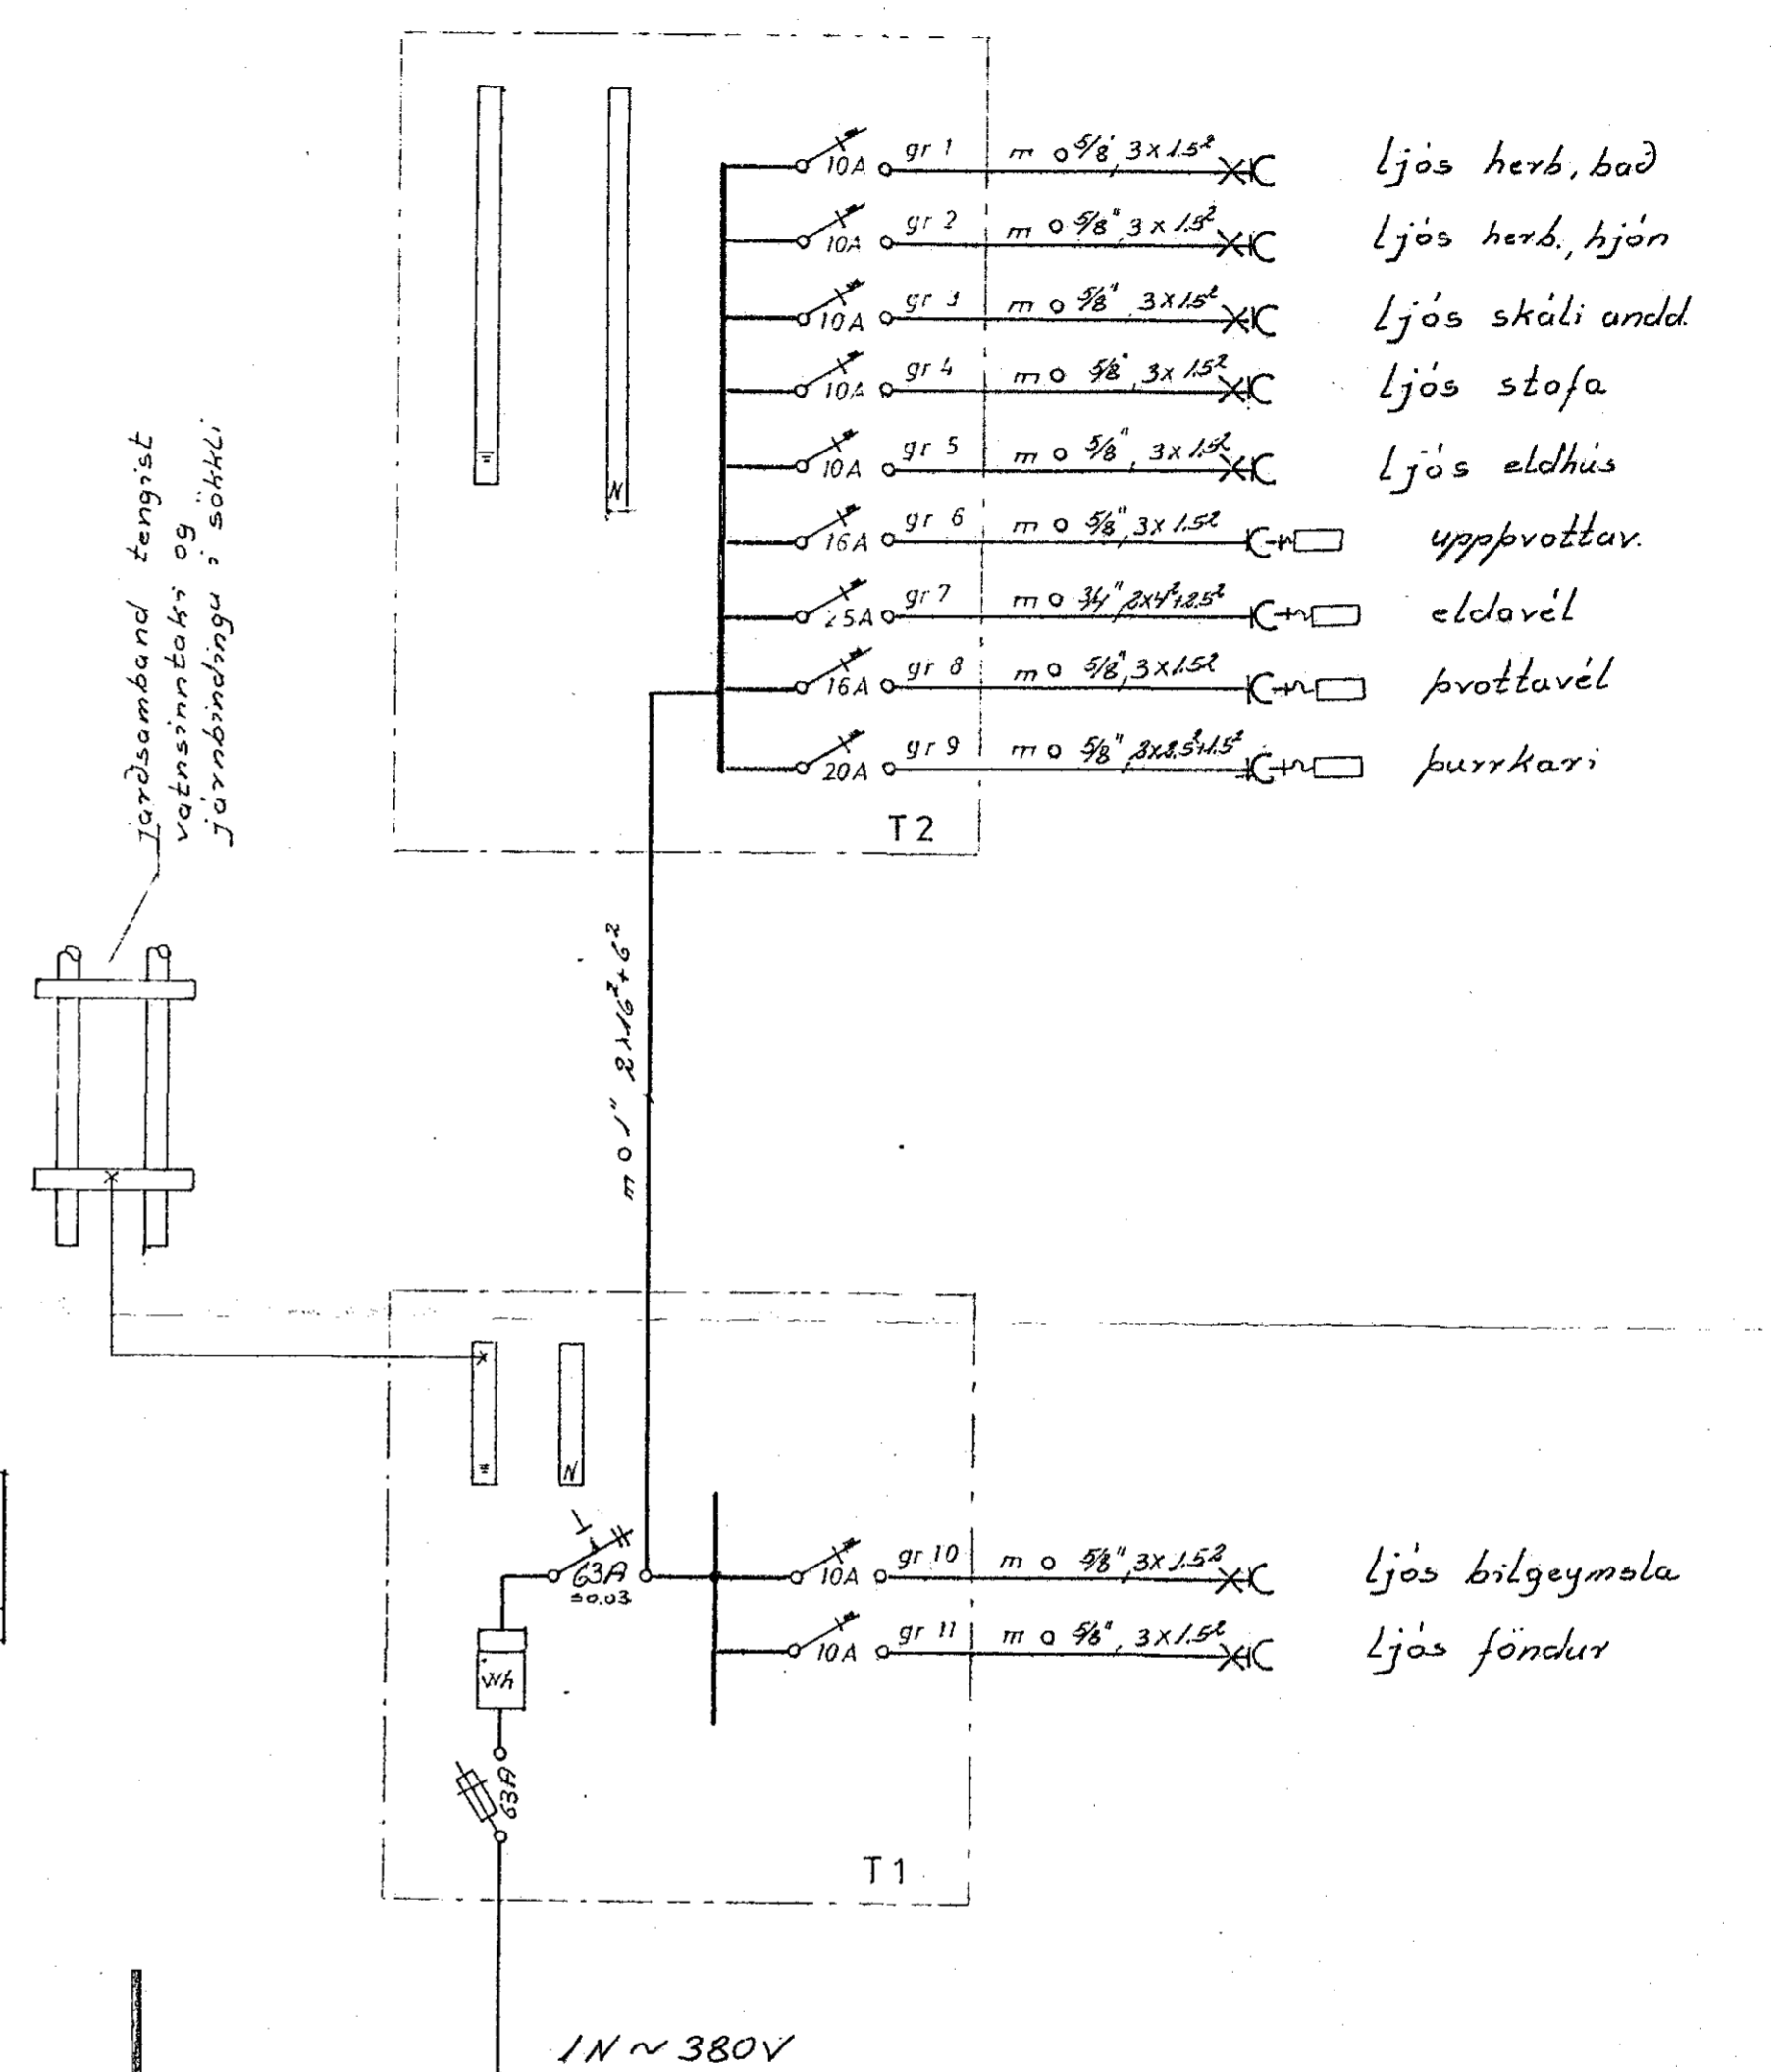

afstada
1:500

snid A-A

einlínummynd

SÁVANGUR 28	verk: 7801	no: 3/3
raflögn	mál: 1:500: 1:50	
afstada einlínummynd snid	dags: 15.10.78	
		661