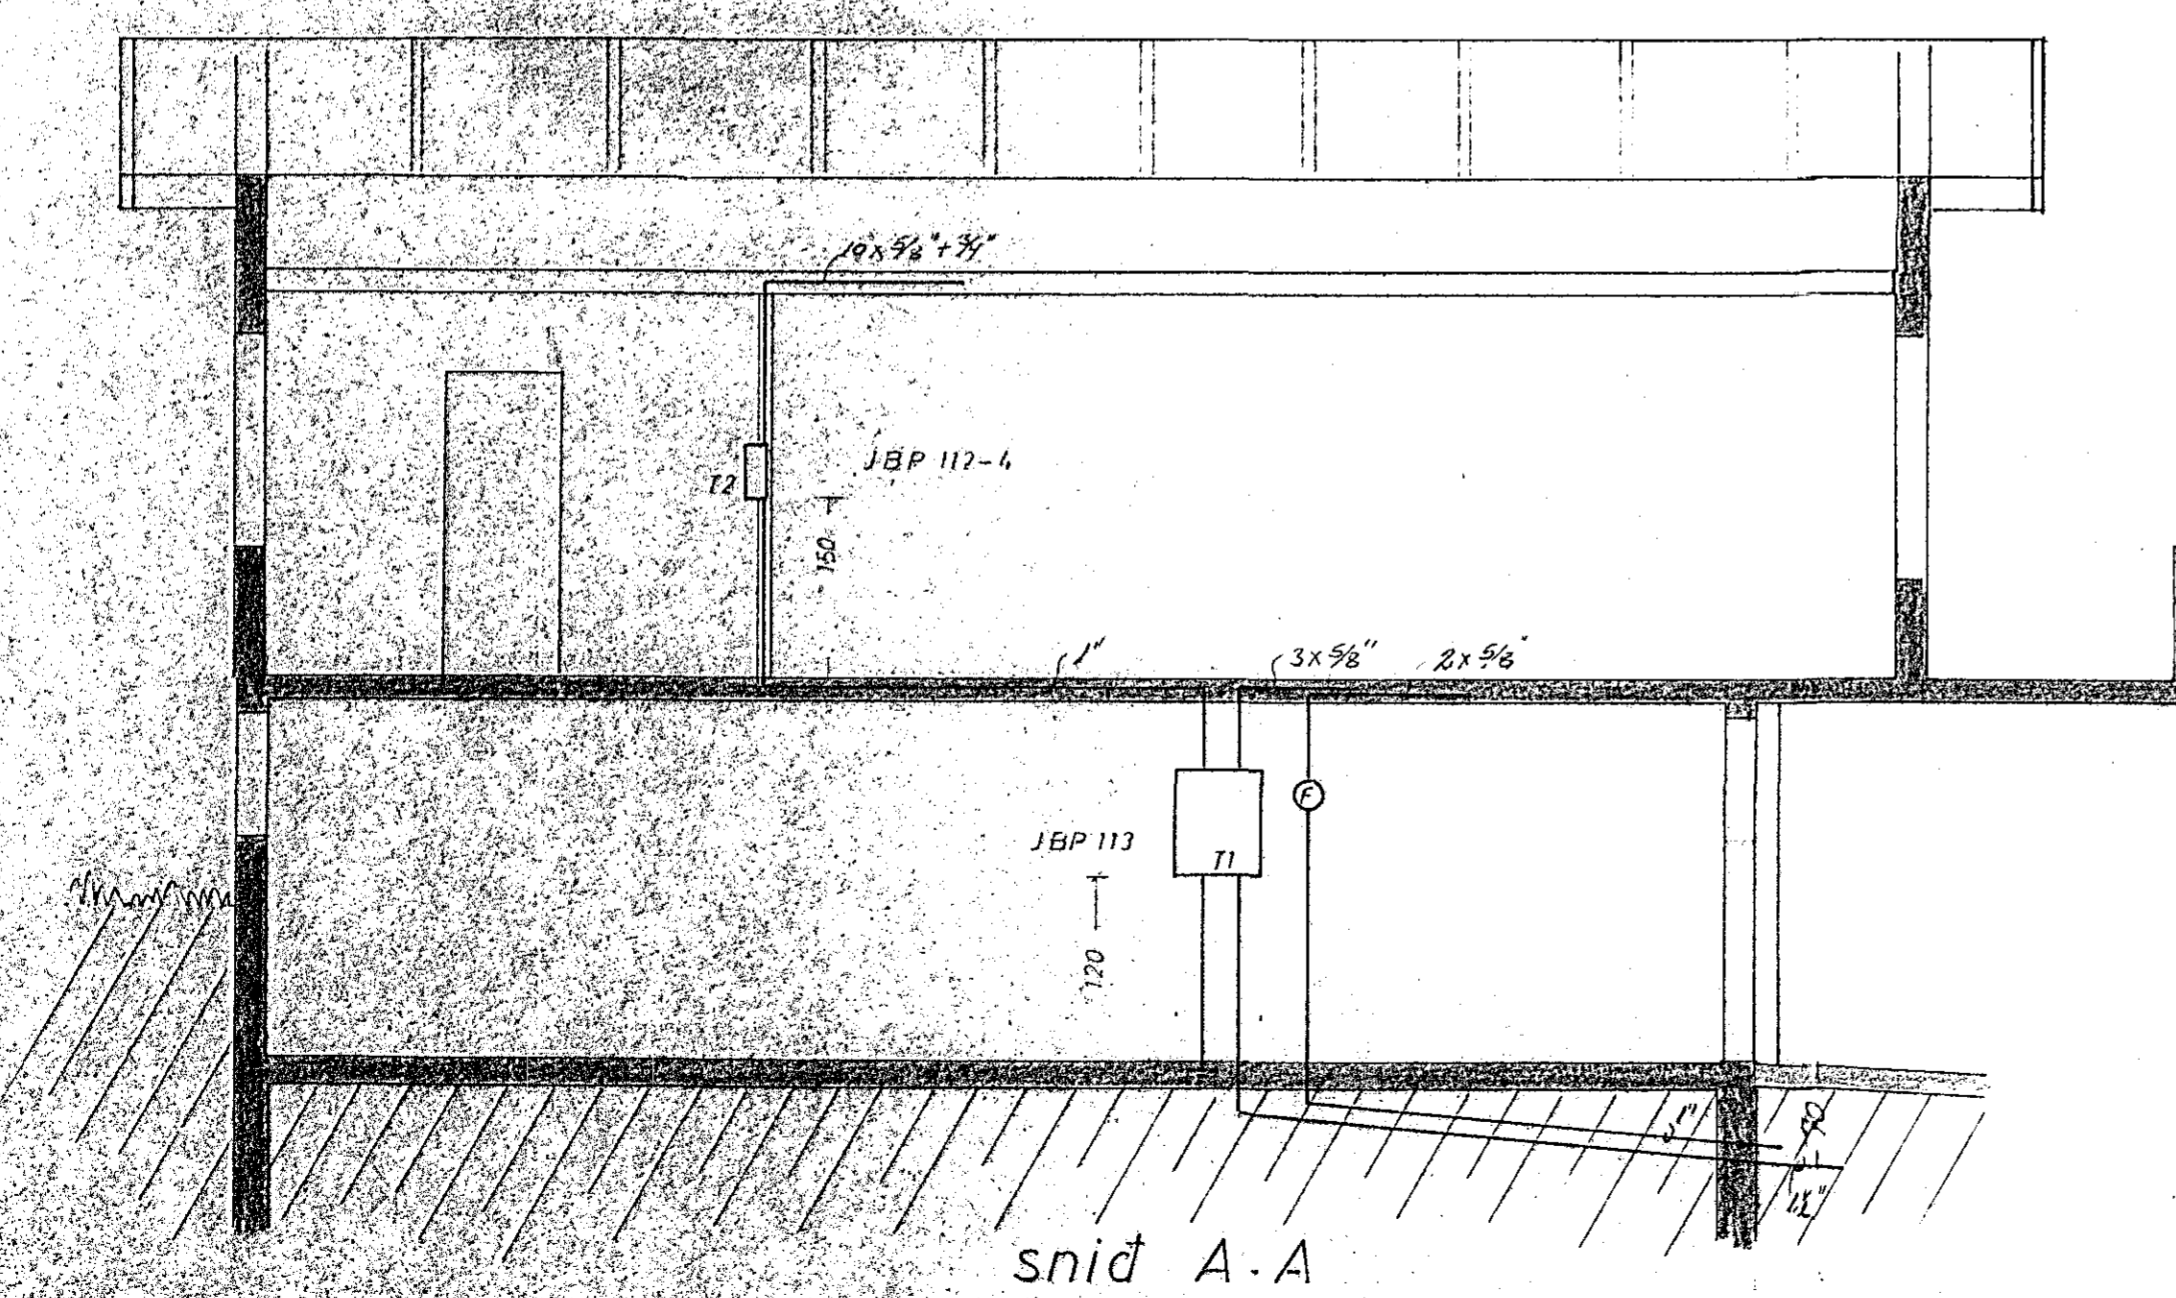

afstada
1:500

snid A-A

einlínummynd

SÁVANGUR 28	verk: 7801	no: 3/3
raflögn	mál: 1:500: 1:50	
afstada einlínummynd snid	dags: 15.10.78	
		661