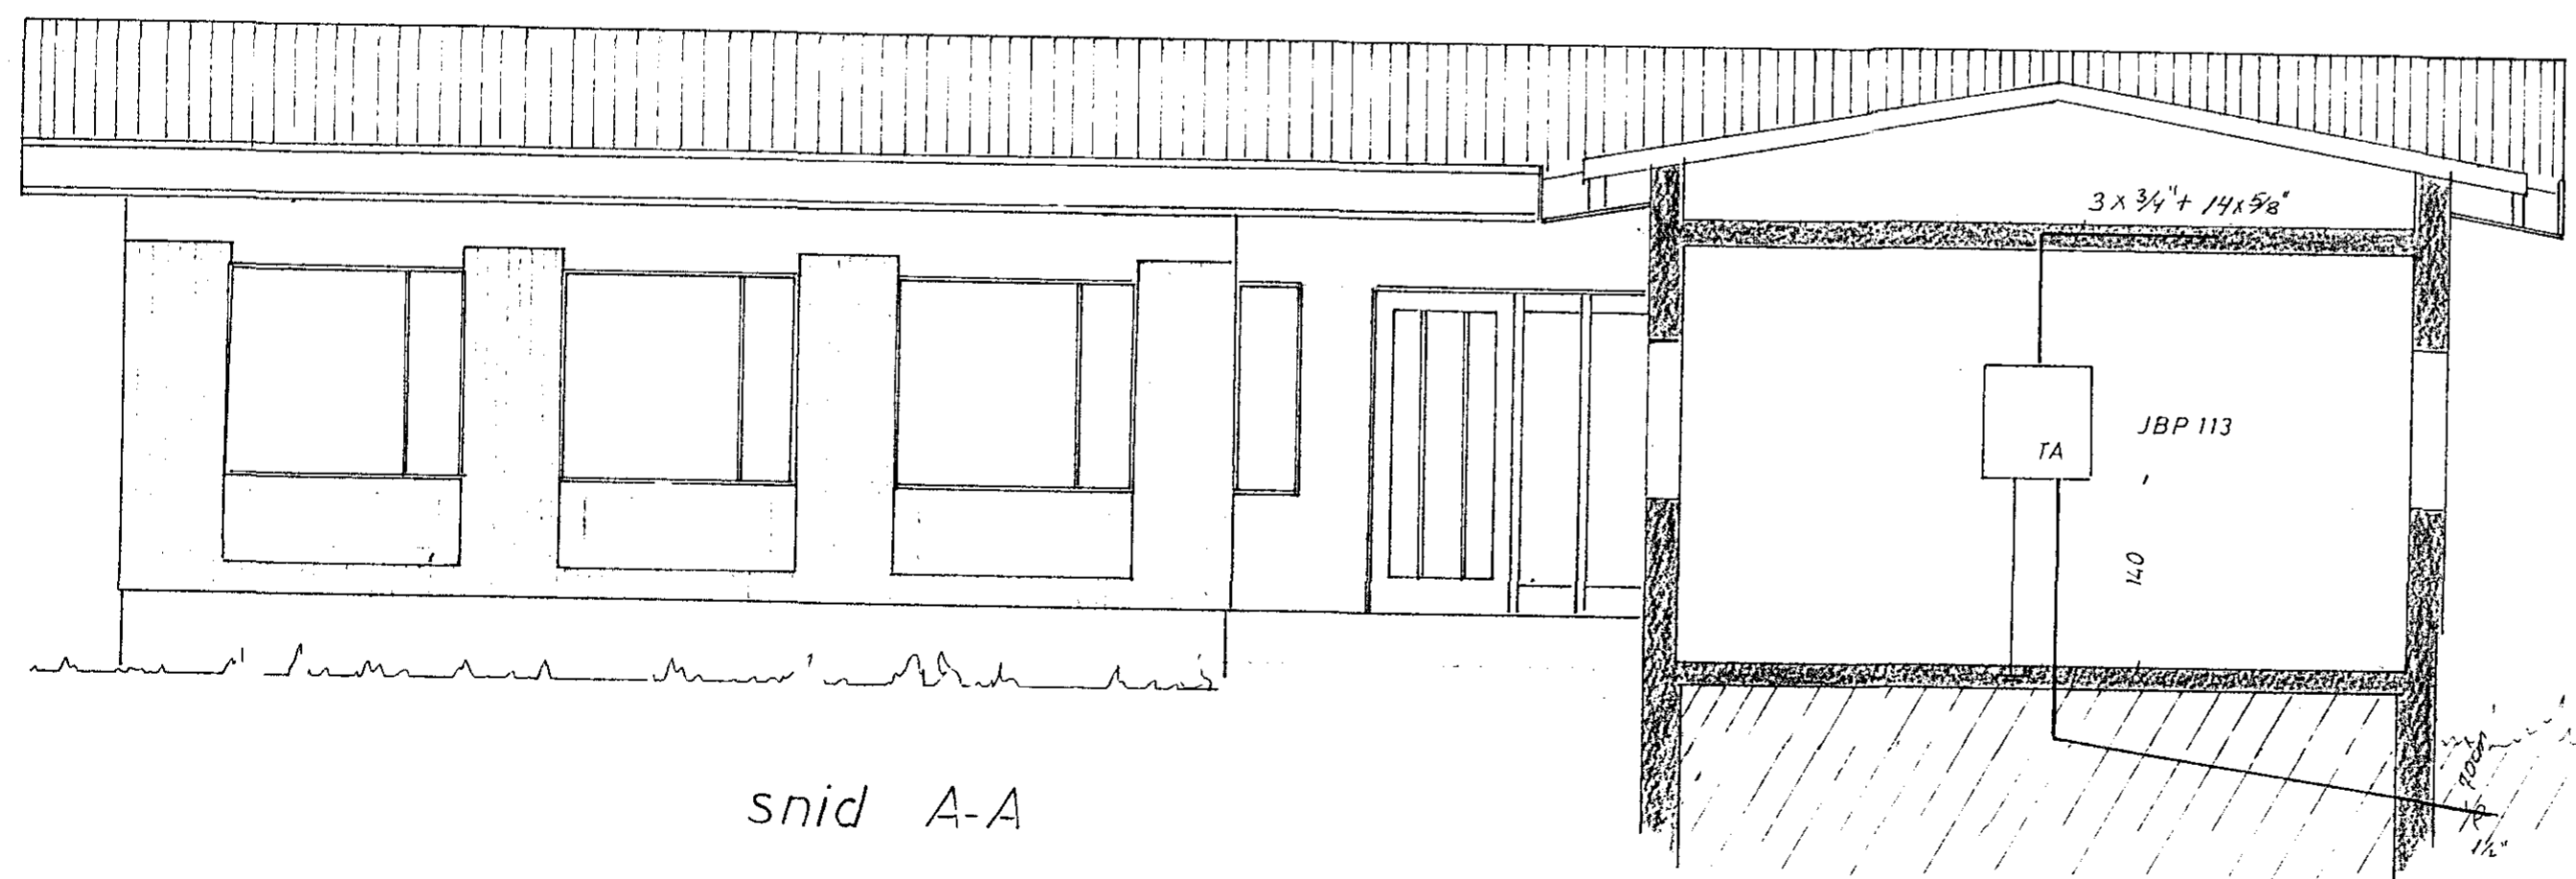

afstada
1:500

einlínnumynd

snid A-A

SAVANGUR 32	verk 7803	n ^o 2/2
raflögn	mál 1:500; 1:50	dags ágúst '78
afstada einlínnumynd snid		
Guðmundur Guðmundsson		