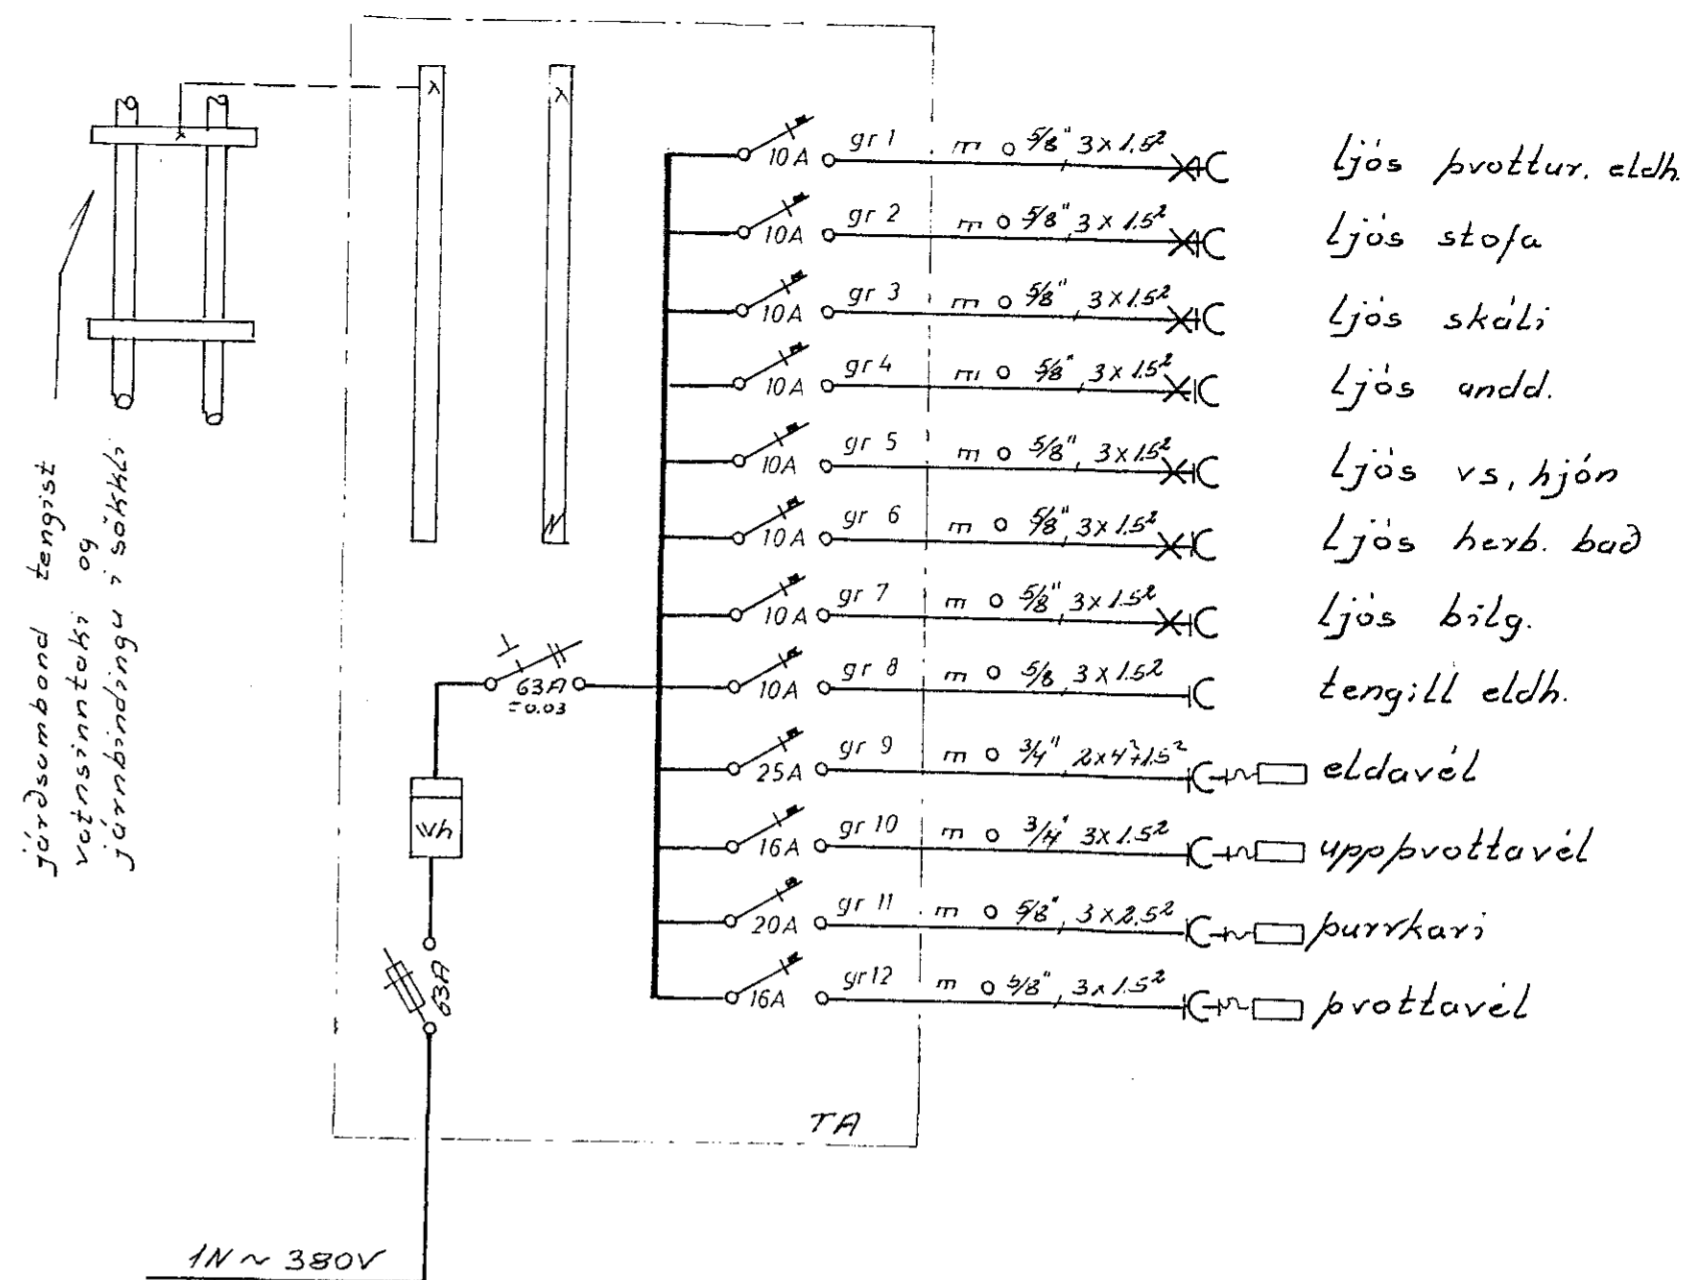

afstada
1:500

einlínnumynd

snid A-A

SAVANGUR 32	verk 7803	n ^o 2/2
raflögn	mál 1:500; 1:50	dags ágúst '78
afstada einlínnumynd snid		
Guðmundur Guðmundsson		