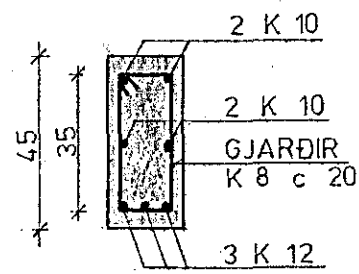

S 1 1 : 20

S 2 1 : 20

SNID C 1 : 20

SNID D 1 : 20

GRUNNMYND 1 : 50

SNID B - B 1 : 50

SNID A 1 : 20

SKÝRINGAR SJÁ TEIKN. NR. 10

SÆVANGUR 33, HAFNARFIRÐI	Mælikv. 1:50	Verk 83018	Teikn. nr. 1.4
PLATA YFIR EFRI HÆÐ.	Hannað Teiknað <i>HV</i>	Yfirfarið Samp. <i>HV</i>	Dags. DES. '83
VERKFRÆÐIÞJÓNUSTA JÓHANNS G. BERGÞÓRSSONAR h/f. VERKFR. MVFI			
HAFNARFIRÐI - Símar 53315 OG 50241			