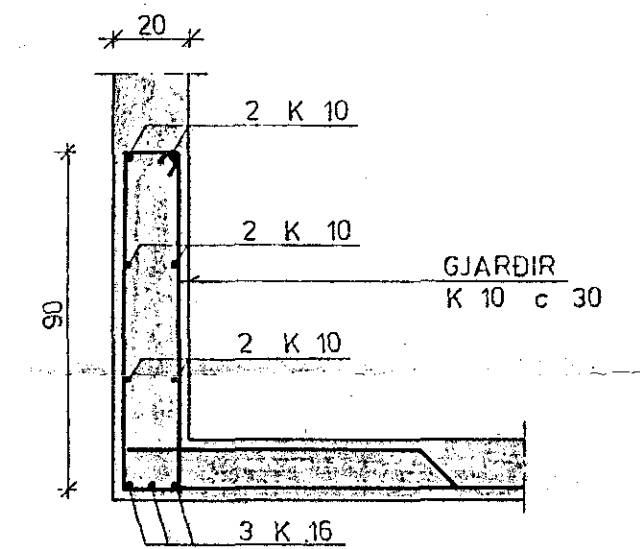

S 1 1 : 20

S 2 1 : 20

SNID C 1 : 20

SNID D 1 : 20

GRUNNMYND 1 : 50

SNID B - B 1 : 50

SNID A 1 : 20

SKÝRINGAR SJÁ TEIKN. NR. 10

SÆVANGUR 33, HAFNARFIRÐI	Mælikv. 1:50	Verk 83018	Teikn. nr. 1.4
PLATA YFIR EFRI HÆÐ.	Hannað Teiknað <i>HV</i>	Yfirfarið Samp. <i>HV</i>	Dags. DES. '83
VERKFRÆÐIÞJÓNUSTA JÓHANNS G. BERGÞÓRSSONAR h/f. VERKFR. MVFI			
HAFNARFIRÐI - Símar 53315 OG 50241			