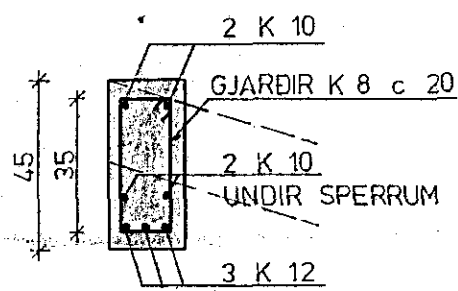

S 1 1 : 20

S 2 1 : 20

SNID C 1 : 20

SNID D 1 : 20

GRUNNMYND 1 : 50

SNID B - B 1 : 50

SNID A 1 : 20

SKÝRINGAR SJÁ TEIKN. NR. 10

SÆVANGUR 33, HAFNARFIRÐI	Mælikv. 1:50	Verk 83018	Teikn. nr. 1.4
PLATA YFIR EFRI HÆÐ.	Hannað Teiknað <i>HV</i>	Yfirfarið Samp. <i>HV</i>	Dags. DES. '83
VERKFRÆÐIÞJÓNUSTA JÓHANNS G. BERGÞÓRSSONAR h/f. VERKFR. MVFI			
HAFNARFIRÐI - Símar 53315 OG 50241			