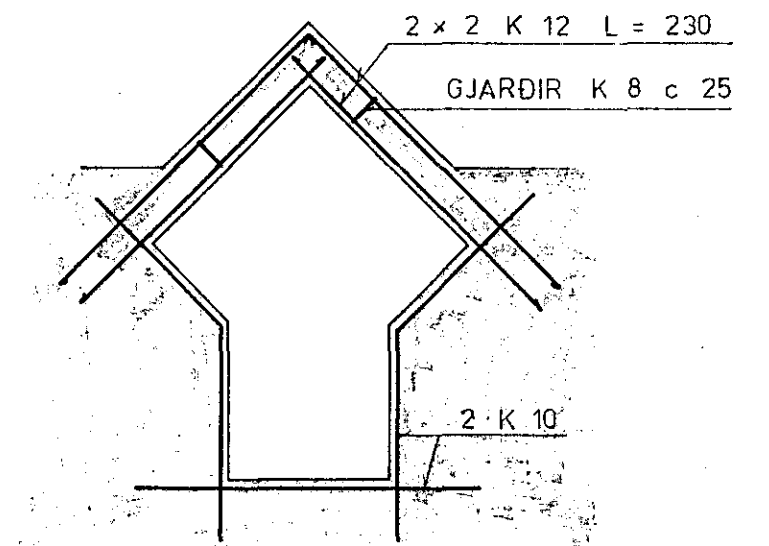

S 1 1 : 20

S 2 1 : 20

SNID C 1 : 20

SNID D 1 : 20

GRUNNMYND 1 : 50

SNID B - B 1 : 50

SNID A 1 : 20

SKÝRINGAR SJÁ TEIKN. NR. 10

SÆVANGUR 33, HAFNARFIRÐI	Mælikv. 1:50	Verk 83018	Teikn. nr. 1.4
PLATA YFIR EFRI HÆÐ.	Hannað Teiknað <i>HV</i>	Yfirfarið Samp. <i>HV</i>	Dags. DES. '83
VERKFRÆÐIÞJÓNUSTA JÓHANNS G. BERGÞÓRSSONAR h/f. VERKFR. MVFI			
HAFNARFIRÐI - Símar 53315 OG 50241			