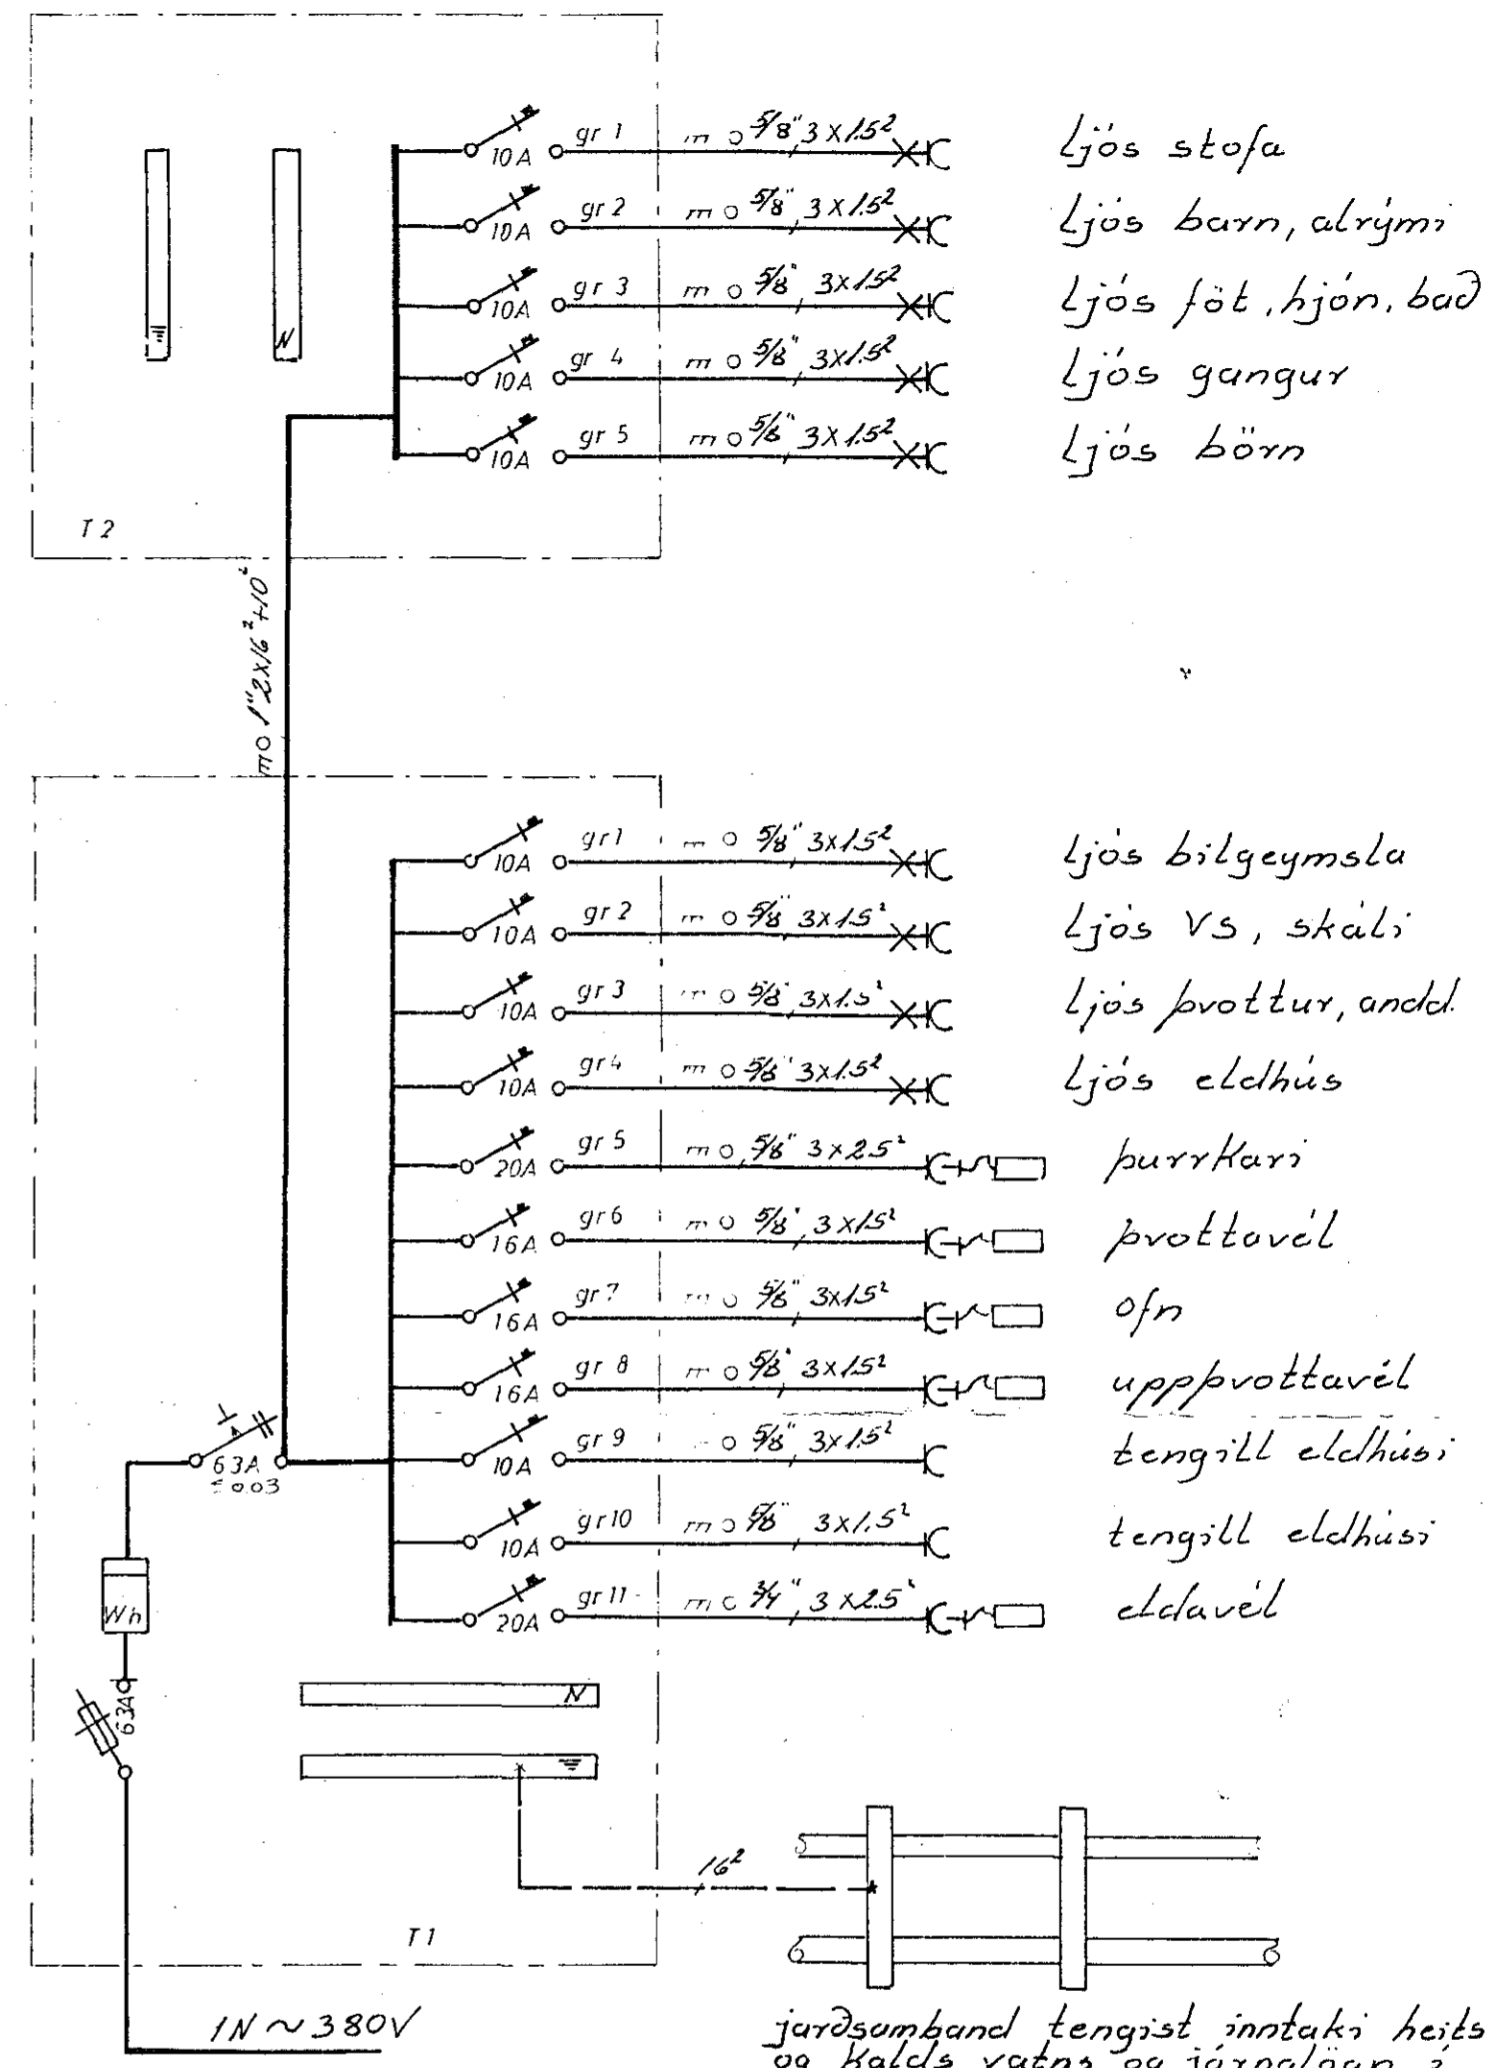

afstada
1:500

snid a-a

einlinumynd

SÆVANGUR 33		verk 2304	nó 3/3
r aflögn		mál 1:500, 1:50	
afstada, einlinumynd		dags 09'83	
snid		663	
GUDMUNDUR GEIR JÓNSSON			
rafmagnst.fr - m.f.f. s 52735			