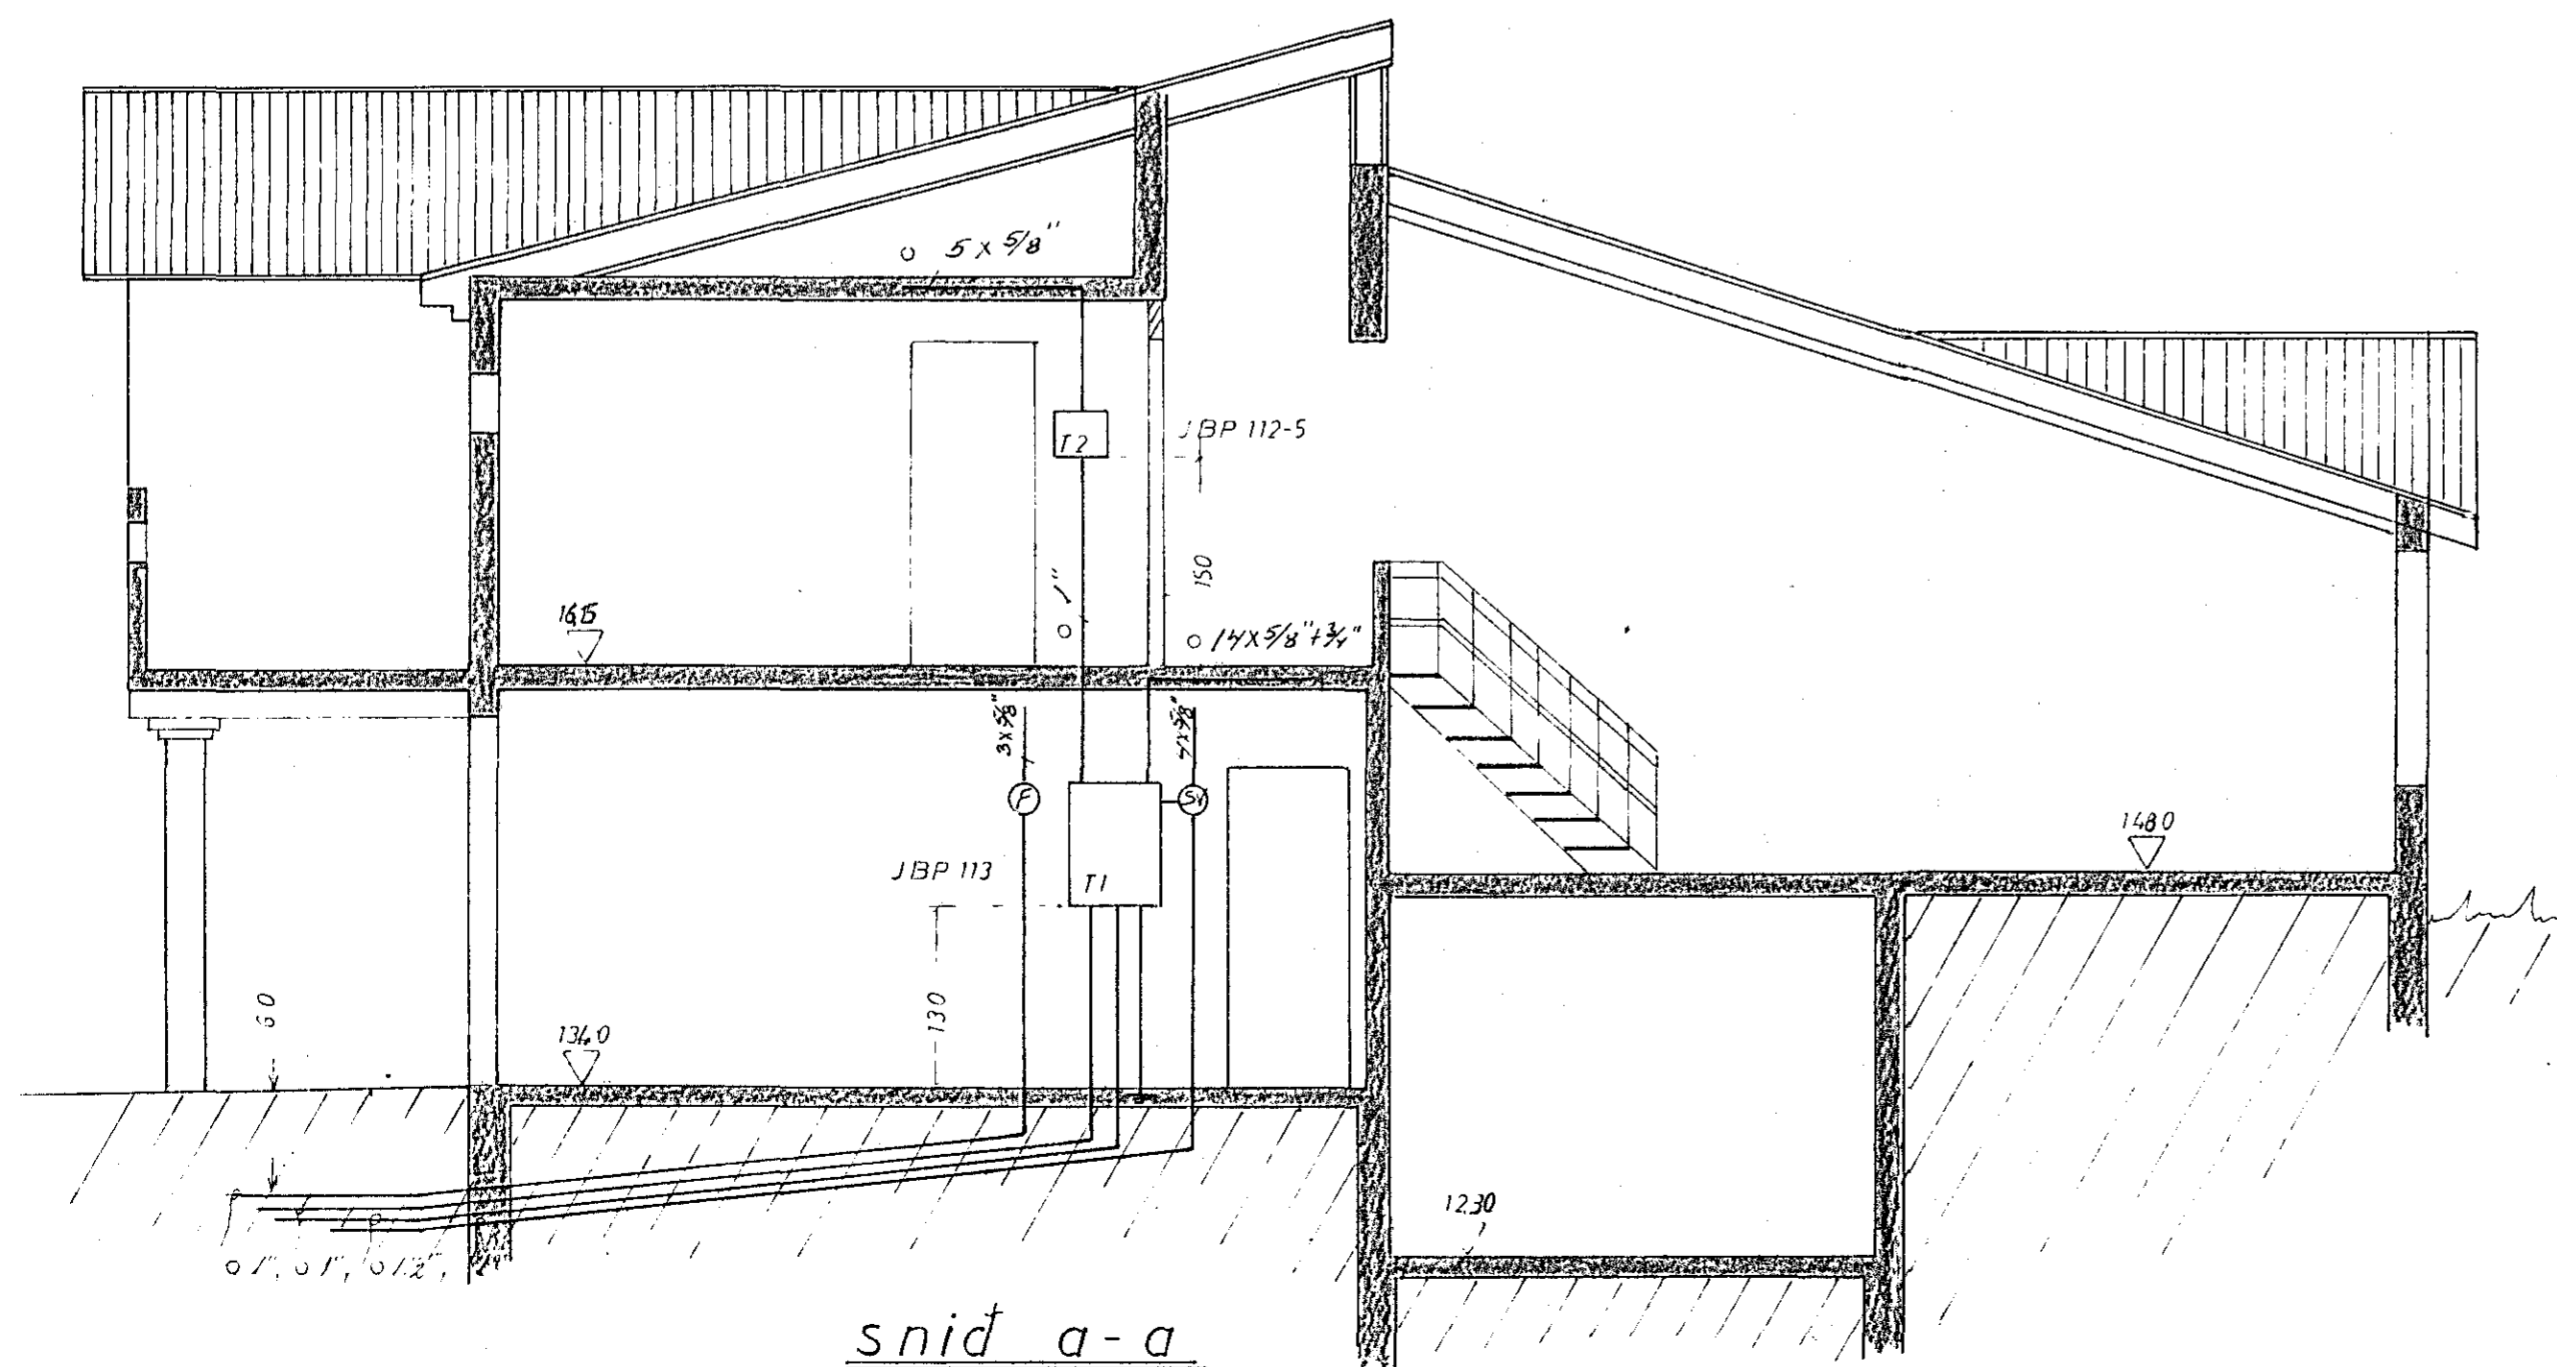

afstada
1:500

snid a-a

einlinumynd

SÆVANGUR 33		verk 2304	nó 3/3
r aflögn		mál 1:500, 1:50	
afstada, einlinumynd		dags 09'83	
snid		663	
GUDMUNDUR GEIR JÓNSSON			
rafmagnst.fr - m.f.f. s 52735			