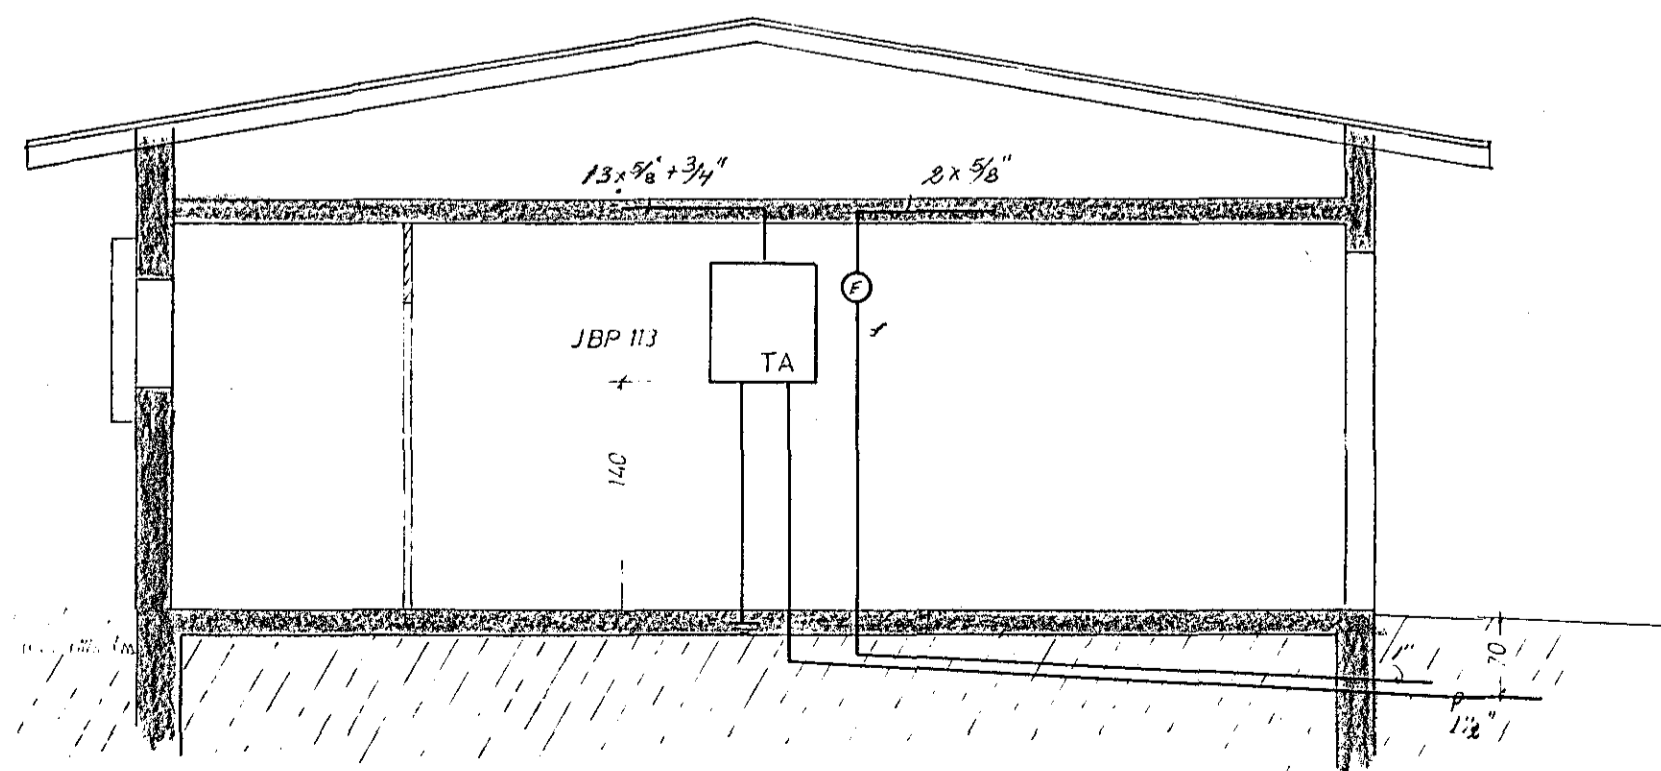

einlinumynd

snid A-A

SAVANGUR 34	verk 7805	no 2/2
raflögn	mál 1:50 ; 1:500	
afstada einlinumynd snid	dags 23.10.78	
Guðmundur Guðmundsson		