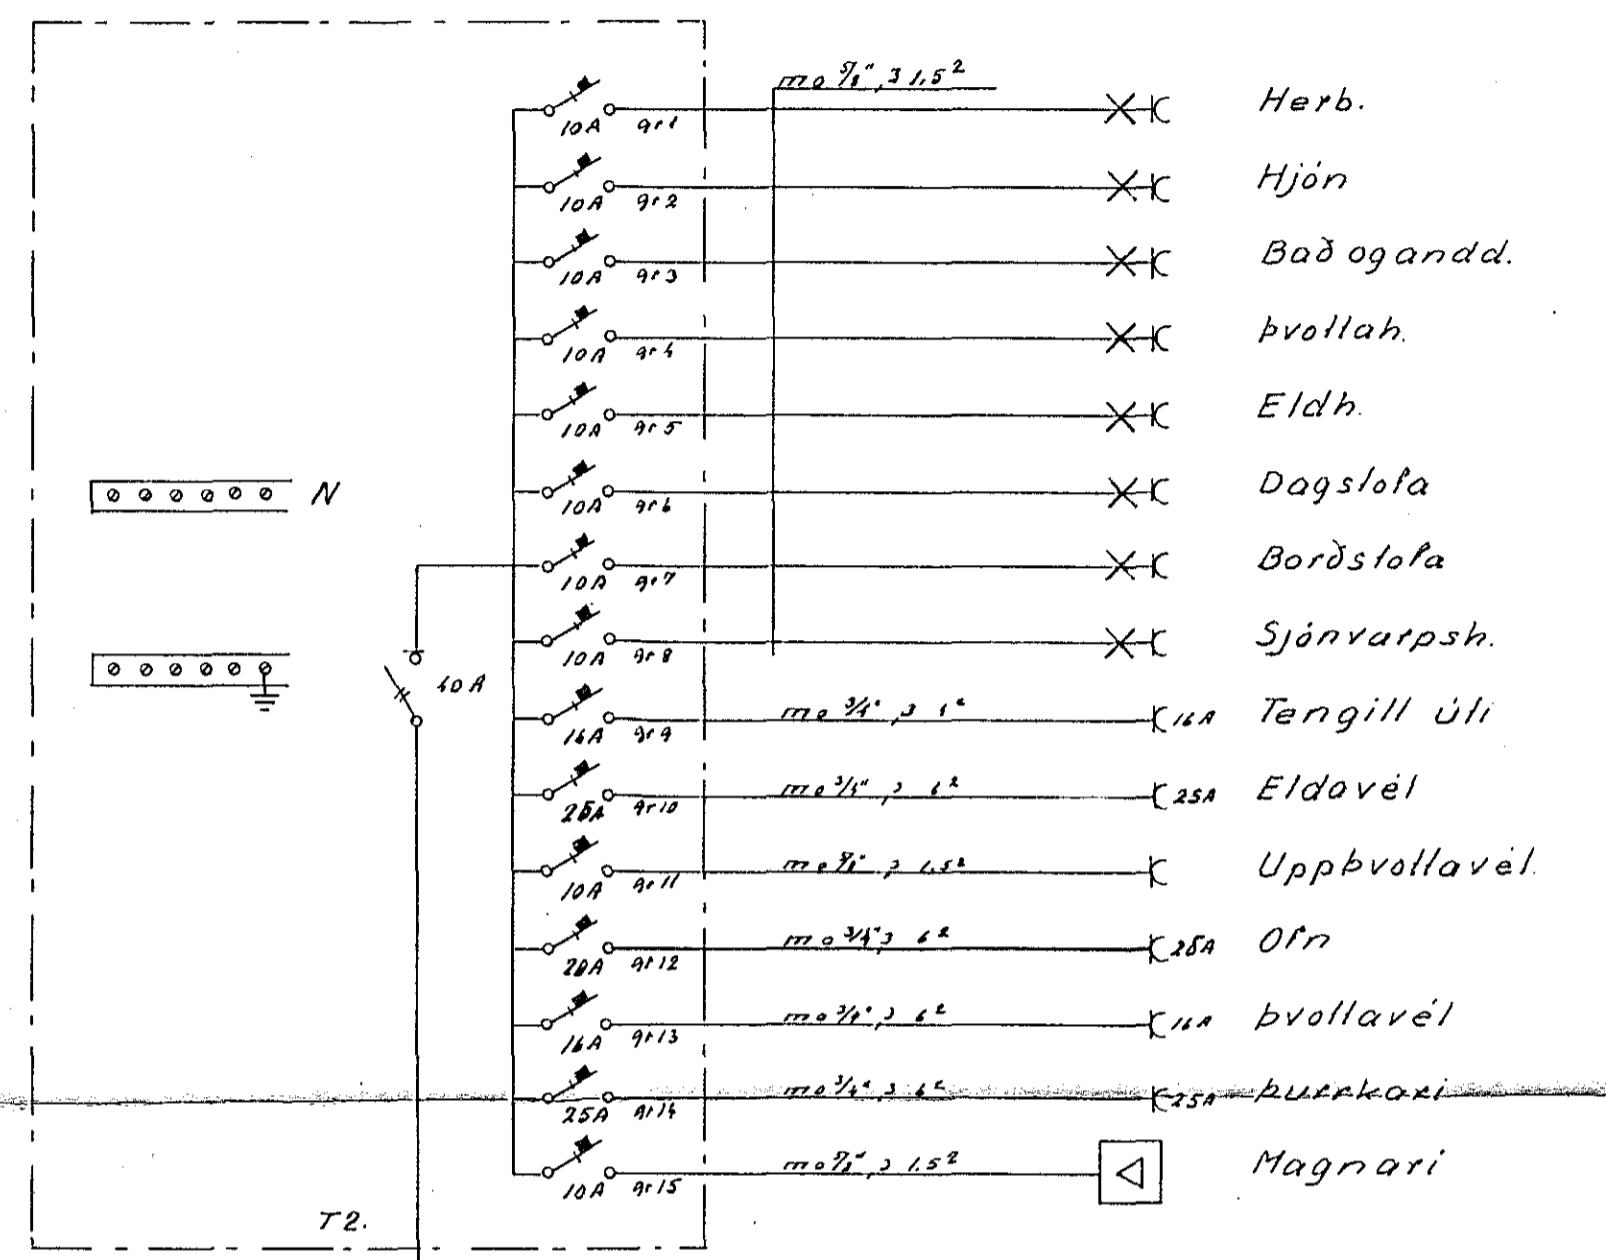

Inntök samþykkt 30/8 1179
 Rafveitull Hafnarfjardar
 Hönduð Höllaugun

SNID A-A

SÆVANGUR

AFSTÖÐUMYND M:1:500

TEIKNISTOFA STEFÁNS VÞORSTEINSSONAR STRANDGÖTU 11 SÍMI 54112	
SÆVANGUR 37 EINLINUMYND AF RAF- TÖFLUM, LANGSKURÐUR OG AFSTÖÐUMYND.	H 511 T 511 S M 1:100 1:500 D 79 02 12 N 339 Bl. 2 af 2 Sleipin H. Þorsteinsson