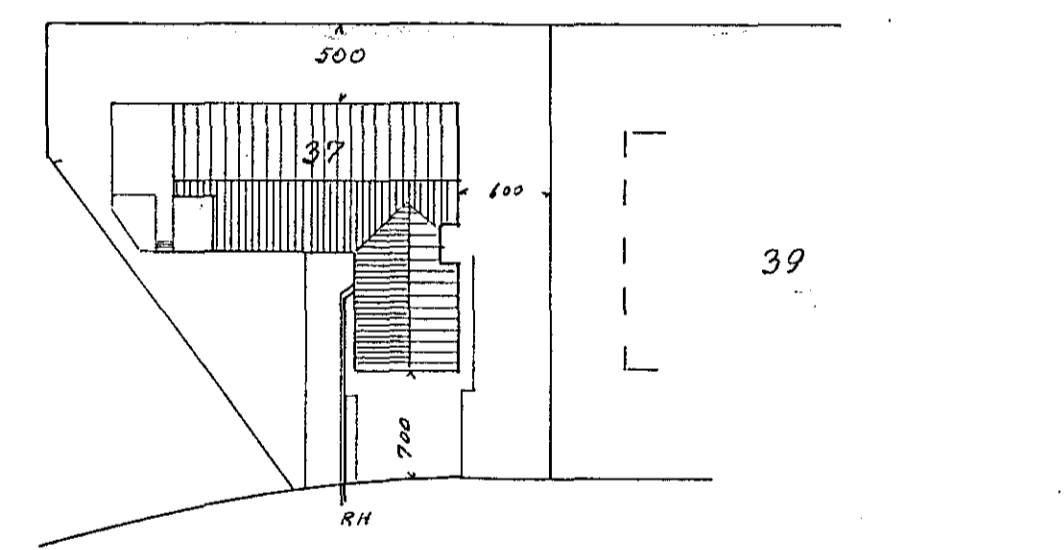

Inntök samþykkt 30/8 1179
 Rafveitull Hafnarfjardar
 Hönduð Höllaugun

SNID A-A

SÆVANGUR

AFSTÖÐUMYND M:1:500

TEIKNISTOFA STEFÁNS VÞORSTEINSSONAR STRANDGÖTU 11 SÍMI 54112	
SÆVANGUR 37 EINLINUMYND AF RAF- TÖFLUM, LANGSKURÐUR OG AFSTÖÐUMYND.	H 511 T 511 S M 1:100 1:500 D 79 02 12 N 339 Bl. 2 af 2 Sleipin H. Þorsteinsson