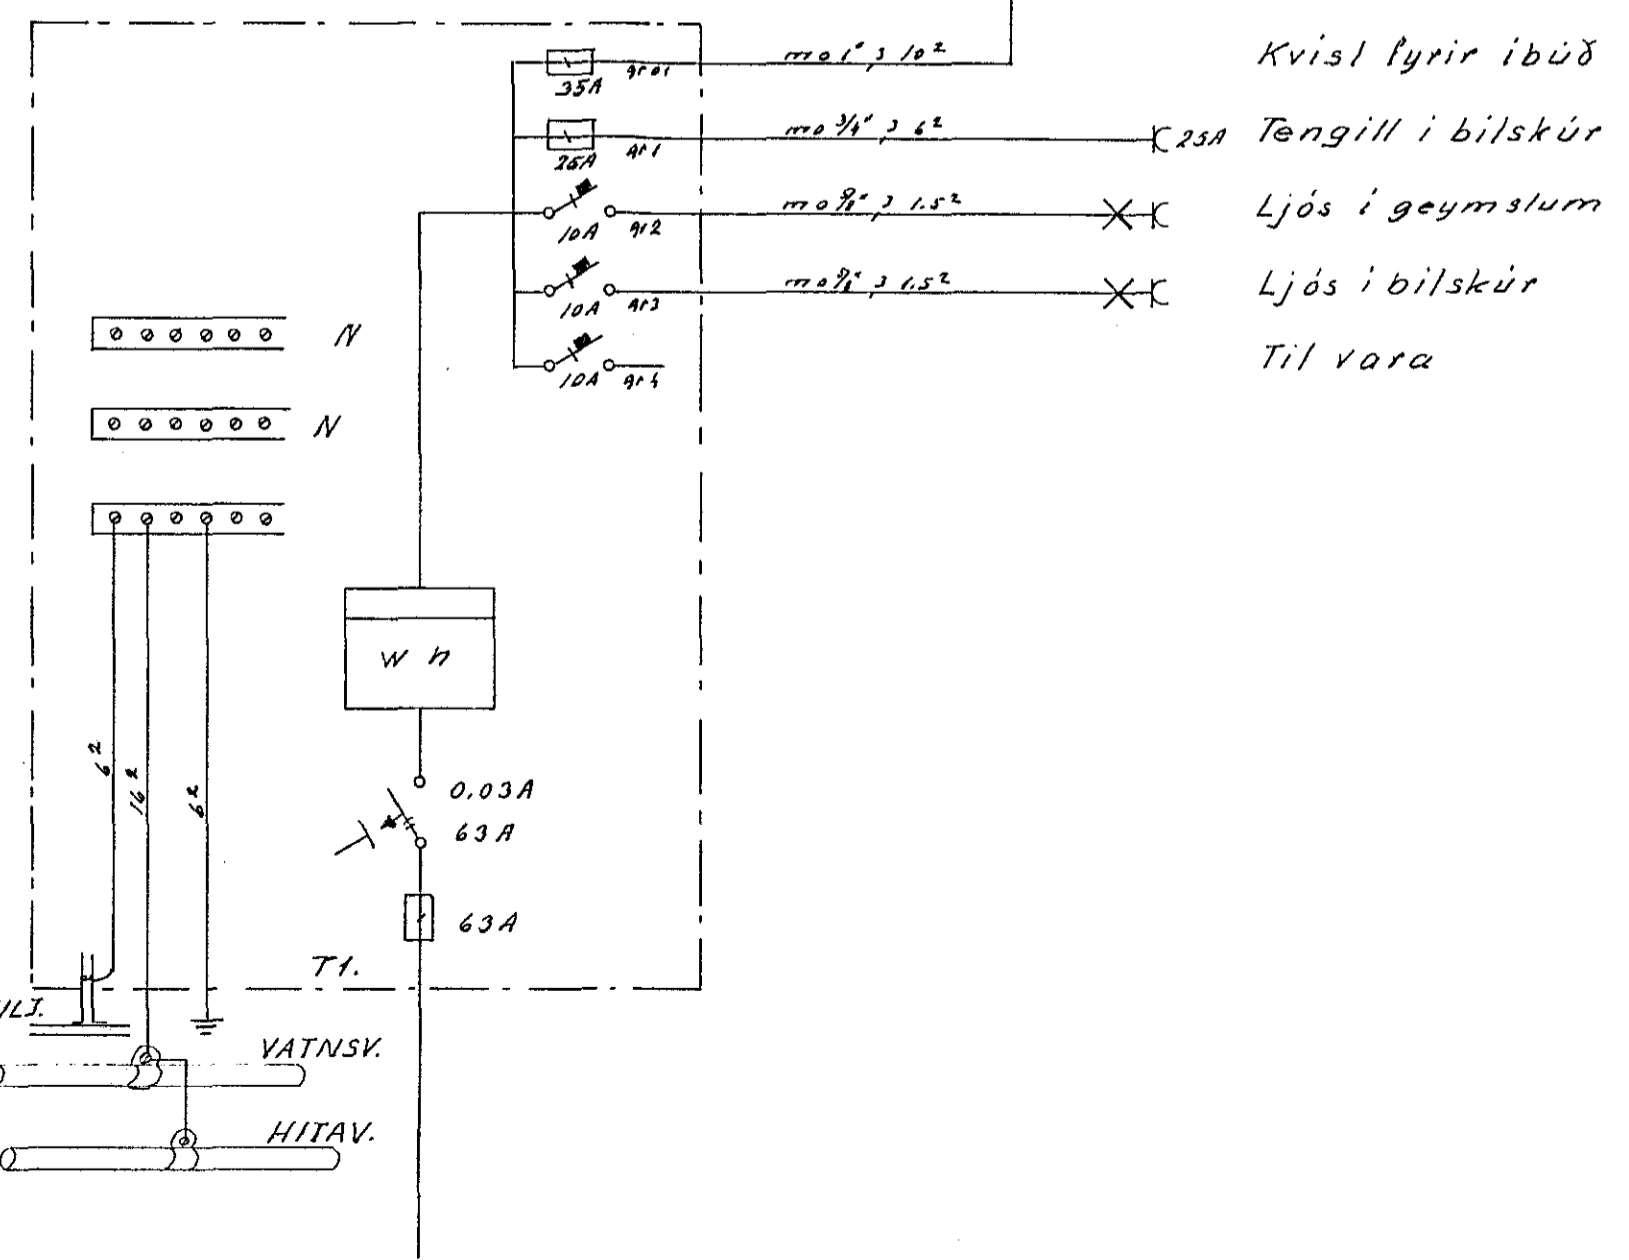

Inntök samþykkt 30/8 1179
 Rafveitull Hafnarfjardar
 Hönduð Höllaugun

SNID A-A

SÆVANGUR

AFSTÖÐUMYND M:1:500

TEIKNISTOFA STEFÁNS VÞORSTEINSSONAR STRANDGÖTU 11 SÍMI 54112	
SÆVANGUR 37 EINLINUMYND AF RAF- TÖFLUM, LANGSKURÐUR OG AFSTÖÐUMYND.	H 511 T 511 S M 1:100 1:500 D 79 02 12 N 339 Bl. 2 af 2 Sleipin H. Þorsteinsson