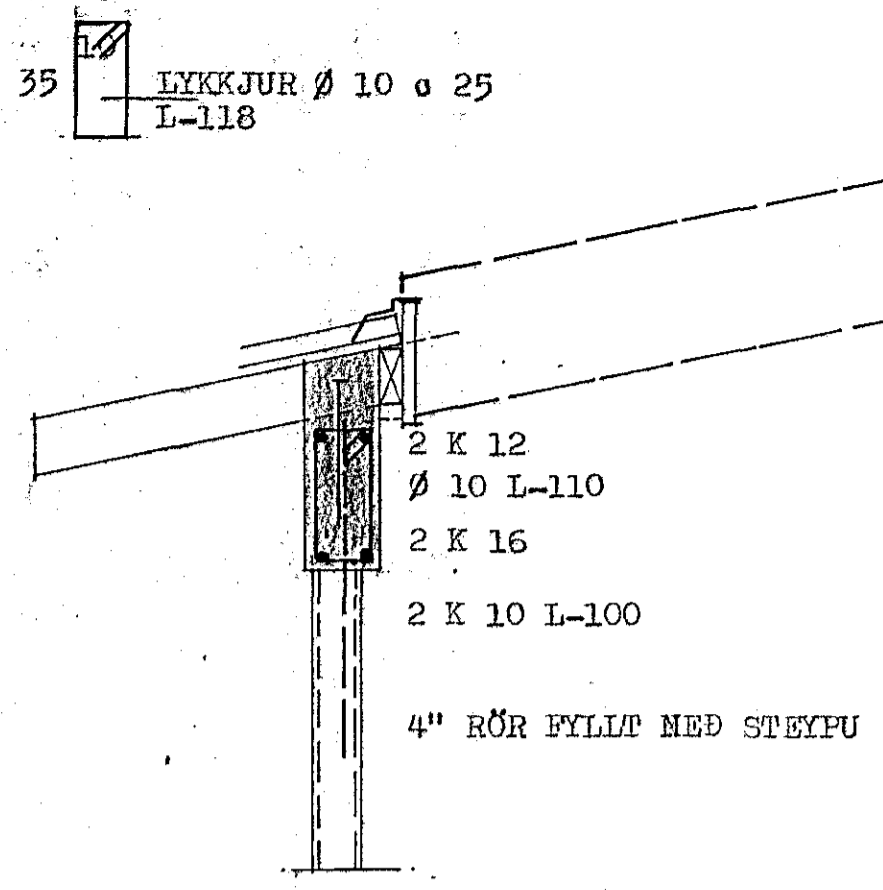

35 LYKKJUR Ø 10 o 25
L-118

SNID - A 1:20

LOFTUN Á BAKI
1 1/2" PLASTRÖR
BIL SAMKV.
BYGGINGARSAMP.
LYKKJUR Ø 10
L-110 YFIR SP.
K 10 o 30 LÁRÖR

SNID - B 1:20

2 K 12
1/2" BOLTAR

SNID - C 1:20

14
35 L-118
50
Ø 10 L-110 BORAD Í GEGNUM SPERRUR
FESTING Á SPERRUM Í STEYPTA VEGGI
LYKKJUR Ø 10 o 25

SNID - D 1:20

SNID - E 1:20

LOFTUN Á BAKI 1 1/2" PLASTRÖR
BIL SAMKV. BYGGINGARSAMP.
LYKKJUR Ø 10 L-110 YFIR SPERRUR

SNID - F 1:20

SNID - G 1:20

SNID - H 1:20

SNID - K 1:20

STEINGRÍMUR TH. ÞORLEIFSSON MTFI		
SAVANGUR NR. 37 HAFNARFIRDI		
MÁL	1:20	JÁRNBEINT STEINSTEYPA - SNID
DAGS.	NOV. 1978	
BLAÐ	8	<i>S. Gunnarsson</i>