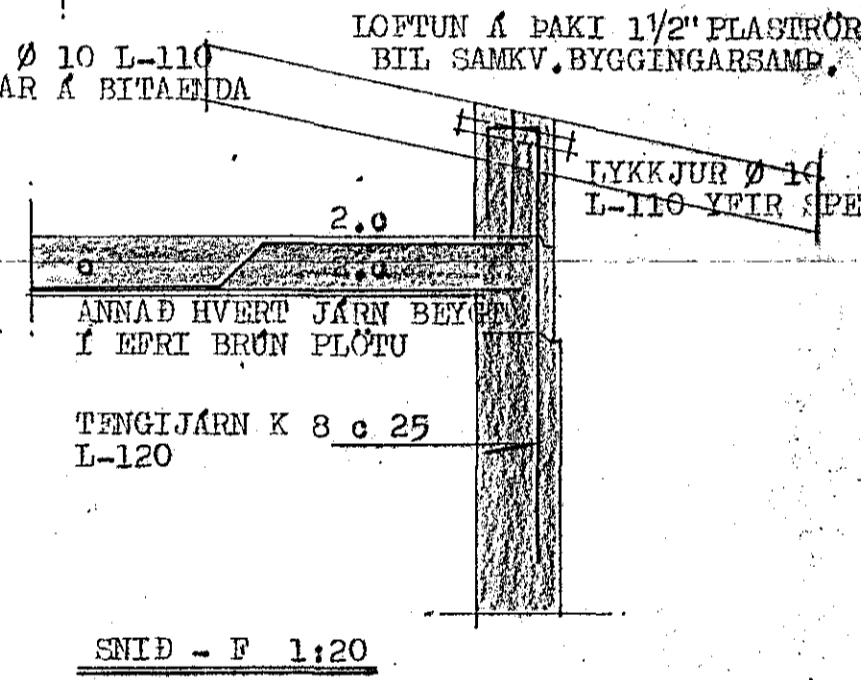

SNID - F 1:20