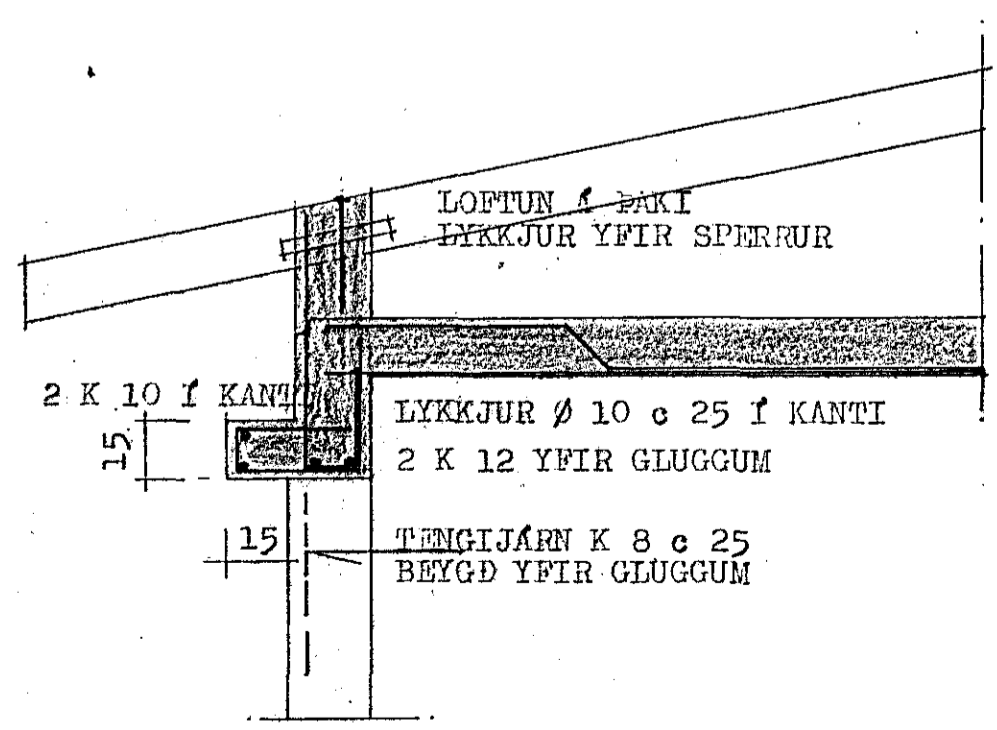

SNID - D 1:20

SNID - E 1:20

LOFTUN Á BAKI 1 1/2" PLASTRÖR
BIL SAMKV. BYGGINGARSAMP.
LYKKJUR Ø 10 L-110 YFIR SPERRUR

SNID - F 1:20

SNID - G 1:20

SNID - H 1:20

SNID - K 1:20

STEINGRÍMUR TH. ÞORLEIFSSON MTFI		
SAVANGUR NR. 37 HAFNARFIRDI		
MÁL	1:20	JÁRNBEINT STEINSTEYPA - SNID
DAGS.	NOV. 1978	
BLAÐ	8	<i>S. Gunnarsson</i>