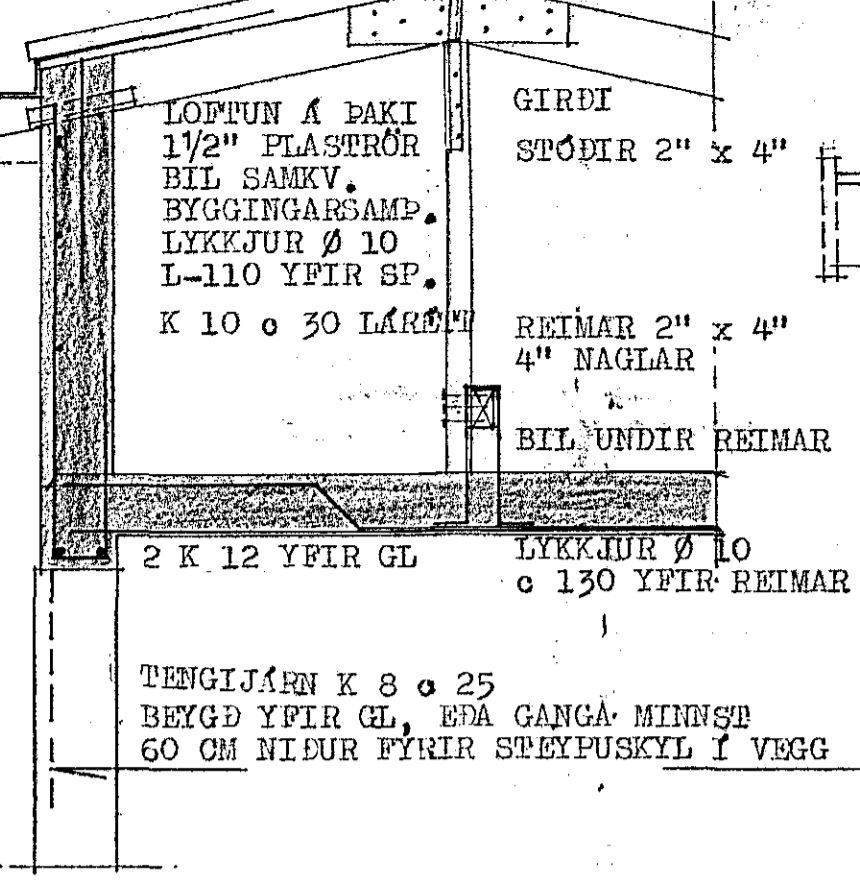

35 LYKKJUR Ø 10 o 25
L-118

SNID - A 1:20

LOFTUN Á BAKI
1 1/2" PLASTRÖR
BIL SAMKV.
BYGGINGARSAMP.
LYKKJUR Ø 10
L-110 YFIR SP.
K 10 o 30 LÁRÖR

SNID - B 1:20

2 K 12
1/2" BOLTAR

SNID - C 1:20

14
35 L-118
50
Ø 10 L-110 BORAD Í GEGNUM SPERRUR
FESTING Á SPERRUM Í STEYPTA VEGGI
LYKKJUR Ø 10 o 25