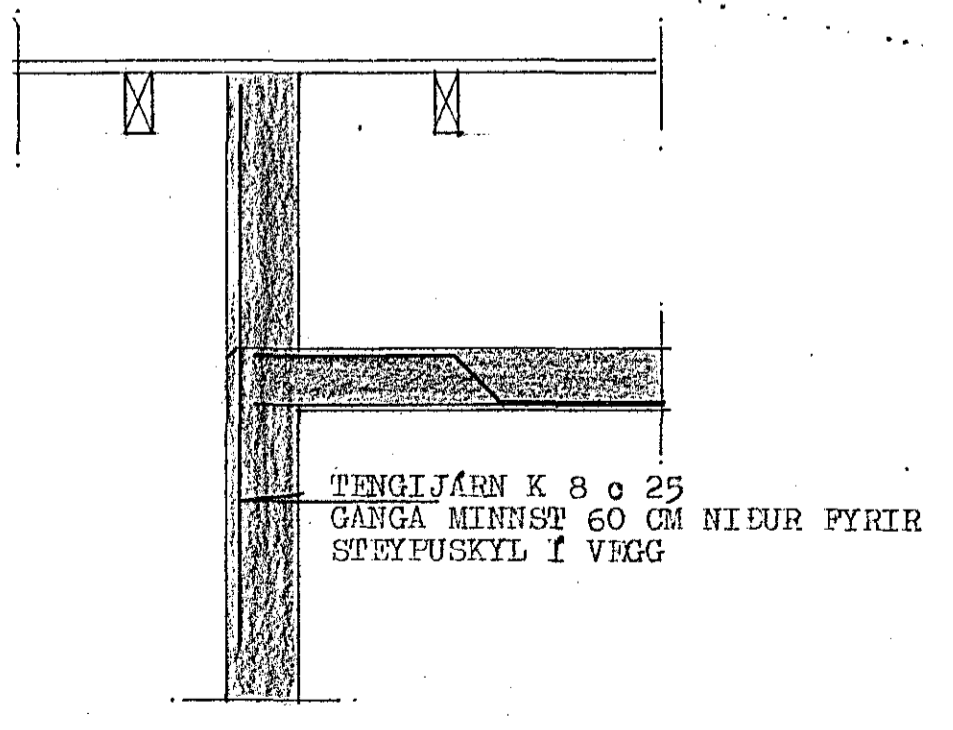

SNID - D 1:20

SNID - E 1:20

LOFTUN Á BAKI 1 1/2" PLASTRÖR
BIL SAMKV. BYGGINGARSAMP.
LYKKJUR Ø 10 L-110 YFIR SPERRUR

SNID - F 1:20

SNID - G 1:20

SNID - H 1:20

SNID - K 1:20

STEINGRÍMUR TH. ÞORLEIFSSON MTFI		
SAVANGUR NR. 37 HAFNARFIRDI		
MÁL	1:20	JÁRNBEINT STEINSTEYPA - SNID
DAGS.	NOV. 1978	
BLAÐ	8	<i>S. Gunnarsson</i>