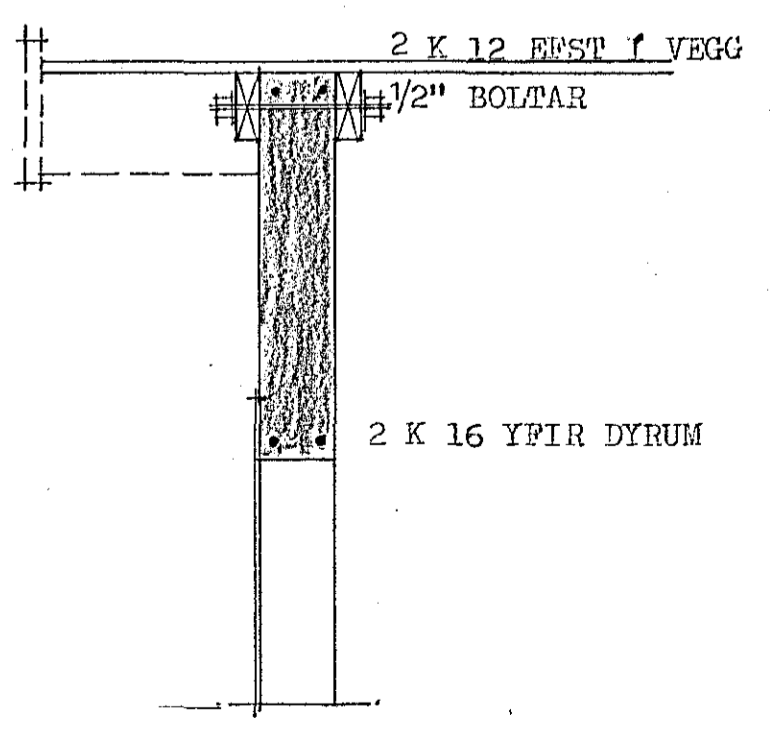

SNID - D 1:20

SNID - E 1:20

LOFTUN Á BAKI 1 1/2" PLASTRÖR
BIL SAMKV. BYGGINGARSAMP.
LYKKJUR Ø 10 L-110 YFIR SPERRUR

SNID - F 1:20

SNID - G 1:20

SNID - H 1:20

SNID - K 1:20

STEINGRÍMUR TH. ÞORLEIFSSON MTFI		
SAVANGUR NR. 37 HAFNARFIRDI		
MÁL	1:20	JÁRNBEINT STEINSTEYPA - SNID
DAGS.	NOV. 1978	
BLAÐ	8	<i>S. Gunnarsson</i>