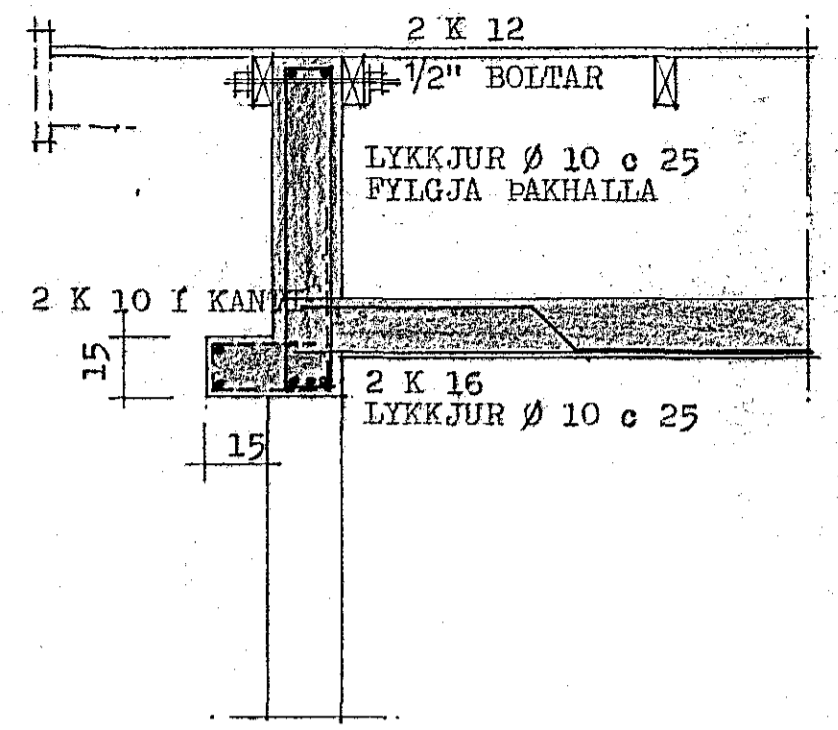

35 LYKKJUR Ø 10 o 25
L-118

SNID - A 1:20

LOFTUN Á BAKI
1 1/2" PLASTRÖR
BIL SAMKV.
BYGGINGARSAMP.
LYKKJUR Ø 10
L-110 YFIR SP.
K 10 o 30 LÁRÖR

SNID - B 1:20

2 K 12
1/2" BOLTAR

SNID - C 1:20

14
35 L-118
50
Ø 10 L-110 BORAD Í GEGNUM SPERRUR
FESTING Á SPERRUM Í STEYPTA VEGGI
LYKKJUR Ø 10 o 25

SNID - D 1:20

SNID - E 1:20

LOFTUN Á BAKI 1 1/2" PLASTRÖR
BIL SAMKV. BYGGINGARSAMP.
LYKKJUR Ø 10 L-110 YFIR SPERRUR

SNID - F 1:20

SNID - G 1:20

SNID - H 1:20

SNID - K 1:20

STEINGRÍMUR TH. ÞORLEIFSSON MTFI		
SAVANGUR NR. 37 HAFNARFIRDI		
MÁL	1:20	JÁRNBEINT STEINSTEYPA - SNID
DAGS.	NOV. 1978	
BLAÐ	8	<i>S. Gunnarsson</i>