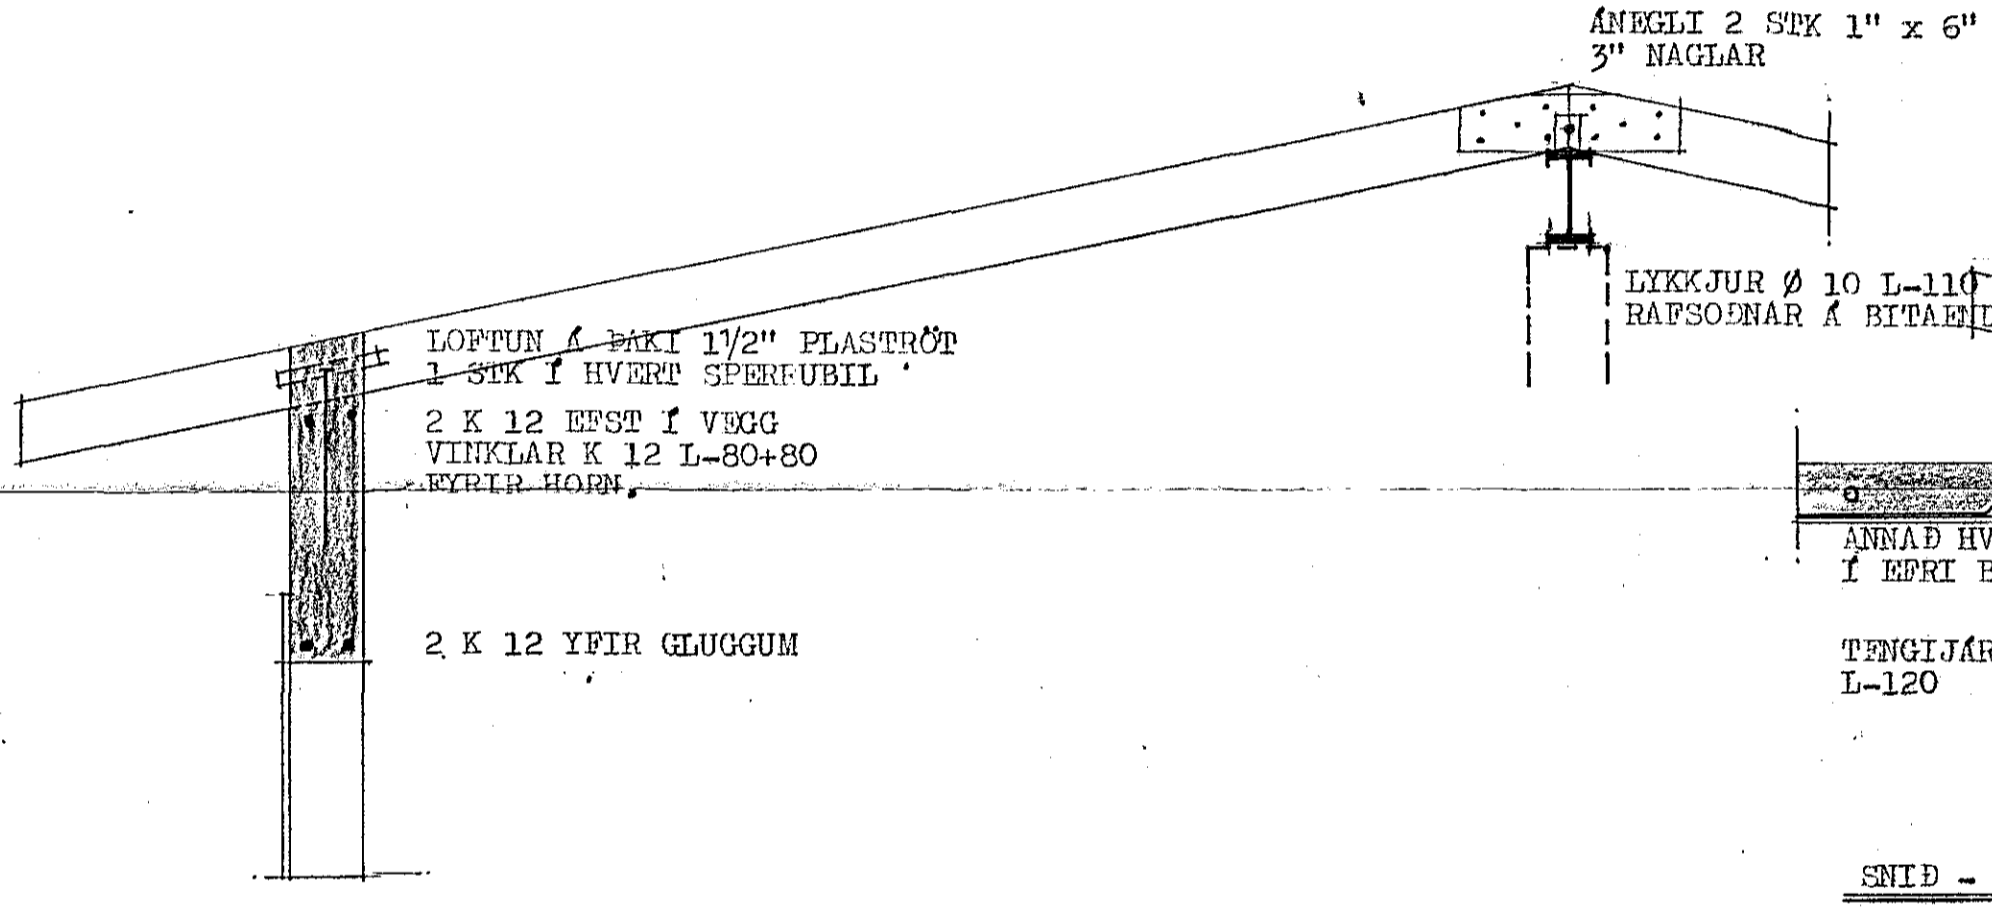

35 LYKKJUR Ø 10 o 25
L-118

SNID - A 1:20

LOFTUN Á BAKI
1 1/2" PLASTRÖR
BIL SAMKV.
BYGGINGARSAMP.
LYKKJUR Ø 10
L-110 YFIR SP.
K 10 o 30 LÁRÖR

SNID - B 1:20

2 K 12
1/2" BOLTAR

SNID - C 1:20

14
35 L-118
50
Ø 10 L-110 BORAD Í GEGNUM SPERRUR
FESTING Á SPERRUM Í STEYPTA VEGGI
LYKKJUR Ø 10 o 25

SNID - D 1:20

SNID - E 1:20

LOFTUN Á BAKI 1 1/2" PLASTRÖR
BIL SAMKV. BYGGINGARSAMP.
LYKKJUR Ø 10 L-110 YFIR SPERRUR

SNID - F 1:20

SNID - G 1:20

SNID - H 1:20

SNID - K 1:20

STEINGRÍMUR TH. ÞORLEIFSSON MTFI		
SAVANGUR NR. 37 HAFNARFIRDI		
MÁL	1:20	JÁRNBEINT STEINSTEYPA - SNID
DAGS.	NOV. 1978	
BLAÐ	8	<i>S. Gunnarsson</i>